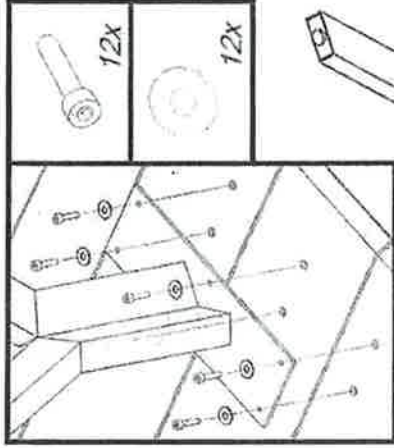

62 813 439
404 00644
45 92.1908

125 95 927
636 03 306

Tischplatte Vigo

1.

2.

3.

4.

Vigo 100

SET VIGO 100		
NAME	PICTURE	PCS.
VIGO 100		2
M8x75 DIN 912		8
IMBUS		1