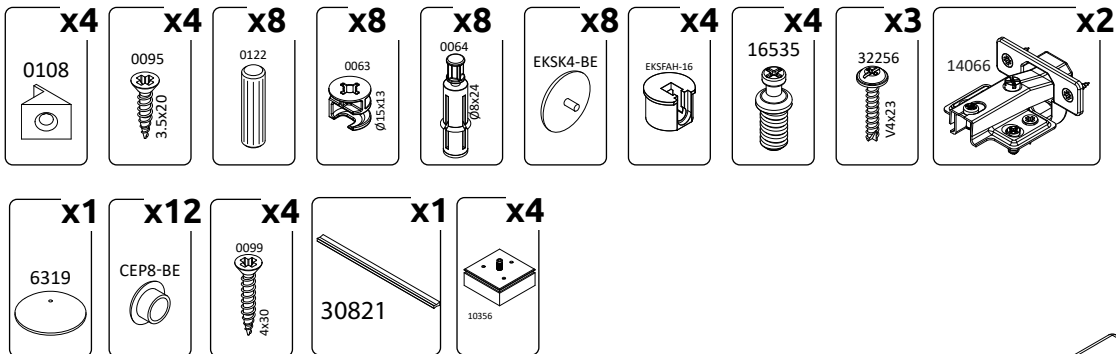

54040

PIANO-K1
LHW - 457x525x353
07.06.2022

2

4

5

6

7

8