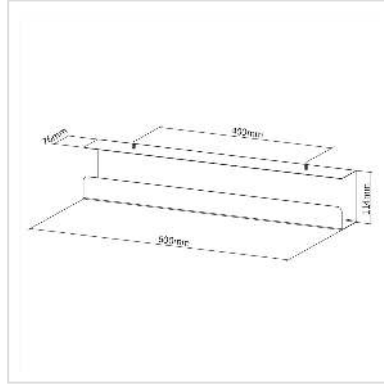

VALUE Kabelkanal, Untertischmontage, weiß

Artikelnummer	17.99.1316
Hersteller	VALUE
Hersteller-Art.-Nr.	17.99.1316
EAN (Einzelstück)	7630049610569

Für eine saubere Kabelführung unter dem Schreibtisch

- Untertisch-Kabel-Organizer
- Einfaches Design: verdeckt die verschiedenen Kabel (Monitor, USB, LAN, Stromanschluss) für einen saubereren Arbeitsplatz
- Genügend Platz selbst für Steckdosenleisten u.a.
- Einfache Installation
- Abmessungen: 600 x 114 x 76 mm

Technische Daten

Hersteller	VALUE
Produktgruppe	EDV-Möbel
Produkttyp	Kabelführungssystem
Farbe	weiß
Lieferumfang	1x Kabelkanal à 600 x 114 x 76 mm
Höhe	114 mm
Breite	76 mm
Tiefe	600 mm
Gewicht	1158.2 g