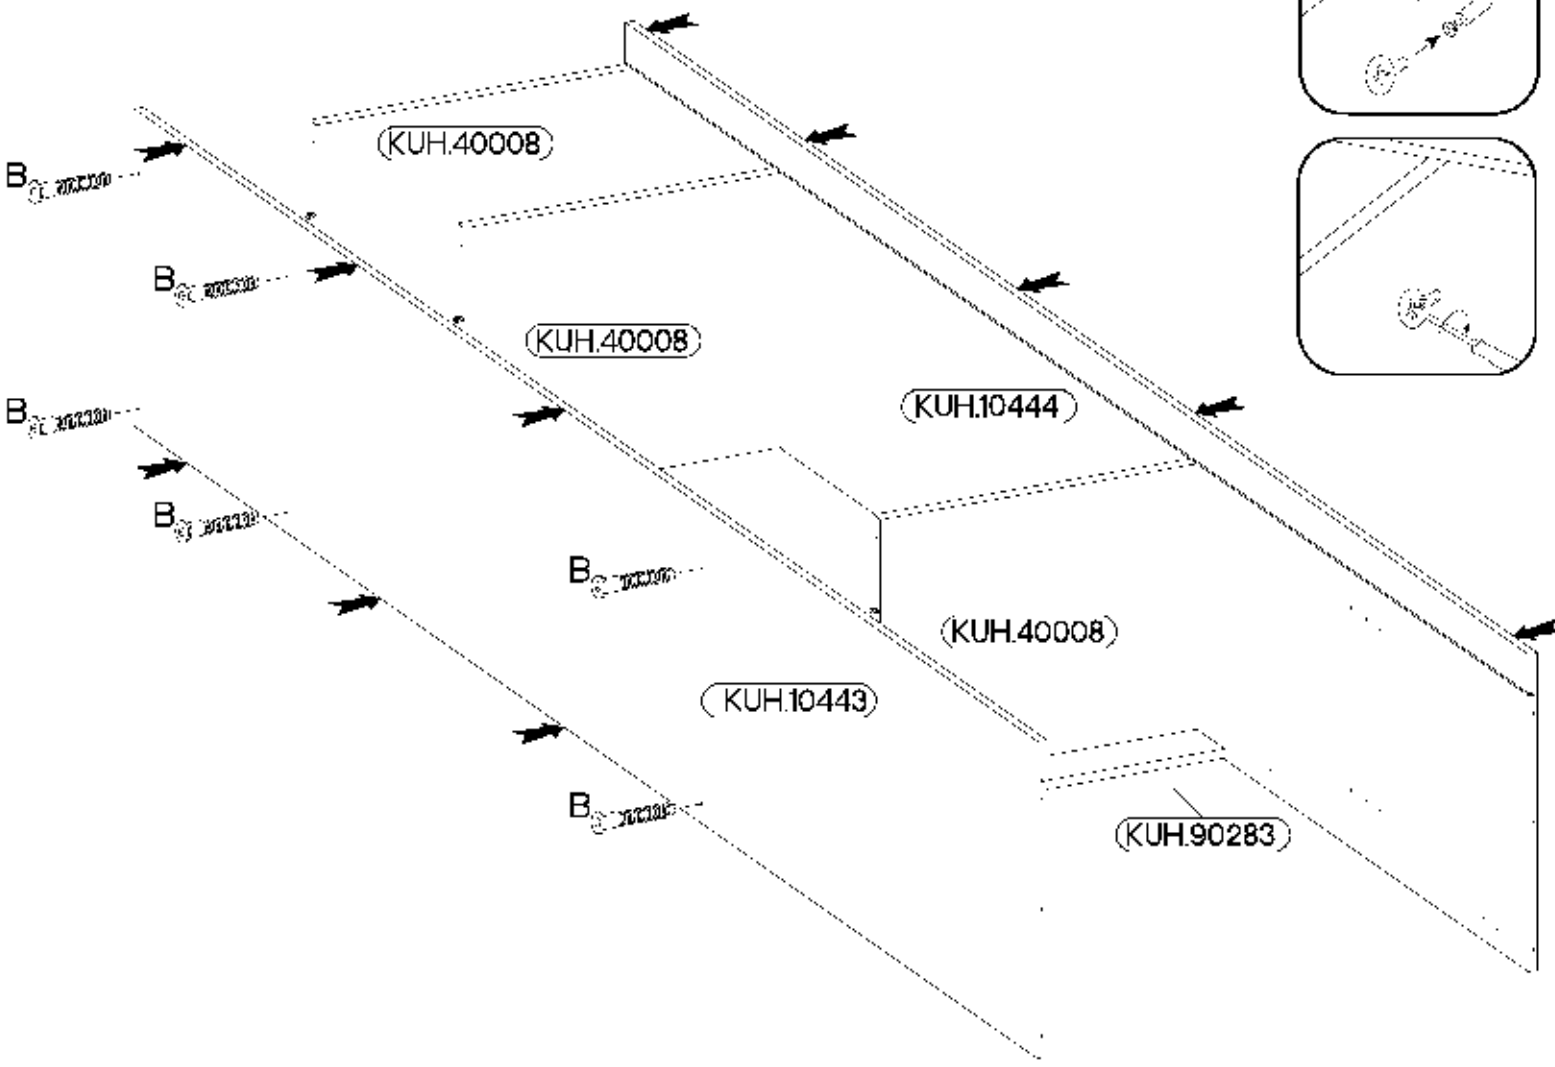

Colli	Spare Part	Dimension
Colli 1/2	KUH.30002	566x430x16
	KUH.40148	599x560x16
	KUH.60336	333x585x2,5
	KUH.60337	738x585x2,5
	KUH.70900	1239x596x16
	KUH.70991	683x596x16
	KUH.90215 x2	515x150x16
	KUH.90218	599x150x16
Colli 2/2	KUH.90283	567x60x16
	KUH.10443	1945x560x16
	KUH.10444	1945x560x16
	KUH.40008 x3	567x485x16

1

±8x30mm ±15/12mm L-20mm

2

±3.5x13mm L-135-170cm

3

6,4 x 50mm

4

6,4 x 50mm