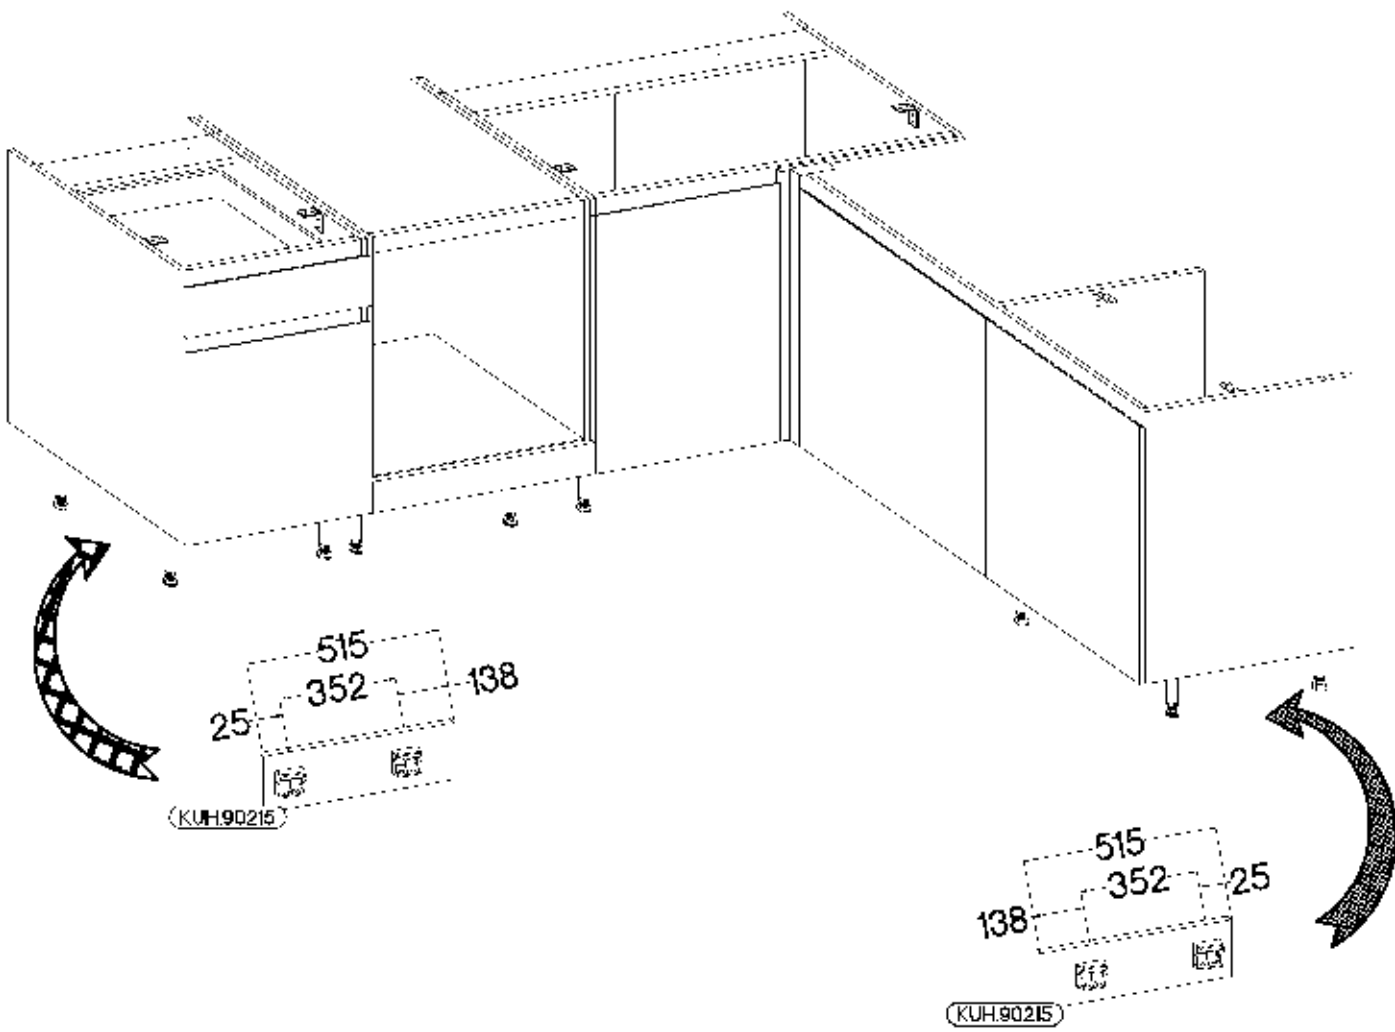

4

3.5x13mm

P5

8

F16

4