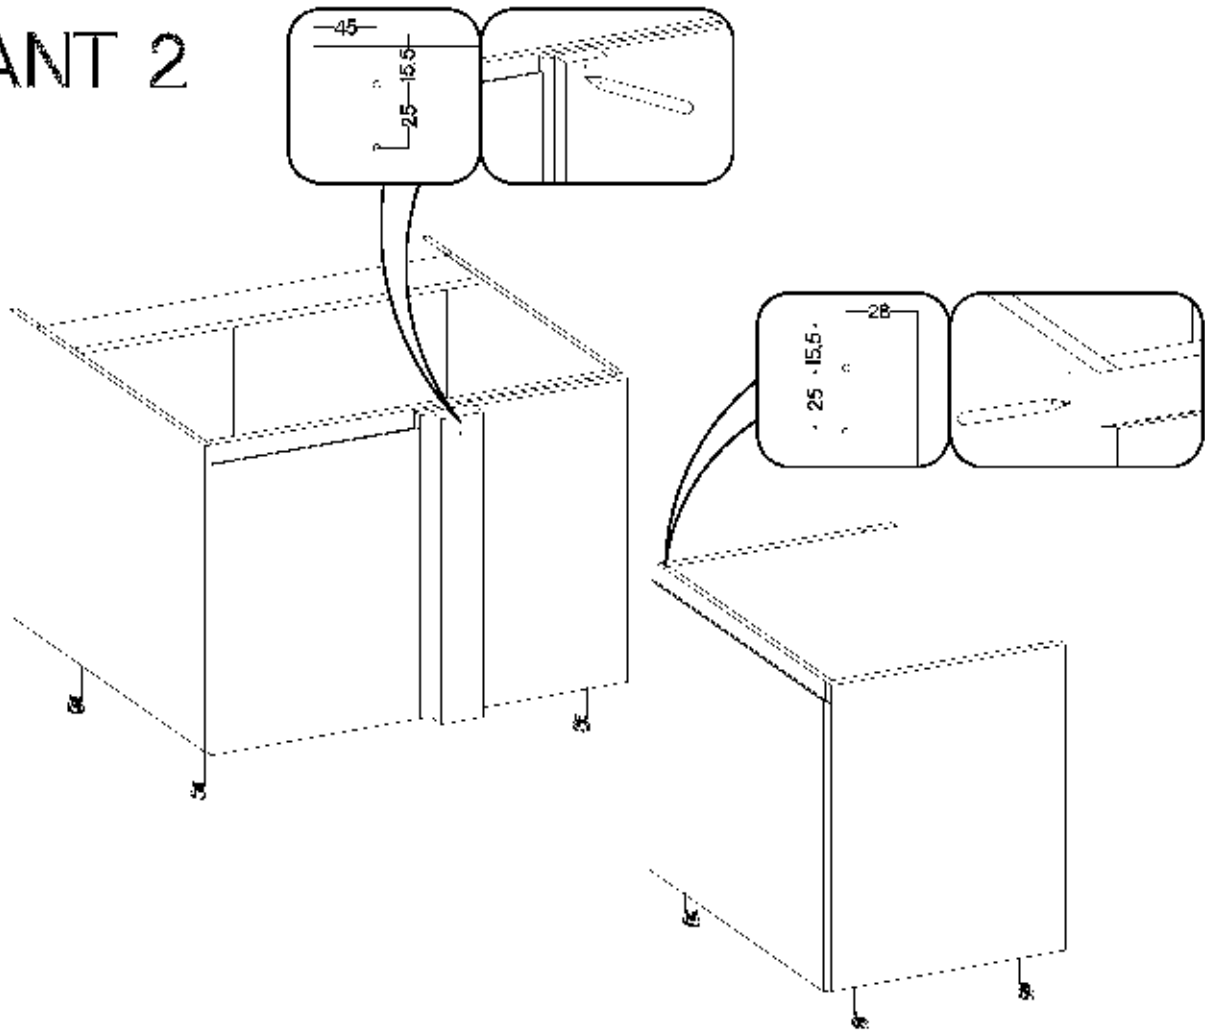

5

VARIANT 2

6

	4.0x16mm
T4	P1
2	4