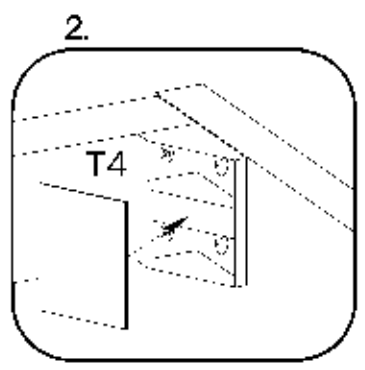

3

4.0x16mm

4

FRONT

596

(KUH.70998)