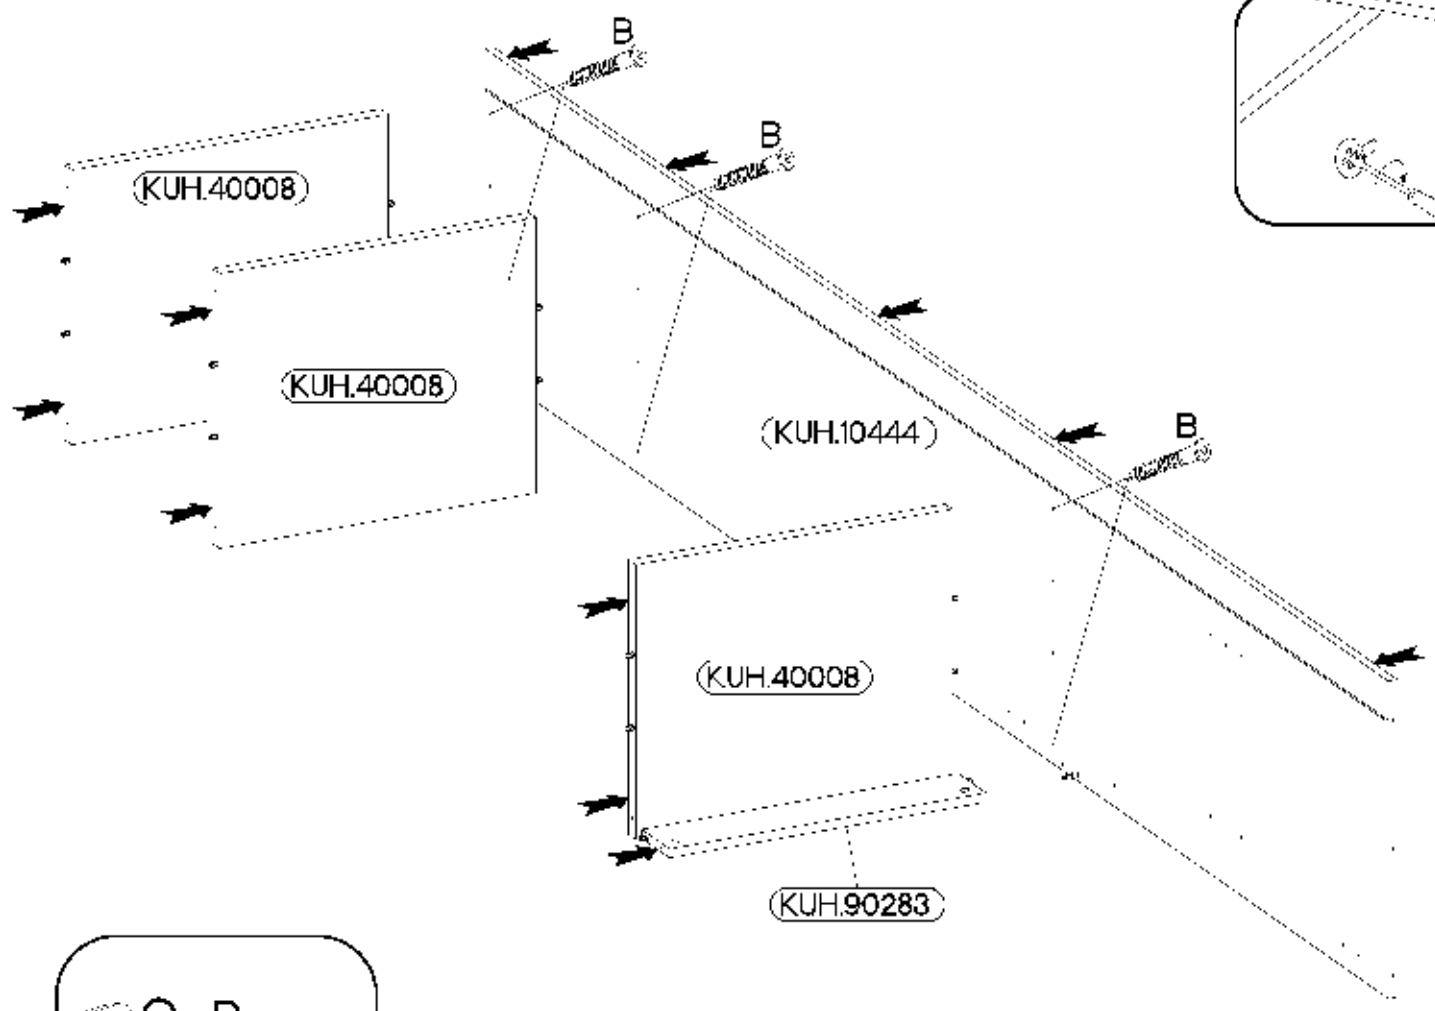

Colli	Spare Part	Dimension
Colli 1/2	KUH.30002	566x430x16
	KUH.40148	599x560x16
	KUH.60336	333x585x2,5
	KUH.60337	738x585x2,5
	KUH.70900	1239x596x16
	KUH.70991	683x596x16
	KUH.90215 x2	515x150x16
	KUH.90218	599x150x16
Colli 2/2	KUH.90283	567x60x16
	KUH.10443	1945x560x16
	KUH.10444	1945x560x16
	KUH.40008 x3	567x485x16

1

±8x30mm ±15/12mm L-20mm

2

±3.5x13mm L-135-170cm

3

6,4 x 50mm

4

6,4 x 50mm

ISM-KUH-01727

(KUH.60273)

(KUH.30038)

(KUH.40005)

Colli	Spare Part	Dimension
Colli 1/2	KUH.40005 x2	267x485x16
	KUH.40149	299x560x16
	KUH.70992	1239x296x16
	KUH.90215 x2	515x150x16
	KUH.90216	299x150x16
	KUH.90284	267x60x16
Colli 2/2	KUH.10445	1945x560x16
	KUH.10446	1945x560x16
	KUH.30038 x2	266x430x16
	KUH.60272	1953x285x2,5
	KUH.60273 x2	448x237x2,5
	KUH.70993	683x296x16
	WST.0109 x2	450x140x12
	WST.0110 x2	450x140x12
WST.0114 x2	227x140x12	