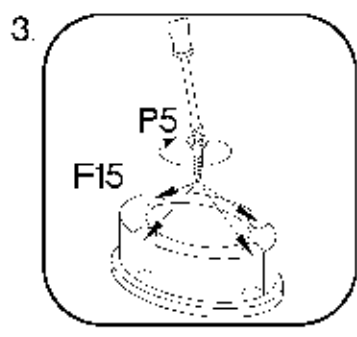

2

P5

4

(KUH.70999)

84-200-...
ADANA
Zeile 200
Herdumbauschrank

 A	 B	 E1	 F15	 F16	
8	8	8	4	2	
 L28	 O	 P1	 28	 P7	 T4
2	1	8	16	8-10	2

ISM-KUH-01720

Colli	Spare Part	Dimension
Colli 2/6	KUH.10449	720x560x16
	KUH.10450	720x560x16
	KUH.40008	567x485x16
	KUH.40150	567x485x16
	KUH.60195	80x585x2,5
	KUH.70996	596x83x16
	KUH.90286	567x42x16

$\pm 8 \times 30 \text{mm}$	$\pm 3.5 \times 13 \text{mm}$	$\pm 4.0 \times 16 \text{mm}$
		
A	L28	P5
4	2	8
		
T4	P1	
2	4	

2

F15

L=35 170cm F15	+3.5x13mm P5	+8x30mm A
4	16	4

3

6.4 x 50mm

4

6,4 x 50mm