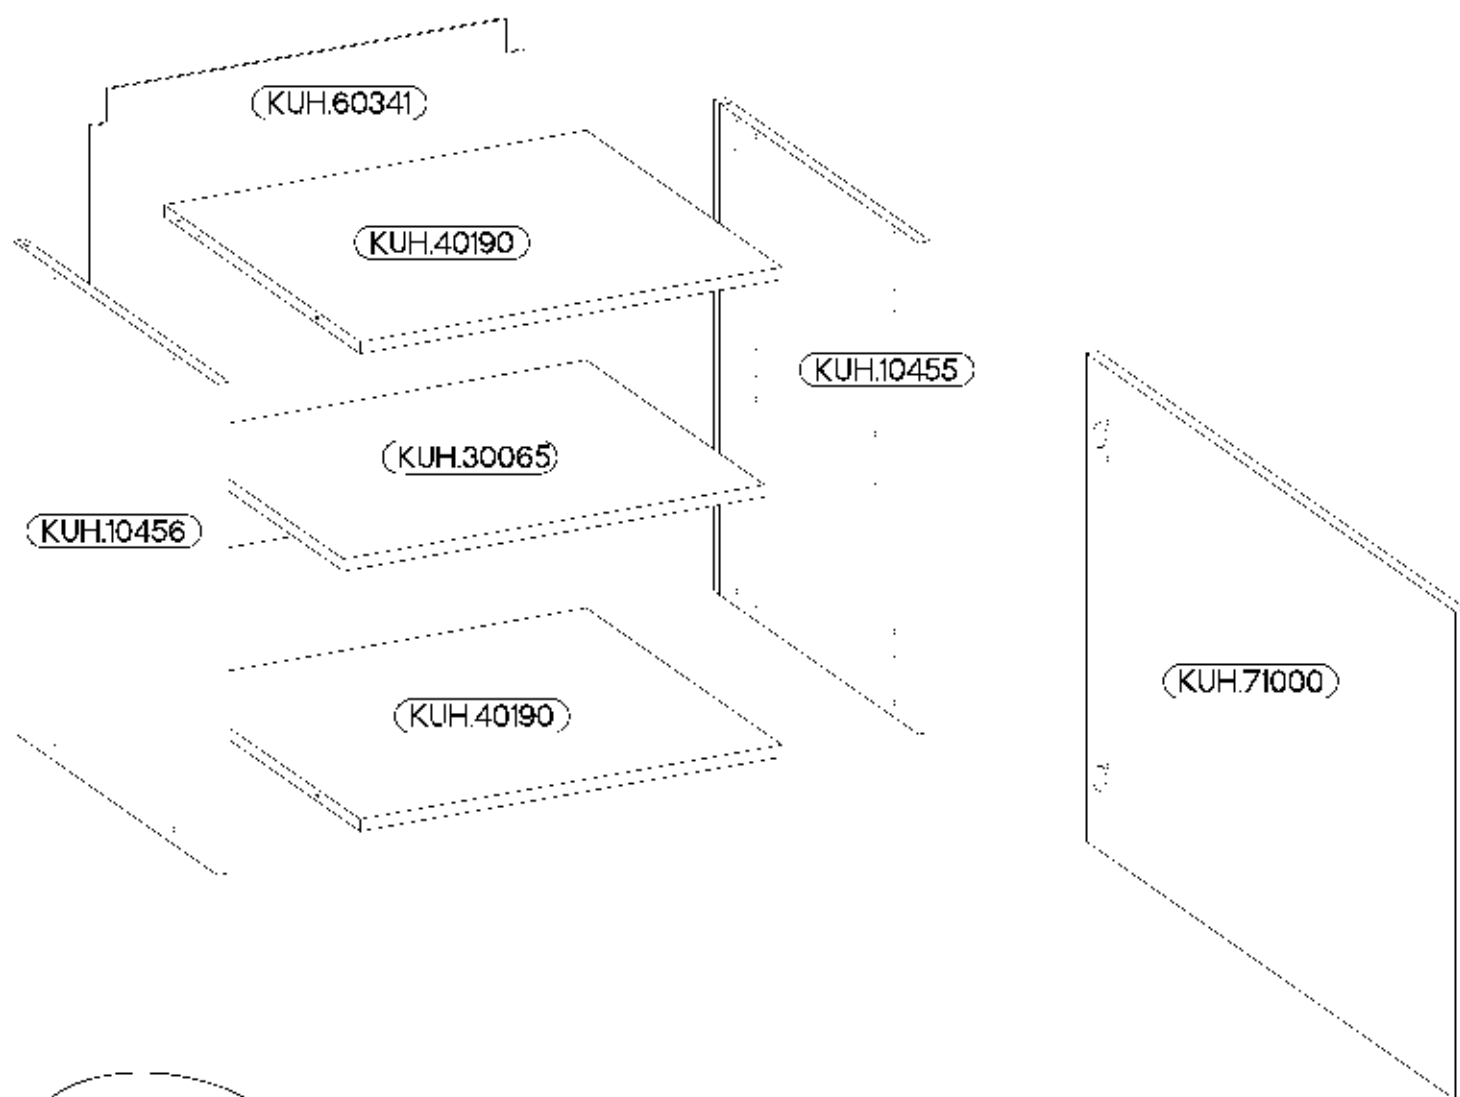

V 2

4.0x25mm

V 3

84-200-...
ADANA
Zeile 220
Hängeschrank 1T

 A 8	 B 8	 E1 8	 HG 2	 J3 4			
 K 2	 K16 2	 O 1	 P5 4	 P7 10-15	 P8 4	 R 2	

ISM-KUH-01724

Colli	Spare Part	Dimension
Colli 5/6	KUH.10455	650x330x16
	KUH.10456	650x330x16
	KUH.30065	566x288x16
	KUH.40190 x2	567x316x16
	KUH.60341	635x585x2.5
	KUH.71000	646x596x16