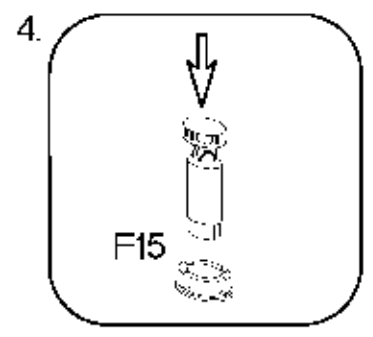

2

P5

4

(KUH.70999)

84-200-...
ADANA
Zeile 200
Herdumbauschrank

 A	 B	 E1	 F15	 F16	
8	8	8	4	2	
 L28	 O	 P1	 28	 P7	 T4
2	1	8	16	8-10	2

ISM-KUH-01720

Colli	Spare Part	Dimension
Colli 2/6	KUH.10449	720x560x16
	KUH.10450	720x560x16
	KUH.40008	567x485x16
	KUH.40150	567x485x16
	KUH.60195	80x585x2,5
	KUH.70996	596x83x16
	KUH.90286	567x42x16

$\pm 8 \times 30 \text{mm}$	$\pm 3.5 \times 13 \text{mm}$	$\pm 4.0 \times 16 \text{mm}$
		
A	L28	P5
4	2	8
		
T4	P1	
2	4	

2

F15

L=35 170cm F15	+3.5x13mm P5	+8x30mm A
4	16	4

3

6.4 x 50mm

4

6,4 x 50mm