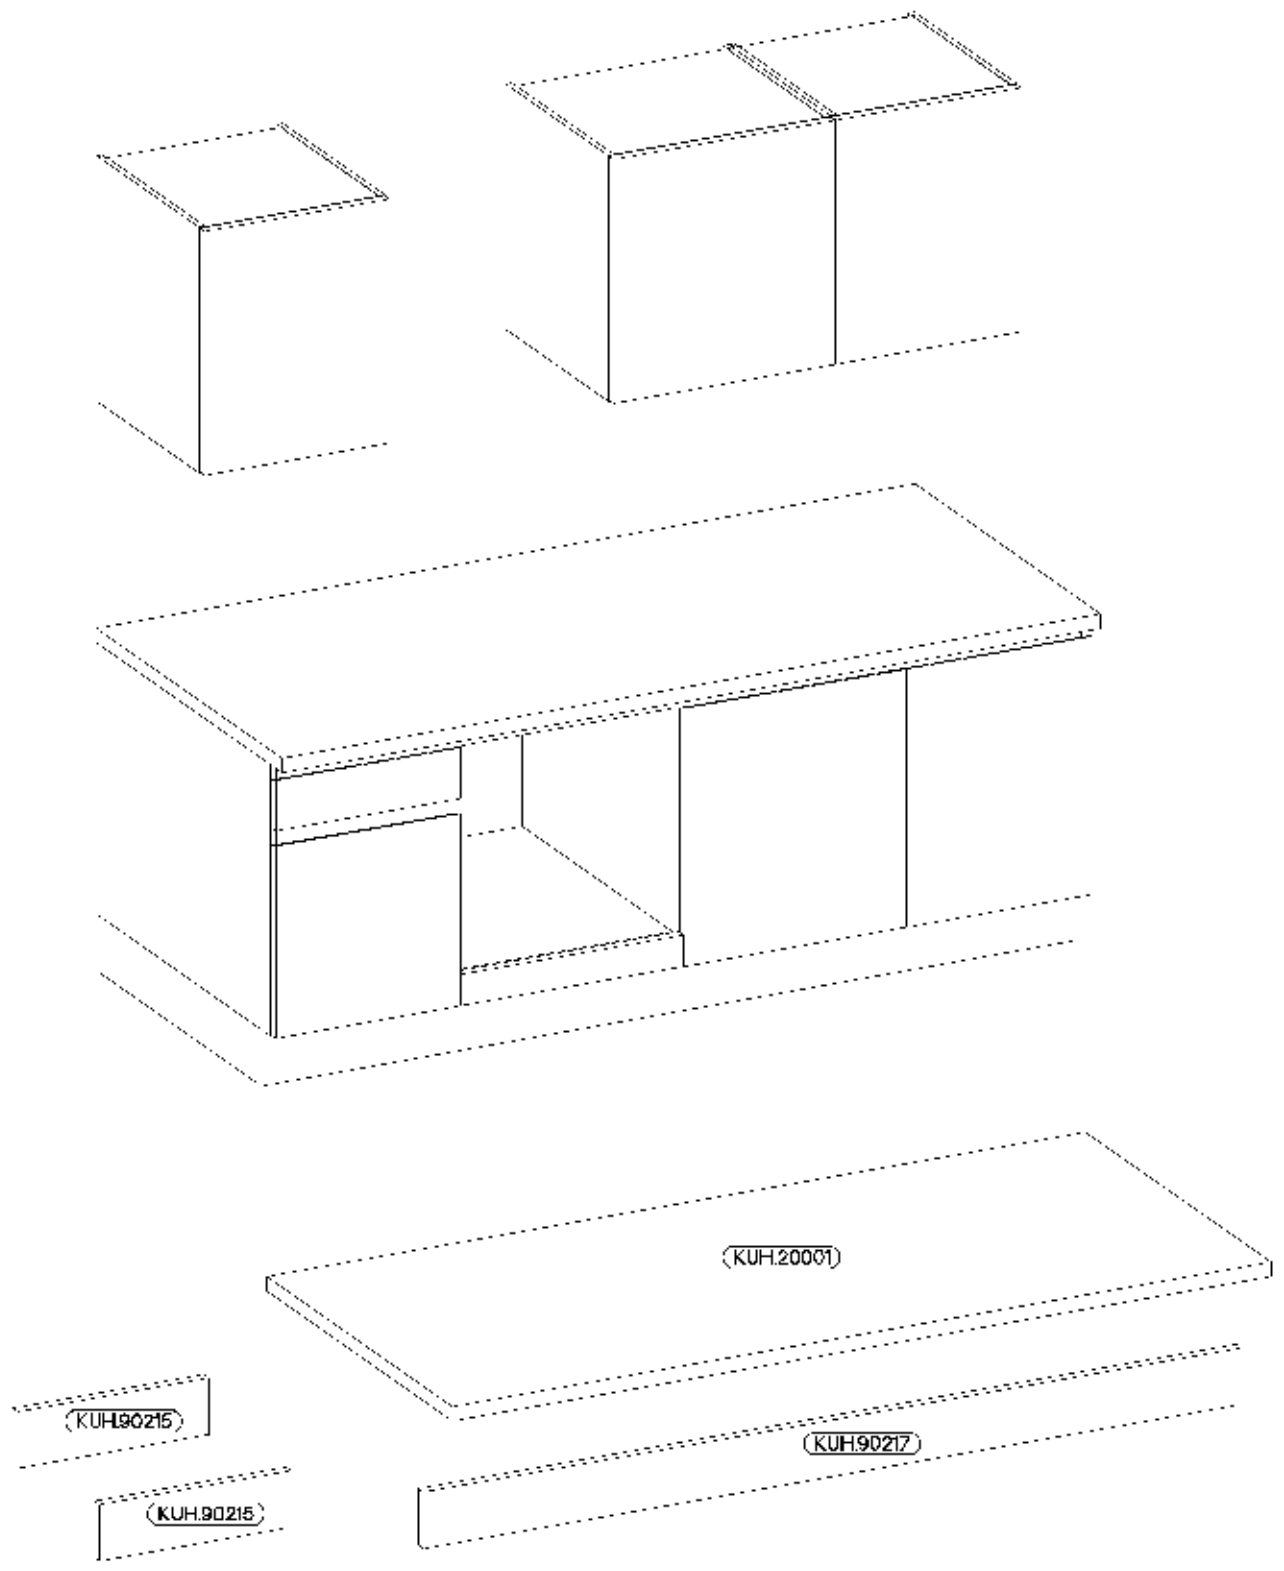

LEFT

84-200-...
ADANA
Zeile 200
APL

VARIANT 1

VARIANT 2

VARIANT 1

Colli	Spare Part	Dimension
Colli 6/6	KUH.20001	2200x600x38
	KUH.90215 x2	515x150x16
	KUH.90217	2199x150x16

1

43.5x13mm