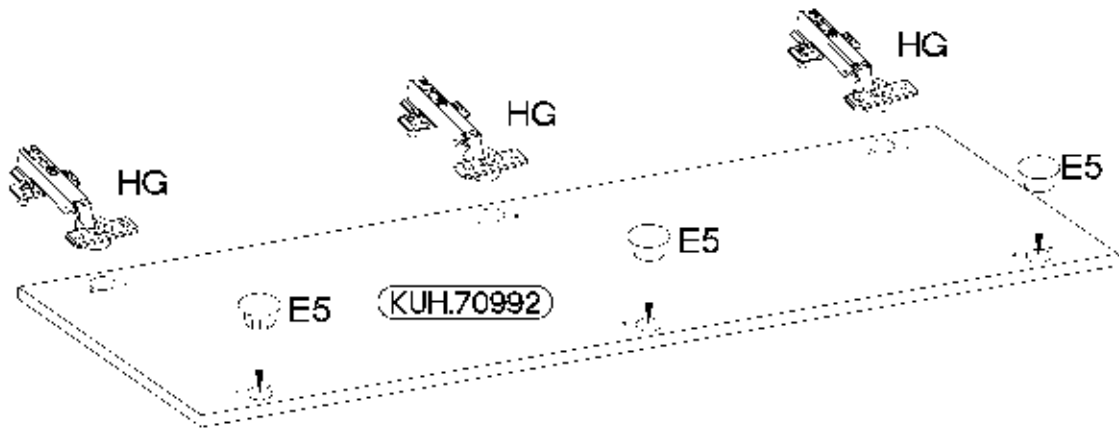

±35/0mm ±3.5x13mm ±35mm

RIGHT