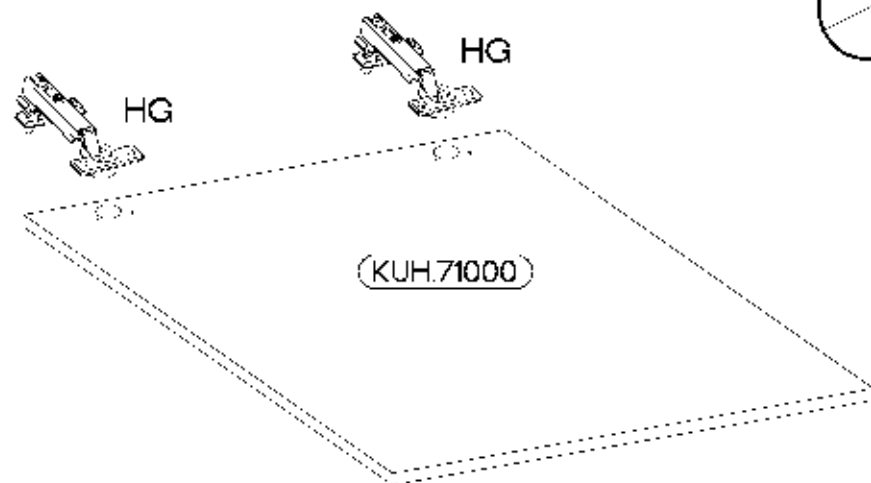

8

±35/0mm ±3.5x13mm

HG

2

P5

4