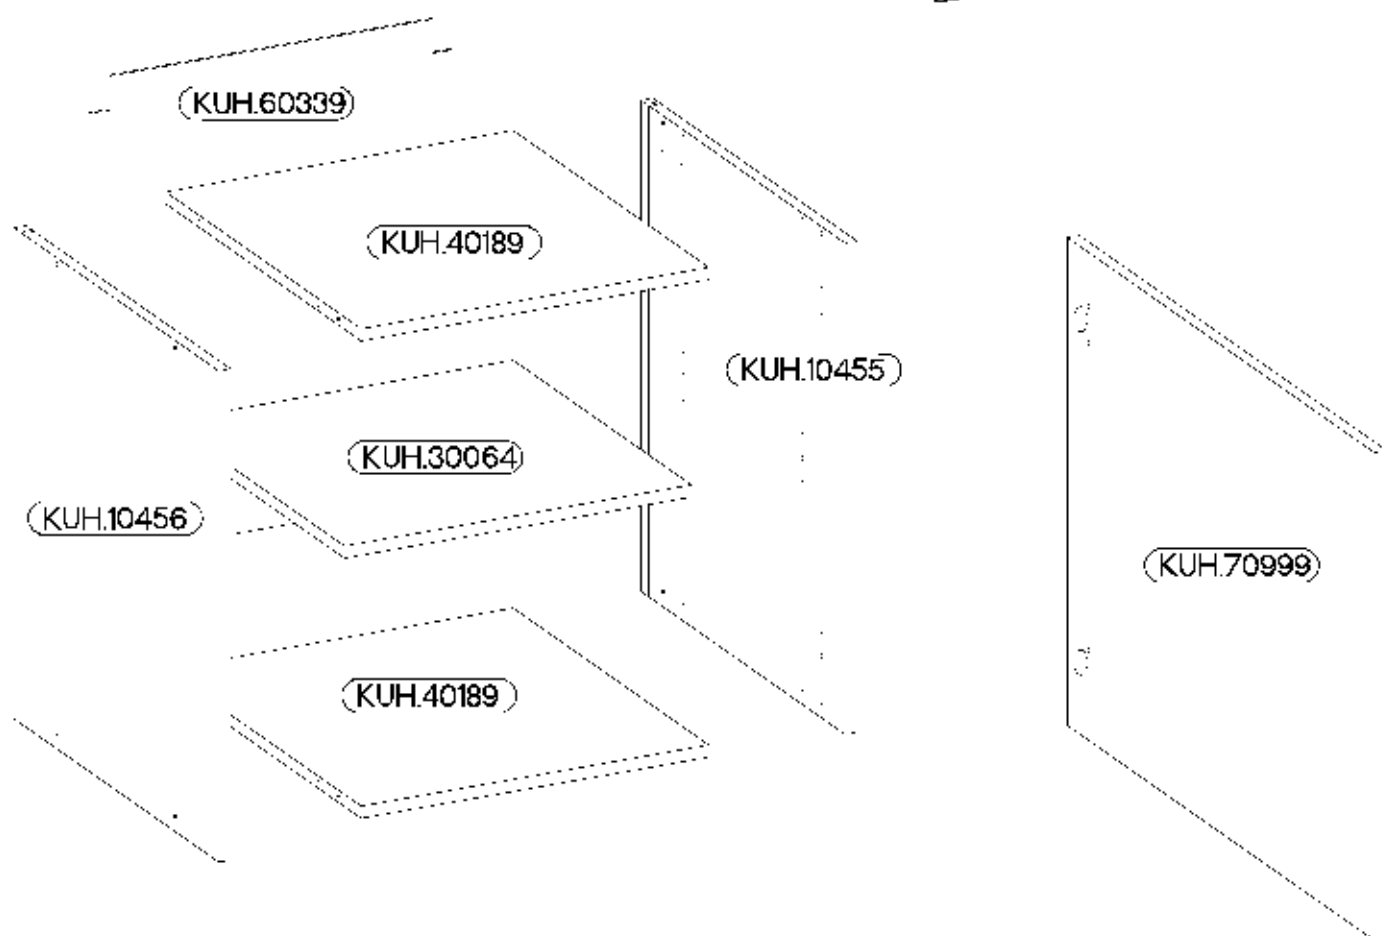

2

P5

4

84-200-...
ADANA
Zeile 200
Hängeschränk 1T

 A 8	 B 8	 E1 8	 HG 2	 J3 4	
 K 2	 K16 2	 O 1	 P5 4	 P7 8-10	 P8 4

Colli	Spare Part	Dimension
Colli 4/6	KUH.10455	650x330x16
	KUH.10456	650x330x16
	KUH.30064	466x288x16
	KUH.40189 x2	467x316x16
	KUH.60339	635x485x2,5
	KUH.70999	646x496x16