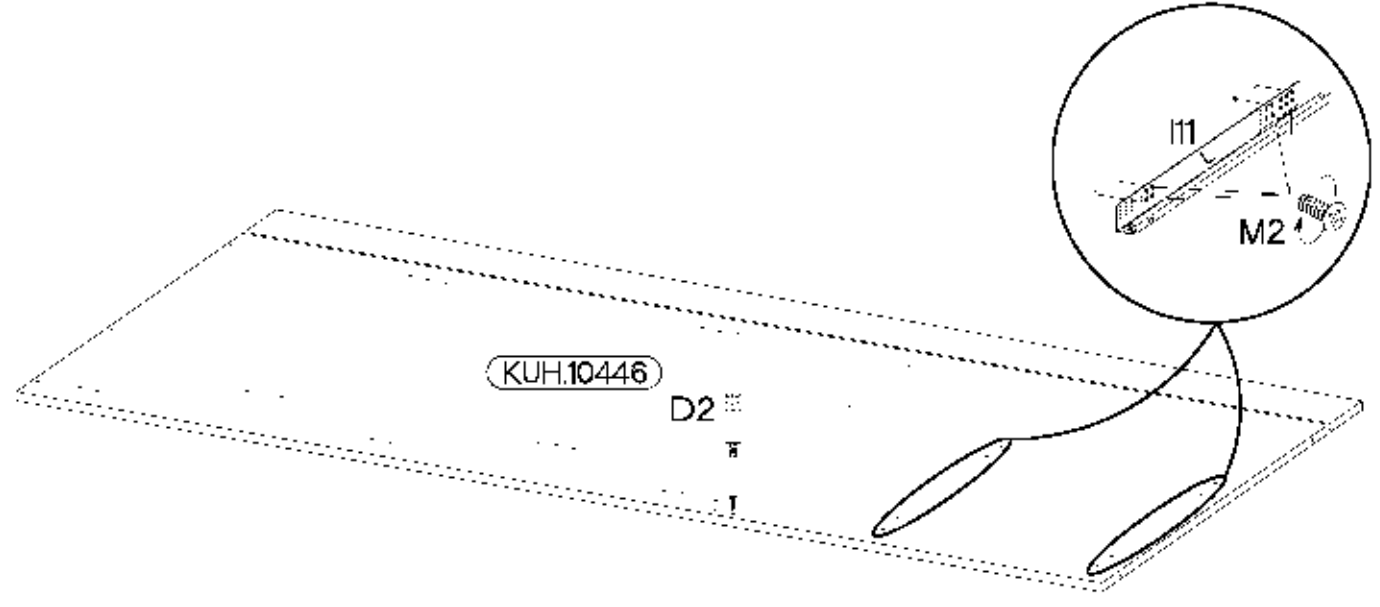

L=450mm	16	2
2	16	2

φ6.3x13mm

L=20mm