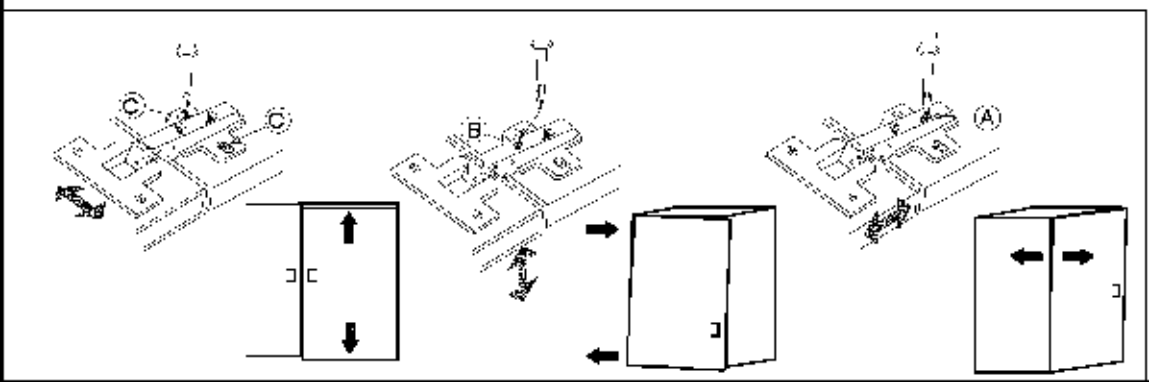

2

P5

4

(KUH.70999)

84-200-...
ADANA
Zeile 200
Herdumbauschrank

 A	 B	 E1	 F15	 F16	
8	8	8	4	2	
 L28	 O	 P1	 28	 P7	 T4
2	1	8	16	8-10	2

ISM-KUH-01720

Colli	Spare Part	Dimension
Colli 2/6	KUH.10449	720x560x16
	KUH.10450	720x560x16
	KUH.40008	567x485x16
	KUH.40150	567x485x16
	KUH.60195	80x585x2,5
	KUH.70996	596x83x16
	KUH.90286	567x42x16

$\pm 8 \times 30 \text{mm}$	$\pm 3.5 \times 13 \text{mm}$	$\pm 4.0 \times 16 \text{mm}$
		
A	L28	P5
4	2	8
		
T4	P1	
2	4	

2

F15

L=35 170cm F15	+3.5x13mm P5	+8x30mm A
4	16	4

3

6.4 x 50mm

4

6,4 x 50mm