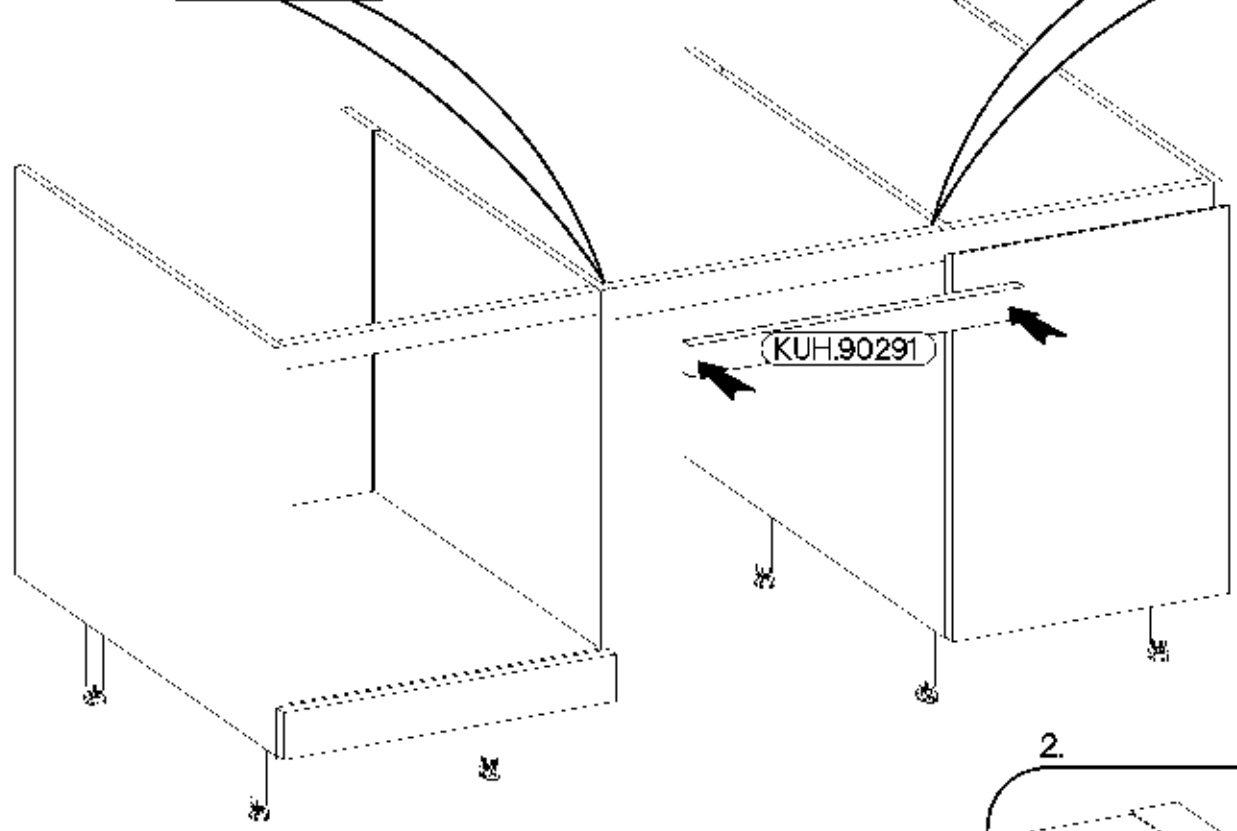

3

4.0x16mm

4

FRONT

596

(KUH.70998)