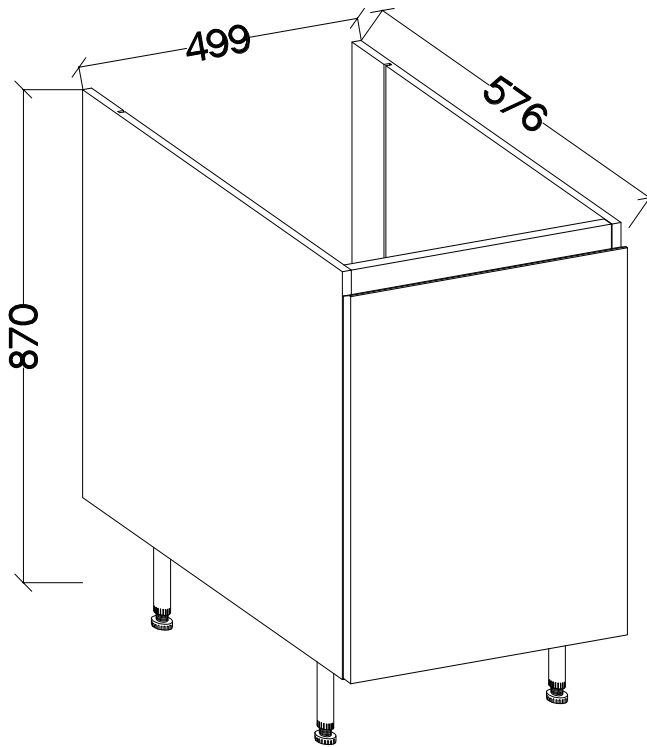

 +8x30mm A	 6,4 x 50mm B	 +15/12mm C	 L=20mm D2	 E1	 +35mm E5
8	6	2	2	6	2
 L=135-170cm F15	 F16	 +35/0mm HG	 O	 +3.5x13mm P5	 T10
4	2	2	1	32	2

ISM-KUH-01722

Colli	Spare Part	Dimension
Colli 3/6	KUH.10453	720x560x16
	KUH.10454	720x560x16
	KUH.40151	467x485x16
	KUH.70997	683x496x16
	KUH.90008	467x130x16
	KUH.90285	467x55x16