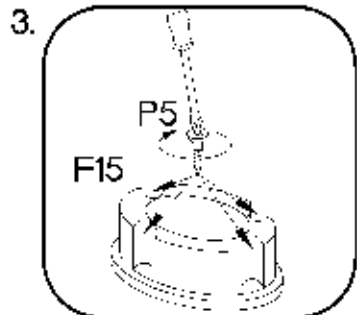

 +8x30mm A	 6,4 x 50mm B	 +15/12mm C	 L=20mm D2	 E1	 +35mm E5
8	6	2	2	6	2
 L=135-170cm F15	 F16	 +35/0mm HG	 O	 +3.5x13mm P5	 T10
4	2	2	1	32	2

ISM-KUH-01722

Colli	Spare Part	Dimension
Colli 3/6	KUH.10453	720x560x16
	KUH.10454	720x560x16
	KUH.40151	467x485x16
	KUH.70997	683x496x16
	KUH.90008	467x130x16
	KUH.90285	467x55x16

KUH.40151

$\varnothing 8 \times 30 \text{mm}$	$\varnothing 15 / 12 \text{mm}$	L-20mm
A	C	D2
4	2	2

2

•8x30mm L-135 170cm •3.5x13mm

3

4

6,4 x 50mm

5

6,4 x 50mm

6

#3.5x13mm

1.

2.

**7**

#3.5x13mm

1.