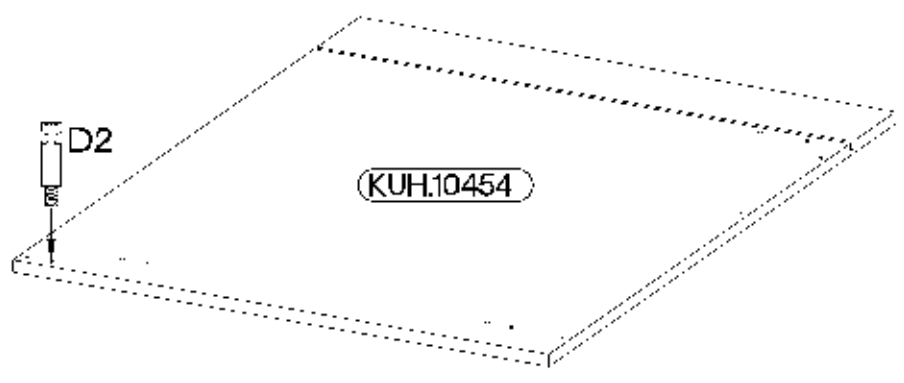

$\varnothing 8 \times 30 \text{mm}$	$\varnothing 15 / 12 \text{mm}$	L-20mm
A	C	D2
4	2	2