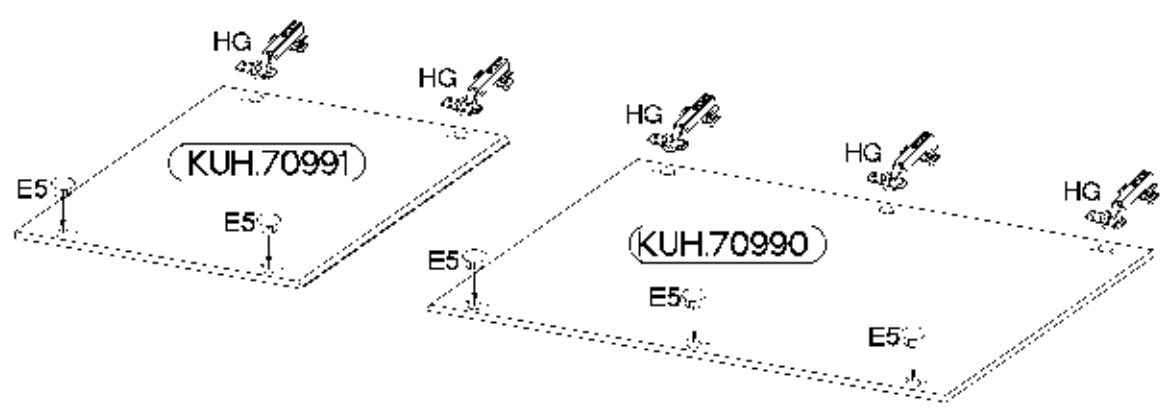

135/0mm 13.5x13mm 135mm

RIGHT

LEFT