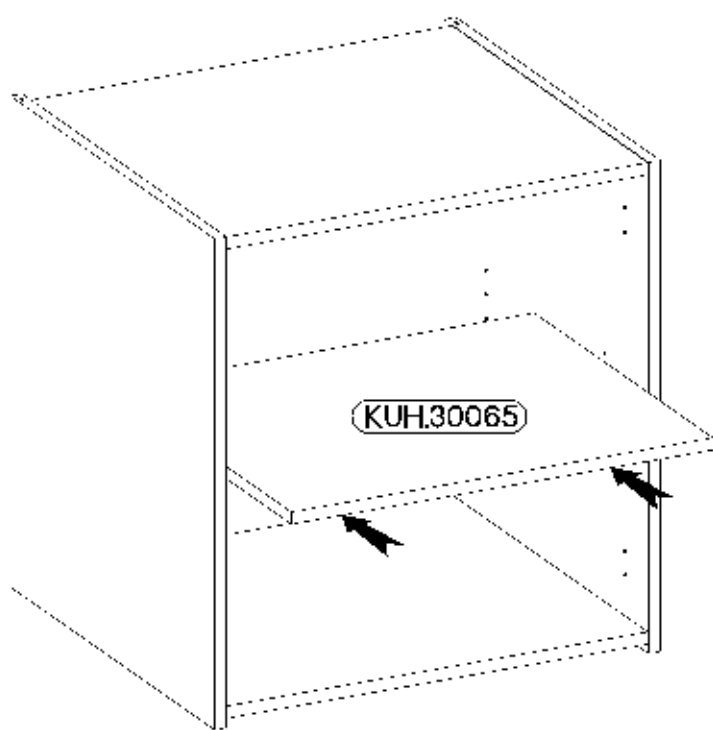

7

±5/16mm

J3

4