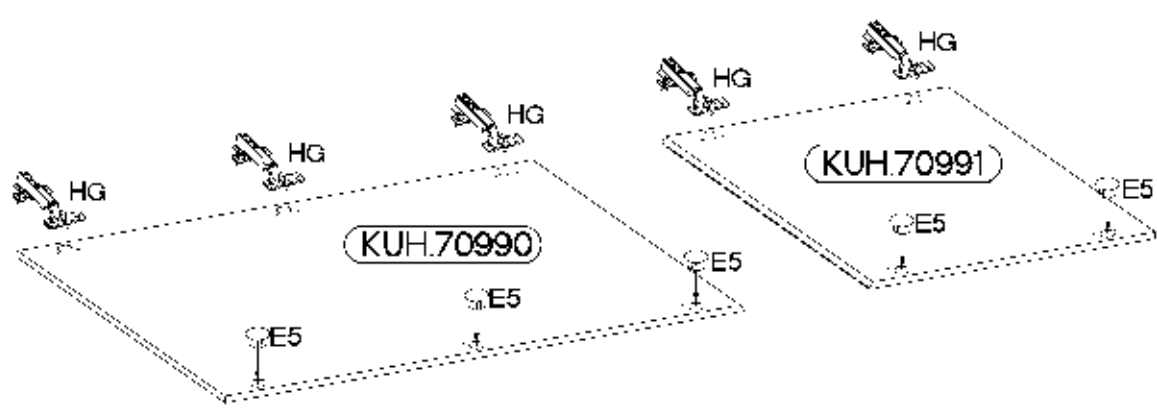

135/0mm 13.5x13mm 135mm

RIGHT

LEFT