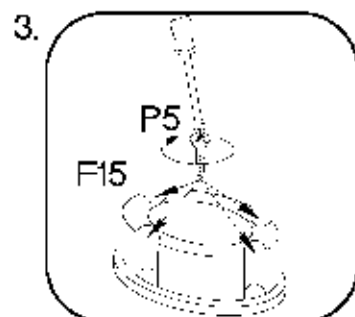

Colli	Spare Part	Dimension
Colli 1/2	KUH.30002	566x430x16
	KUH.40148	599x560x16
	KUH.60336	333x585x2,5
	KUH.60337	738x585x2,5
	KUH.70900	1239x596x16
	KUH.70991	683x596x16
	KUH.90215 x2	515x150x16
	KUH.90218	599x150x16
Colli 2/2	KUH.90283	567x60x16
	KUH.10443	1945x560x16
	KUH.10444	1945x560x16
	KUH.40008 x3	567x485x16

1

±8x30mm ±15/12mm L-20mm

2

±3.5x13mm L-135-170cm

3

6,4 x 50mm

4

6,4 x 50mm