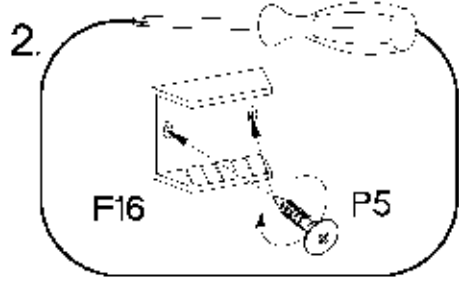

$\pm 8 \times 30 \text{mm}$	$\pm 3.5 \times 13 \text{mm}$	$\pm 4.0 \times 16 \text{mm}$
		
A	L28	P5
4	2	8
		
T4	P1	
2	4	

2

F15

L=35 170cm F15	+3.5x13mm P5	+8x30mm A
4	16	4

3

6.4 x 50mm

4

6,4 x 50mm

5

4.9x20mm

6

4.0x16mm

P1
4

7

43.5x19mm

P5

4

F16

2

84-200-...
ADANA
Zeile 200
Geschirrspüler Umbau

	4.0x16mm
T4	P1
2	8

Colli	Spare Part	Dimension
Colli 2/6	KUH.70998	683x596x16
	KUH.90291	599x55x16

ISM-KUH-01721

VARIANT 1