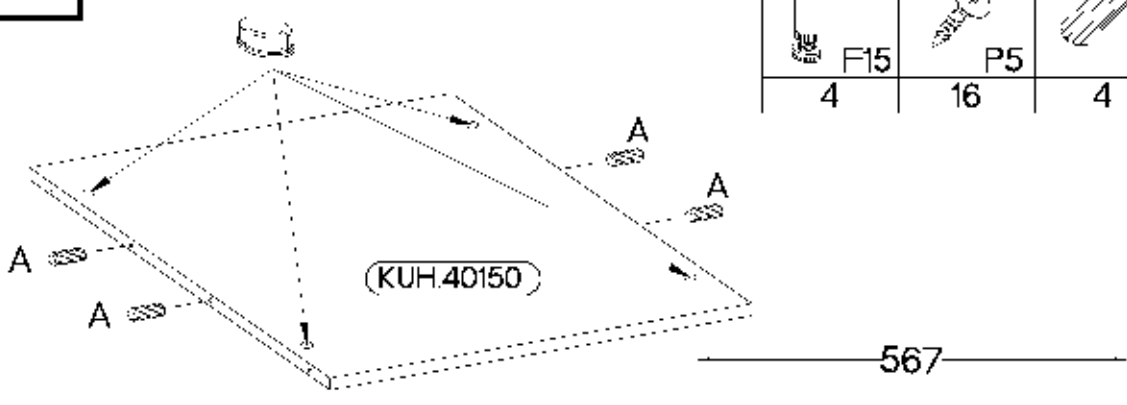

2

P5

4

(KUH.70999)

84-200-...
ADANA
Zeile 200
Herdumbauschrank

 A	 B	 E1	 F15	 F16	
8	8	8	4	2	
 L28	 O	 P1	 28	 P7	 T4
2	1	8	16	8-10	2

ISM-KUH-01720

Colli	Spare Part	Dimension
Colli 2/6	KUH.10449	720x560x16
	KUH.10450	720x560x16
	KUH.40008	567x485x16
	KUH.40150	567x485x16
	KUH.60195	80x585x2,5
	KUH.70996	596x83x16
	KUH.90286	567x42x16

$\pm 8 \times 30 \text{mm}$	$\pm 3.5 \times 13 \text{mm}$	$\pm 4.0 \times 16 \text{mm}$
		
A	L28	P5
4	2	8
		
T4	P1	
2	4	

2

F15

L=35 170cm F15	+3.5x13mm P5	+8x30mm A
4	16	4

3

6.4 x 50mm

4

6,4 x 50mm