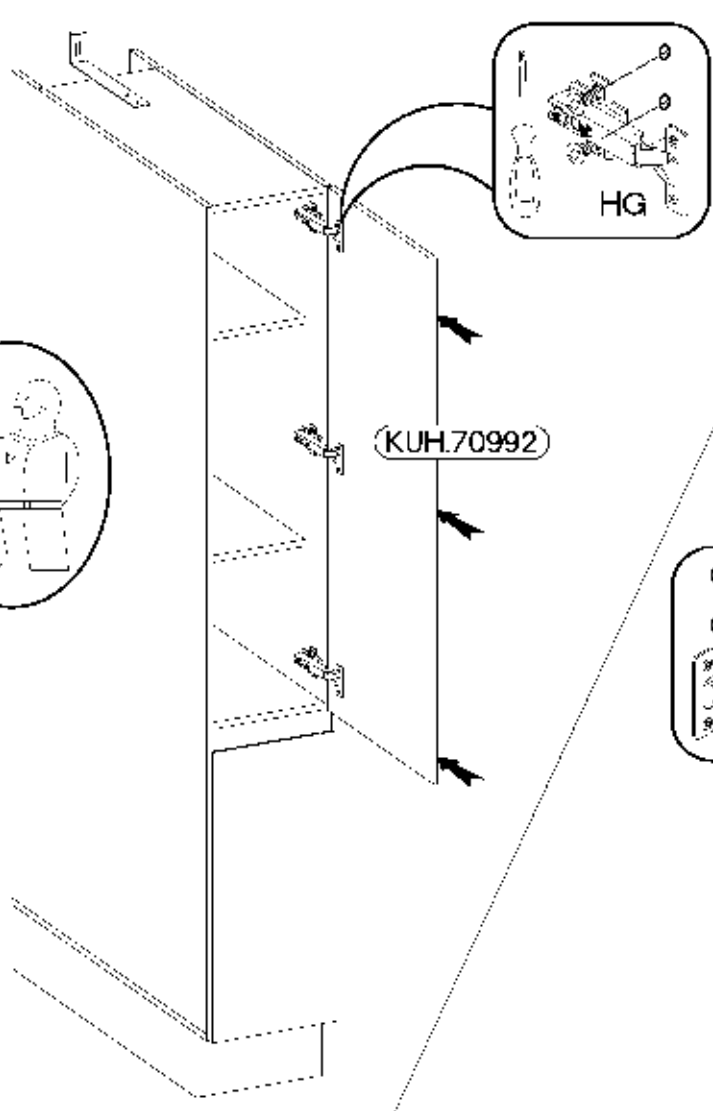

LEFT

84-200-...
ADANA
Zeile 200
APL

VARIANT 1

VARIANT 2

VARIANT 1

Colli	Spare Part	Dimension
Colli 6/6	KUH.20001	2200x600x38
	KUH.90215 x2	515x150x16
	KUH.90217	2199x150x16

1

43.5x13mm