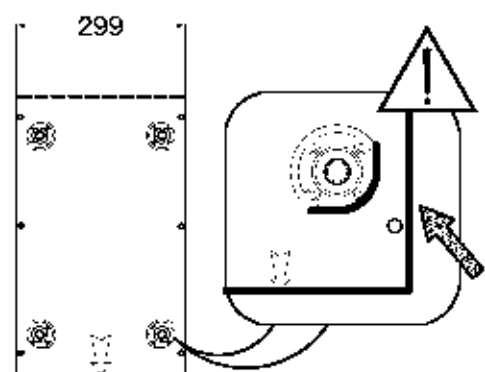

ISM-KUH-01727

(KUH.60273)

(KUH.30038)

(KUH.40005)

Colli	Spare Part	Dimension
Colli 1/2	KUH.40005 x2	267x485x16
	KUH.40149	299x560x16
	KUH.70992	1239x296x16
	KUH.90215 x2	515x150x16
	KUH.90216	299x150x16
	KUH.90284	267x60x16
Colli 2/2	KUH.10445	1945x560x16
	KUH.10446	1945x560x16
	KUH.30038 x2	266x430x16
	KUH.60272	1953x285x2,5
	KUH.60273 x2	448x237x2,5
	KUH.70993	683x296x16
	WST.0109 x2	450x140x12
	WST.0110 x2	450x140x12
WST.0114 x2	227x140x12	

L=450mm	16	2
2	16	2

φ6.3x13mm

L=20mm

2

Ø8x30mm	Ø15/12mm
	
A	C
10	2

3

Ø3.5x13mm	L-185-170cm
	
P5	F15
16	4

4

- 6,4 x 50mm
- B
 - O
 - E1
- 2 1 2

5

- 6,4 x 50mm
- B
 - O
 - E1
- 2 1 2

6

6,4 x 50mm

7

6,4 x 50mm

B