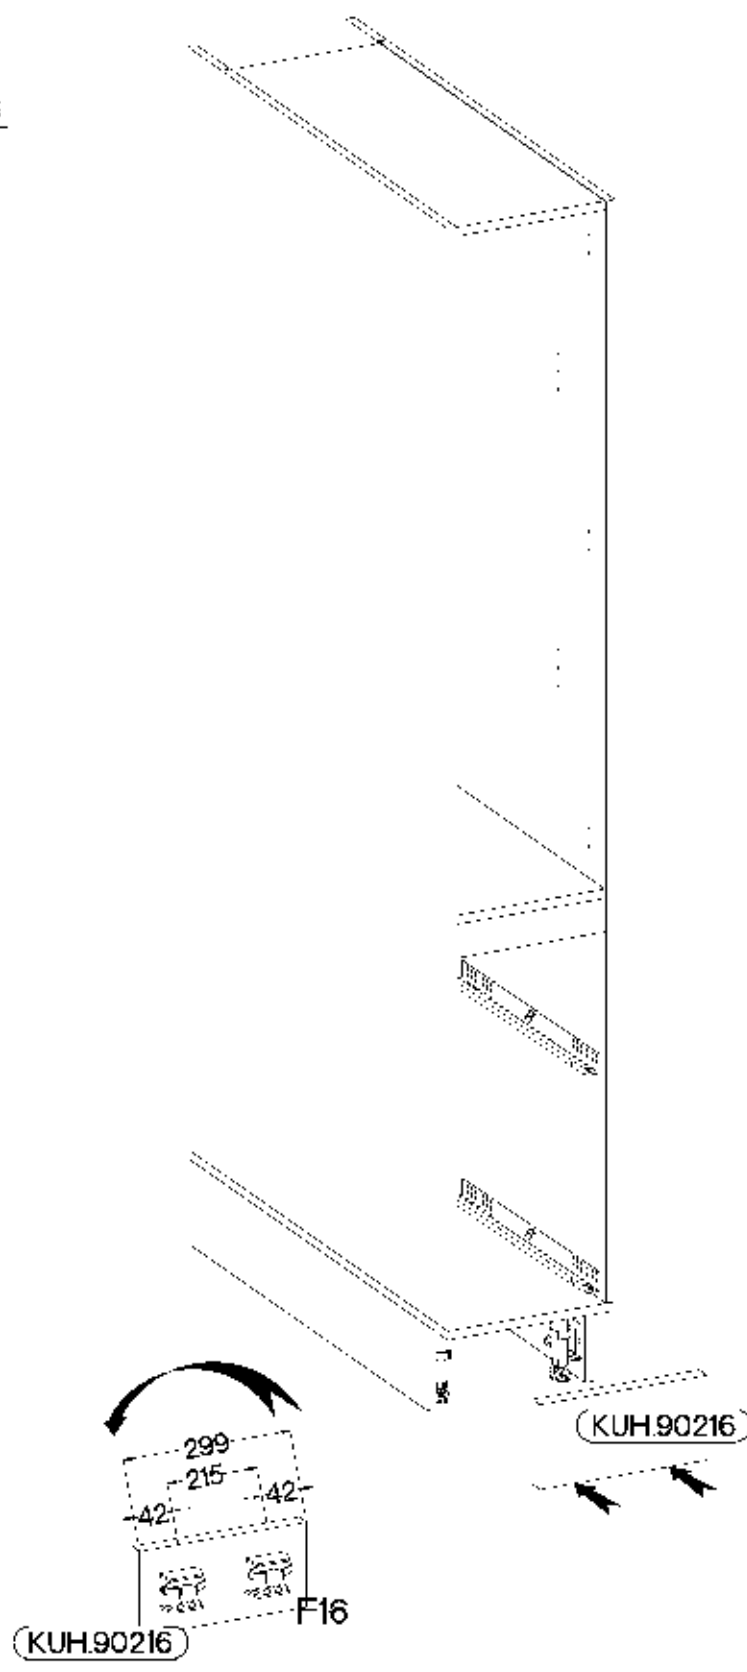

φ3.5x19mm
P5   F16
12   6