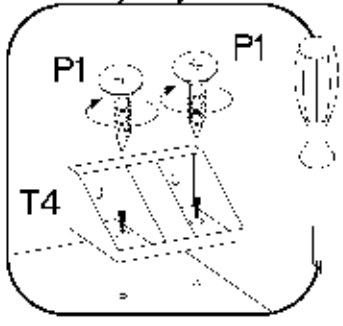

2

P5

4

(KUH.70999)

84-200-...
ADANA
Zeile 200
Herdumbauschrank

 A	 B	 E1	 F15	 F16	
8	8	8	4	2	
 L28	 O	 P1	 28	 P7	 T4
2	1	8	16	8-10	2

ISM-KUH-01720

Colli	Spare Part	Dimension
Colli 2/6	KUH.10449	720x560x16
	KUH.10450	720x560x16
	KUH.40008	567x485x16
	KUH.40150	567x485x16
	KUH.60195	80x585x2,5
	KUH.70996	596x83x16
	KUH.90286	567x42x16

$\pm 8 \times 30 \text{mm}$	$\pm 3.5 \times 13 \text{mm}$	$\pm 4.0 \times 16 \text{mm}$
		
A	L28	P5
4	2	8
		
T4	P1	
2	4	

2

F15

L=35 170cm F15	+3.5x13mm P5	+8x30mm A
4	16	4

3

6.4 x 50mm

4

6,4 x 50mm