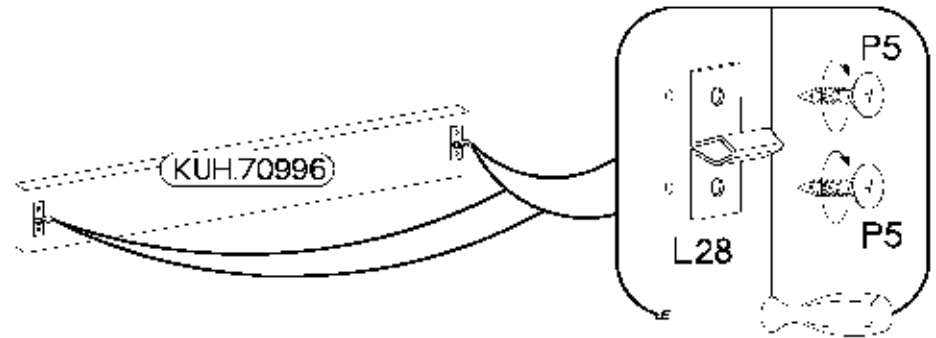

2

P5

4

(KUH.70999)

84-200-...
ADANA
Zeile 200
Herdumbauschrank

 A	 B	 E1	 F15	 F16	
8	8	8	4	2	
 L28	 O	 P1	 28	 P7	 T4
2	1	8	16	8-10	2

ISM-KUH-01720

Colli	Spare Part	Dimension
Colli 2/6	KUH.10449	720x560x16
	KUH.10450	720x560x16
	KUH.40008	567x485x16
	KUH.40150	567x485x16
	KUH.60195	80x585x2,5
	KUH.70996	596x83x16
	KUH.90286	567x42x16

$\pm 8 \times 30 \text{mm}$	$\pm 3.5 \times 13 \text{mm}$	$\pm 4.0 \times 16 \text{mm}$
		
A	L28	P5
4	2	8
		
T4	P1	
2	4	

2

F15

L=35 170cm F15	+3.5x13mm P5	+8x30mm A
4	16	4

3

6.4 x 50mm

4

6,4 x 50mm