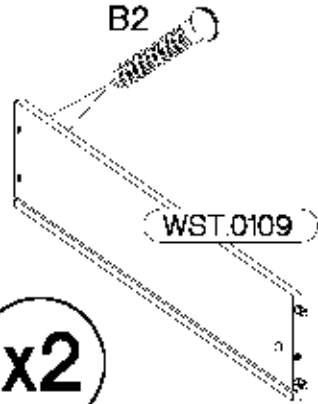

B2

WST.0114

B2

WST.0110

B2

WST.0109

x2