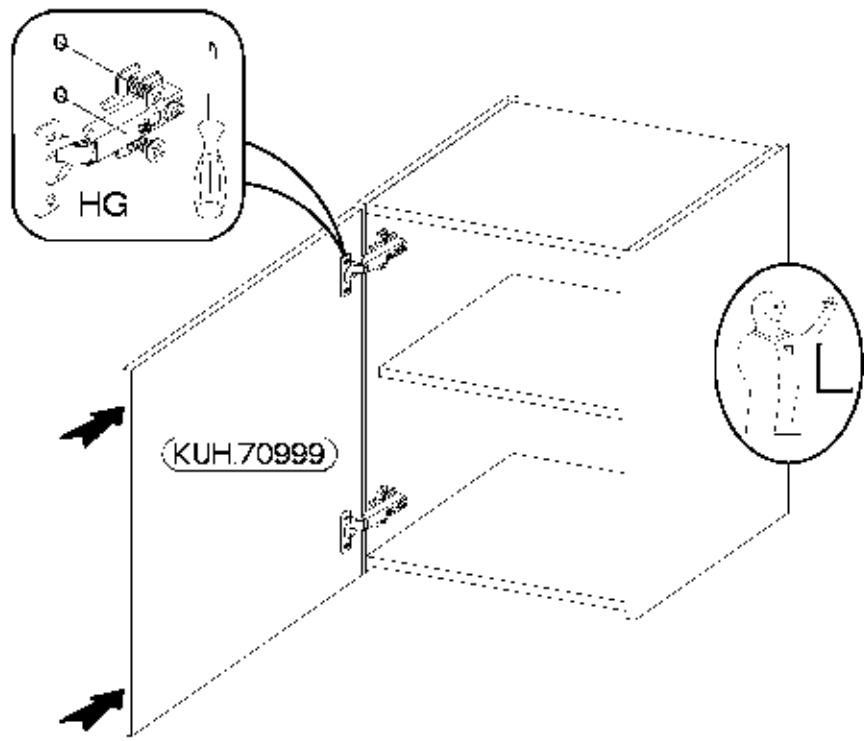

2

P5

4

(KUH.70999)

84-200-...
ADANA
Zeile 200
Herdumbauschrank

 A	 B	 E1	 F15	 F16	
8	8	8	4	2	
 L28	 O	 P1	 28	 P7	 T4
2	1	8	16	8-10	2

ISM-KUH-01720

Colli	Spare Part	Dimension
Colli 2/6	KUH.10449	720x560x16
	KUH.10450	720x560x16
	KUH.40008	567x485x16
	KUH.40150	567x485x16
	KUH.60195	80x585x2,5
	KUH.70996	596x83x16
	KUH.90286	567x42x16

$\pm 8 \times 30 \text{mm}$	$\pm 3.5 \times 13 \text{mm}$	$\pm 4.0 \times 16 \text{mm}$
		
A	L28	P5
4	2	8
		
T4	P1	
2	4	

2

F15

L=35 170cm F15	+3.5x13mm P5	+8x30mm A
4	16	4

3

6.4 x 50mm

4

6,4 x 50mm