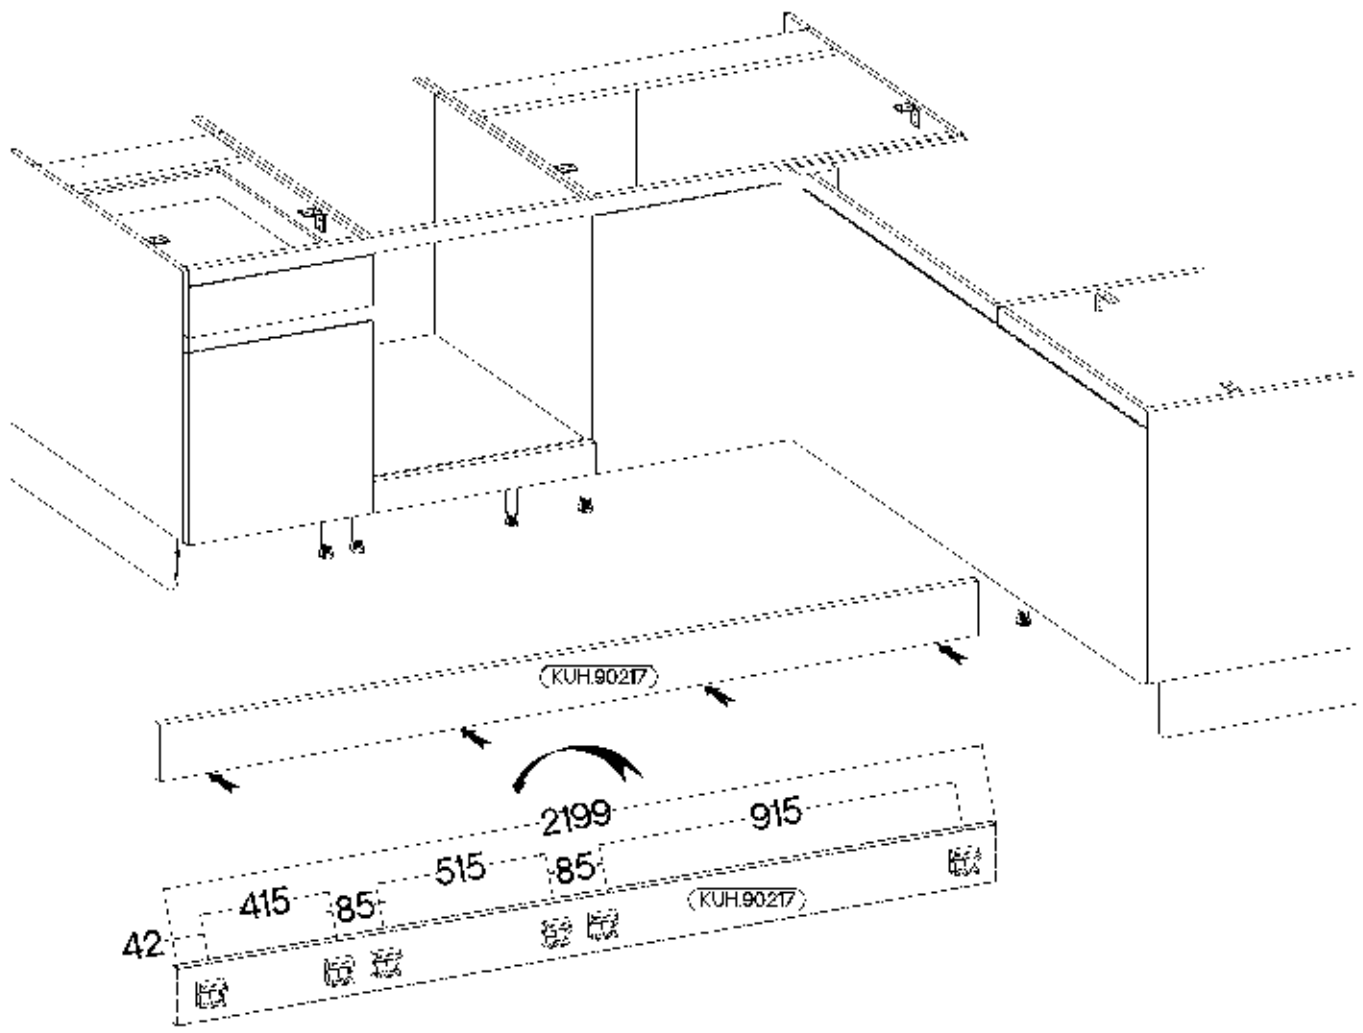

5

-3.5x13mm

P5

12

F16

6