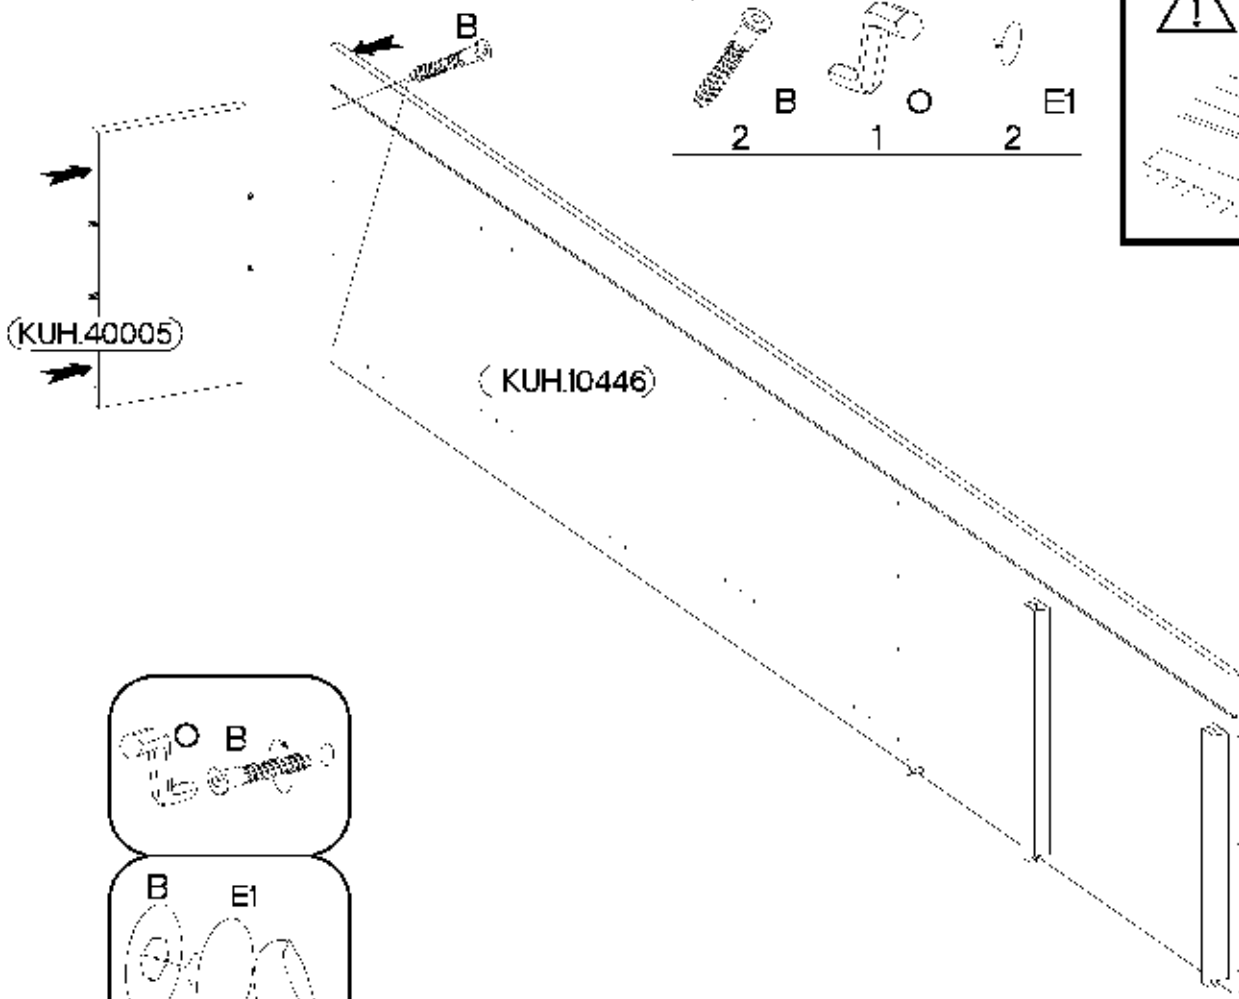

4

1. 6,4 x 50mm
2. B
   - O
   - E1
3. 2   1   2