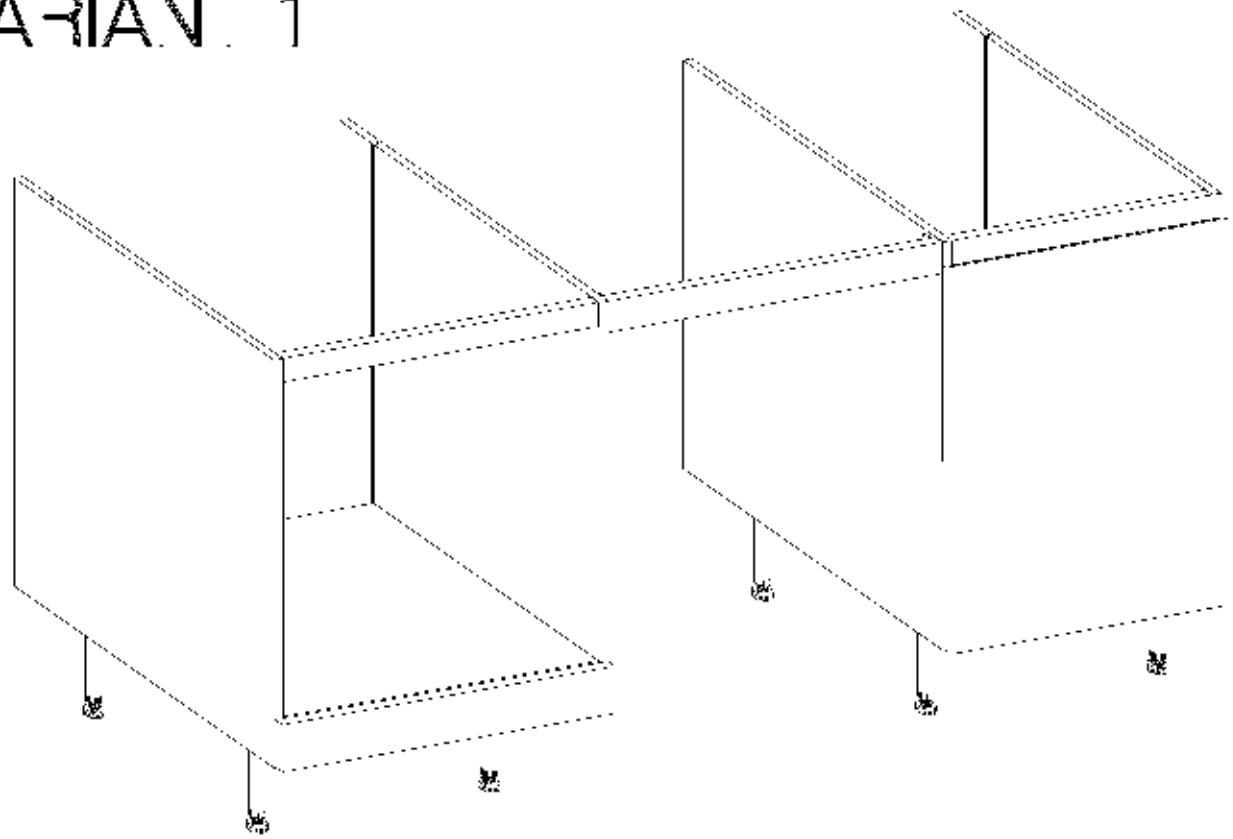

4

F16

2

84-200-...
ADANA
Zeile 200
Geschirrspüler Umbau

	4.0x16mm
T4	P1
2	8

Colli	Spare Part	Dimension
Colli 2/6	KUH.70998	683x596x16
	KUH.90291	599x55x16

ISM-KUH-01721

VARIANT 1