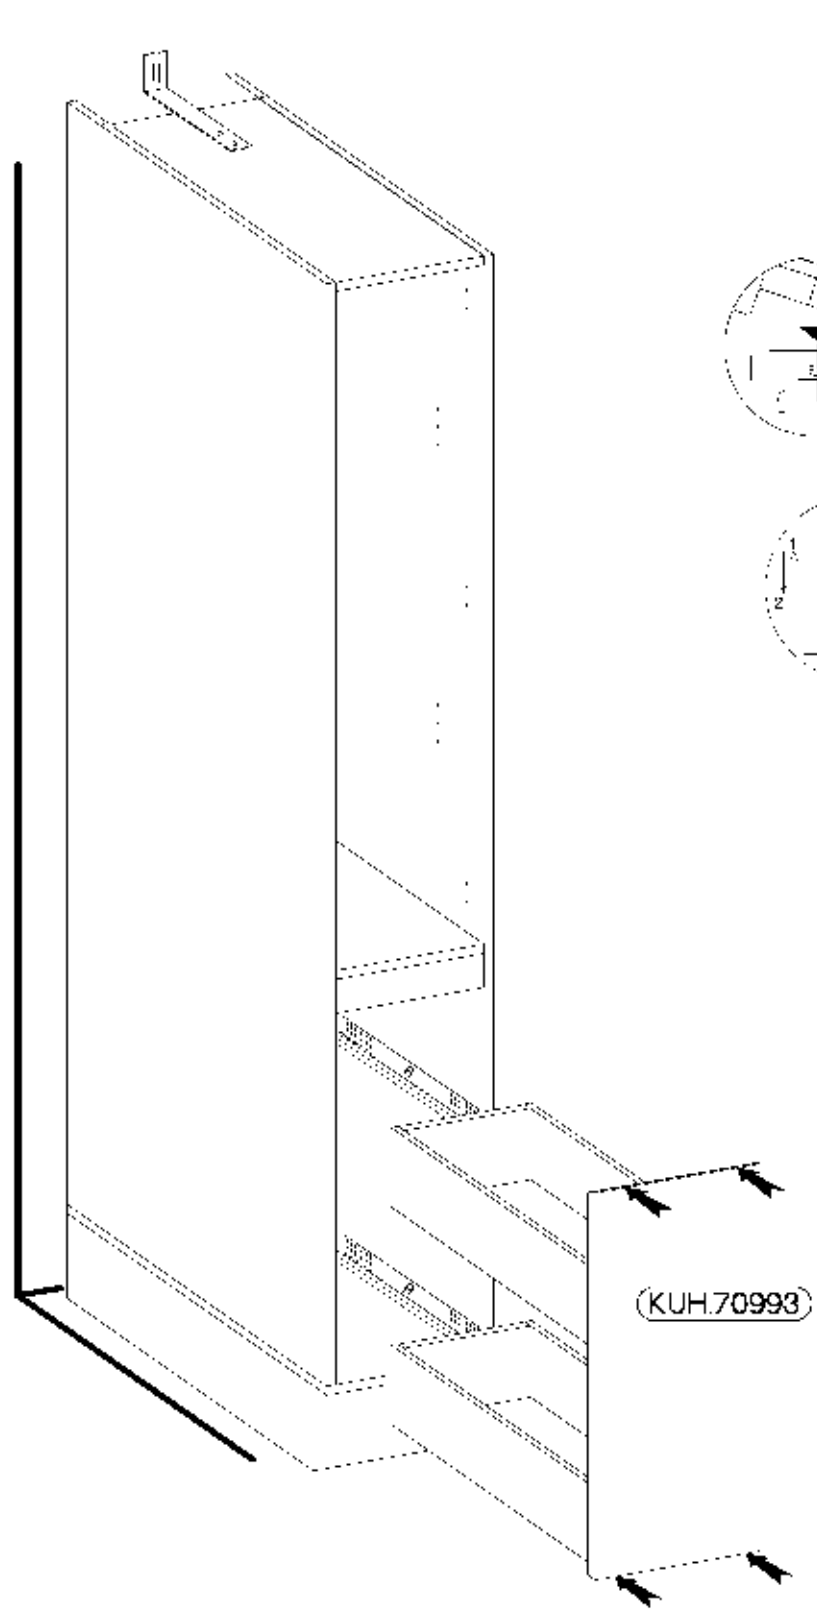

Ø3.0x20mm
P7
4