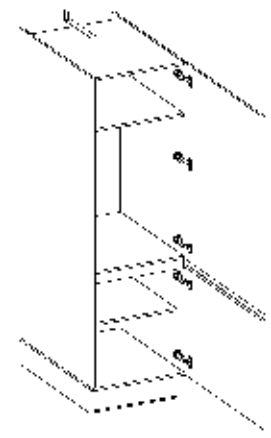

135/0mm 13.5x13mm 135mm

RIGHT

LEFT