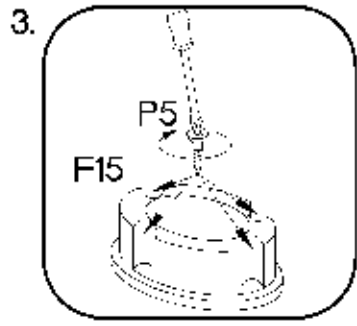

ISM-KUH-01719

Colli	Spare Part	Dimension
Colli 1/6	KUH.10447	720x560x16
	KUH.10448	720x560x16
	KUH.30003	466x430x16
	KUH.40151	467x485x16
	KUH.60003	713x485x2,5
	KUH.60274	448x437x2,5
	KUH.70994	134x496x16
	KUH.70995	509x496x16
	KUH.90007	467x100x16
	KUH.90285 x2	467x55x16
	WST.0113	427x80x12
	WST.0115	450x80x12
	WST.0116	450x80x12

+8x30mm	+15/12mm	L=20mm	L=450mm	M2
A	C	D2	III	M2
6	4	4	1	8

7

Ø8x30mm L=135 170cm Ø3.5x13mm

8

6,4 x 50mm

9

6,4 x 50mm

10