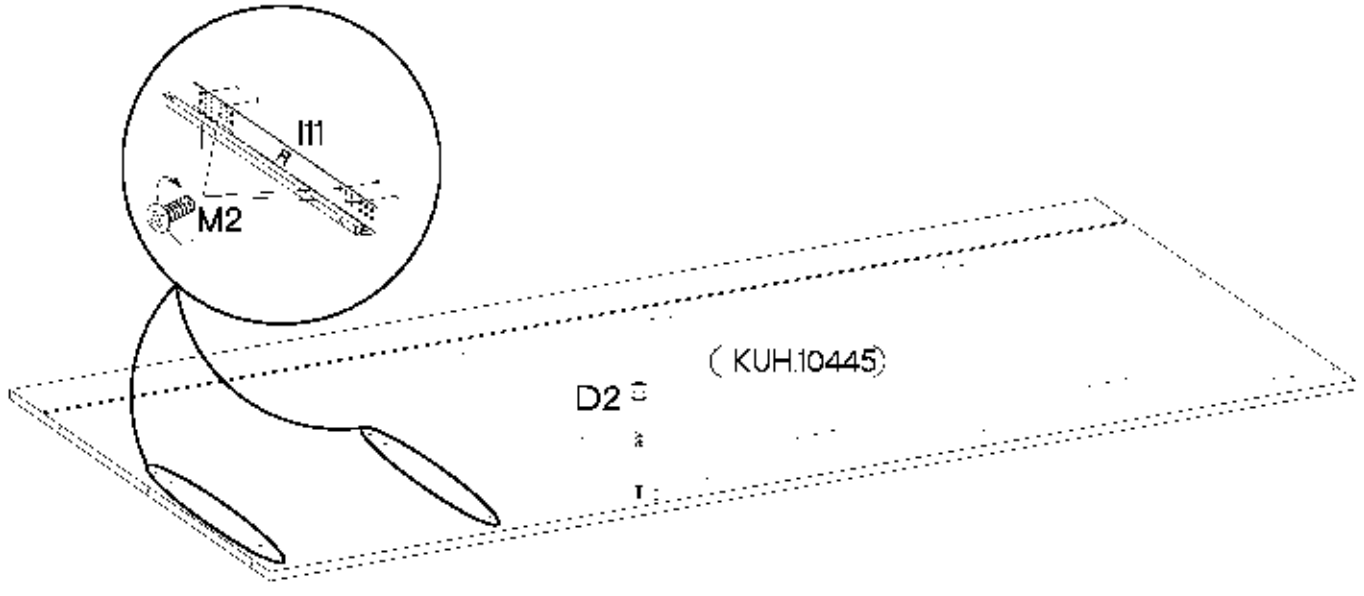

L=450mm	16	2
2	16	2

φ6.3x13mm

L=20mm