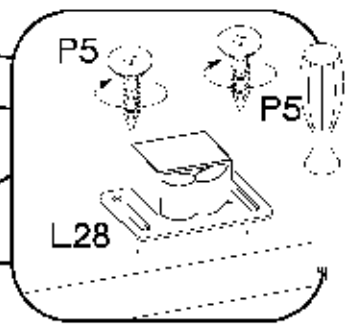

2

P5

4

(KUH.70999)

84-200-...
ADANA
Zeile 200
Herdumbauschrank

 A	 B	 E1	 F15	 F16	
8	8	8	4	2	
 L28	 O	 P1	 28	 P7	 T4
2	1	8	16	8-10	2

ISM-KUH-01720

Colli	Spare Part	Dimension
Colli 2/6	KUH.10449	720x560x16
	KUH.10450	720x560x16
	KUH.40008	567x485x16
	KUH.40150	567x485x16
	KUH.60195	80x585x2,5
	KUH.70996	596x83x16
	KUH.90286	567x42x16

$\pm 8 \times 30 \text{mm}$	$\pm 3.5 \times 13 \text{mm}$	$\pm 4.0 \times 16 \text{mm}$
		
A	L28	P5
4	2	8
		
T4	P1	
2	4	

2

F15

L=35 170cm F15	+3.5x13mm P5	+8x30mm A
4	16	4

3

6.4 x 50mm

4

6,4 x 50mm