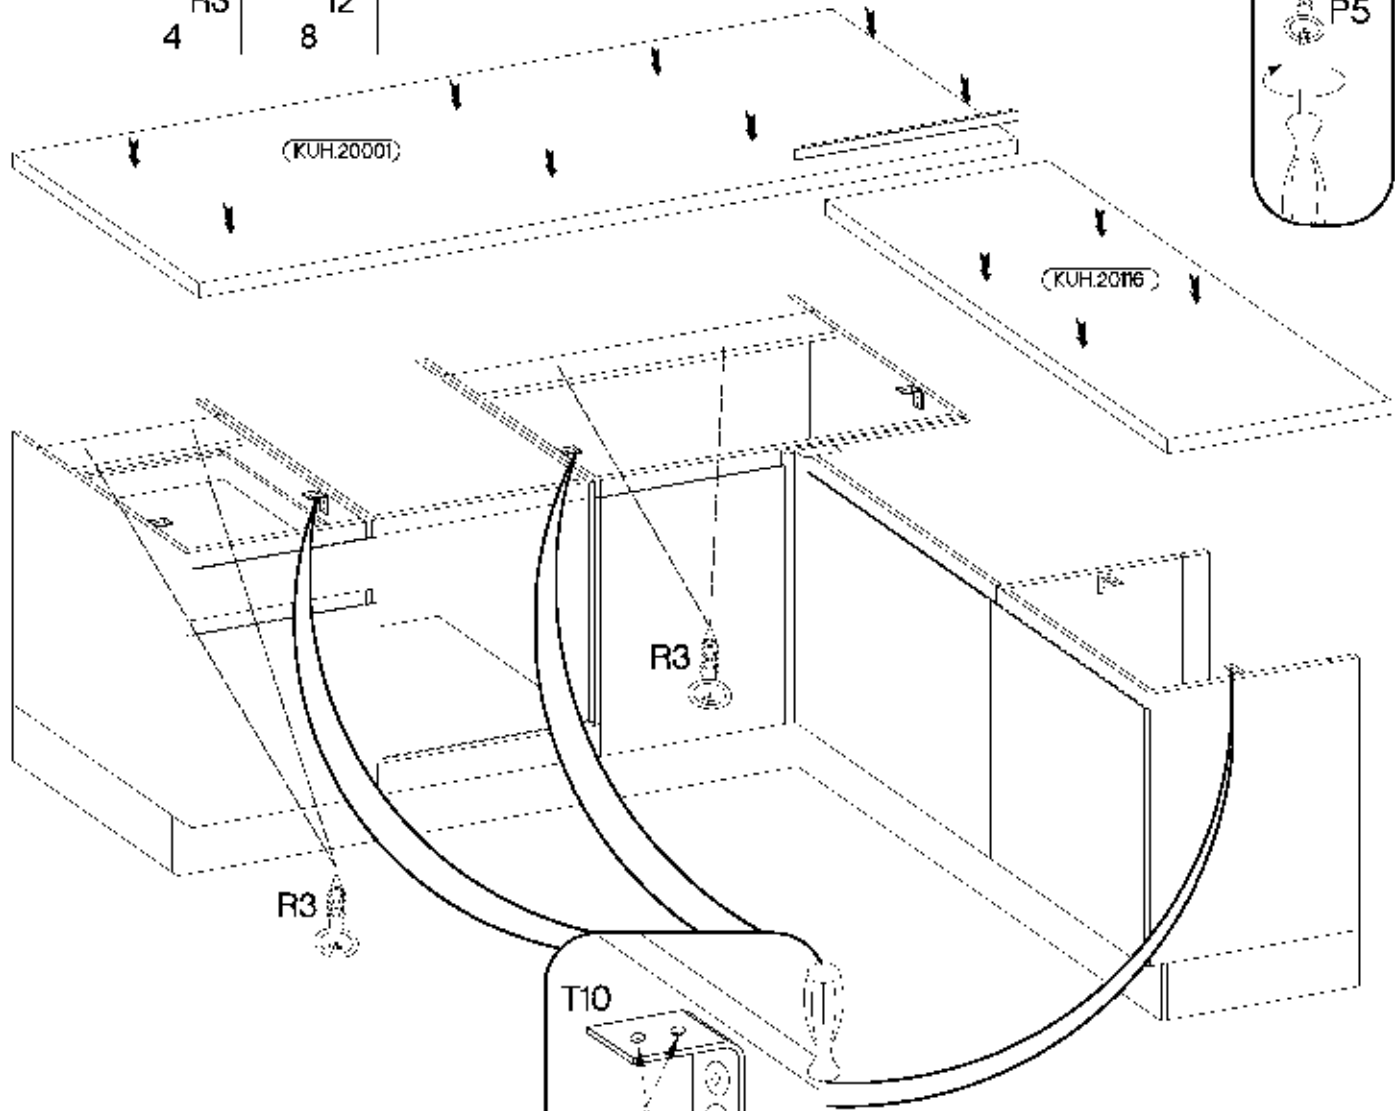

7

4.0x35mm 3.5x13mm