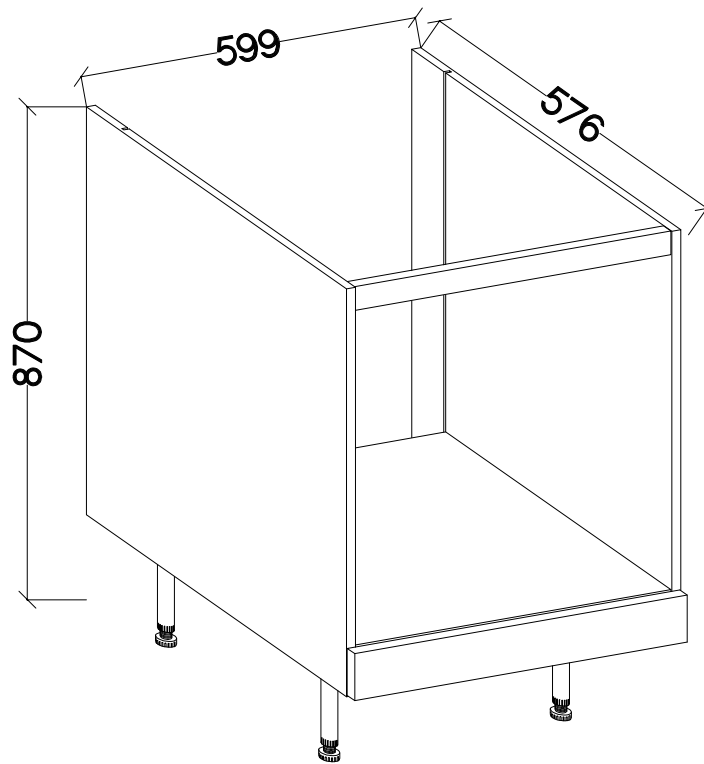

2

P5

4

(KUH.70999)

84-200-...
ADANA
Zeile 200
Herdumbauschrank

 A	 B	 E1	 F15	 F16	
8	8	8	4	2	
 L28	 O	 P1	 28	 P7	 T4
2	1	8	16	8-10	2

ISM-KUH-01720

Colli	Spare Part	Dimension
Colli 2/6	KUH.10449	720x560x16
	KUH.10450	720x560x16
	KUH.40008	567x485x16
	KUH.40150	567x485x16
	KUH.60195	80x585x2,5
	KUH.70996	596x83x16
	KUH.90286	567x42x16

$\pm 8 \times 30 \text{mm}$	$\pm 3.5 \times 13 \text{mm}$	$\pm 4.0 \times 16 \text{mm}$
		
A	L28	P5
4	2	8
		
T4	P1	
2	4	

2

F15

L=35 170cm F15	+3.5x13mm P5	+8x30mm A
4	16	4

3

6.4 x 50mm

4

6,4 x 50mm