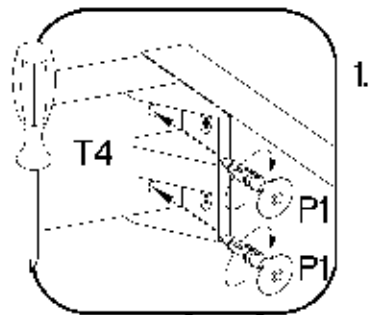

3

4.0x16mm

4

FRONT

596

(KUH.70998)