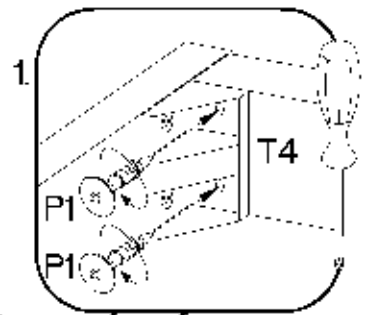

3

4.0x16mm

4

FRONT

596

(KUH.70998)