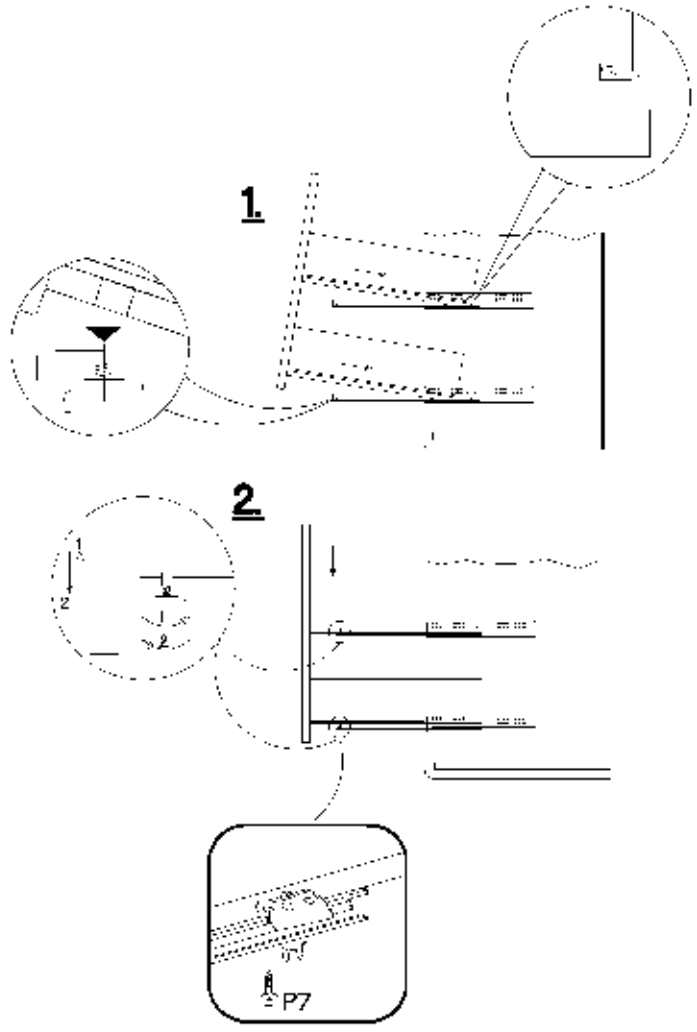

ISM-KUH-01727

(KUH.60273)

(KUH.30038)

(KUH.40005)

Colli	Spare Part	Dimension
Colli 1/2	KUH.40005 x2	267x485x16
	KUH.40149	299x560x16
	KUH.70992	1239x296x16
	KUH.90215 x2	515x150x16
	KUH.90216	299x150x16
	KUH.90284	267x60x16
Colli 2/2	KUH.10445	1945x560x16
	KUH.10446	1945x560x16
	KUH.30038 x2	266x430x16
	KUH.60272	1953x285x2,5
	KUH.60273 x2	448x237x2,5
	KUH.70993	683x296x16
	WST.0109 x2	450x140x12
	WST.0110 x2	450x140x12
WST.0114 x2	227x140x12	

D2

4

KUH.70993

Ø3.0x20mm

P7
4

t5/t6mm
J3
8

±35/0mm ±3.5x13mm ±35mm

RIGHT

LEFT

84-200-...
ADANA
Zeile 200
APL

VARIANT 1

VARIANT 2

VARIANT 1

Colli	Spare Part	Dimension
Colli 6/6	KUH.20001	2200x600x38
	KUH.90215 x2	515x150x16
	KUH.90217	2199x150x16

1

43.5x13mm