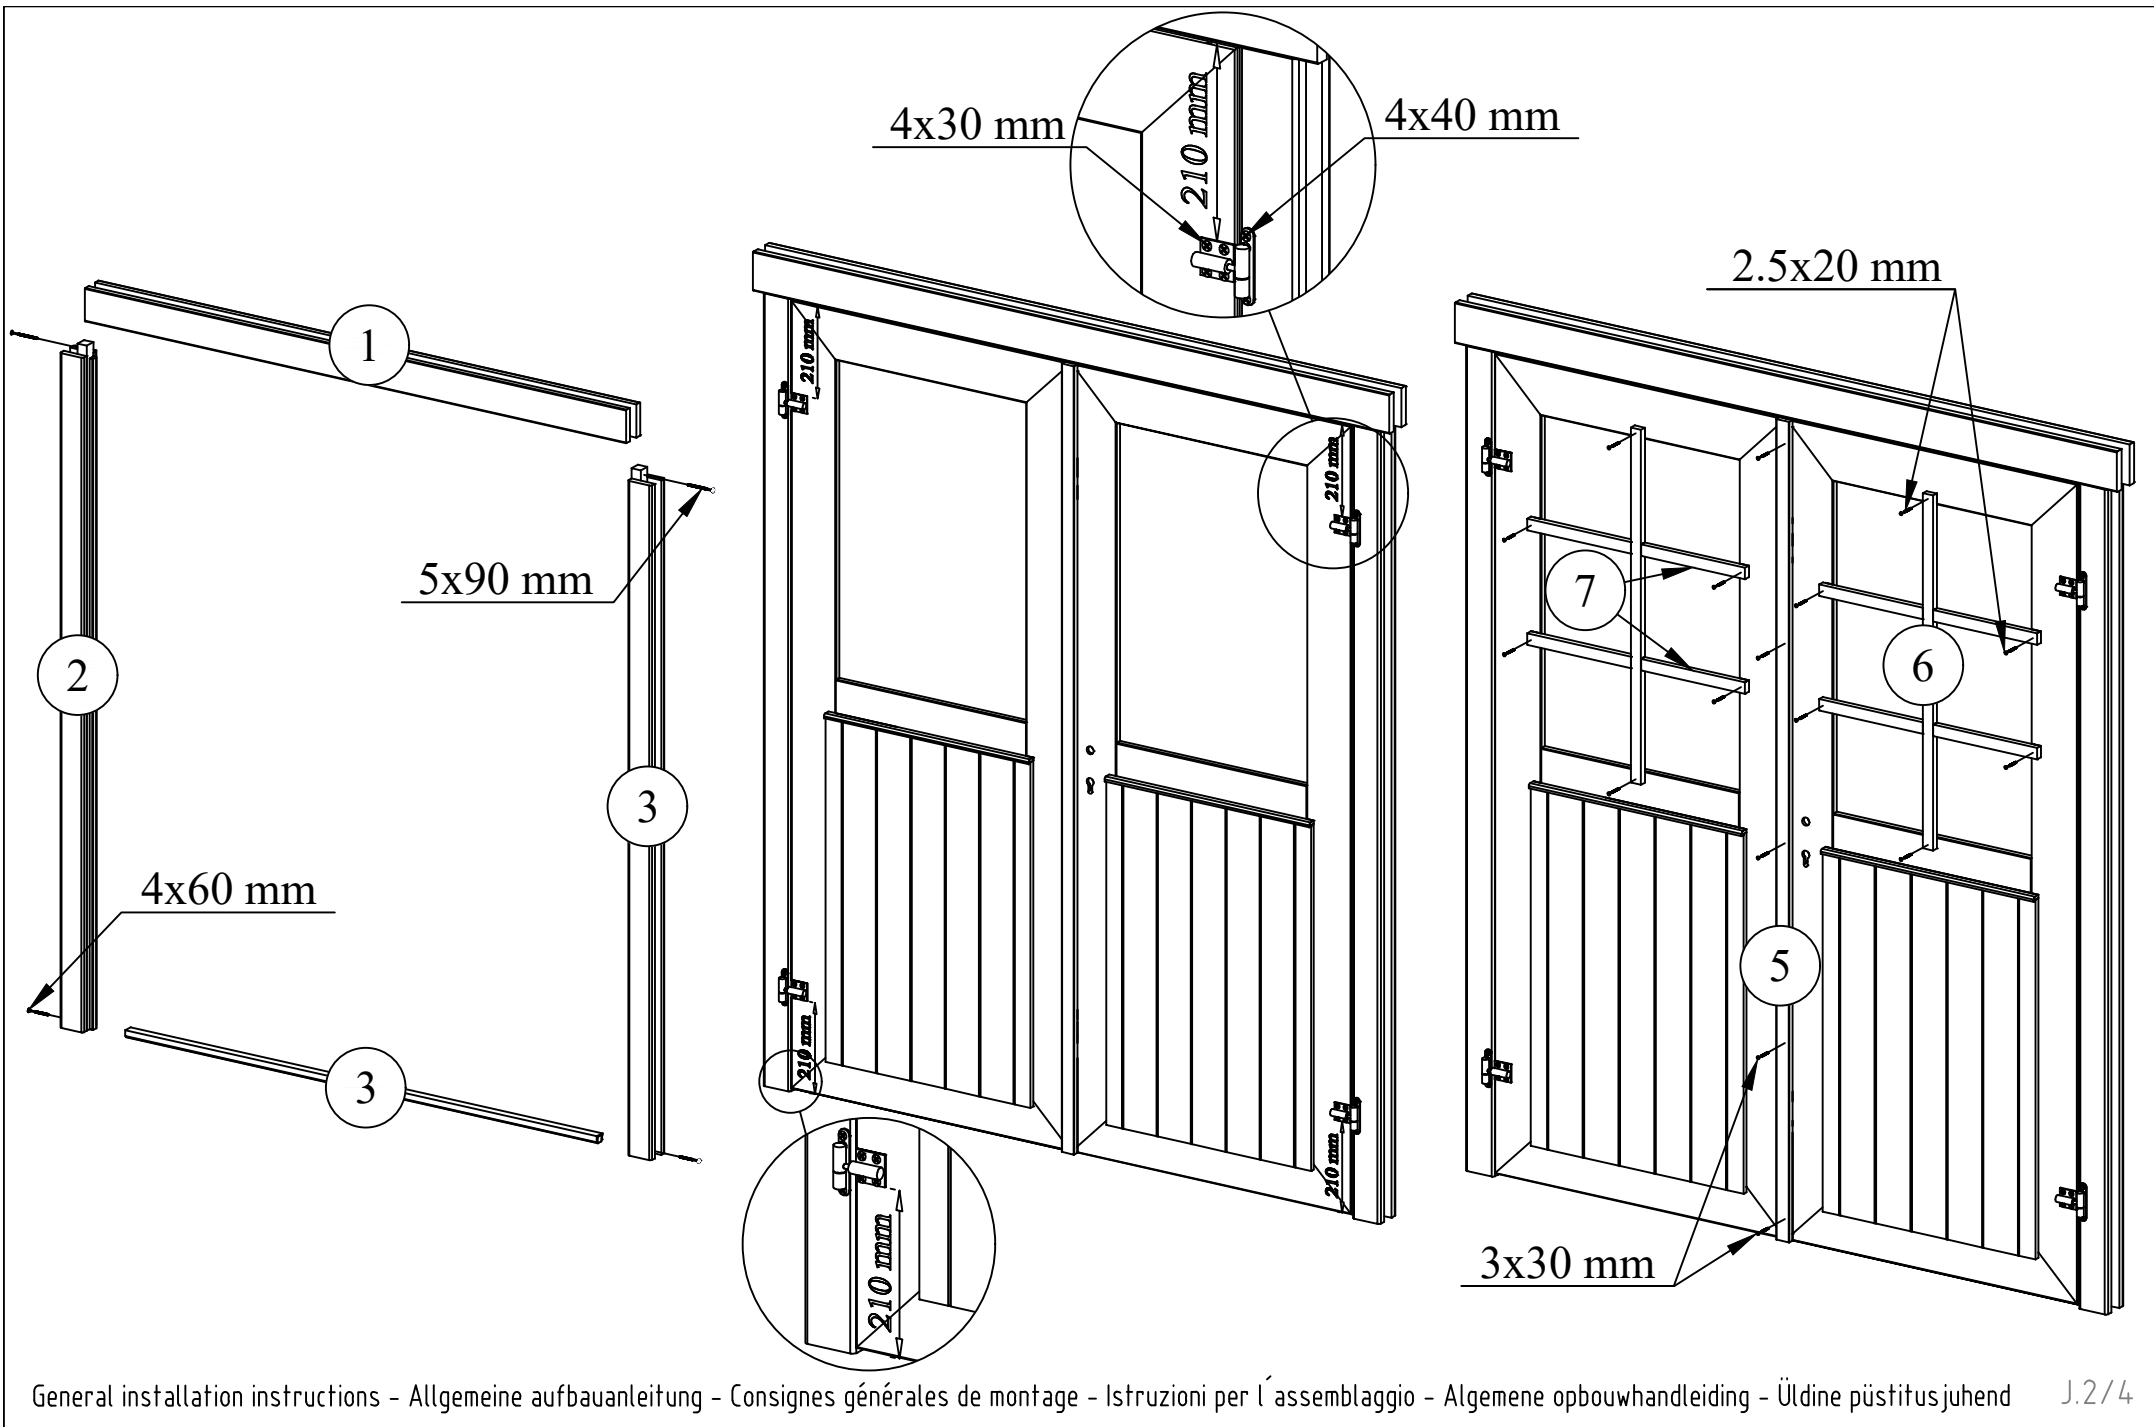

09

Pos	19.12.2017	Piece list - Stückliste - Liste des pièces - Elementi - Stuklijst - Tükítabel 14 94x1850 TUK.2.056.SVP.MMX28 SGA+28	1/2	Q	P (mm)	L (mm)
Glass size - Glasgröße - Taille de la vitre - Misura del vetro - Glas afmeting - Klaasi mõõt: 502x750 mm					 1418x1794 mm	
						
1	Upper door jamb - Türrahmen oben - Cadre de porte supérieur - Telaio superiore della porta - Bovendorpel - Ukse ülemine leng			1	66x100	1438
2	Left door jamb - Türrahmen links - Cadre de porte gauche - Telaio montante sinistro della porta - Linkerstijl deurframe - Ukse vasak leng			1	66x80	1850
3	Right door jamb - Türrahmen rechts - Cadre de porte droit - Telaio montante destro della porta - Rechterstijl deurframe - Ukse parem leng			1	66x80	1850
4	Doorstep - Swelle - Barre de seuil - Soglia della porta - Deurdorpel - Lävepakk			1	20x21	1418
5	Connection strip - Deckleiste - Baguette de battement - Profilo verticale della porta - Stulplijst - Kokkuvältsiliist			1	13x32	1812
6	Georgian bars - Sprossen - Croisillons - La griglia georgiana - Raamverdeling - Petteliistud			2	15x25	784
7	Georgian bars - Sprossen - Croisillons - La griglia georgiana - Raamverdeling - Petteliistud			4	15x25	536