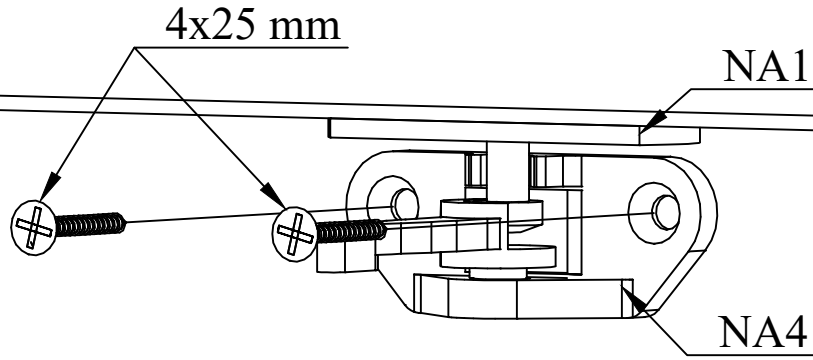

02

04

03

05

06

08

07-1

07-2

09

Pos	19.12.2017	Piece list - Stückliste - Liste des pièces - Elementi - Stuklijst - Tükítabel 14 94x1850 TUK.2.056.SVP.MMX28 SGA+28	1/2	Q	P (mm)	L (mm)
Glass size - Glasgröße - Taille de la vitre - Misura del vetro - Glas afmeting - Klaasi mõõt: 502x750 mm					 1418x1794 mm	
						
1	Upper door jamb - Türrahmen oben - Cadre de porte supérieur - Telaio superiore della porta - Bovendorpel - Ukse ülemine leng			1	66x100	1438
2	Left door jamb - Türrahmen links - Cadre de porte gauche - Telaio montante sinistro della porta - Linkerstijl deurframe - Ukse vasak leng			1	66x80	1850
3	Right door jamb - Türrahmen rechts - Cadre de porte droit - Telaio montante destro della porta - Rechterstijl deurframe - Ukse parem leng			1	66x80	1850
4	Doorstep - Swelle - Barre de seuil - Soglia della porta - Deurdorpel - Lävepakk			1	20x21	1418
5	Connection strip - Deckleiste - Baguette de battement - Profilo verticale della porta - Stulplijst - Kokkuvältsiliist			1	13x32	1812
6	Georgian bars - Sprossen - Croisillons - La griglia georgiana - Raamverdeling - Petteliistud			2	15x25	784
7	Georgian bars - Sprossen - Croisillons - La griglia georgiana - Raamverdeling - Petteliistud			4	15x25	536