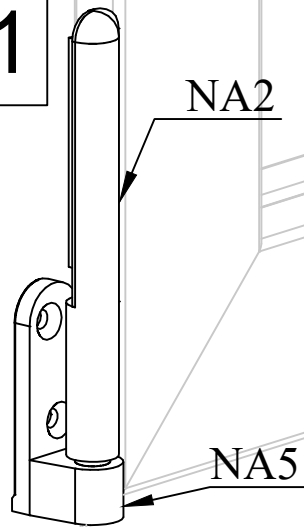

02

04

03

05

06

08

07-1

07-2

09

Pos	19.12.2017	Piece list - Stückliste - Liste des pièces - Elementi - Stuklijst - Tükítabel 14 94x1850 TUK.2.056.SVP.MMX28 SGA+28	1/2	Q	P (mm)	L (mm)
Glass size - Glasgröße - Taille de la vitre - Misura del vetro - Glas afmeting - Klaasi mõõt: 502x750 mm					 1418x1794 mm	
						
1	Upper door jamb - Türrahmen oben - Cadre de porte supérieur - Telaio superiore della porta - Bovendorpel - Ukse ülemine leng			1	66x100	1438
2	Left door jamb - Türrahmen links - Cadre de porte gauche - Telaio montante sinistro della porta - Linkerstijl deurframe - Ukse vasak leng			1	66x80	1850
3	Right door jamb - Türrahmen rechts - Cadre de porte droit - Telaio montante destro della porta - Rechterstijl deurframe - Ukse parem leng			1	66x80	1850
4	Doorstep - Swelle - Barre de seuil - Soglia della porta - Deurdorpel - Lävepakk			1	20x21	1418
5	Connection strip - Deckleiste - Baguette de battement - Profilo verticale della porta - Stulplijst - Kokkuvältsiliist			1	13x32	1812
6	Georgian bars - Sprossen - Croisillons - La griglia georgiana - Raamverdeling - Petteliistud			2	15x25	784
7	Georgian bars - Sprossen - Croisillons - La griglia georgiana - Raamverdeling - Petteliistud			4	15x25	536