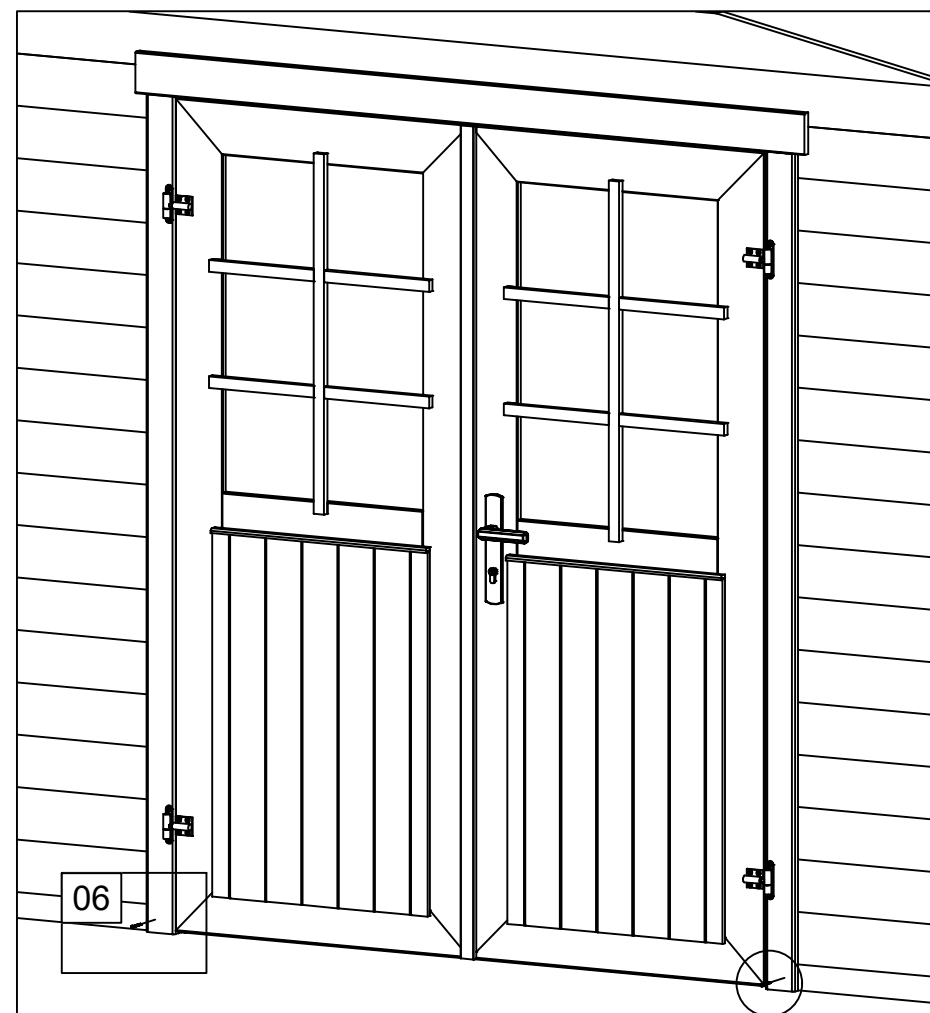

09

Pos	19.12.2017	Piece list - Stückliste - Liste des pièces - Elementi - Stuklijst - Tükítabel 14 94x1850 TUK.2.056.SVP.MMX28 SGA+28	1/2	Q	P (mm)	L (mm)
Glass size - Glasgröße - Taille de la vitre - Misura del vetro - Glas afmeting - Klaasi mõõt: 502x750 mm					 1418x1794 mm	
						
1	Upper door jamb - Türrahmen oben - Cadre de porte supérieur - Telaio superiore della porta - Bovendorpel - Ukse ülemine leng			1	66x100	1438
2	Left door jamb - Türrahmen links - Cadre de porte gauche - Telaio montante sinistro della porta - Linkerstijl deurframe - Ukse vasak leng			1	66x80	1850
3	Right door jamb - Türrahmen rechts - Cadre de porte droit - Telaio montante destro della porta - Rechterstijl deurframe - Ukse parem leng			1	66x80	1850
4	Doorstep - Swelle - Barre de seuil - Soglia della porta - Deurdorpel - Lävepakk			1	20x21	1418
5	Connection strip - Deckleiste - Baguette de battement - Profilo verticale della porta - Stulplijst - Kokkuvältsiliist			1	13x32	1812
6	Georgian bars - Sprossen - Croisillons - La griglia georgiana - Raamverdeling - Petteliistud			2	15x25	784
7	Georgian bars - Sprossen - Croisillons - La griglia georgiana - Raamverdeling - Petteliistud			4	15x25	536

01

04

02

05

03

06