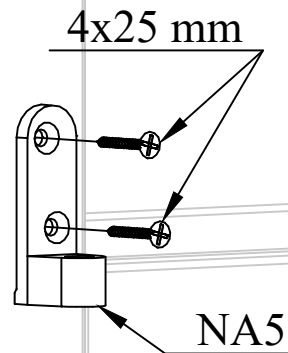

02

04

03

05

06

08

07-1

07-2

09

Pos	19.12.2017	Piece list - Stückliste - Liste des pièces - Elementi - Stuklijst - Tükítabel 14 94x1850 TUK.2.056.SVP.MMX28 SGA+28	1/2	Q	P (mm)	L (mm)
Glass size - Glasgröße - Taille de la vitre - Misura del vetro - Glas afmeting - Klaasi mõõt: 502x750 mm					 1418x1794 mm	
						
1	Upper door jamb - Türrahmen oben - Cadre de porte supérieur - Telaio superiore della porta - Bovendorpel - Ukse ülemine leng			1	66x100	1438
2	Left door jamb - Türrahmen links - Cadre de porte gauche - Telaio montante sinistro della porta - Linkerstijl deurframe - Ukse vasak leng			1	66x80	1850
3	Right door jamb - Türrahmen rechts - Cadre de porte droit - Telaio montante destro della porta - Rechterstijl deurframe - Ukse parem leng			1	66x80	1850
4	Doorstep - Swelle - Barre de seuil - Soglia della porta - Deurdorpel - Lävepakk			1	20x21	1418
5	Connection strip - Deckleiste - Baguette de battement - Profilo verticale della porta - Stulplijst - Kokkuvältsiliist			1	13x32	1812
6	Georgian bars - Sprossen - Croisillons - La griglia georgiana - Raamverdeling - Petteliistud			2	15x25	784
7	Georgian bars - Sprossen - Croisillons - La griglia georgiana - Raamverdeling - Petteliistud			4	15x25	536