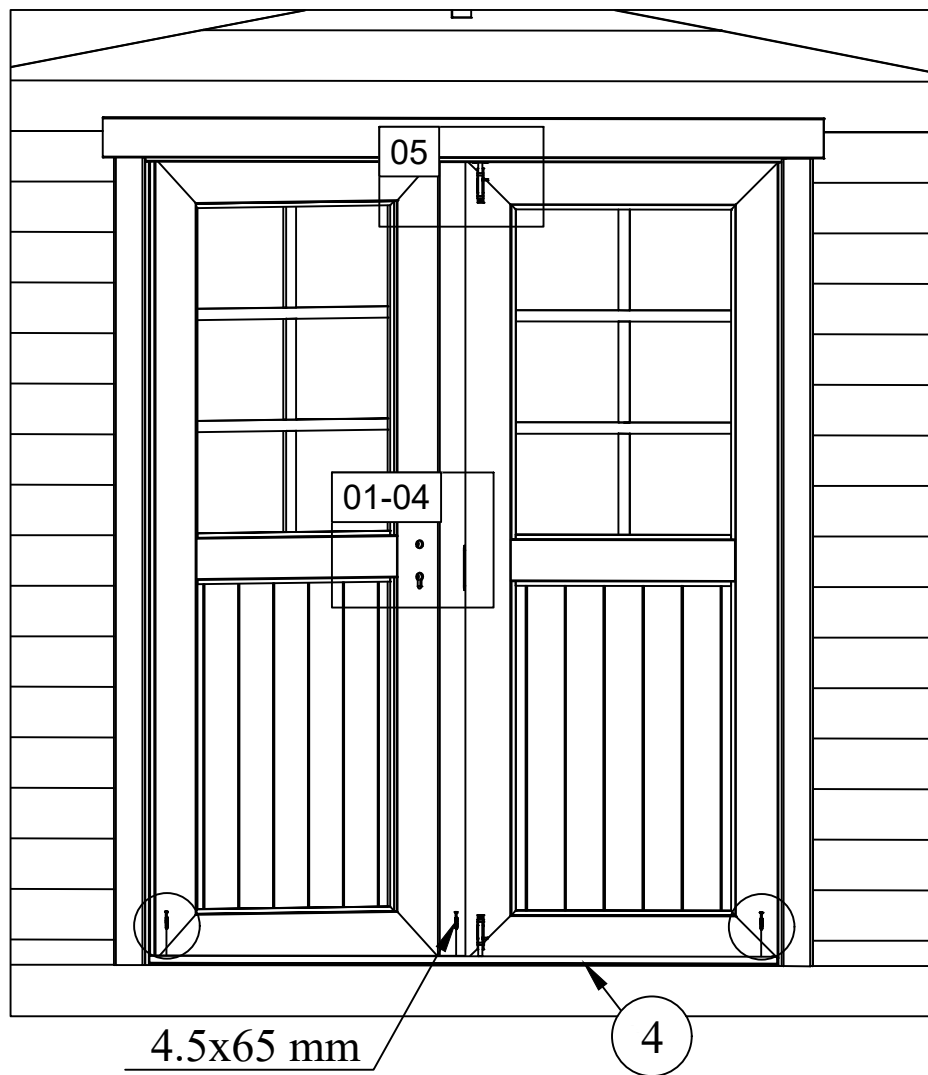

09

Pos	19.12.2017	Piece list - Stückliste - Liste des pièces - Elementi - Stuklijst - Tükítabel 14 94x1850 TUK.2.056.SVP.MMX28 SGA+28	1/2	Q	P (mm)	L (mm)
Glass size - Glasgröße - Taille de la vitre - Misura del vetro - Glas afmeting - Klaasi mõõt: 502x750 mm					 1418x1794 mm	
						
1	Upper door jamb - Türrahmen oben - Cadre de porte supérieur - Telaio superiore della porta - Bovendorpel - Ukse ülemine leng			1	66x100	1438
2	Left door jamb - Türrahmen links - Cadre de porte gauche - Telaio montante sinistro della porta - Linkerstijl deurframe - Ukse vasak leng			1	66x80	1850
3	Right door jamb - Türrahmen rechts - Cadre de porte droit - Telaio montante destro della porta - Rechterstijl deurframe - Ukse parem leng			1	66x80	1850
4	Doorstep - Swelle - Barre de seuil - Soglia della porta - Deurdorpel - Lävepakk			1	20x21	1418
5	Connection strip - Deckleiste - Baguette de battement - Profilo verticale della porta - Stulplijst - Kokkuvältsiliist			1	13x32	1812
6	Georgian bars - Sprossen - Croisillons - La griglia georgiana - Raamverdeling - Petteliistud			2	15x25	784
7	Georgian bars - Sprossen - Croisillons - La griglia georgiana - Raamverdeling - Petteliistud			4	15x25	536

01

04

02

05

03

06