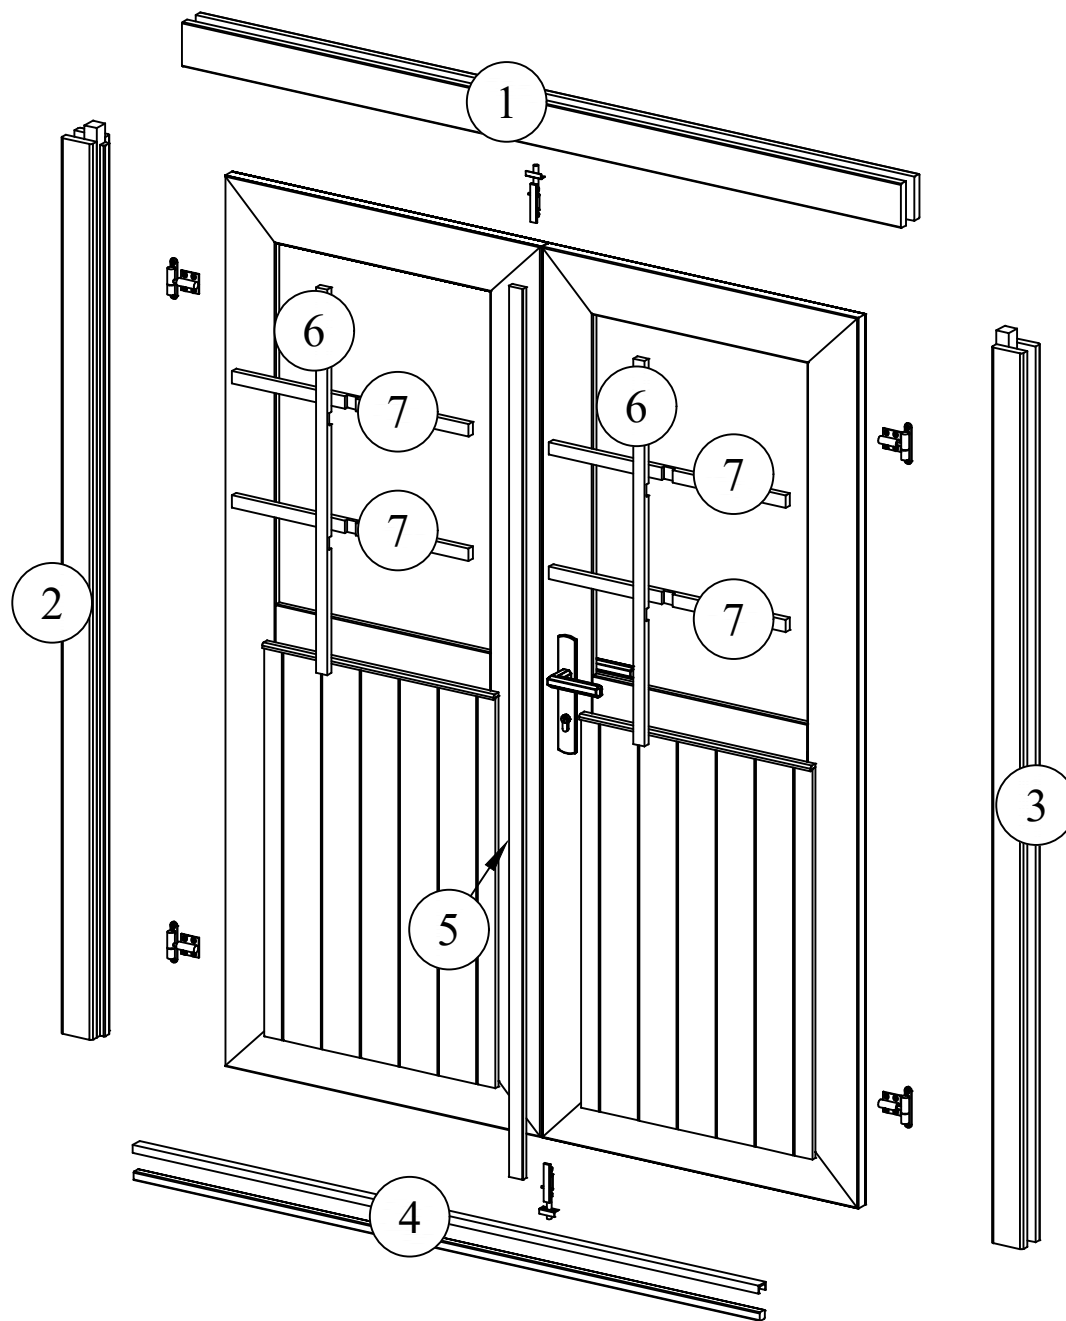

09

Pos	19.12.2017	Piece list - Stückliste - Liste des pièces - Elementi - Stuklijst - Tükítabel 14 94x1850 TUK.2.056.SVP.MMX28 SGA+28	1/2	Q	P (mm)	L (mm)
Glass size - Glasgröße - Taille de la vitre - Misura del vetro - Glas afmeting - Klaasi mõõt: 502x750 mm					 1418x1794 mm	
						
1	Upper door jamb - Türrahmen oben - Cadre de porte supérieur - Telaio superiore della porta - Bovendorpel - Ukse ülemine leng			1	66x100	1438
2	Left door jamb - Türrahmen links - Cadre de porte gauche - Telaio montante sinistro della porta - Linkerstijl deurframe - Ukse vasak leng			1	66x80	1850
3	Right door jamb - Türrahmen rechts - Cadre de porte droit - Telaio montante destro della porta - Rechterstijl deurframe - Ukse parem leng			1	66x80	1850
4	Doorstep - Swelle - Barre de seuil - Soglia della porta - Deurdorpel - Lävepakk			1	20x21	1418
5	Connection strip - Deckleiste - Baguette de battement - Profilo verticale della porta - Stulplijst - Kokkuvältsiliist			1	13x32	1812
6	Georgian bars - Sprossen - Croisillons - La griglia georgiana - Raamverdeling - Petteliistud			2	15x25	784
7	Georgian bars - Sprossen - Croisillons - La griglia georgiana - Raamverdeling - Petteliistud			4	15x25	536