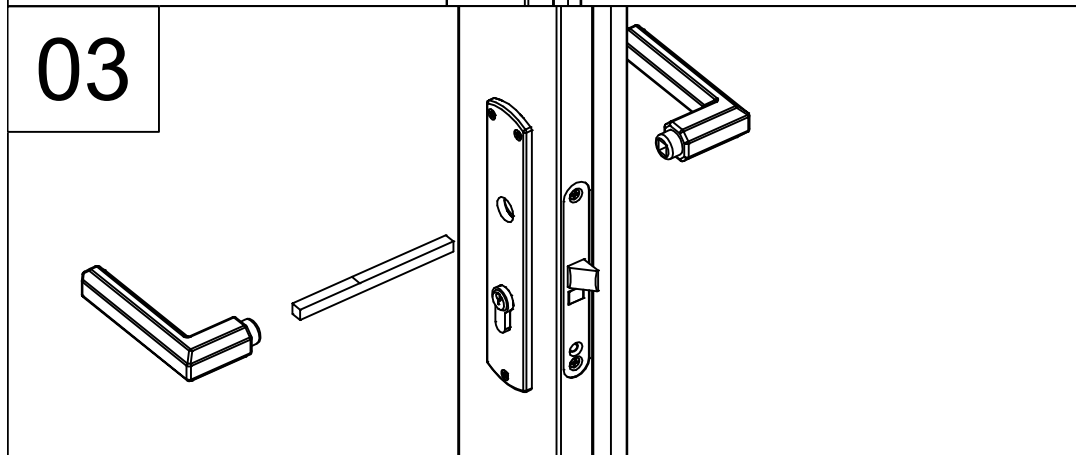

09

Pos	19.12.2017	Piece list - Stückliste - Liste des pièces - Elementi - Stuklijst - Tükítabel 14 94x1850 TUK.2.056.SVP.MMX28 SGA+28	1/2	Q	P (mm)	L (mm)
Glass size - Glasgröße - Taille de la vitre - Misura del vetro - Glas afmeting - Klaasi mõõt: 502x750 mm					 1418x1794 mm	
						
1	Upper door jamb - Türrahmen oben - Cadre de porte supérieur - Telaio superiore della porta - Bovendorpel - Ukse ülemine leng			1	66x100	1438
2	Left door jamb - Türrahmen links - Cadre de porte gauche - Telaio montante sinistro della porta - Linkerstijl deurframe - Ukse vasak leng			1	66x80	1850
3	Right door jamb - Türrahmen rechts - Cadre de porte droit - Telaio montante destro della porta - Rechterstijl deurframe - Ukse parem leng			1	66x80	1850
4	Doorstep - Swelle - Barre de seuil - Soglia della porta - Deurdorpel - Lävepakk			1	20x21	1418
5	Connection strip - Deckleiste - Baguette de battement - Profilo verticale della porta - Stulplijst - Kokkuvältsiliist			1	13x32	1812
6	Georgian bars - Sprossen - Croisillons - La griglia georgiana - Raamverdeling - Petteliistud			2	15x25	784
7	Georgian bars - Sprossen - Croisillons - La griglia georgiana - Raamverdeling - Petteliistud			4	15x25	536

01

04

02

05

03

06