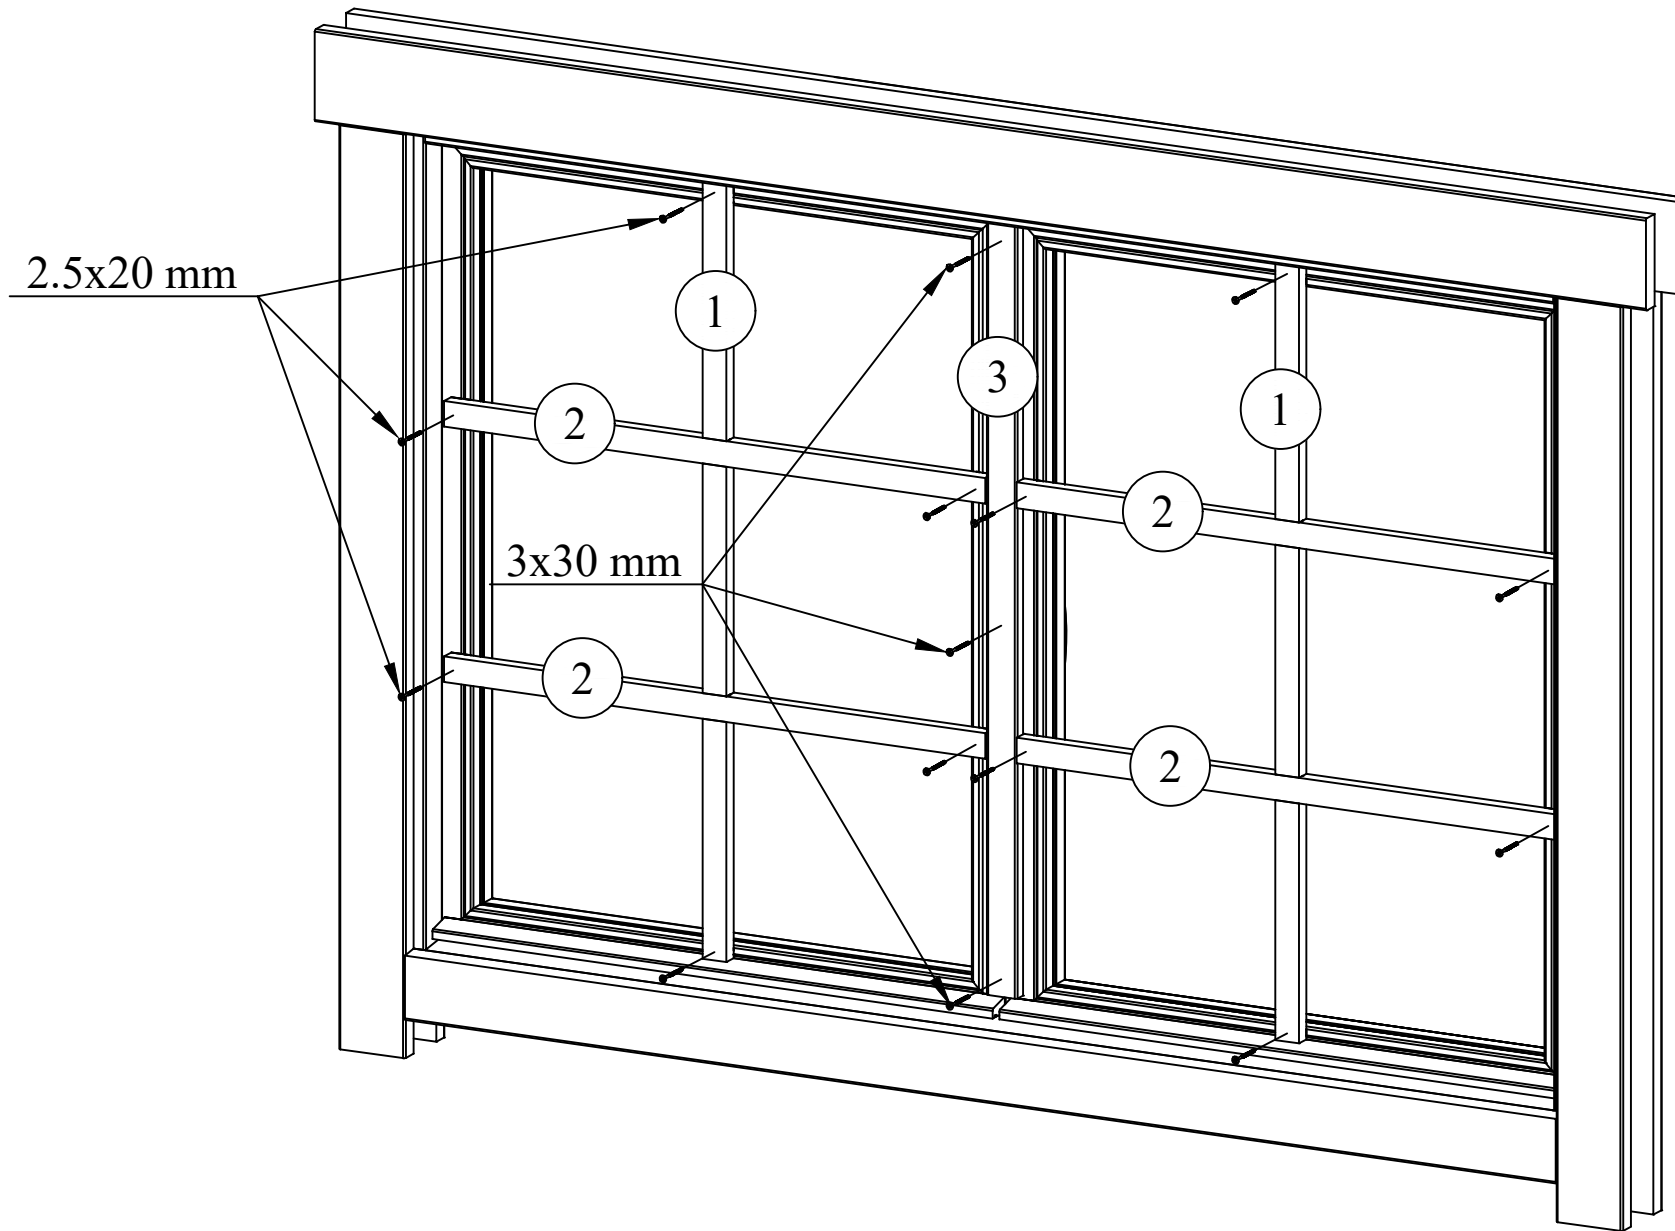

09

Pos	19.12.2017	Piece list - Stückliste - Liste des pièces - Elementi - Stuklijst - Tükítabel 14 94x1850 TUK.2.056.SVP.MMX28 SGA+28	1/2	Q	P (mm)	L (mm)
Glass size - Glasgröße - Taille de la vitre - Misura del vetro - Glas afmeting - Klaasi mõõt: 502x750 mm					 1418x1794 mm	
						
1	Upper door jamb - Türrahmen oben - Cadre de porte supérieur - Telaio superiore della porta - Bovendorpel - Ukse ülemine leng			1	66x100	1438
2	Left door jamb - Türrahmen links - Cadre de porte gauche - Telaio montante sinistro della porta - Linkerstijl deurframe - Ukse vasak leng			1	66x80	1850
3	Right door jamb - Türrahmen rechts - Cadre de porte droit - Telaio montante destro della porta - Rechterstijl deurframe - Ukse parem leng			1	66x80	1850
4	Doorstep - Swelle - Barre de seuil - Soglia della porta - Deurdorpel - Lävepakk			1	20x21	1418
5	Connection strip - Deckleiste - Baguette de battement - Profilo verticale della porta - Stulplijst - Kokkuvältsiliist			1	13x32	1812
6	Georgian bars - Sprossen - Croisillons - La griglia georgiana - Raamverdeling - Petteliistud			2	15x25	784
7	Georgian bars - Sprossen - Croisillons - La griglia georgiana - Raamverdeling - Petteliistud			4	15x25	536