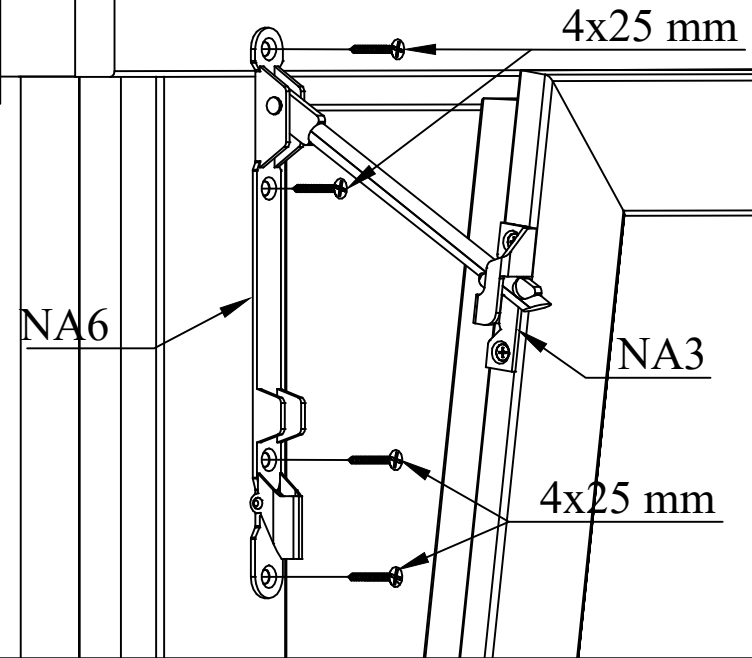

02

04

03

05

06

08

07-1

07-2

09

Pos	19.12.2017	Piece list - Stückliste - Liste des pièces - Elementi - Stuklijst - Tükítabel 14 94x1850 TUK.2.056.SVP.MMX28 SGA+28	1/2	Q	P (mm)	L (mm)
Glass size - Glasgröße - Taille de la vitre - Misura del vetro - Glas afmeting - Klaasi mõõt: 502x750 mm					 1418x1794 mm	
						
1	Upper door jamb - Türrahmen oben - Cadre de porte supérieur - Telaio superiore della porta - Bovendorpel - Ukse ülemine leng			1	66x100	1438
2	Left door jamb - Türrahmen links - Cadre de porte gauche - Telaio montante sinistro della porta - Linkerstijl deurframe - Ukse vasak leng			1	66x80	1850
3	Right door jamb - Türrahmen rechts - Cadre de porte droit - Telaio montante destro della porta - Rechterstijl deurframe - Ukse parem leng			1	66x80	1850
4	Doorstep - Swelle - Barre de seuil - Soglia della porta - Deurdorpel - Lävepakk			1	20x21	1418
5	Connection strip - Deckleiste - Baguette de battement - Profilo verticale della porta - Stulplijst - Kokkuvältsiliist			1	13x32	1812
6	Georgian bars - Sprossen - Croisillons - La griglia georgiana - Raamverdeling - Petteliistud			2	15x25	784
7	Georgian bars - Sprossen - Croisillons - La griglia georgiana - Raamverdeling - Petteliistud			4	15x25	536

01

04

02

05

03

06