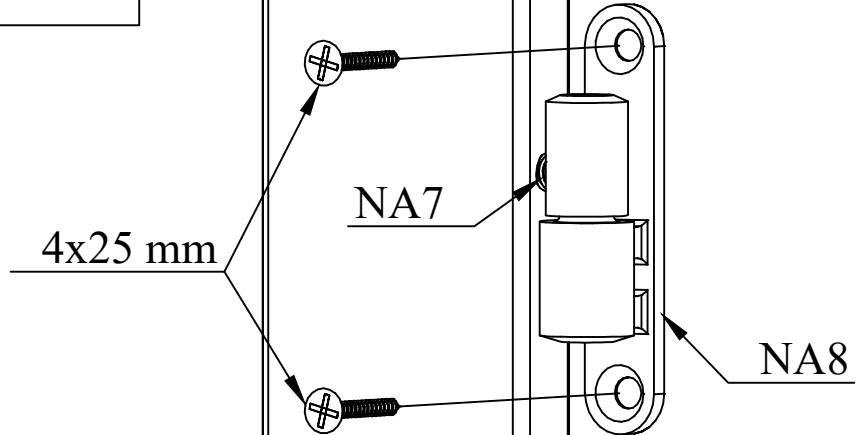

02

04

03

05

06

08

07-1

07-2

09

Pos	19.12.2017	Piece list - Stückliste - Liste des pièces - Elementi - Stuklijst - Tükítabel 14 94x1850 TUK.2.056.SVP.MMX28 SGA+28	1/2	Q	P (mm)	L (mm)
Glass size - Glasgröße - Taille de la vitre - Misura del vetro - Glas afmeting - Klaasi mõõt: 502x750 mm					 1418x1794 mm	
						
1	Upper door jamb - Türrahmen oben - Cadre de porte supérieur - Telaio superiore della porta - Bovendorpel - Ukse ülemine leng			1	66x100	1438
2	Left door jamb - Türrahmen links - Cadre de porte gauche - Telaio montante sinistro della porta - Linkerstijl deurframe - Ukse vasak leng			1	66x80	1850
3	Right door jamb - Türrahmen rechts - Cadre de porte droit - Telaio montante destro della porta - Rechterstijl deurframe - Ukse parem leng			1	66x80	1850
4	Doorstep - Swelle - Barre de seuil - Soglia della porta - Deurdorpel - Lävepakk			1	20x21	1418
5	Connection strip - Deckleiste - Baguette de battement - Profilo verticale della porta - Stulplijst - Kokkuvältsiliist			1	13x32	1812
6	Georgian bars - Sprossen - Croisillons - La griglia georgiana - Raamverdeling - Petteliistud			2	15x25	784
7	Georgian bars - Sprossen - Croisillons - La griglia georgiana - Raamverdeling - Petteliistud			4	15x25	536