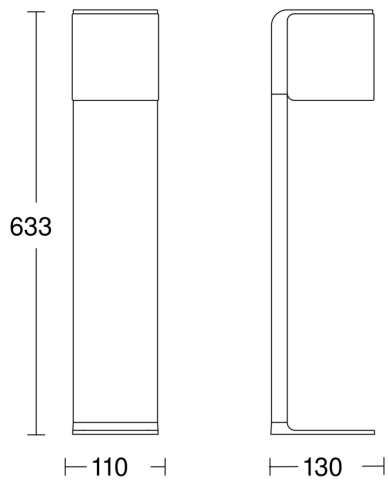

Technische Daten

Abmessungen (L x B x H)	130 x 110 x 633 mm
Netzanschluss	220 – 240 V / 50 – 60 Hz
Sensortechnologie	iHF (Intelligente Hochfrequenz-Technik)
Leistung	9,1 W
Eigenverbrauch	1 W
Vernetzung	Ja
Vernetzung via: Connect Bluetooth Mesh	Bluetooth
Lichtstrom Gesamtprodukt	650 lm
Stroboskop-Effekt (SVM)	0,6 SVM
Gesamtprodukt Effizienz	71 lm/W
Farbtemperatur	3000 K
Farbwiedergabeindex	80-89
Mit Leuchtmittel	Ja, STEINEL LED-System
Leuchtmittel	LED nicht austauschbar
Lebensdauer LED (Max. °C)	50000 Std
Lebensdauer LED L70B50 (25°)	> 60000 Std
Sockel	Ohne
LED Kühlsystem	Passive Thermo Control
Mit Bewegungsmelder	Ja
Erfassungswinkel	160 °

Sensor-LED-Außenleuchte

GL 80 SC

anthrazit

EAN 4007841 055479

Art.-Nr. 055479

Maßzeichnung

Schaltplan 1