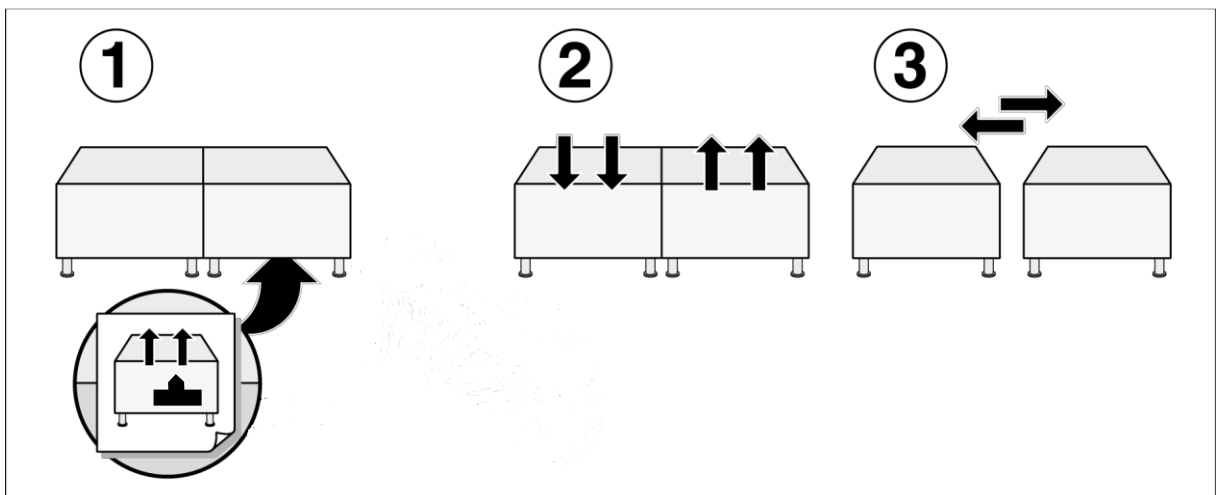

### Größe: 180 cm

2 x

2 Kissen 40 x 40 cm

8 x

Elastoflex GmbH  
Löhner Str. 123  
32584 Löhne / Germany