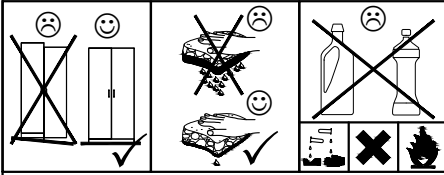

Erster Schritt:

Alles vollständig & heile? Hilfe oder Ersatzteile benötigt?

Falls mit deiner Möbellieferung etwas schief gelaufen ist, z.B. in Form von fehlenden Komponenten oder (Transport-)Beschädigungen, steht dir unser Support-Team mit zügiger Hilfe zur Seite. Sende uns dafür die Teilenummer (siehe Abb. nächste Seite) des fehlenden/beschädigten Elementes gemäß dieser Aufbauanleitung zu und hänge im Schadensfall Fotos der Mängel an.

Foto machen

**Teilenummer
notieren**

(gem. nächste Seite)

**Mail/Whatsapp
schreiben**

hello@makebo.de

oder WhatsApp an

+49151/25723990

Wir werden uns dann schnellstmöglich um dein Anliegen kümmern und alles geben um deine Situation & Erfahrung zu verbessern. Danke für deine Mithilfe!

Montageanleitung

Bad Basiqs 63, Beistellschrank

DE - Sicherheitsvorschriften

Beachten Sie bitte unbedingt die angegebenen Aufbauvorschriften.

EN - Caution

Follow carefully the assembling instructions described in the directions.

FR - Sécurité

Respecter les instructions de montage décrites dans la notice.

NL - Veiligheid

De in de Gebruiksaanwijzing beschreven Instructies respecteren.

Hinweis: Gezeigte Montage Beistellschrank Tür rechts
Beistellschrank Tür links spiegelbildlich !