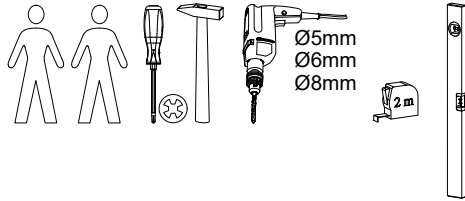

Montageanleitung

Bad Basiqs 63, Beistellschrank

DE - Sicherheitsvorschriften

Beachten Sie bitte unbedingt die angegebenen Aufbauvorschriften.

EN - Caution

Follow carefully the assembling instructions described in the directions.

FR - Sécurité

Respecter les instructions de montage décrites dans la notice.

NL - Veiligheid

De in de Gebruiksaanwijzing beschreven Instructies respecteren.

Hinweis: Gezeigte Montage Beistellschrank Tür rechts
Beistellschrank Tür links spiegelbildlich !