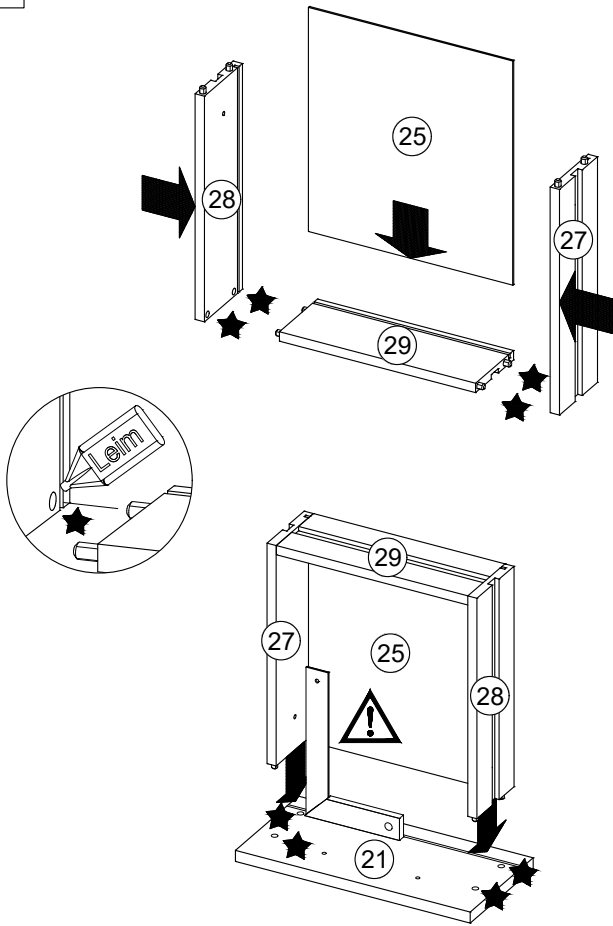

FR - Sécurité

Respecter les instructions de montage décrites dans la notice.

NL - Veiligheid

De in de Gebruiksaanwijzing beschreven Instructies respecteren.

Hinweis: Gezeigte Montage Beistellschrank Tür rechts
Beistellschrank Tür links spiegelbildlich !

	4x ADK-EX
	8x EX
	8x VB
	4x SP1
	8x RD8x40
	2x TB26-0
	2x KP0-26
	1x WBF
	4x BT
	2x MS9
	1x LM
	2x SKS2
	4x ES11
	5x SB
	8x NG
	2x GLD-128
	4x RWS27

A

B

C

30 Minuten trocknen lassen
 30 minutes to dry
 30 minutes pour sécher
 30 minuten laten drogen

matériel de fixation pour le verrou d'inclinaison être adaptés à le matériau du mur

Beugel zowel aan de kast als aan de muur bevestigen om kiepen te voorkomen!

I

J

Hinweis:
Gezeigte Montage Tür rechts

K**L**