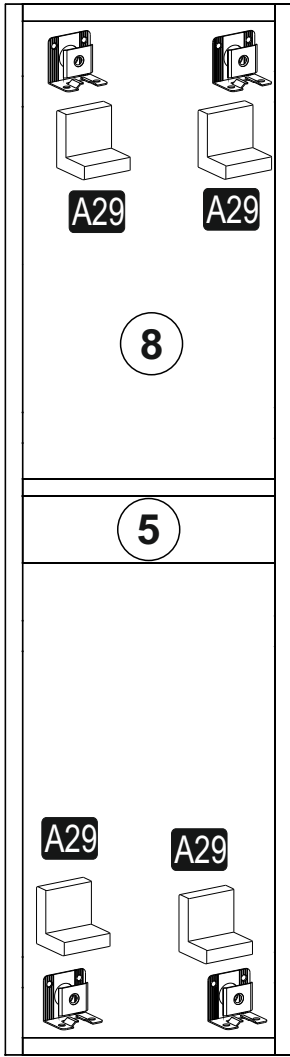

Homeline GmbH & Co.KG Siegfriedstr. 96,32756 Detmold

DENIZ

www.homeline1.de

30min

A23 Minifix M8 8x34 12x	A22 Minifix G18 15x14 12x	A04 KVLV 8x30 16x	A65 RF PM BYZ 4x	A18 3,5x18 28x
C01 DM 2x	C04 MA 2x	C07 FRNL DM 2x	A17 4x50 4x	A16 DB 8mm 4x
A06 18 mm P BYZ 12x	A29 LA 4x	A48 AC 20x		

.01	1	1100	296	18
.02	1	1100	296	18
.03	3	264	296	18
.04	1	264	296	18
.05	1	264	70	18
.06	1	530	296	18
.07	1	530	296	18
.08	1	1096	296	3

1

A23	Minifix M8	A22	Minifix G18
8x34	12x	15x14	12x
A04	KVLY		
8x30	16x		
A06	18 mm		
P BYZ	12x		

2

A48	AC
	20x

3

A29 LA 4x	A18 3,5x18 8x	A17 4x50 4x	A16 DB 8mm 4x
------------------------	----------------------------	--------------------------	----------------------------

4

A65 RF PM BYZ 4x

5

C07 FRNL DM 2x	C01 DM 2x	C04 MA 2x
		A18 3,5x18 20x