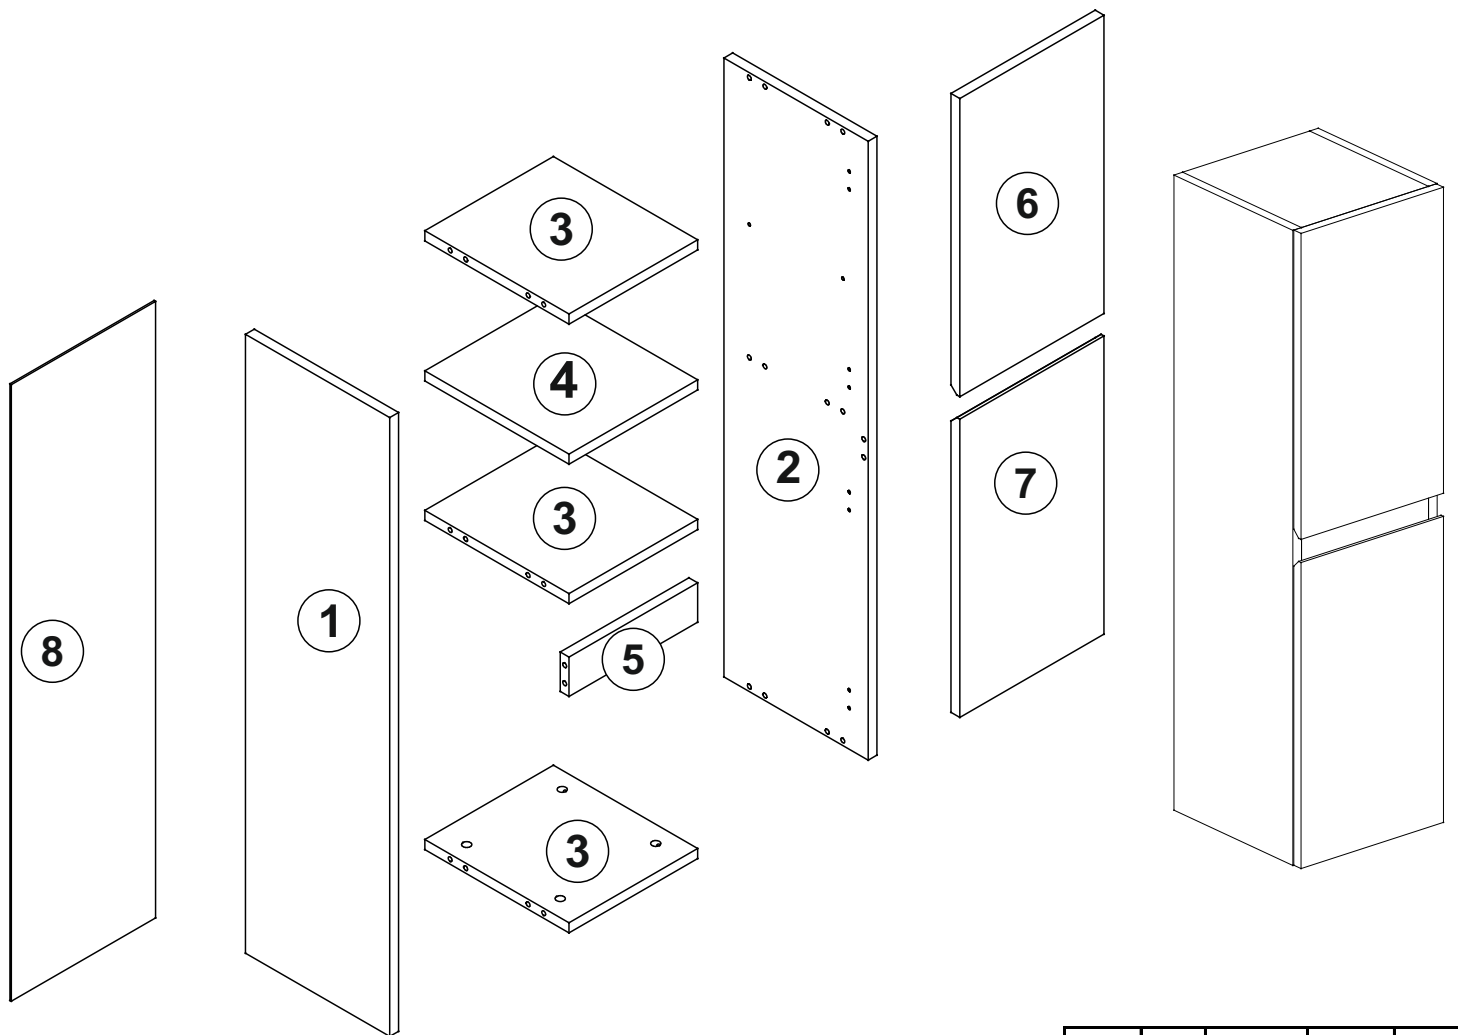

Homeline GmbH & Co.KG Siegfriedstr. 96,32756 Detmold

DENIZ

www.homeline1.de

30min

A23 Minifix M8 8x34 12x	A22 Minifix G18 15x14 12x	A04 KVLV 8x30 16x	A65 RF PM BYZ 4x	A18 3,5x18 28x
C01 DM 2x	C04 MA 2x	C07 FRNL DM 2x	A17 4x50 4x	A16 DB 8mm 4x
A06 18 mm P BYZ 12x	A29 LA 4x	A48 AC 20x		