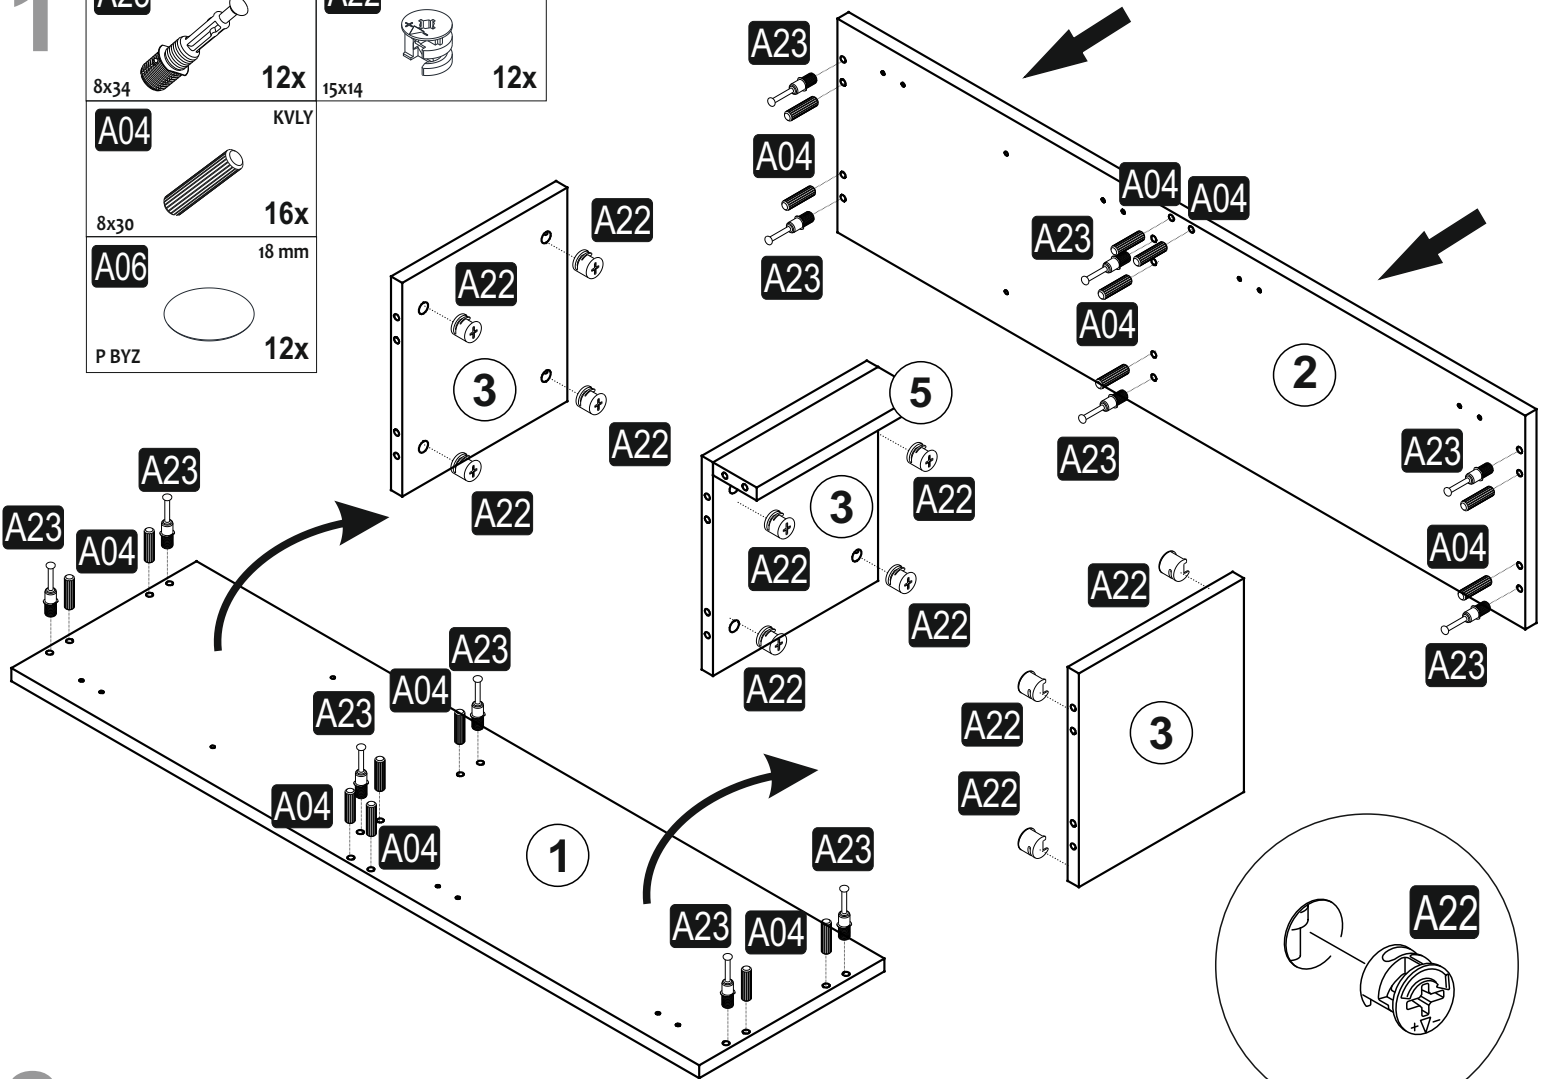

Homeline GmbH & Co.KG Siegfriedstr. 96,32756 Detmold

DENIZ

www.homeline1.de

30min

A23 Minifix M8 8x34 12x	A22 Minifix G18 15x14 12x	A04 KVLV 8x30 16x	A65 RF PM BYZ 4x	A18 3,5x18 28x
C01 DM 2x	C04 MA 2x	C07 FRNL DM 2x	A17 4x50 4x	A16 DB 8mm 4x
A06 18 mm P BYZ 12x	A29 LA 4x	A48 AC 20x		

.01	1	1100	296	18
.02	1	1100	296	18
.03	3	264	296	18
.04	1	264	296	18
.05	1	264	70	18
.06	1	530	296	18
.07	1	530	296	18
.08	1	1096	296	3

1

A23	Minifix M8	A22	Minifix G18
8x34	12x	15x14	12x
A04	KVLY		
8x30	16x		
A06	18 mm		
P BYZ	12x		

2

A48	AC
	20x

3

A29 LA 4x	A18 3,5x18 8x	A17 4x50 4x	A16 DB 8mm 4x
------------------------	----------------------------	--------------------------	----------------------------

4

A65 RF PM BYZ 4x

5

C07 FRNL DM 2x	C01 DM 2x	C04 MA 2x
		A18 3,5x18 20x