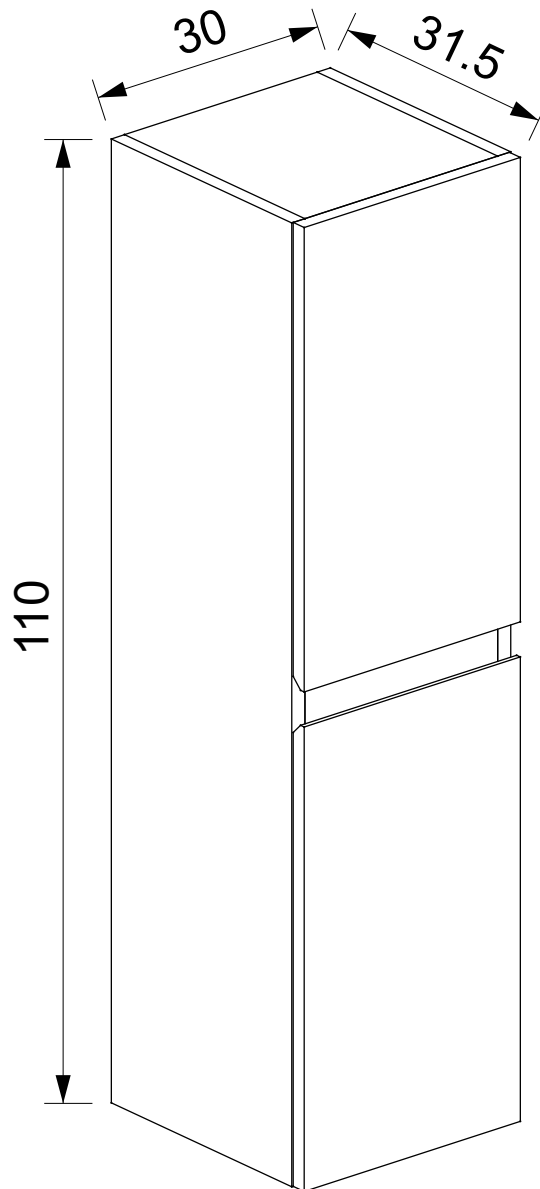

Homeline GmbH & Co.KG Siegfriedstr. 96,32756 Detmold

DENIZ

www.homeline1.de

30min

A23 Minifix M8 8x34 12x	A22 Minifix G18 15x14 12x	A04 KVLV 8x30 16x	A65 RF PM BYZ 4x	A18 3,5x18 28x
C01 DM 2x	C04 MA 2x	C07 FRNL DM 2x	A17 4x50 4x	A16 DB 8mm 4x
A06 18 mm P BYZ 12x	A29 LA 4x	A48 AC 20x		

.01	1	1100	296	18
.02	1	1100	296	18
.03	3	264	296	18
.04	1	264	296	18
.05	1	264	70	18
.06	1	530	296	18
.07	1	530	296	18
.08	1	1096	296	3

1

A23	Minifix M8	A22	Minifix G18
8x34	12x	15x14	12x
A04	KVLY		
8x30	16x		
A06	18 mm		
P BYZ	12x		

2

A48	AC
	20x

3

A29 LA 4x	A18 3,5x18 8x	A17 4x50 4x	A16 DB 8mm 4x
------------------------	----------------------------	--------------------------	----------------------------

4

A65 RF PM BYZ 4x

5

C07 FRNL DM 2x	C01 DM 2x	C04 MA 2x
		A18 3,5x18 20x