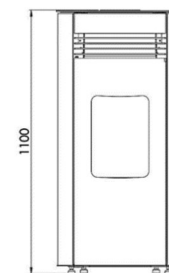

VERONE GLASS 8

RAUMLUFTUNABHÄNGIG PELLETOFEN, WIFI-BOX INCLUSIVE

Extra-Komfort:

- Wöchentliches Heizprogramm
- Telefonischer technischer Support

Norme:

- BimSchV 2
- Ökodesign 2022

EMISSIONEN: mg / m³

Nennwert

PM: 28 Nox: 106 OGC: 13

MODELL	SKU	EAN
Verone Glass 8 schwarz	MOD8E-W-VG-NR-SI	0615625978292
Verone Glass 8 weiss	MOD8E-W-VG-BC-SI	0615625978285

TECHNISCHE DATEN

Nennwärmeleistung max.	kW	8,0
Nennwärmeleistung min.	kW	2,8
Wirkungsgrad max.	%	91,3
Wirkungsgrad min.	%	92,0
Durchschnittliche Abgastemperatur max.	°C	127
Durchschnittliche Abgastemperatur min.	°C	75
CO bei 13% O ₂ max.	%	0,0084
CO bei 13% O ₂ min.	%	0,0086
Pellettankkapazität	Kg	20
Pelletverbrauch max.	kg / h	1,83
Pelletverbrauch min.	kg / h	0,63
Externer Lufteinlassdurchmesser	Mm	50
Rauchstutzendurchmesser	Mm	80
Hermetische Dichtungen	Ja	Tür, Pelletstank
Netzstrom und Frequenz	V – Hz	230 – 50
Stromverbrauch bei Zündung	W	400-460
Heizmaterial	Pellets	Pellets
Pelletgröße	Mm	6 x 30
Gewicht	Kg	95
Lüftergeräusch in Dezibel	dB	40-75