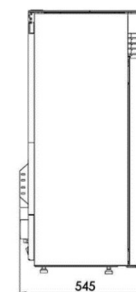

Norme:

- BimSchV 2
- Ökodesign 2022