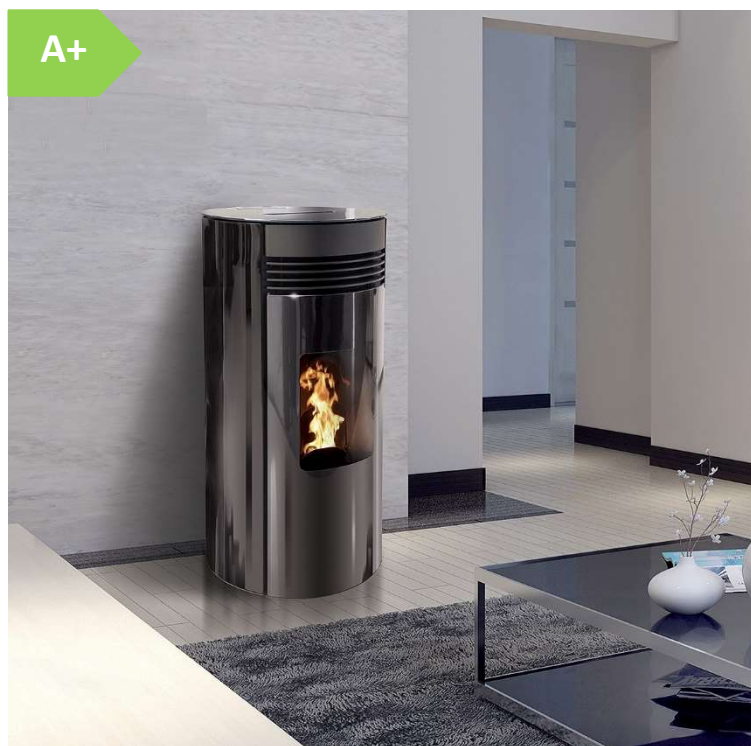

VERONE GLASS 8

RAUMLUFTUNABHÄNGIG PELLETOFEN, WIFI-BOX INCLUSIVE

Extra-Komfort:

- Wöchentliches Heizprogramm
- Telefonischer technischer Support

Norme:

- BimSchV 2
- Ökodesign 2022

EMISSIONEN: mg / m³

Nennwert

PM: 28 Nox: 106 OGC: 13

MODELL	SKU	EAN
Verone Glass 8 schwarz	MOD8E-W-VG-NR-SI	0615625978292
Verone Glass 8 weiss	MOD8E-W-VG-BC-SI	0615625978285

TECHNISCHE DATEN

Nennwärmeleistung max.	kW	8,0
Nennwärmeleistung min.	kW	2,8
Wirkungsgrad max.	%	91,3
Wirkungsgrad min.	%	92,0
Durchschnittliche Abgastemperatur max.	°C	127
Durchschnittliche Abgastemperatur min.	°C	75
CO bei 13% O ₂ max.	%	0,0084
CO bei 13% O ₂ min.	%	0,0086
Pellettankkapazität	Kg	20
Pelletverbrauch max.	kg / h	1,83
Pelletverbrauch min.	kg / h	0,63
Externer Lufteinlassdurchmesser	Mm	50
Rauchstutzendurchmesser	Mm	80
Hermetische Dichtungen	Ja	Tür, Pelletstank
Netzstrom und Frequenz	V – Hz	230 – 50
Stromverbrauch bei Zündung	W	400-460
Heizmaterial	Pellets	Pellets
Pelletgröße	Mm	6 x 30
Gewicht	Kg	95
Lüftergeräusch in Dezibel	dB	40-75