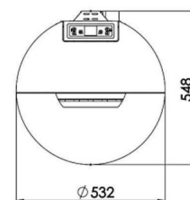

Norme:

- BimSchV 2
- Ökodesign 2022