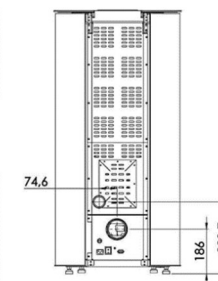

Norme:

- BimSchV 2
- Ökodesign 2022