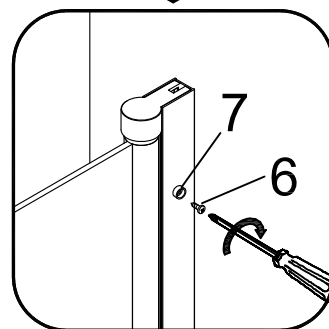

BLACK LINES

Badewannenfaltwand

bath screen

BWF150 - 75X140cm

Montage links oder rechts
installation left or right

- 1 X1
- 2 X3
- 3 ST3.9X35 X3

5