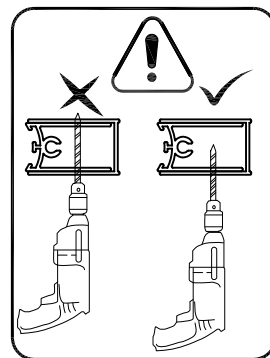

BLACK LINES

Badewannenfaltwand

bath screen

BWF150 - 75X140cm

Montage links oder rechts
installation left or right

- 1 X1
- 2 X3
- 3 ST3.9X35 X3

5