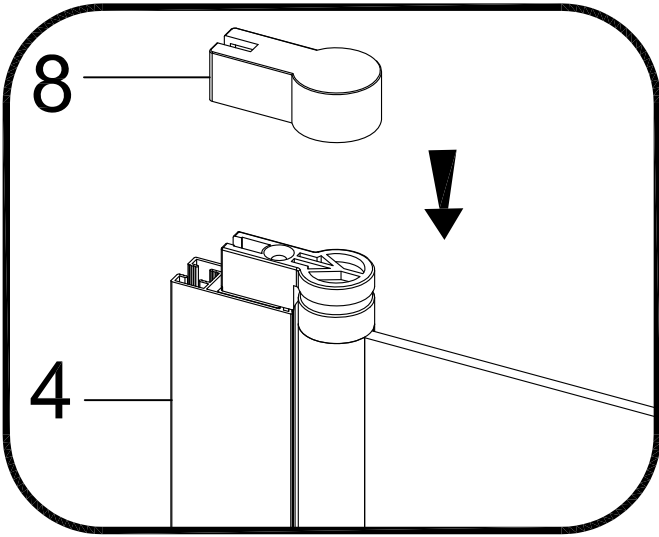

BLACK LINES

Badewannenfaltwand

bath screen

BWF150 - 75X140cm

Montage links oder rechts
installation left or right

- 1 X1
- 2 X3
- 3 ST3.9X35 X3

5