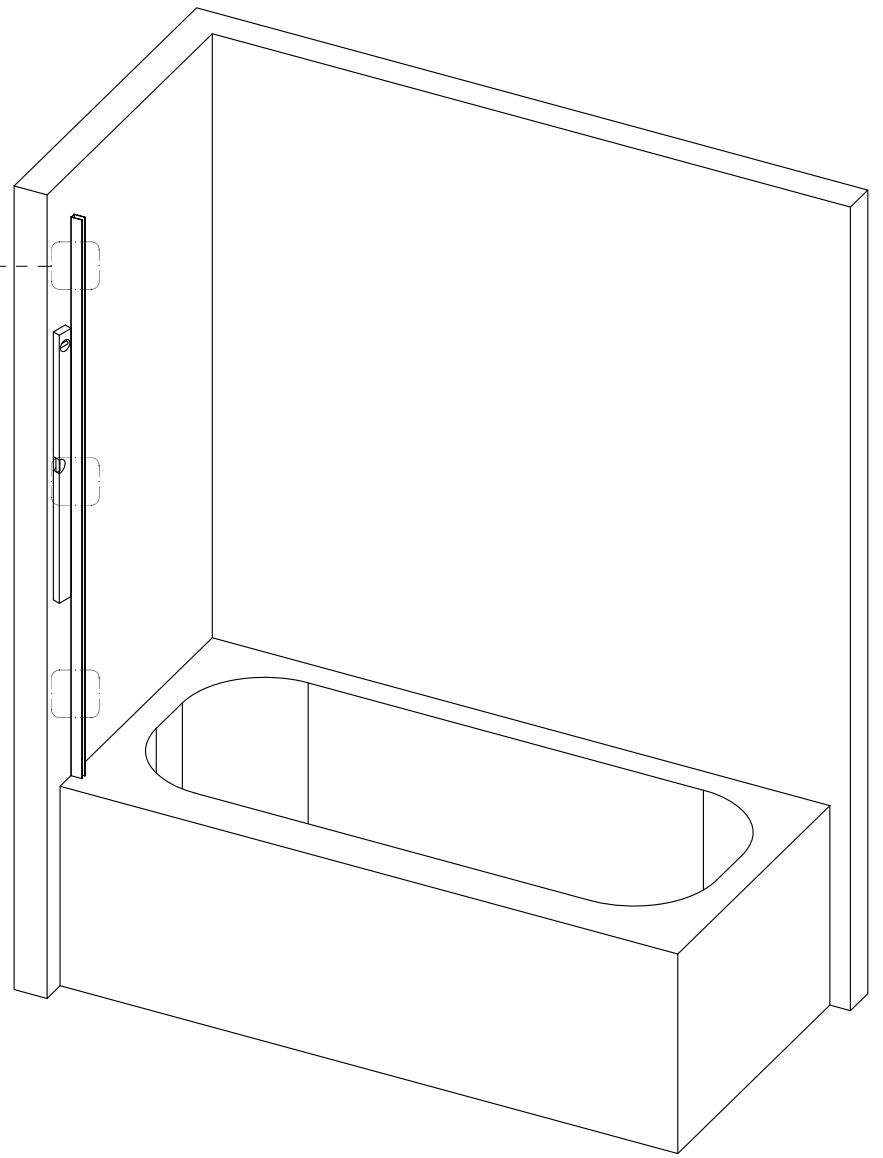

BLACK LINES

Badewannenfaltwand

bath screen

BWF150 - 75X140cm

Montage links oder rechts
installation left or right

- 1 X1
- 2 X3
- 3 ST3.9X35 X3

5