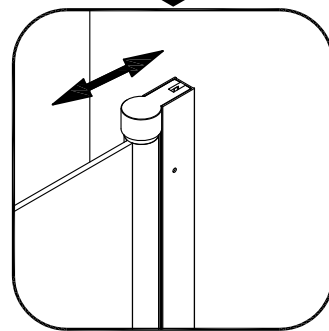

BLACK LINES

Badewannenfaltwand

bath screen

BWF150 - 75X140cm

Montage links oder rechts
installation left or right

- 1 X1
- 2 X3
- 3 ST3.9X35 X3

5