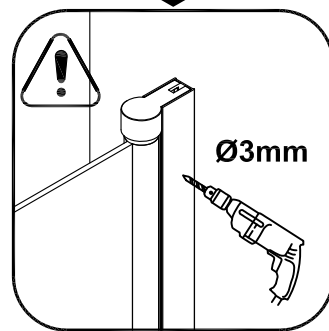

BLACK LINES

Badewannenfaltwand

bath screen

BWF150 - 75X140cm

Montage links oder rechts
installation left or right

- 1 X1
- 2 X3
- 3 ST3.9X35 X3

5