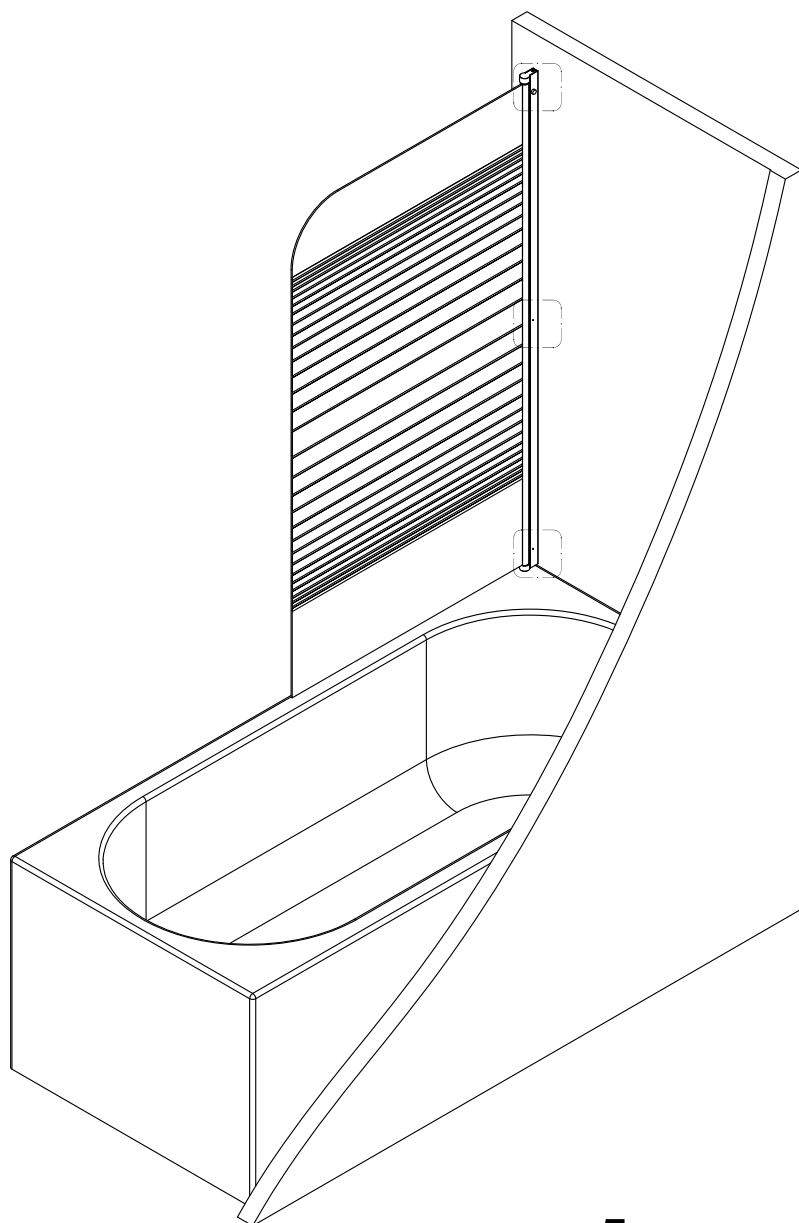

BLACK LINES

Badewannenfaltwand

bath screen

BWF150 - 75X140cm

Montage links oder rechts
installation left or right

- 1 X1
- 2 X3
- 3 ST3.9X35 X3

5