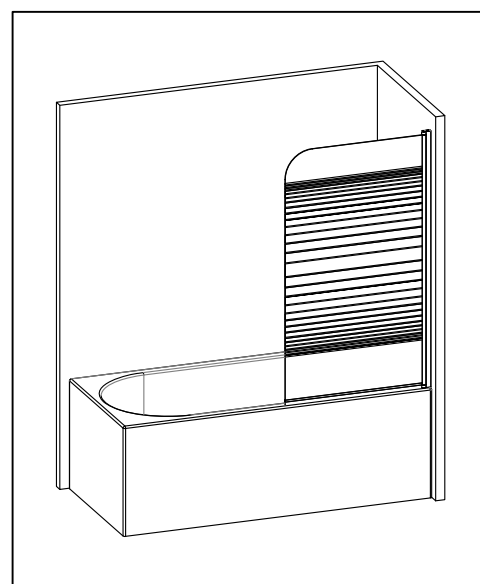

BLACK LINES

Badewannenfaltwand

bath screen

BWF150 - 75X140cm

Montage links oder rechts
installation left or right

- 1 X1
- 2 X3
- 3 ST3.9X35 X3

5