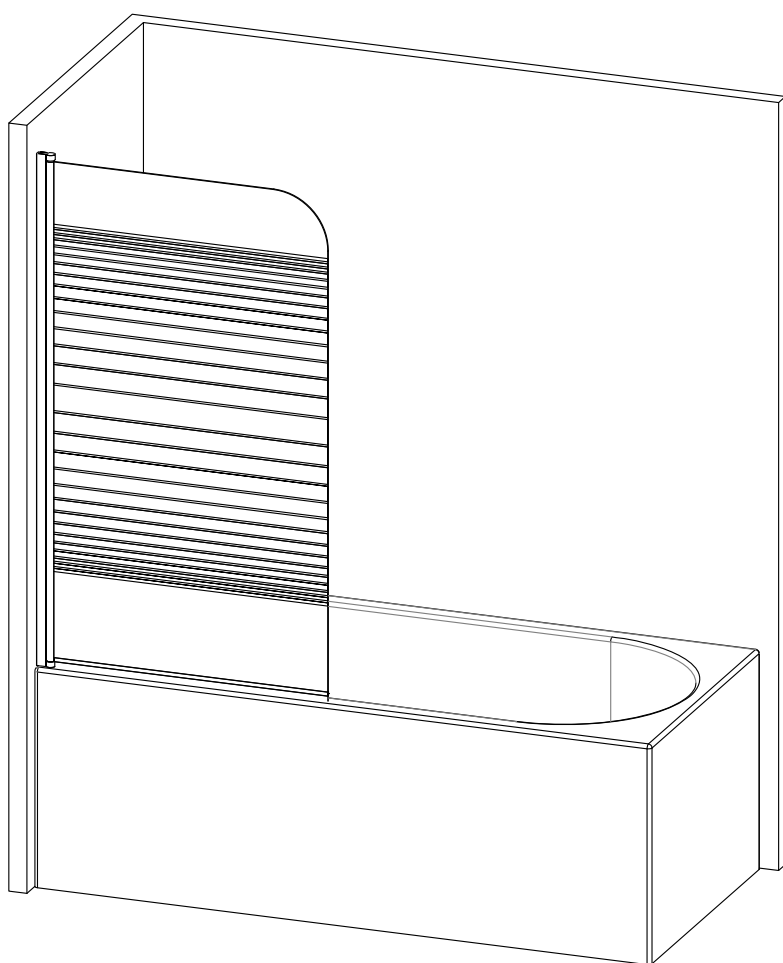

BLACK LINES

Badewannenfaltwand

bath screen

BWF150 - 75X140cm

Montage links oder rechts
installation left or right

- 1 X1
- 2 X3
- 3 ST3.9X35 X3

5