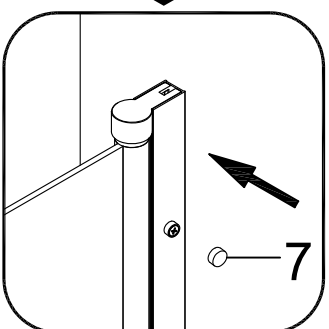

BLACK LINES

Badewannenfaltwand

bath screen

BWF150 - 75X140cm

Montage links oder rechts
installation left or right

- 1 X1
- 2 X3
- 3 ST3.9X35 X3

5