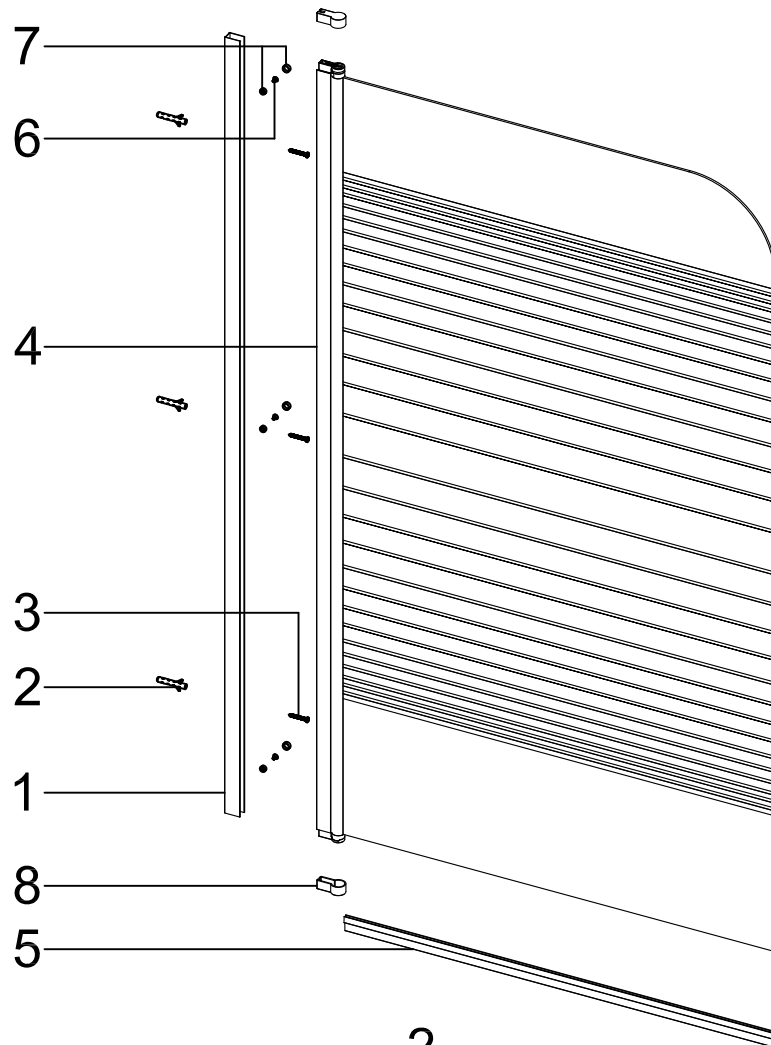

BLACK LINES

Badewannenfaltwand

bath screen

BWF150 - 75X140cm

Montage links oder rechts
installation left or right

- 1 X1
- 2 X3
- 3 ST3.9X35 X3

5