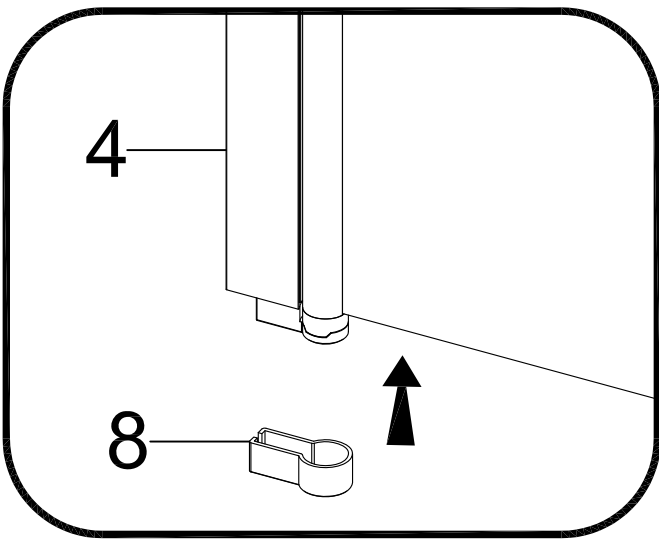

BLACK LINES

Badewannenfaltwand

bath screen

BWF150 - 75X140cm

Montage links oder rechts
installation left or right

- 1 X1
- 2 X3
- 3 ST3.9X35 X3

5