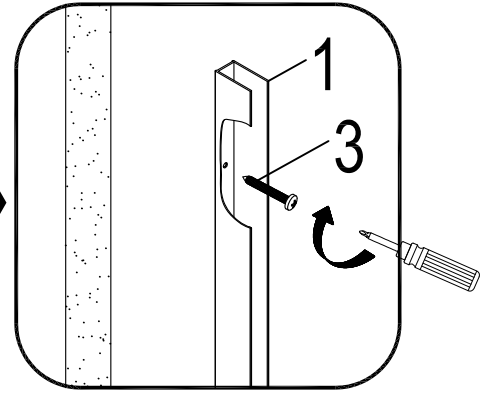

BLACK LINES

Badewannenfaltwand

bath screen

BWF150 - 75X140cm

Montage links oder rechts
installation left or right

- 1 X1
- 2 X3
- 3 ST3.9X35 X3

5