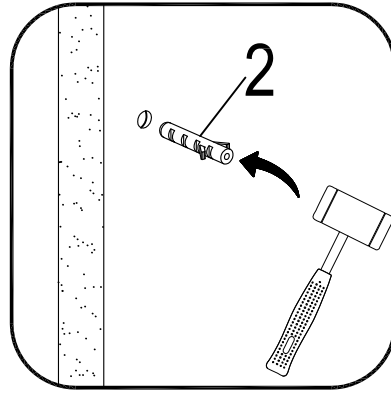

BLACK LINES

Badewannenfaltwand

bath screen

BWF150 - 75X140cm

Montage links oder rechts
installation left or right

- 1 X1
- 2 X3
- 3 ST3.9X35 X3

5