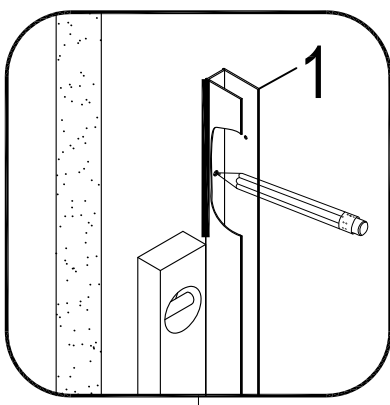

BLACK LINES

Badewannenfaltwand

bath screen

BWF150 - 75X140cm

Montage links oder rechts
installation left or right

- 1 X1
- 2 X3
- 3 ST3.9X35 X3

5