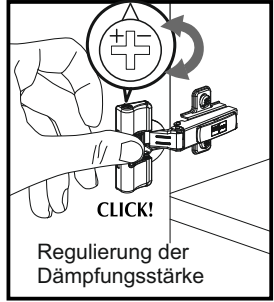

16

	B03-07		B06-423sg		B01-200	
	2x		2x	300x15x22	4x	6,3x13

3

1

2

SCAN ME