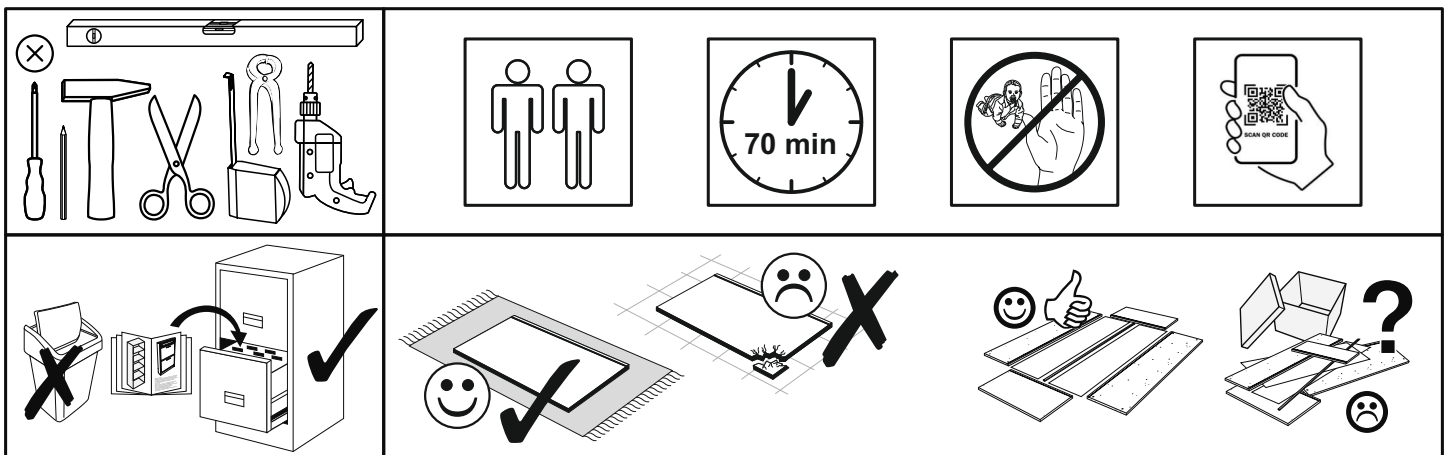

REPC-Nr.:

Service • Assistenza • Dienstverlening • Serwis
Servis • Szerviz • Сервисная служба

Artikel.-Nr.:

0624-LB_211

Montageanleitung.-Nr.:

MA1-00182

SCAN ME

Das Ersatzteil-Anforderungsformular finden Sie auf
The replacement parts requisition form you find on
<https://www.maeusbacher.de/ersatzteile/>