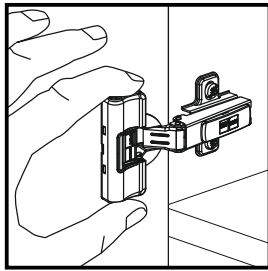

16

	B03-07		B06-423sg		B01-200	
	2x		2x	300x15x22	4x	6,3x13

3

1

2

SCAN ME