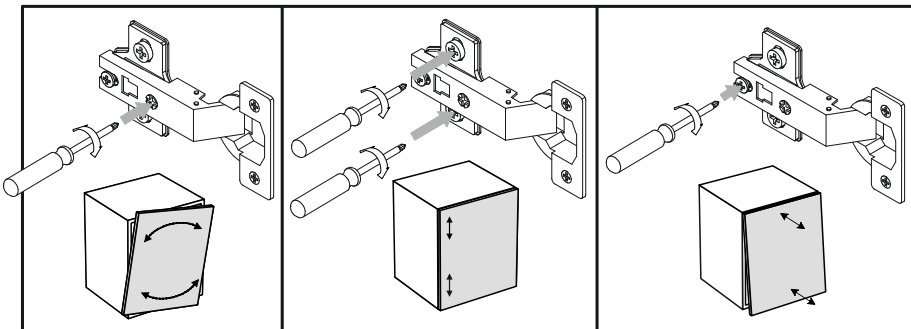

REPC-Nr.:

Service • Assistenza • Dienstverlening • Serwis
Servis • Szerviz • Сервисная служба

Artikel.-Nr.:

0800-4er FüÙe Draht

Montageanleitung.-Nr.:

MA1-00208

SCAN ME

Das Ersatzteil-Anforderungsformular finden Sie auf
The replacement parts requisition form you find on
<https://www.maeusbacher.de/ersatzteile/>