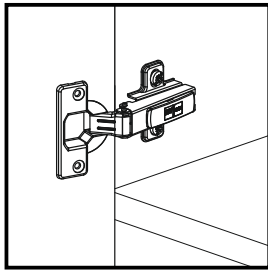

16

	B03-07		B06-423sg		B01-200	
	2x		2x	300x15x22	4x	6,3x13

3

1

2

SCAN ME