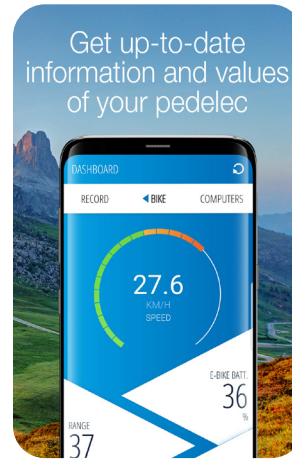

NOUVELLES fonctionnalités de navigation vocale et support d'Apple Watch

#### Caractéristiques de l'Apple Watch

- Navigation par l'horloge
- Affichage des données informatiques du Vélo électrique
- Affichage de la section de carte

Google Play Store

Vers l'App Store

L'application FISCHER E-Connect est disponible gratuitement pour iOS et Android dans les App Stores

# FISCHER E-Connect APP

Met de FISCHER E-Connect APP navigeert u niet alleen **GRATIS** over de Europese fietspaden, maar maakt u ook verbinding met uw FISCHER elektrische fiets en geeft u diverse actuele informatie weer op uw e-fiets.

- Topografische bereikindicator: Laat op de kaart zien hoe ver u precies kunt rijden, rekening houdend met de topografische omstandigheden, uw huidige rijgedrag en het laadniveau van de accu
- De kaarten van de meeste Europese landen zijn met de APP als offline versie gratis beschikbaar