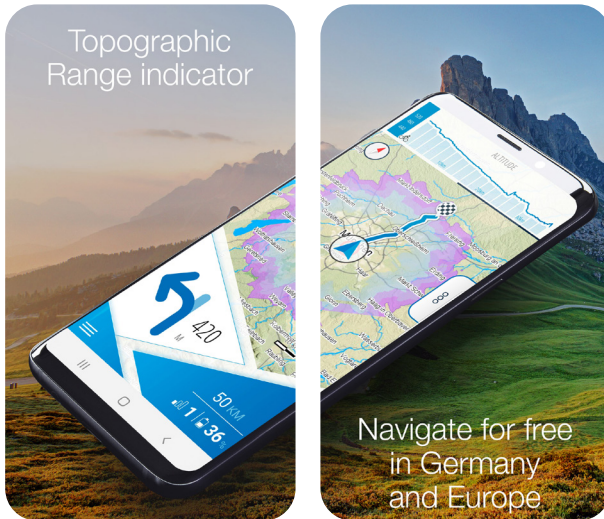

- Topographic range indicator: Shows on the map exactly how far you can drive, taking into account the topographical conditions, your current driving behaviour and the battery charge level
- The maps of most European countries are available with the APP as offline version free of charge

#### Caractéristiques de l'Apple Watch

- Navigation par l'horloge
- Affichage des données informatiques du Vélo électrique
- Affichage de la section de carte

Google Play Store

Vers l'App Store

L'application FISCHER E-Connect est disponible gratuitement pour iOS et Android dans les App Stores

# FISCHER E-Connect APP

Met de FISCHER E-Connect APP navigeert u niet alleen **GRATIS** over de Europese fietspaden, maar maakt u ook verbinding met uw FISCHER elektrische fiets en geeft u diverse actuele informatie weer op uw e-fiets.

- Topografische bereikindicator: Laat op de kaart zien hoe ver u precies kunt rijden, rekening houdend met de topografische omstandigheden, uw huidige rijgedrag en het laadniveau van de accu
- De kaarten van de meeste Europese landen zijn met de APP als offline versie gratis beschikbaar