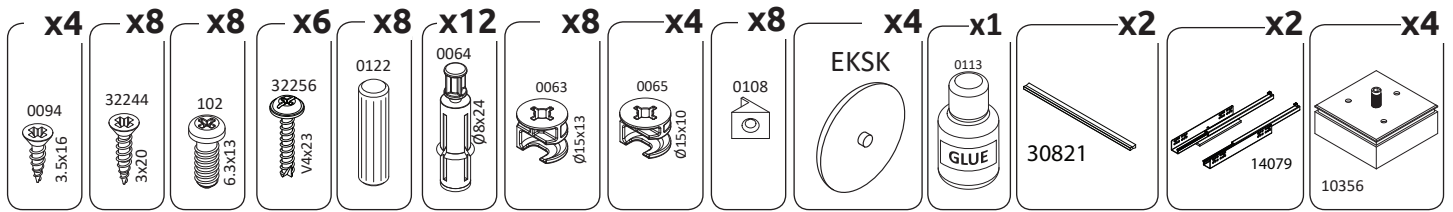

NS2/PN

LWH - 452x403x430
6494 26.03.2019

1

2

3

4

5

6