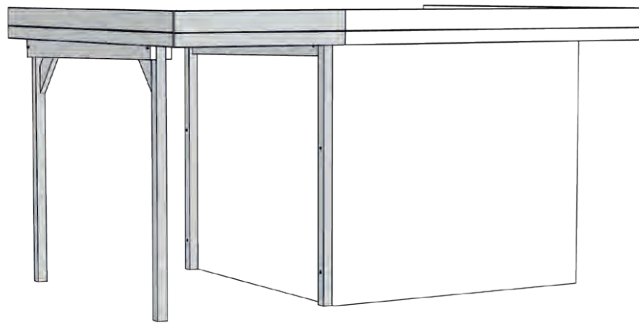

MA Art.-Nr.: 800.0286.16.11

www.weka-holzbau.com

Seitlicher Dachanbau

100.2824.40020
100.2824.41020

100.2830.40020
100.2830.41020

Montage-, Bedienungs- und Wartungsanleitung

800.0286.17.56

+