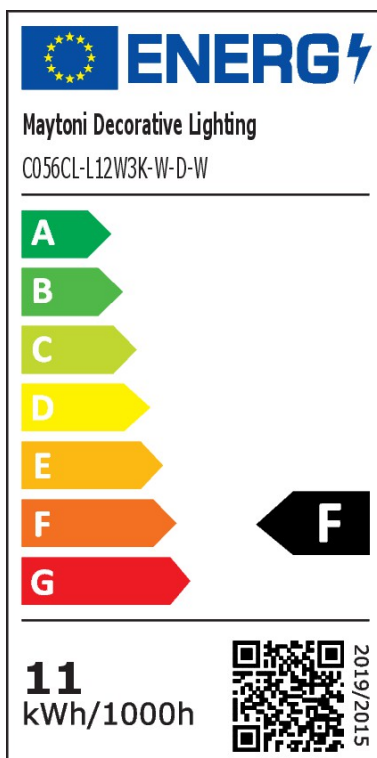

## LED Deckenaufbauleuchte Focus in Weiß 12W 900lm 3000K

Strahler, Spots & Aufbaustrahler

UVP: 66,90 Euro

Haben Sie eine Frage zum Produkt?

info@click-licht.de

(+49) 2361 40 67 600

Montag - Freitag 09:00 - 16:00 Uhr

<b>Artikelnummer</b>	A-624748
<b>Material</b>	Aluminium
<b>Farbe</b>	Weiß
<b>Anschlussspannung</b>	165-265 V
<b>Leistungsaufnahme</b>	12 W
<b>Schutzklasse</b>	II
<b>Schutzart</b>	IP20
<b>Montageart</b>	Decke
<b>Lichtaustritt</b>	unten
<b>Dimmbar</b>	Ja
<b>Dimmart</b>	Hausinstallation, Triac
<b>Lichttechnologie</b>	LED
<b>Bauform</b>	LED-Platine
<b>Farbtemperatur</b>	3000 Kelvin
<b>Lichtfarbe</b>	Warmweiß
<b>Lichtstrom</b>	900 lm
<b>Farbwiedergabeindex</b>	90
<b>Lebensdauer</b>	20000 h
<b>Schaltzyklen</b>	15000
<b>Abstrahlwinkel</b>	50 Grad
<b>Anwendungsbereich</b>	Wohnzimmer, Flur, Schlafzimmer
<b>Stil</b>	Zeitlos, Schlicht
<b>Form</b>	rund

<b>Netzstecker</b>	Nein
<b>Leuchtmittel</b>	Ja, fest verbaut
<b>Produktmaße</b>	(H) 125 mm (Ø) 52 mm
<b>Produktgewicht</b>	0.23 kg