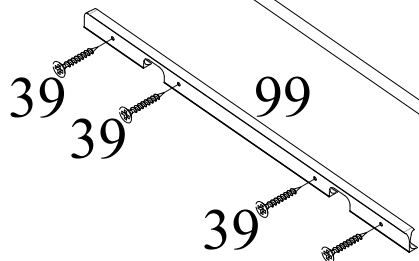

E10 417mm x 510mm

VII

E40 713mm x 446mm

IX

CORNER KUCHENBLOCK 220cm
84336015
A, B, C, D, F, G, J, Z01.

CORNER UNTERSCHRANK/Eck-APL
72336015
A, B, C, D, E, G, J, H, Z02.

X

Z02

XI

XII

XIII

OPTION