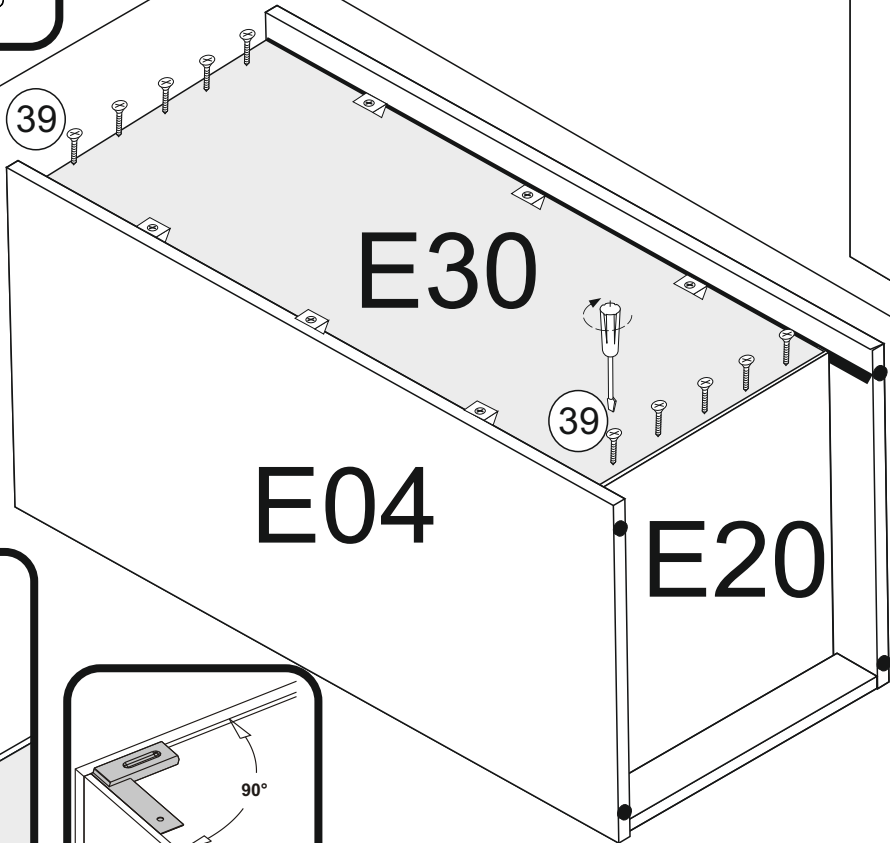

F02

F01

F02

III

F01

I

E20	417mm x 535mm
E61	417mm x 74mm
E03/E04	870mm x 555mm
E40	713mm x 596mm

E60

E60 417mm x 150mm

10A

10A

II

III

IV

V

VI

E10 417mm x 510mm

VII

E40 713mm x 446mm

IX

CORNER KUCHENBLOCK 220cm
84336015
A, B, C, D, F, G, J, Z01.

CORNER UNTERSCHRANK/Eck-APL
72336015
A, B, C, D, E, G, J, H, Z02.

X

Z02