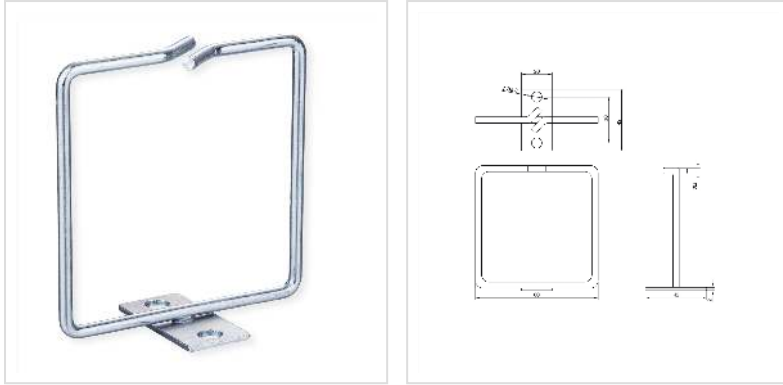

ROLINE Kabelöse, 80x80 mm, Metall, Kabeleinführung vorn

Artikelnummer 26.30.0017
Hersteller ROLINE
Hersteller-Art.-Nr. 26.30.0017

roline
Designed for Professionals

ROLINE Kabelöse mit gebogener Öffnung vorne für leichtes Einführen von Kabeln - die Größe von 80x80 mm bietet sehr viel Platz für Ihre Kabelstränge und sorgt so für eine ordentliche Verkabelung in Ihrem Schrank.

- Zur Montage an 19"-Winkelprofilen
- Hilft bei der sauberen Verkabelung Ihrer Netzwerktechnik
- Vertikale Kabelführung zentral vor dem 19"-Winkel
- Kabelmanager aus 5 mm starkem Rundmetall, verzinkt
- Winkel mittig angeschweißt - ideal, wenn seitlich der 19"-Winkel wenig Platz ist

Technische Daten

Hersteller	ROLINE
Produktgruppe	19"/-10"-Kabelmanagement
Produkttyp	Kabelöse
Farbe	silberfarben
Lieferumfang	Kabelöse
Höhe	80 mm
Breite	80 mm
Tiefe	42 mm
Gewicht	42 g