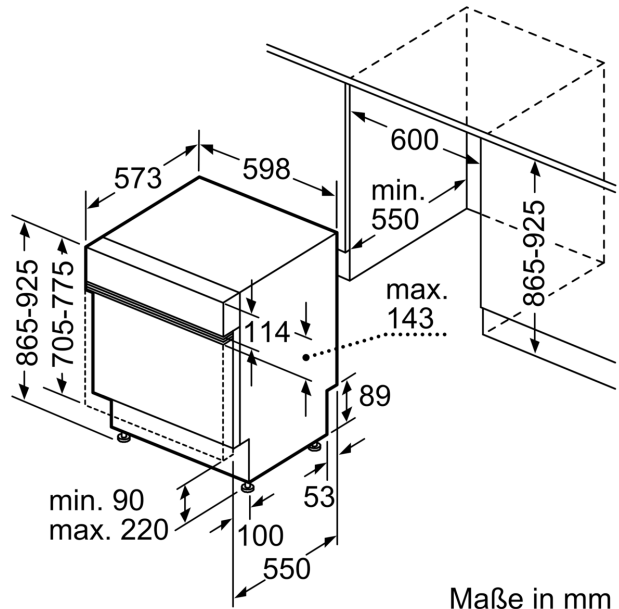

Technische Daten

Energieeffizienzklasse (EU 2017/1369): D
Energieverbrauch des eco-Programms pro 100 Betriebszyklen (EU 2017/1369): 84 kWh
Höchste Anzahl von Maßgedecken (EU 2017/1369): 13
Wasserverbrauch in Litern im eco-Programm pro Betriebszyklus (EU 2017/1369): 9.0 l
Programmdauer (EU 2017/1369): 4:30 h
Luftschallemissionen (EU 2017/1369): 46 dB(A) re 1 pW
Luftschallemissionsklasse (EU 2017/1369): C
Bauform: Integrierbar
Höhe der Arbeitsplatte: 0 mm
Abmessungen des Gerätes: 865 x 598 x 573 mm
Min. Nischenmaße für Installation (H x B x T): 865-925 x 600 x 550 mm
Tiefe bei geöffneter Tür (90°): 1200 mm
Höhenverstellbare Füße: Ja - alle von vorne
Höhenverstellung max.: 60 mm
Verstellbarer Sockel: Horizontal und Vertikal
Nettogewicht: 33.8 kg
Bruttogewicht: 36.0 kg
Anschlusswert: 2400 W
Absicherung: 10 A
Spannung: 220-240 V
Frequenz: 50; 60 Hz
Länge Anschlusskabel: 175.0 cm
Steckerart: Schuko-/Gardy.m.Erdung
Länge Zulaufschlauch: 165 cm
Länge Ablaufschlauch: 190 cm
EAN-Nummer: 4242004273622
Art der Installation: Teilintegrierbar

- Vario Korb
- Höhenverstellbarer Oberkorb
- Komfortrollen im Unterkorb
- Korbstopper (Rack Stopper) gegen ein Überrollen des Unterkorbes
- 2 Klappstachelreihen im Unterkorb
- Besteckablage im Oberkorb
- Besteckkorb im Unterkorb
- Tassenablage im Oberkorb (2-teilig)

Teilintegrierter Geschirrspüler, 60 cm, Edelstahl, XXL CB6IS00HTE

Maße in mm

⚡ Steckdose
() Werte mit Verlängerungssatz

Maße in mm