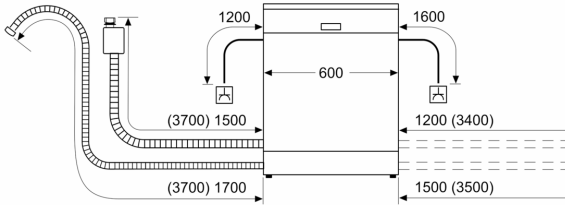

- Vario Korb
- Höhenverstellbarer Oberkorb
- Komfortrollen im Unterkorb
- Korbstopper (Rack Stopper) gegen ein Überrollen des Unterkorbes
- 2 Klappstachelreihen im Unterkorb
- Besteckablage im Oberkorb
- Besteckkorb im Unterkorb
- Tassenablage im Oberkorb (2-teilig)

Teilintegrierter Geschirrspüler, 60 cm, Edelstahl, XXL CB6IS00HTE

Maße in mm

⚡ Steckdose
() Werte mit Verlängerungssatz

Maße in mm