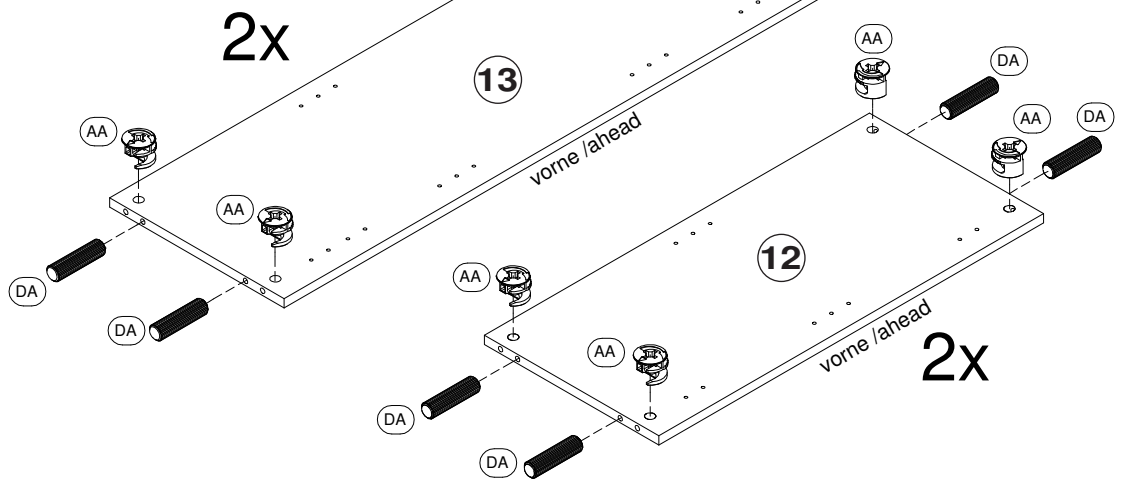

Regal "Trio"