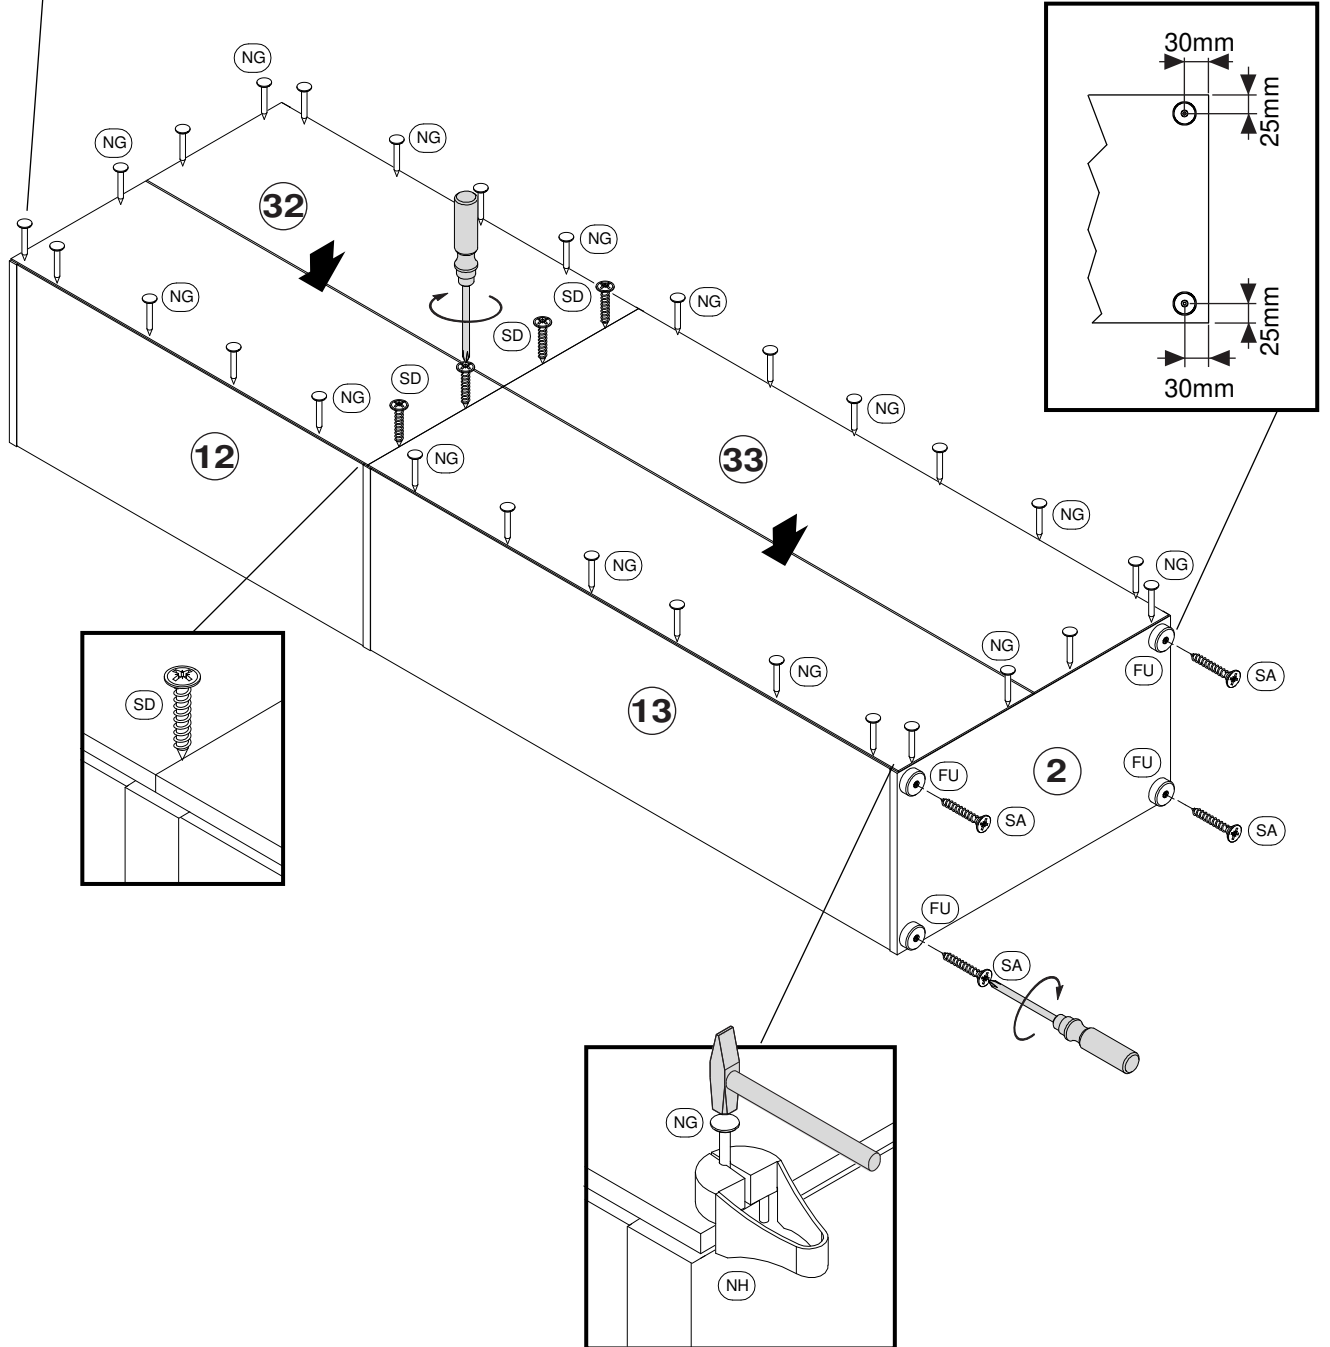

3

NH 1x	NG 28x	FU 4x	4,0x30 SA 4x	3,0x25 SD 4x