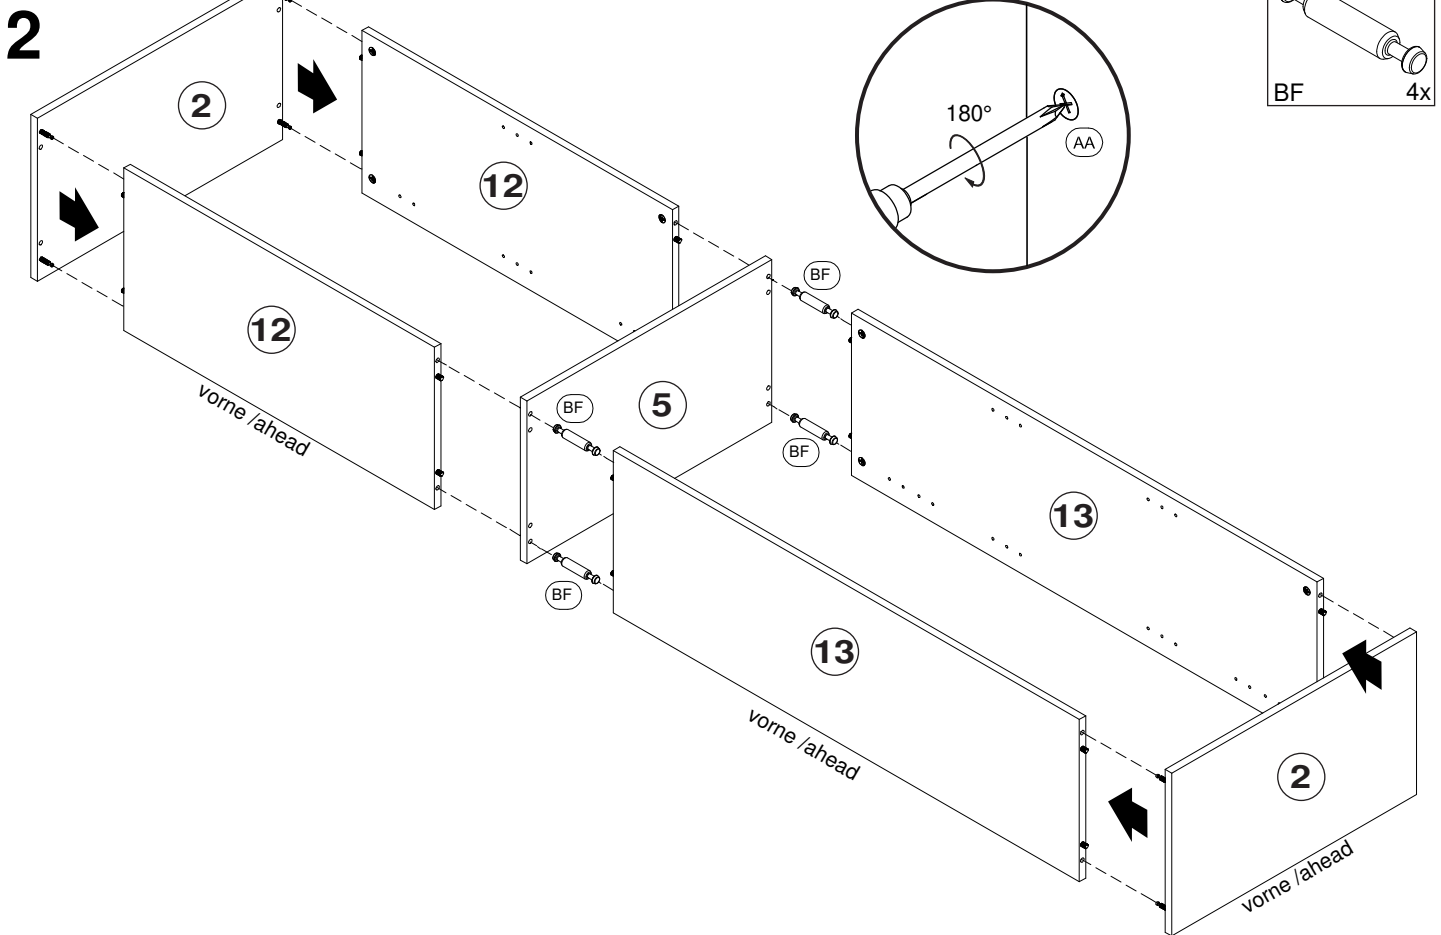

Regal "Trio"