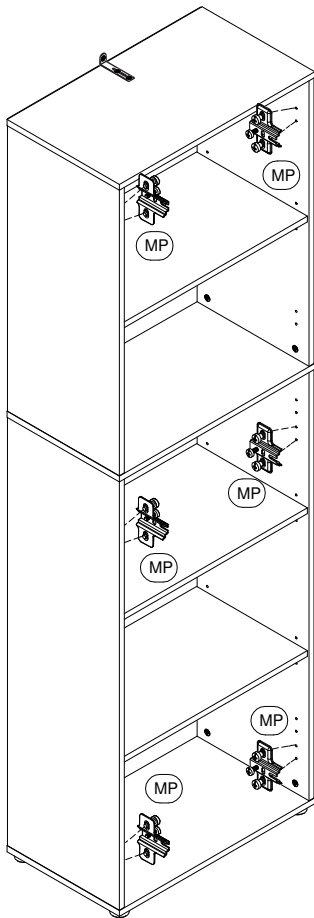

- 360012- 1 weiss
360012- 2 Eiche/Sonoma

Ersatzteil Nummer	Bauteilbezeichnung	Menge	
12	Seitenteil links/rechts	2	
13	Seitenteil links/rechts	2	
02	Ober-/Unterboden	2	
32	Rückwand gefaltet	1	
33	Rückwand gefaltet	1	
04	Einlegeboden	3	
05	Boden mit Durchgangsbohr. 8mm	1	

Fronten "Trio"

TF 6x

SB 12x

GR 2x

RT 4x

BP 2x

1

2