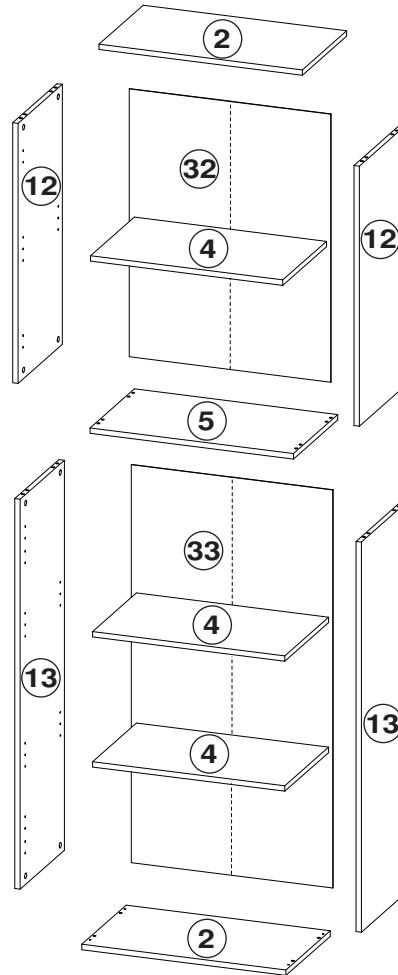

- 360012- 1 weiss
360012- 2 Eiche/Sonoma

Ersatzteil Nummer	Bauteilbezeichnung	Menge	
12	Seitenteil links/rechts	2	
13	Seitenteil links/rechts	2	
02	Ober-/Unterboden	2	
32	Rückwand gefaltet	1	
33	Rückwand gefaltet	1	
04	Einlegeboden	3	
05	Boden mit Durchgangsbohr. 8mm	1	

06022 710910 0
reklamation@moebelando.de

SHOP

.....
.....

Regal "Trio"

3

 <p>NH 1x</p>	 <p>NG 28x</p>	 <p>FU 4x</p>	 <p>4,0x30 SA 4x</p>	 <p>3,0x25 SD 4x</p>
--	---	--	---	---

4

Achtung!