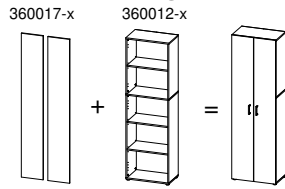

- 360012- 1 weiss
360012- 2 Eiche/Sonoma

Ersatzteil Nummer	Bauteilbezeichnung	Menge	
12	Seitenteil links/rechts	2	
13	Seitenteil links/rechts	2	
02	Ober-/Unterboden	2	
32	Rückwand gefaltet	1	
33	Rückwand gefaltet	1	
04	Einlegeboden	3	
05	Boden mit Durchgangsbohr. 8mm	1	

06022 710910 0
reklamation@moebelando.de

SHOP

.....
.....

Regal "Trio"

3

 <p>NH 1x</p>	 <p>NG 28x</p>	 <p>FU 4x</p>	 <p>4,0x30 SA 4x</p>	 <p>3,0x25 SD 4x</p>
--	---	--	---	---

4

Achtung!

Wandbefestigung
zwingend erforderlich.

5

Für weitere Kombinationsmöglichkeiten,
Download der Montageanleitungen oder zum
direkten bestellen besuche uns auf

www.moebelando.de/trio

möbelando GmbH
Toni-Schecher-Str. 1
63820 Elsenfeld