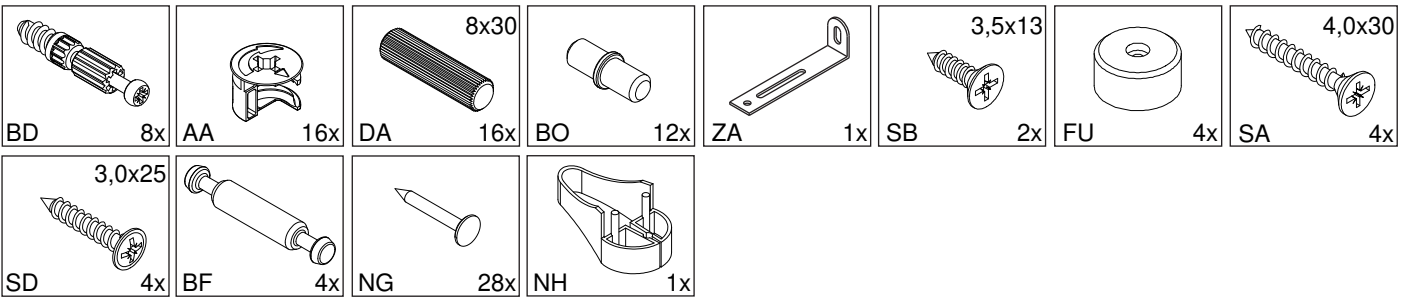

Für weitere Kombinationsmöglichkeiten,
Download der Montageanleitungen oder zum
direkten bestellen besuche uns auf

www.moebelando.de/trio

möbelando GmbH
Toni-Schecher-Str. 1
63820 Eisenfeld

Telefon: 06022 710910 0
E-Mail: info@moebelando.de

- 360012- 1 weiss
360012- 2 Eiche/Sonoma

Ersatzteil Nummer	Bauteilbezeichnung	Menge	
12	Seitenteil links/rechts	2	
13	Seitenteil links/rechts	2	
02	Ober-/Unterboden	2	
32	Rückwand gefaltet	1	
33	Rückwand gefaltet	1	
04	Einlegeboden	3	
05	Boden mit Durchgangsbohr. 8mm	1	