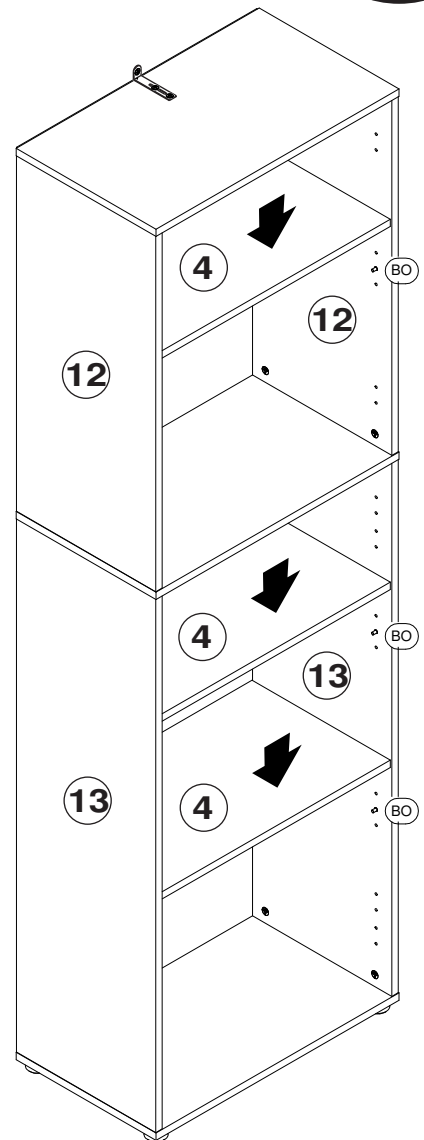

- 360012- 1 weiss
360012- 2 Eiche/Sonoma

Ersatzteil Nummer	Bauteilbezeichnung	Menge	
12	Seitenteil links/rechts	2	
13	Seitenteil links/rechts	2	
02	Ober-/Unterboden	2	
32	Rückwand gefaltet	1	
33	Rückwand gefaltet	1	
04	Einlegeboden	3	
05	Boden mit Durchgangsbohr. 8mm	1	

06022 710910 0
reklamation@moebelando.de

SHOP

.....
.....

Regal "Trio"

3

 <p>NH 1x</p>	 <p>NG 28x</p>	 <p>FU 4x</p>	 <p>4,0x30 SA 4x</p>	 <p>3,0x25 SD 4x</p>
--	---	--	---	---

4

Achtung!

Wandbefestigung
zwingend erforderlich.

5

Für weitere Kombinationsmöglichkeiten,
Download der Montageanleitungen oder zum
direkten bestellen besuche uns auf

www.moebelando.de/trio

möbelando GmbH
Toni-Schecher-Str. 1
63820 Elsenfeld