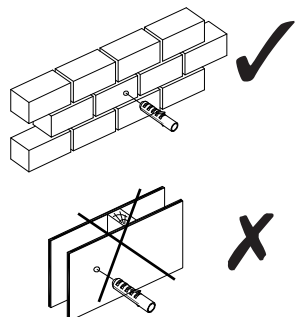

- 360012- 1 weiss
360012- 2 Eiche/Sonoma

Ersatzteil Nummer	Bauteilbezeichnung	Menge	
12	Seitenteil links/rechts	2	
13	Seitenteil links/rechts	2	
02	Ober-/Unterboden	2	
32	Rückwand gefaltet	1	
33	Rückwand gefaltet	1	
04	Einlegeboden	3	
05	Boden mit Durchgangsbohr. 8mm	1	

06022 710910 0
reklamation@moebelando.de

SHOP

.....
.....

Regal "Trio"

3

 <p>NH 1x</p>	 <p>NG 28x</p>	 <p>FU 4x</p>	 <p>4,0x30 SA 4x</p>	 <p>3,0x25 SD 4x</p>
--	---	--	---	---

4

Achtung!

Wandbefestigung
zwingend erforderlich.

5

Für weitere Kombinationsmöglichkeiten,
Download der Montageanleitungen oder zum
direkten bestellen besuche uns auf

www.moebelando.de/trio

möbelando GmbH
Toni-Schecher-Str. 1
63820 Elsenfeld