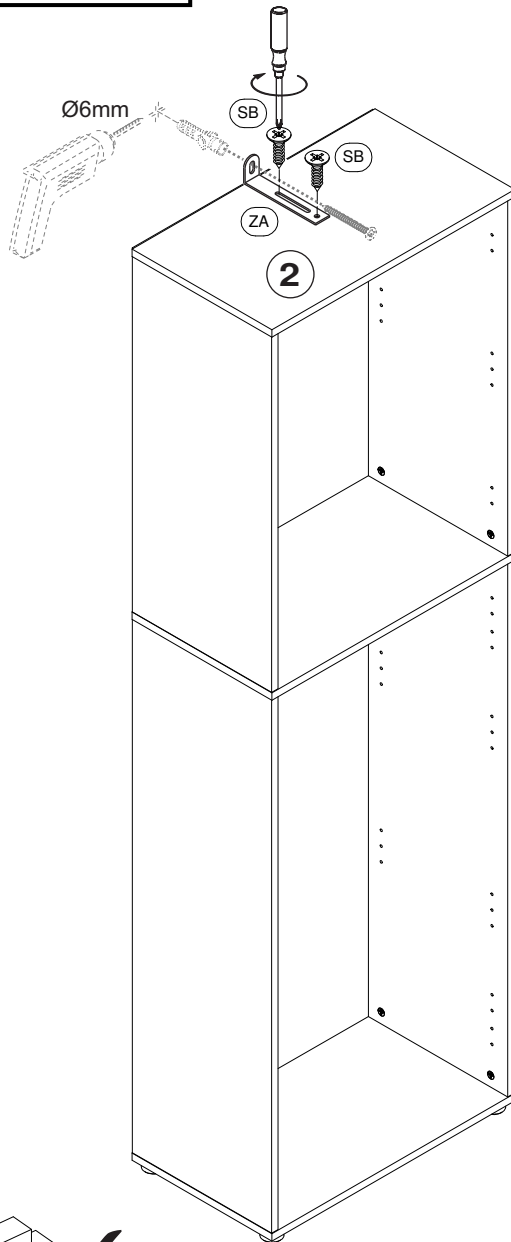

- 360012- 1 weiss
360012- 2 Eiche/Sonoma

Ersatzteil Nummer	Bauteilbezeichnung	Menge	
12	Seitenteil links/rechts	2	
13	Seitenteil links/rechts	2	
02	Ober-/Unterboden	2	
32	Rückwand gefaltet	1	
33	Rückwand gefaltet	1	
04	Einlegeboden	3	
05	Boden mit Durchgangsbohr. 8mm	1	

06022 710910 0
reklamation@moebelando.de

SHOP

.....
.....

Regal "Trio"

3

 <p>NH 1x</p>	 <p>NG 28x</p>	 <p>FU 4x</p>	 <p>4,0x30 SA 4x</p>	 <p>3,0x25 SD 4x</p>
--	---	--	---	---

4

Achtung!

Wandbefestigung
zwingend erforderlich.

5

Für weitere Kombinationsmöglichkeiten,
Download der Montageanleitungen oder zum
direkten bestellen besuche uns auf

www.moebelando.de/trio

möbelando GmbH
Toni-Schecher-Str. 1
63820 Elsenfeld