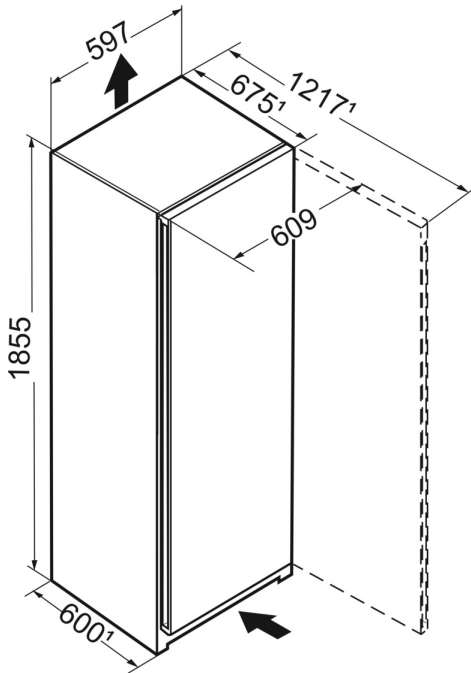

Technische Zeichnung

Die Produkte und ihre Details sind zu Werbezwecken inszeniert. Obwohl wir uns bemühen, die Richtigkeit aller Angaben und Informationen in diesem Flyer zu gewährleisten, behält sich Liebherr das Recht vor, Änderungen ohne Vorankündigung vorzunehmen. Soweit die tatsächlichen Geräteabmessungen, -spezifikationen und -leistungen von entscheidender Bedeutung sind, empfehlen wir, die dem jeweiligen Gerät beiliegende Einbauanleitung zu prüfen. Liebherr haftet nicht für eventuelle Schäden. (21.11.2023)