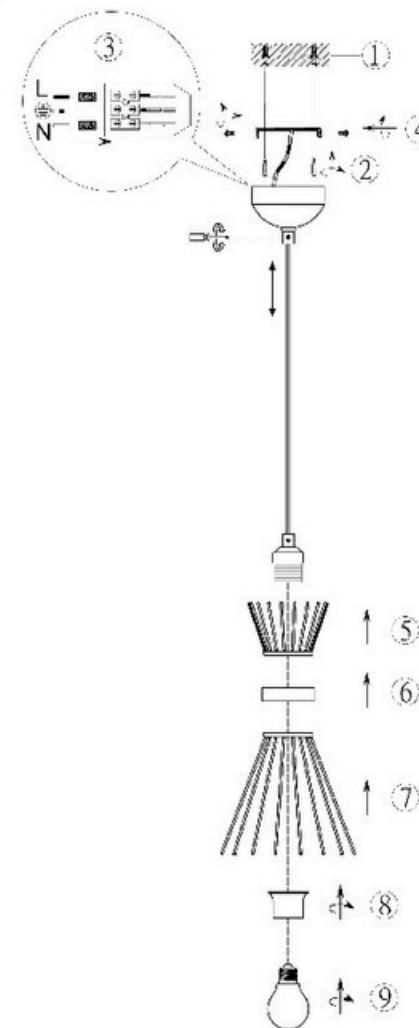

(SR) UPOZORENJE!

Prije početka montaže, pažljivo pročitajte sigurnosne upute!

(UK) ПОПЕРЕДЖЕННЯ!

Перед розбиранням, будь ласка, уважно прочитайте інструкції з техніки безпеки!

230V ~ 50Hz, 1 x E27/max. 40W