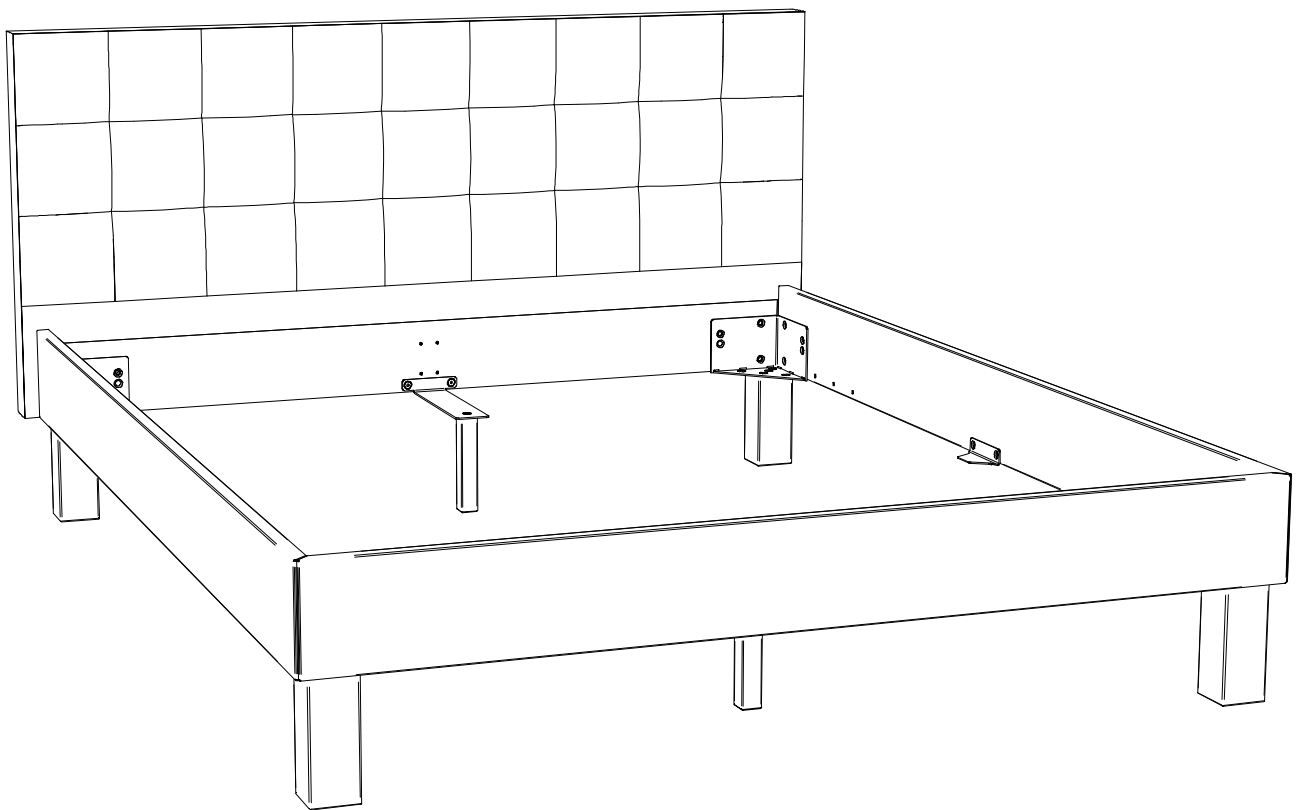

Ricardo

Benötigte Werkzeuge – Outils Nécessaires – Tools Required – Attrezzi Necessari