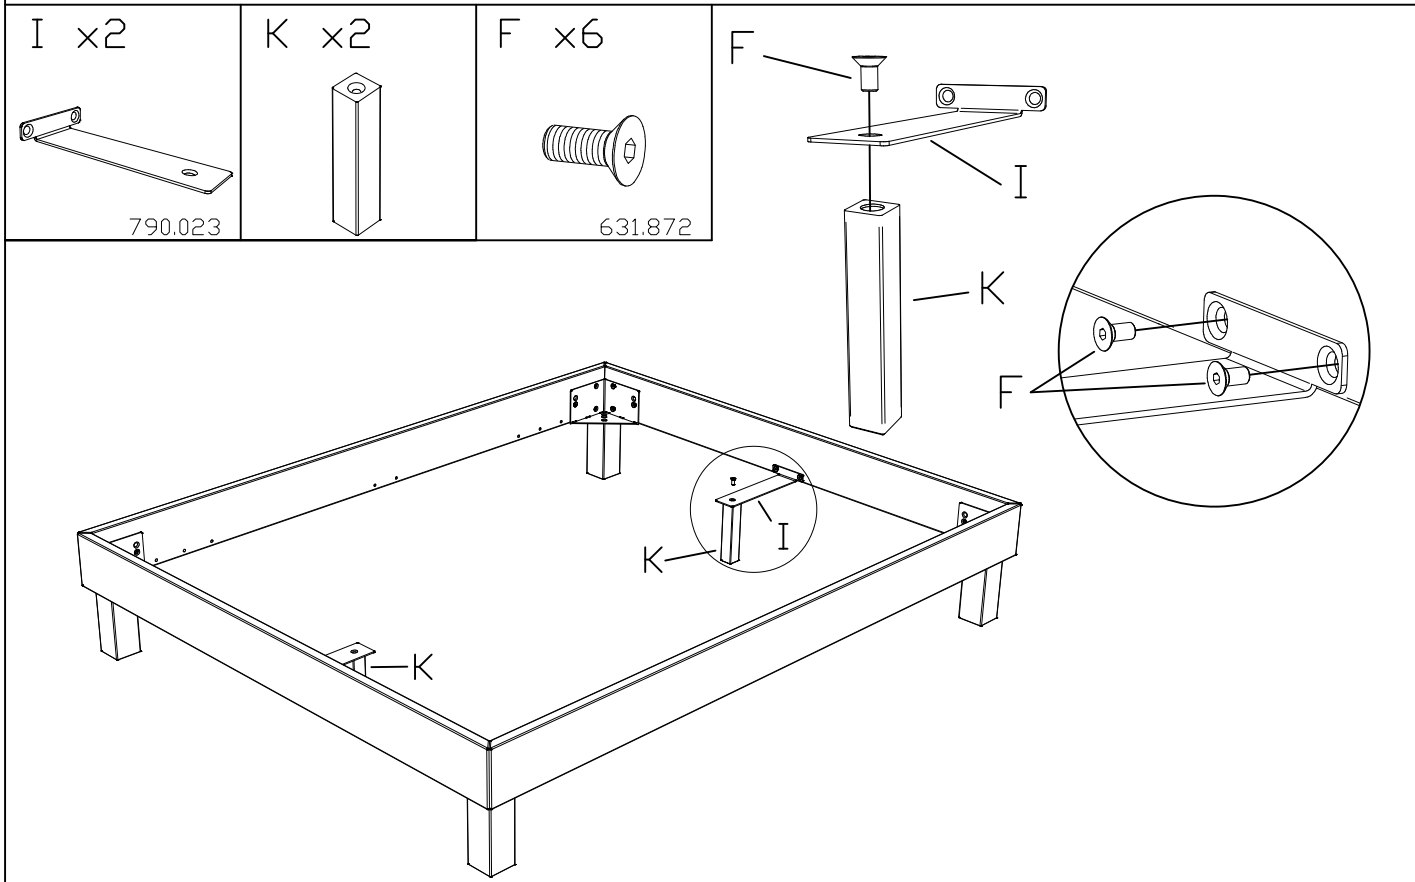

H x4

F x4

631.872

3.

zusätzlich bei Breiten ab 160cm
 additional for widths from 160cm
 à partir des dimensions 160cm
 a partire della misura 160cm

zusätzlich bei Fusshöhe 25cm
 additional for feed height 25cm
 en plus pour les hauteur de pieds 25cm
 supporti addizionali per piedi di 25cm