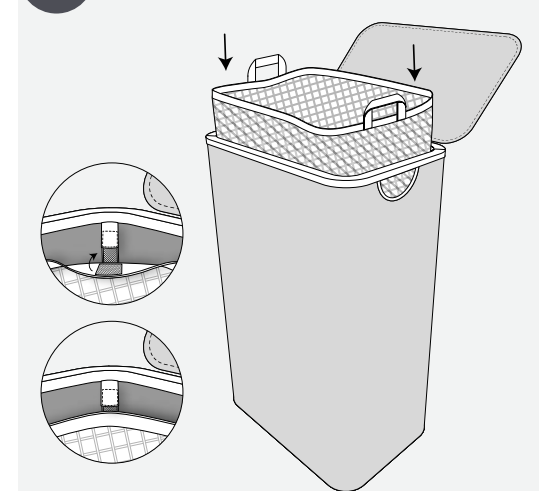

1x vyjímatelný a prateľný sáček na prádlo

dostatek úložného priestoru, ľahký, priestorovo úsporný a prodyšný

vodoodpudivý

včetně pytle na prádlo – sada 3 ks (60x50, 50x40, 40x30)

SK

praktické veko s bambusovým rámom chráni pred pachmi

1x vyberateľné a prateľné vrecko na bielizeň

dostatok úložného priestoru, ľahký, priestorovo úsporný a priedušný

vodoodpudivý

vrátane vrecka na bielizeň – sada 3 ks (60x50, 50x40, 40x30)

1

2

3

4

blumtal SELMA

WÄSCHEKORB
LAUNDRY BASKET
(44.3 x 32.2 x 74 cm)

www.blumtal.com
service@everbrent.com
Blumtal by Everbrent GmbH
Christophstrasse 2
50670 Cologne
Germany

PL

praktyczna pokrywa z bambusową ramą, zatrzymuje nieprzyjemne zapachy

1x wymiowana i nadająca się do prania torba na pranie

dużo miejsca do przechowywania, lekkość, oszczędność miejsca i oddychalność

wodoodporny

zawiera torbę na pranie – zestaw 3 sztuk (60x50, 50x40, 40x30)