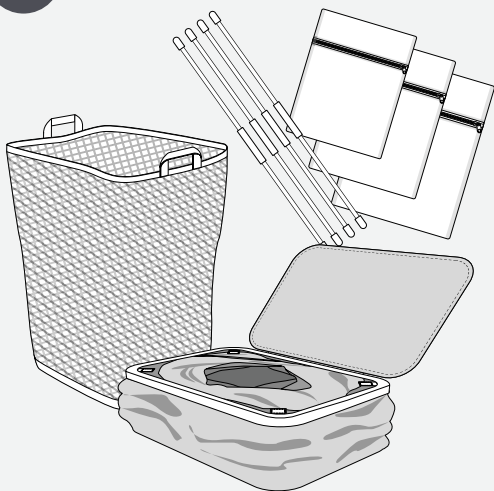

blumtal SELMA

WÄSCHEKORB
LAUNDRY BASKET
(44.3 x 32.2 x 74 cm)

www.blumtal.com
service@everbrent.com
Blumtal by Everbrent GmbH
Christophstrasse 2
50670 Cologne
Germany

PL

praktyczna pokrywa z bambusową ramą, zatrzymuje nieprzyjemne zapachy

1x wymiowana i nadająca się do prania torba na pranie

dużo miejsca do przechowywania, lekkość, oszczędność miejsca i oddychalność

wodoodporny

zawiera torbę na pranie – zestaw 3 sztuk (60x50, 50x40, 40x30)

SV

praktiskt lock med bamburam, håller lukt borta

1x avtagbar och tvättbar tvättpåse

gott om förvaringsutrymme, lätt, utrymmesbesparande och andas

vattenavvisande

inkl tvättpåse – set om 3 (60x50, 50x40, 40x30)

TR

bambu çerçeveveli pratik kapak, kokuları uzak tutar

1x çıkarılabilir ve yıkanabilir çamaşır torbası

bol miktarda saklama alanı, hafif, yerden tasarruf sağlayan ve nefes alabilen

su itici

Çamaşır torbası dahil – 3'lü set (60x50, 50x40, 40x30)

HU

praktikus fedél bambusz kerettel, távol tartja a szagokat

1x kivehető és mosható szennyeszacskó

rengeteg tárolóhely, könnyű, helytakarékos és légáteresztő

vízlepergető

tartalmazza a szennyeszacskót – 3 db (60x50, 50x40, 40x30)

1