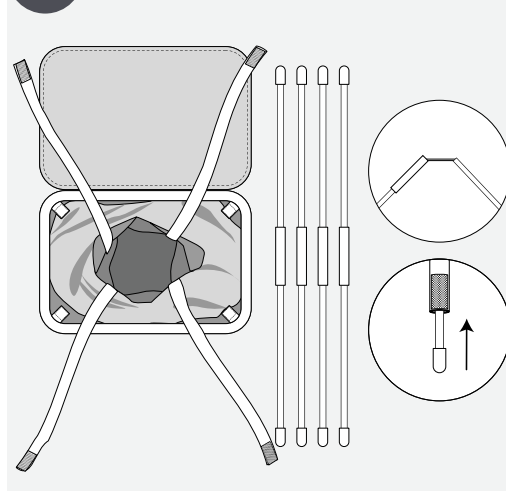

1x vyberateľné a prateľné vrecko na bielizeň

dostatok úložného priestoru, ľahký, priestorovo úsporný a priedušný

vodoodpudivý

vrátane vrecka na bielizeň – sada 3 ks (60x50, 50x40, 40x30)

1

2

3

4

blumtal SELMA

WÄSCHEKORB
LAUNDRY BASKET
(44.3 x 32.2 x 74 cm)

www.blumtal.com
service@everbrent.com
Blumtal by Everbrent GmbH
Christophstrasse 2
50670 Cologne
Germany

PL

praktyczna pokrywa z bambusową ramą, zatrzymuje nieprzyjemne zapachy