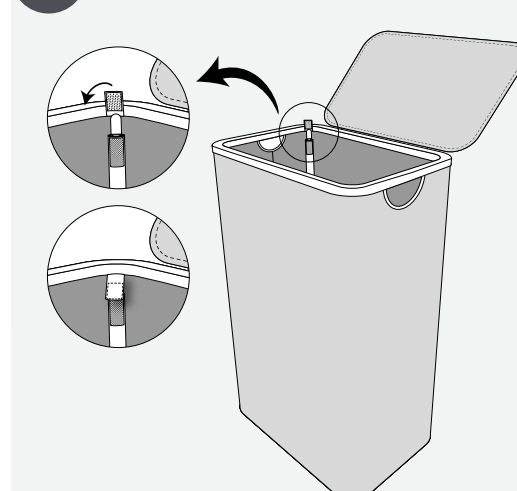

1x vyjímatelný a prateľný sáček na prádlo

dostatek úložného priestoru, ľahký, priestorovo úsporný a prodyšný

vodoodpudivý

včetně pytle na prádlo – sada 3 ks (60x50, 50x40, 40x30)

SK

praktické veko s bambusovým rámom chráni pred pachmi

1x vyberateľné a prateľné vrecko na bielizeň

dostatok úložného priestoru, ľahký, priestorovo úsporný a priedušný

vodoodpudivý

vrátane vrecka na bielizeň – sada 3 ks (60x50, 50x40, 40x30)

1

2

3

4

blumtal SELMA

WÄSCHEKORB
LAUNDRY BASKET
(44.3 x 32.2 x 74 cm)

www.blumtal.com
service@everbrent.com
Blumtal by Everbrent GmbH
Christophstrasse 2
50670 Cologne
Germany

PL

praktyczna pokrywa z bambusową ramą, zatrzymuje nieprzyjemne zapachy

1x wymiowana i nadająca się do prania torba na pranie

dużo miejsca do przechowywania, lekkość, oszczędność miejsca i oddychalność

wodoodporny

zawiera torbę na pranie – zestaw 3 sztuk (60x50, 50x40, 40x30)