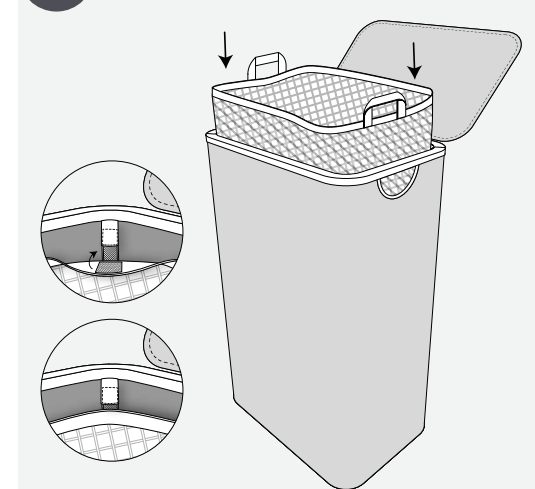

1x sac à linge détachable et
lavable

beaucoup d'espace de range-
ment, léger, peu encombrant
et respirant

imperméable

sacs à linge inclus – set de 3
(60x50, 50x40, 40x30)

1

2

3

4

blumtal SELMA

WÄSCHEKORB
LAUNDRY BASKET
(44.3 x 32.2 x 74 cm)

www.blumtal.com
service@everbrent.com
Blumtal by Everbrent GmbH
Christophstrasse 2
50670 Cologne
Germany

IT

pratico coperchio con cornice di bambù; evita i cattivi odori

1x sacchetto rimovibile e lavabile per la biancheria

molto spazio, leggero, salvaspazio e traspirante

idrorepellente

incl. sacchetto per la biancheria (60x50, 50x40, 40x30) – set da 3

NL

praktisch deksel met bamboeframe, houdt geurtjes weg