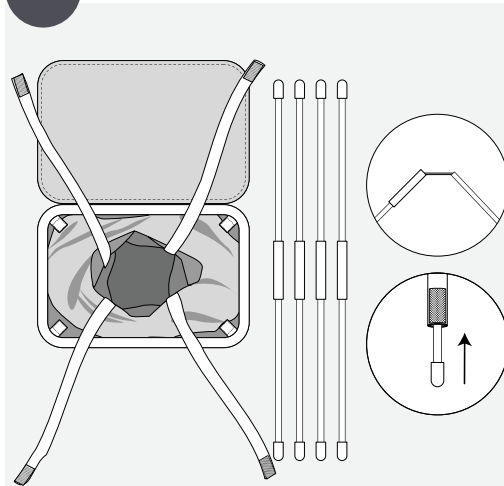

blumtal SELMA

WÄSCHEKORB
LAUNDRY BASKET
(44.3 x 32.2 x 74 cm)

www.blumtal.com
service@everbrent.com
Blumtal by Everbrent GmbH
Christophstrasse 2
50670 Cologne
Germany

PL

praktyczna pokrywa z bambusową ramą, zatrzymuje nieprzyjemne zapachy

1x wymiowana i nadająca się do prania torba na pranie

dużo miejsca do przechowywania, lekkość, oszczędność miejsca i oddychalność

wodoodporny

zawiera torbę na pranie – zestaw 3 sztuk (60x50, 50x40, 40x30)

SV

praktiskt lock med bamburam, håller lukt borta

1x avtagbar och tvättbar tvättpåse

gott om förvaringsutrymme, lätt, utrymmesbesparande och andas

vattenavvisande

inkl tvättpåse – set om 3 (60x50, 50x40, 40x30)

TR

bambu çerçeveveli pratik kapak, kokuları uzak tutar

1x çıkarılabilir ve yıkanabilir çamaşır torbası

bol miktarda saklama alanı, hafif, yerden tasarruf sağlayan ve nefes alabilen

su itici

Çamaşır torbası dahil – 3'lü set (60x50, 50x40, 40x30)

HU

praktikus fedél bambusz kerettel, távol tartja a szagokat

1x kivehető és mosható szennyeszacskó

rengeteg tárolóhely, könnyű, helytakarékos és légáteresztő

vízlepergető

tartalmazza a szennyeszacskót – 3 db (60x50, 50x40, 40x30)

1

2

3

4