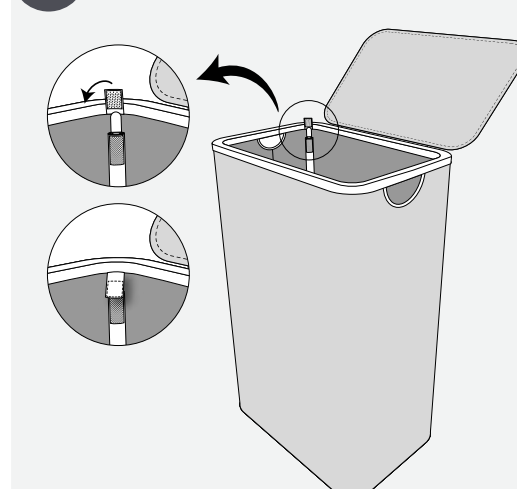

1x sac à linge détachable et
lavable

beaucoup d'espace de range-
ment, léger, peu encombrant
et respirant

imperméable

sacs à linge inclus – set de 3
(60x50, 50x40, 40x30)

1

2

3

4

blumtal SELMA

WÄSCHEKORB
LAUNDRY BASKET
(44.3 x 32.2 x 74 cm)

www.blumtal.com
service@everbrent.com
Blumtal by Everbrent GmbH
Christophstrasse 2
50670 Cologne
Germany

IT

pratico coperchio con cornice di bambù; evita i cattivi odori

1x sacchetto rimovibile e lavabile per la biancheria

molto spazio, leggero, salvaspazio e traspirante

idrorepellente

incl. sacchetto per la biancheria (60x50, 50x40, 40x30) – set da 3

NL

praktisch deksel met bamboeframe, houdt geurtjes weg