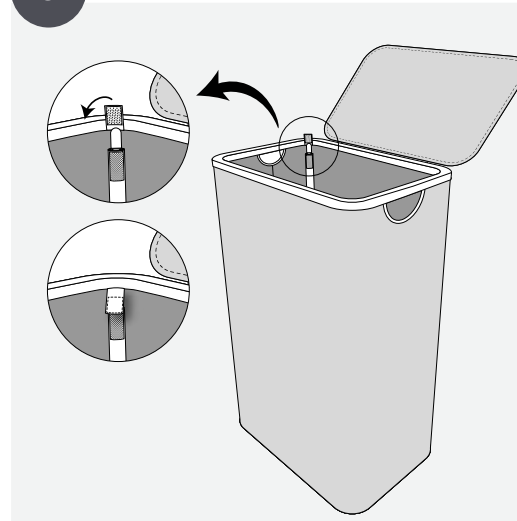

blumtal SELMA

WÄSCHEKORB
LAUNDRY BASKET
(44.3 x 32.2 x 74 cm)

www.blumtal.com
service@everbrent.com
Blumtal by Everbrent GmbH
Christophstrasse 2
50670 Cologne
Germany

PL

praktyczna pokrywa z bambusową ramą, zatrzymuje nieprzyjemne zapachy

1x wymiowana i nadająca się do prania torba na pranie

dużo miejsca do przechowywania, lekkość, oszczędność miejsca i oddychalność

wodoodporny

zawiera torbę na pranie – zestaw 3 sztuk (60x50, 50x40, 40x30)

SV

praktiskt lock med bamburam, håller lukt borta

1x avtagbar och tvättbar tvättpåse

gott om förvaringsutrymme, lätt, utrymmesbesparande och andas

vattenavvisande

inkl tvättpåse – set om 3 (60x50, 50x40, 40x30)

TR

bambu çerçeveveli pratik kapak, kokuları uzak tutar

1x çıkarılabilir ve yıkanabilir çamaşır torbası

bol miktarda saklama alanı, hafif, yerden tasarruf sağlayan ve nefes alabilen

su itici

Çamaşır torbası dahil – 3'lü set (60x50, 50x40, 40x30)

HU

praktikus fedél bambusz kerettel, távol tartja a szagokat

1x kivehető és mosható szennyeszacskó

rengeteg tárolóhely, könnyű, helytakarékos és légáteresztő

vízlepergető

tartalmazza a szennyeszacskót – 3 db (60x50, 50x40, 40x30)

1

2

3

4