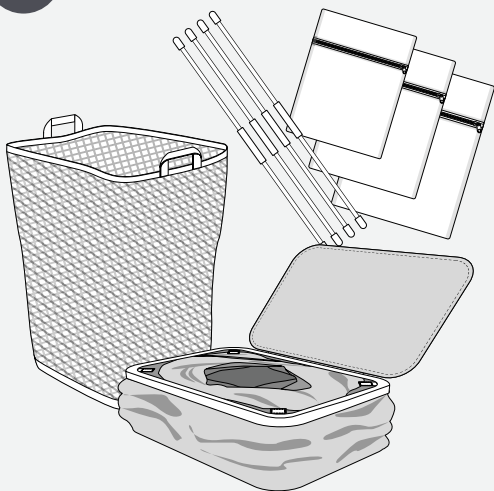

blumtal SELMA

WÄSCHEKORB
LAUNDRY BASKET
(44.3 x 32.2 x 74 cm)

www.blumtal.com
service@everbrent.com
Blumtal by Everbrent GmbH
Christophstrasse 2
50670 Cologne
Germany

IT

pratico coperchio con cornice di bambù; evita i cattivi odori

1x sacchetto rimovibile e lavabile per la biancheria

molto spazio, leggero, salvaspazio e traspirante

idrorepellente

incl. sacchetto per la biancheria (60x50, 50x40, 40x30) – set da 3

NL

praktisch deksel met bamboeframe, houdt geurtjes weg

1x afneembare en wasbare waszak

veel opbergruimte, lichtgewicht, ruimtebesparend en ademend

waterafstotend

inclusief waszak – set van 3 (60x50, 50x40, 40x30)

CS

praktické víko s bambusovým rámem, udržuje pachy pryč

1x vyjímatelný a prateľný sáček na prádlo

dostatek úložného priestoru, ľahký, priestorovo úsporný a prodyšný

vodoodpudivý

včetně pytle na prádlo – sada 3 ks (60x50, 50x40, 40x30)

SK

praktické veko s bambusovým rámom chráni pred pachmi

1x vyberateľné a prateľné vrecko na bielizeň

dostatok úložného priestoru, ľahký, priestorovo úsporný a priedušný

vodoodpudivý

vrátane vrecka na bielizeň – sada 3 ks (60x50, 50x40, 40x30)

1