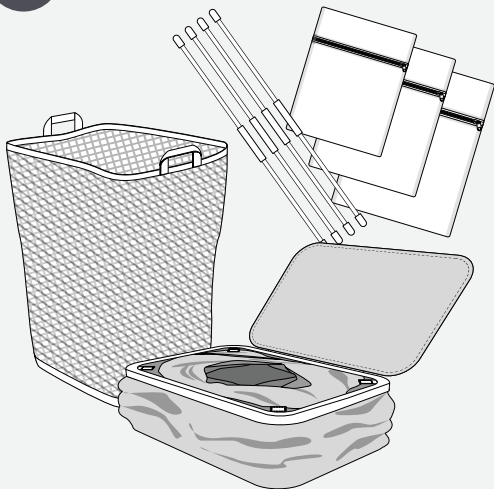

1x removable and washable
laundry bag

lots of storage space,
lightweight, space-saving and
breathable

water-repellent

incl. laundry bags – set of 3
(60x50, 50x40, 40x30)

ES

práctica tapa con marco de
bambú; mantiene alejados los
olores

1x bolsa de ropa extraíble y
lavable

gran capacidad de almace-
namiento, ligero, transpirable
y ocupa poco espacio

repelente al agua

incl. bolsas de ropa – juego
de 3 (60x50, 50x40, 40x30)

FR

couvercle pratique avec cadre
en bambou, empêche les
odeurs de se répandre

1x sac à linge détachable et
lavable

beaucoup d'espace de range-
ment, léger, peu encombrant
et respirant

imperméable

sacs à linge inclus – set de 3
(60x50, 50x40, 40x30)

1

2

3

4