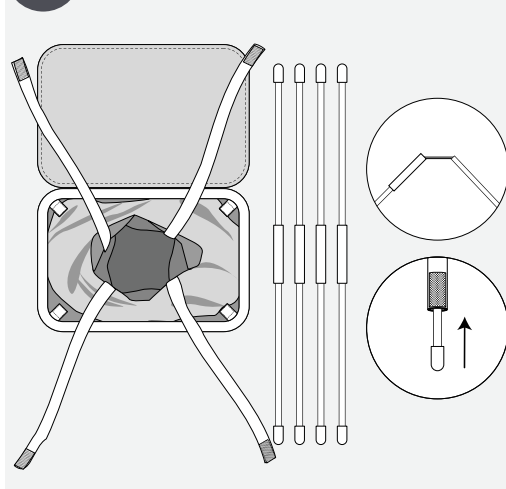

blumtal SELMA

WÄSCHEKORB
LAUNDRY BASKET
(44.3 x 32.2 x 74 cm)

www.blumtal.com
service@everbrent.com
Blumtal by Everbrent GmbH
Christophstrasse 2
50670 Cologne
Germany

DE

praktischer Deckel mit
Bambusrahmen, hält Gerüche
fern

1x herausnehmbarer und
waschbarer Wäschesack

viel Stauraum, leicht,
platzsparend und
atmungsaktiv

wasserabweisend

inkl. Wäschebeutel – Set aus 3
(60x50, 50x40, 40x30)

EN

practical lid with bamboo
frame; keeps odours away

1x removable and washable
laundry bag

lots of storage space,
lightweight, space-saving and
breathable

water-repellent

incl. laundry bags – set of 3
(60x50, 50x40, 40x30)

ES

práctica tapa con marco de
bambú; mantiene alejados los
olores

1x bolsa de ropa extraíble y
lavable

gran capacidad de almace-
namiento, ligero, transpirable
y ocupa poco espacio

repelente al agua

incl. bolsas de ropa – juego
de 3 (60x50, 50x40, 40x30)

FR

couvercle pratique avec cadre
en bambou, empêche les
odeurs de se répandre

1x sac à linge détachable et
lavable

beaucoup d'espace de range-
ment, léger, peu encombrant
et respirant

imperméable

sacs à linge inclus – set de 3
(60x50, 50x40, 40x30)

1

2

3

4