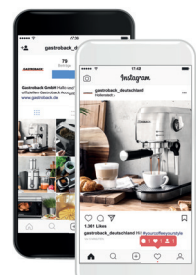

# DESIGN ESPRESSO PICCOLO  
ROT 42719

# DESIGN ESPRESSO PICCOLO  
WEISS 42717

**VIDEO**

und weitere  
Informationen  
auf

[www.gastroback.de](http://www.gastroback.de)

## DESIGN ESPRESSO PICCOLO

Pin us

*#yourcoffee  
yourstyle*

[www.gastroback.de](http://www.gastroback.de)

Watch us  
**YouTube**

 Follow us

**GASTROBACK®**

# DESIGN ESPRESSO PICCOLO  
EDELSTAHL 42716