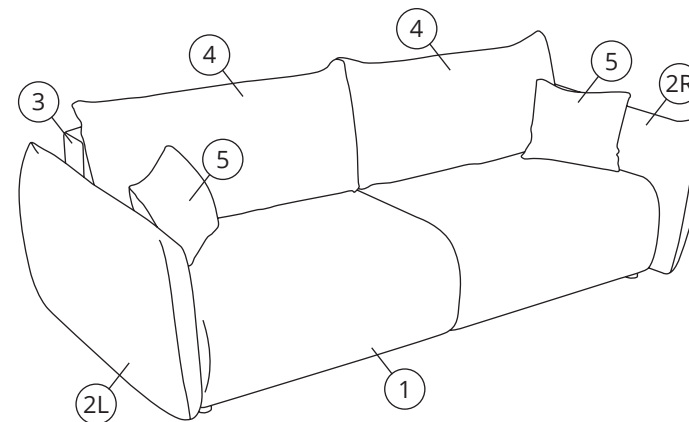

MAVAS / ALVA SOFA

2023-11-28

30 min.

- | | |
|----------------------------------|------------------------------|
| (D) Montageanleitung | (GB) Assembly Instructions |
| (FR) Notice de montage | (IT) Istruzioni di montaggio |
| (NL) Handleiding voor de montage | (PL) Instrukcja montażu |
| (CZ) Montážní návod | (SK) Návod na montáž |
| (HU) Szerelési útmutató | (RO) Instrucțiuni de montaj |
| (TR) Montaj talimatı | (RU) Инструкции по монтажу |

COLLI:	
1	1/2
2L	2/2
2R	2/2
3	2/2
4	1/2
5	1/2
E	1/2
N	1/2

1

3

2

4

5

6

7