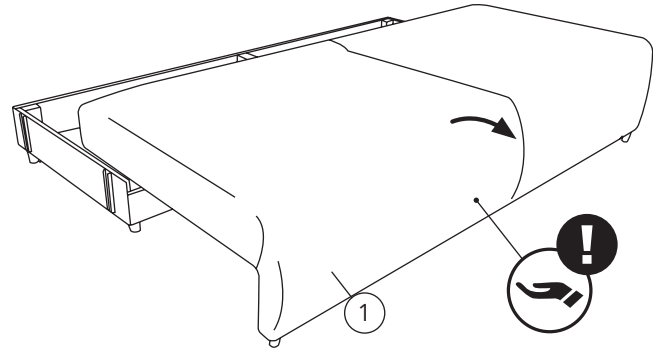

MAVAS / ALVA SOFA

2023-11-28

30 min.

- | | |
|----------------------------------|------------------------------|
| (D) Montageanleitung | (GB) Assembly Instructions |
| (FR) Notice de montage | (IT) Istruzioni di montaggio |
| (NL) Handleiding voor de montage | (PL) Instrukcja montażu |
| (CZ) Montážní návod | (SK) Návod na montáž |
| (HU) Szerelési útmutató | (RO) Instrucțiuni de montaj |
| (TR) Montaj talimatı | (RU) Инструкции по монтажу |

COLLI:	
1	1/2
2L	2/2
2R	2/2
3	2/2
4	1/2
5	1/2
E	1/2
N	1/2

1

3

2

4

5

6

7