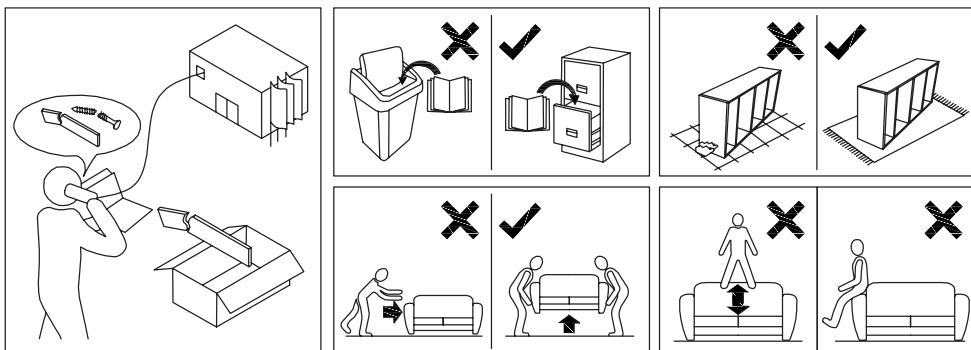

MAVAS / ALVA SOFA

2023-11-28

30 min.

- | | |
|----------------------------------|------------------------------|
| (D) Montageanleitung | (GB) Assembly Instructions |
| (FR) Notice de montage | (IT) Istruzioni di montaggio |
| (NL) Handleiding voor de montage | (PL) Instrukcja montażu |
| (CZ) Montážní návod | (SK) Návod na montáž |
| (HU) Szerelési útmutató | (RO) Instrucțiuni de montaj |
| (TR) Montaj talimatı | (RU) Инструкции по монтажу |