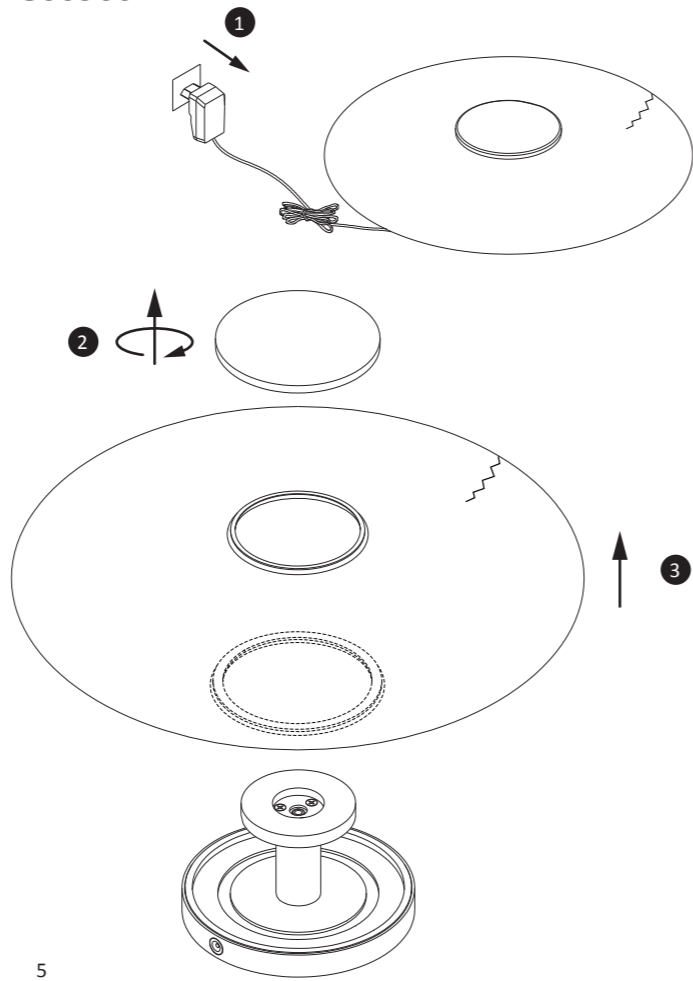

☞ 15.000 x

💡 < 0,5 s

838270

230V / 50Hz~

LED 1x LED-Board 12V DC / 11,6W

4

G00966

5