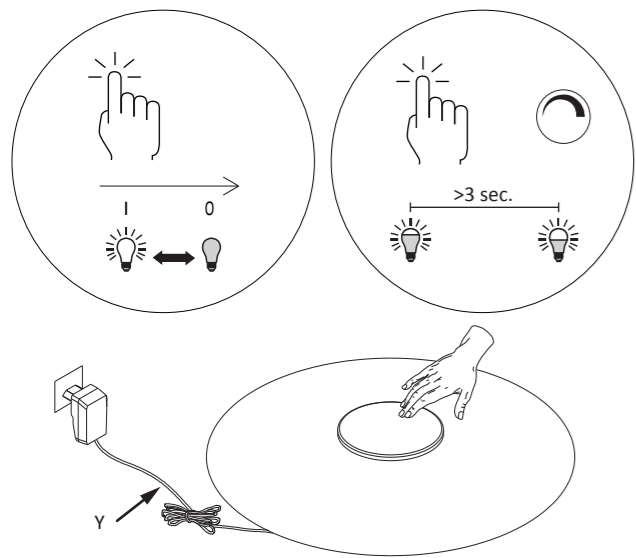

☞ 15.000 x

💡 < 0,5 s

838270

230V / 50Hz~

LED 1x LED-Board 12V DC / 11,6W

4

G00966

5