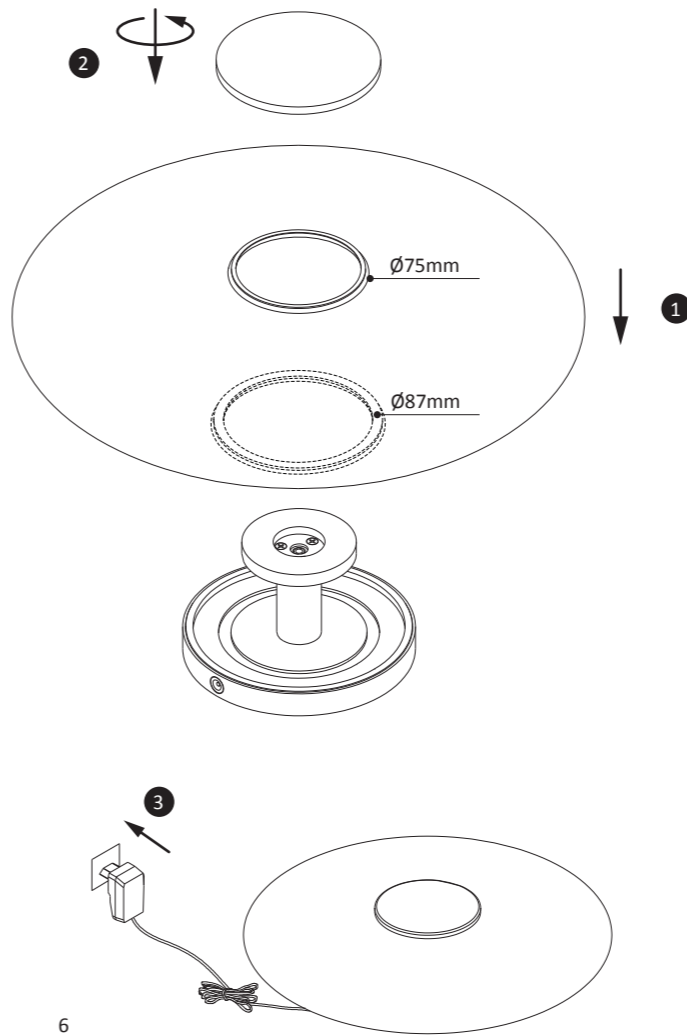

☞ 15.000 x

💡 < 0,5 s

838270

230V / 50Hz~

LED 1x LED-Board 12V DC / 11,6W

4

G00966

5