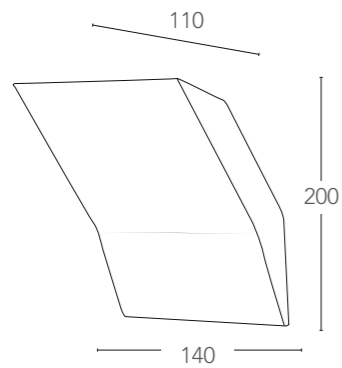

MONTBLANC

Lackierbare oder anstreichbare Gips-Leuchte in mattem Weiß. Integrieren Sie die Leuchte nahtlos in Ihre Wandfarbe. Eindrucksvoller Lichteffect durch Uplight.

I-MONTBLANC-AP
8031414861354

1xG9 max 28W