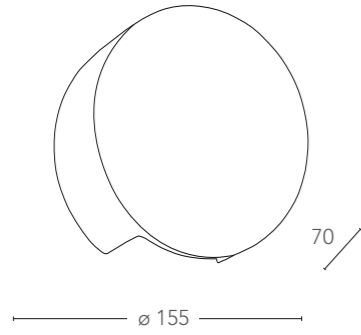

LEIRON

Lackierbare oder anstreichbare Gips-Leuchte in mattem Weiß. Integrieren Sie die Leuchte nahtlos in Ihre Wandfarbe. Up- & Downleuchte für eindrucksvollen Lichteffect.

I-LEIRON-AP
8031436741238

1xG9 max 28W