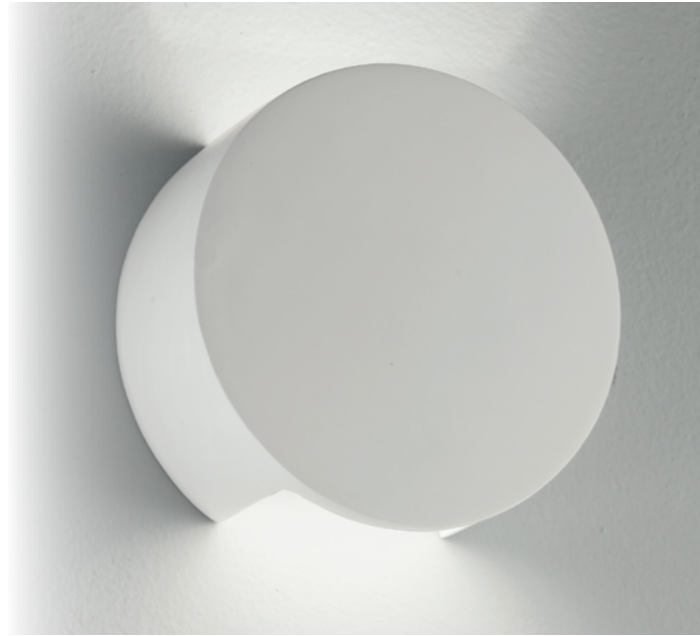

# LEIRON

Lackierbare oder anstreichbare Gips-Leuchte in mattem Weiß. Integrieren Sie die Leuchte nahtlos in Ihre Wandfarbe. Up- & Downleuchte für eindrucksvollen Lichteffect.

I-LEIRON-AP  
8031436741238

# MONTBLANC

Lackierbare oder anstreichbare Gips-Leuchte in mattem Weiß. Integrieren Sie die Leuchte nahtlos in Ihre Wandfarbe. Eindrucksvoller Lichteffect durch Uplight.

I-MONTBLANC-AP  
8031414861354

1xG9 max 28W

# CANDIDA

Lackierbare oder anstreichbare Gips-Leuchte in mattem Weiß. Integrieren Sie die Leuchte nahtlos in Ihre Wandfarbe. Up- & Downleuchte für eindrucksvollen Lichteffect.

I-CANDIDA-AP  
8031436751237