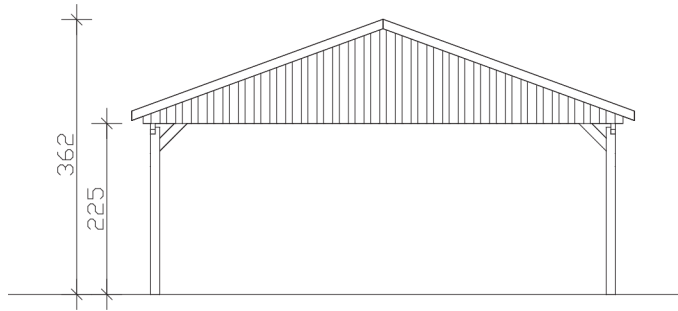

FICHTELBERG

Satteldach-Carport

Carport
FICHTELBERG
 618 x 808 cm

Gestaltungsbeispiel

- Massive Konstruktion aus hochwertigem Leimholz (BSH-Fichte)
- Farblich behandelt in schiefergrau
- Dachschalung inklusive schwarzen Schindeln
- Pfosten 12 x 12 cm

CARPORT FICHTELBERG 618 x 808 cm

Datenblatt / Baubeschreibung

Material	Leimholz, Fichte
Farbbehandlung	Lasiert in Schiefergrau
Pfostenstärke	12 x 12 cm
Aufstellbreite	618 cm
Aufstelltiefe	808 cm
Grundfläche	49,93 m ²
Umbauter Raum	152,55 m ³
Breite Sockelmaß	598 cm
Tiefe Sockelmaß	726 cm
Durchfahrtshöhe vorne	225 cm
Durchfahrtshöhe hinten	225 cm
Durchfahrtsbreite	574 cm
Firsthöhe	362 cm
Traufenhöhe	249 cm
Schneelast	1,5 kN/m ²
Dachform	Satteldach
Dachfläche	54,14 m ²
Dachneigung	20 °
Dacheindeckung	Bitumenschindeln, schwarz
Dachstärke	20 mm

Wasserablauf	zur Seite
Pfostenabstand Tiefe	230 cm
Pfostenanzahl	8
Oberfläche Holz	229,09 m ²
Im Lieferumfang enthalten	H-Pfostenanker zum Einbetonieren, Montagematerial, Aufbauanleitung
Anzahl Packstücke	2
Verpackungsgewicht gesamt	1886 kg
Verpackungsmaße	Paket 1: 120 cm x 620 cm x 50 cm 1.003,0 kg Paket 2: 120 cm x 320 cm x 50 cm 883,0 kg
Artikelnummer	248469-13-32
EAN-Nummer	4018211039784
Garantie	5 Jahre gemäß unseren Garantiebedingungen

FICHTELBERG
618 x 808 cm

Ansicht
vorne

Schnitt

Grundriss

FICHTELBERG

618 x 808 cm

Schnitte und Ansichten Maßstab 1:100