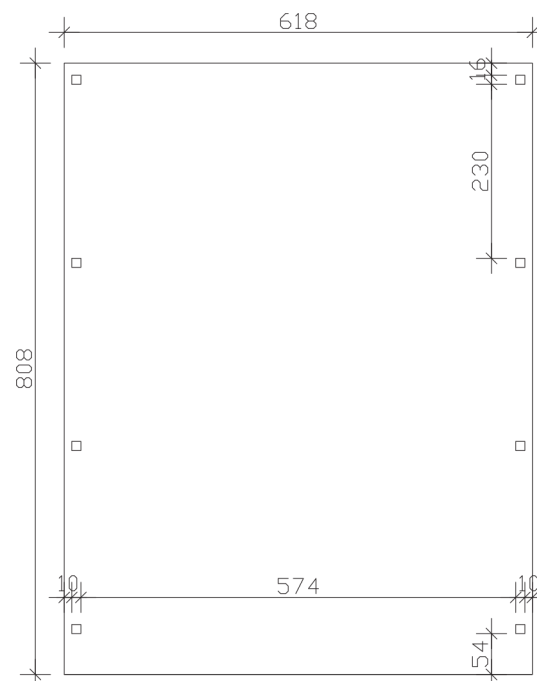

FICHTELBERG

Satteldach-Carport

Carport
FICHTELBERG
 618 x 808 cm

Gestaltungsbeispiel

- Massive Konstruktion aus hochwertigem Leimholz (BSH-Fichte)
- Farblich behandelt in schiefergrau
- Dachschalung inklusive schwarzen Schindeln
- Pfosten 12 x 12 cm

CARPORT FICHTELBERG 618 x 808 cm

Datenblatt / Baubeschreibung

Material	Leimholz, Fichte
Farbbehandlung	Lasiert in Schiefergrau
Pfostenstärke	12 x 12 cm
Aufstellbreite	618 cm
Aufstelltiefe	808 cm
Grundfläche	49,93 m ²
Umbauter Raum	152,55 m ³
Breite Sockelmaß	598 cm
Tiefe Sockelmaß	726 cm
Durchfahrtshöhe vorne	225 cm
Durchfahrtshöhe hinten	225 cm
Durchfahrtsbreite	574 cm
Firsthöhe	362 cm
Traufenhöhe	249 cm
Schneelast	1,5 kN/m ²
Dachform	Satteldach
Dachfläche	54,14 m ²
Dachneigung	20 °
Dacheindeckung	Bitumenschindeln, schwarz
Dachstärke	20 mm

Wasserablauf	zur Seite
Pfostenabstand Tiefe	230 cm
Pfostenanzahl	8
Oberfläche Holz	229,09 m ²
Im Lieferumfang enthalten	H-Pfostenanker zum Einbetonieren, Montagematerial, Aufbauanleitung
Anzahl Packstücke	2
Verpackungsgewicht gesamt	1886 kg
Verpackungsmaße	Paket 1: 120 cm x 620 cm x 50 cm 1.003,0 kg Paket 2: 120 cm x 320 cm x 50 cm 883,0 kg
Artikelnummer	248469-13-32
EAN-Nummer	4018211039784
Garantie	5 Jahre gemäß unseren Garantiebedingungen

FICHTELBERG
618 x 808 cm

Ansicht
vorne

Schnitt

Grundriss

FICHTELBERG

618 x 808 cm

Schnitte und Ansichten Maßstab 1:100