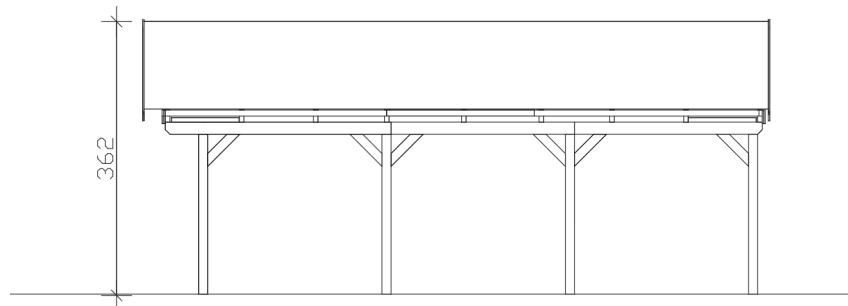

FICHTELBERG

Satteldach-Carport

Carport
FICHTELBERG
 618 x 808 cm

Gestaltungsbeispiel

- Massive Konstruktion aus hochwertigem Leimholz (BSH-Fichte)
- Farblich behandelt in schiefergrau
- Dachschalung inklusive schwarzen Schindeln
- Pfosten 12 x 12 cm

CARPORT FICHTELBERG 618 x 808 cm

Datenblatt / Baubeschreibung

Material	Leimholz, Fichte
Farbbehandlung	Lasiert in Schiefergrau
Pfostenstärke	12 x 12 cm
Aufstellbreite	618 cm
Aufstelltiefe	808 cm
Grundfläche	49,93 m ²
Umbauter Raum	152,55 m ³
Breite Sockelmaß	598 cm
Tiefe Sockelmaß	726 cm
Durchfahrtshöhe vorne	225 cm
Durchfahrtshöhe hinten	225 cm
Durchfahrtsbreite	574 cm
Firsthöhe	362 cm
Traufenhöhe	249 cm
Schneelast	1,5 kN/m ²
Dachform	Satteldach
Dachfläche	54,14 m ²
Dachneigung	20 °
Dacheindeckung	Bitumenschindeln, schwarz
Dachstärke	20 mm

Wasserablauf	zur Seite
Pfostenabstand Tiefe	230 cm
Pfostenanzahl	8
Oberfläche Holz	229,09 m ²
Im Lieferumfang enthalten	H-Pfostenanker zum Einbetonieren, Montagematerial, Aufbauanleitung
Anzahl Packstücke	2
Verpackungsgewicht gesamt	1886 kg
Verpackungsmaße	Paket 1: 120 cm x 620 cm x 50 cm 1.003,0 kg Paket 2: 120 cm x 320 cm x 50 cm 883,0 kg
Artikelnummer	248469-13-32
EAN-Nummer	4018211039784
Garantie	5 Jahre gemäß unseren Garantiebedingungen

FICHTELBERG
618 x 808 cm

Ansicht
vorne

Schnitt

Grundriss

FICHTELBERG

618 x 808 cm

Schnitte und Ansichten Maßstab 1:100