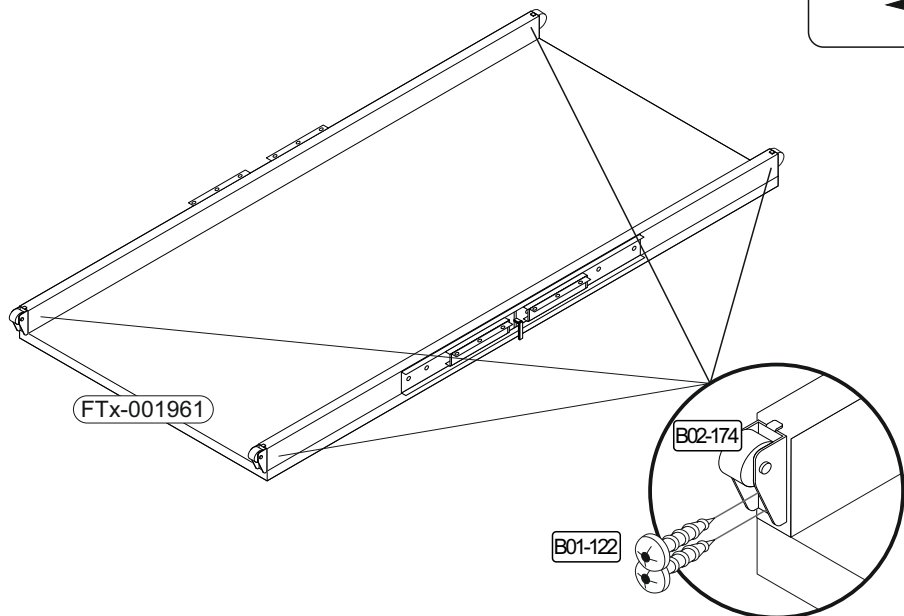

BT1-00301 Colli 1/1

B01-120 10x 3,5x45	B01-122 20x 4x13	B01-90 14x 3,5x20	B02-170 2x
B02-174 4x	B02-211 6x	B02-212 6x	B05-130 1x LEIM

▶ SCAN ME

Colli 1/1

1152 x 558

1152 x 44

▶ SCAN ME

Art.-Nr. :
0212_Eckig-65

7

900 x 800

900 x 484

Art.-Nr. :
0548_170-220x90 P1

Seite 6-7

6

900 x 850

900 x 484