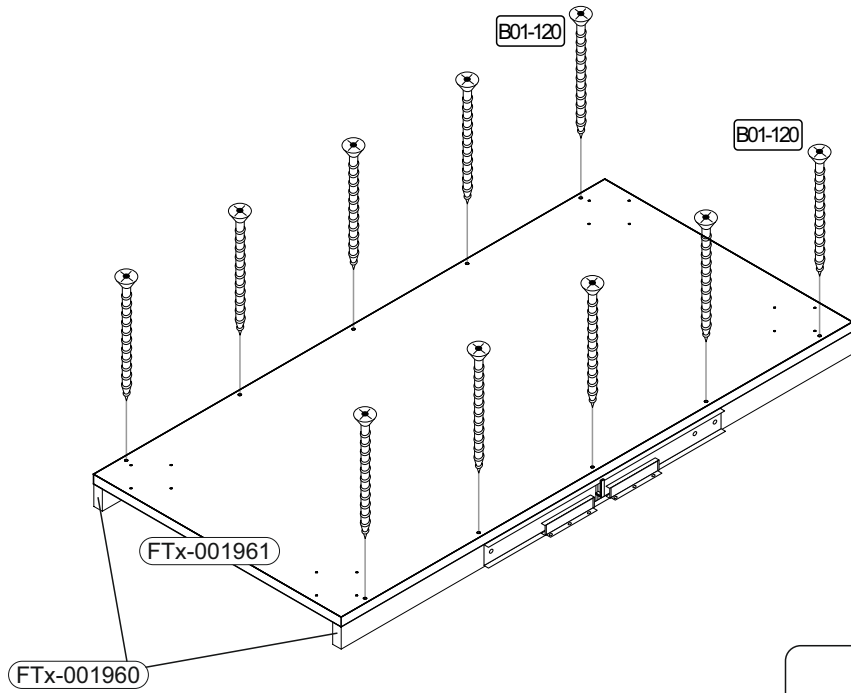

BT1-00301 Colli 1/1

B01-120 10x 3,5x45	B01-122 20x 4x13	B01-90 14x 3,5x20	B02-170 2x
B02-174 4x	B02-211 6x	B02-212 6x	B05-130 1x LEIM

▶ SCAN ME

Colli 1/1

1152 x 558

1152 x 44

▶ SCAN ME

Art.-Nr. :
0212_Eckig-65

Art.-Nr. :
0212_Rund-65

Art.-Nr. :
0548_140-190x90 P1

Seite 6-7

6

900 x 700

900 x 484

Art.-Nr. :
0548_160-210x90 P1

Seite 8-9

7

900 x 800

900 x 484

Art.-Nr. :
0548_170-220x90 P1

Seite 6-7

6

900 x 850

900 x 484

Art.-Nr. :
0783_160-210x90 P1

Seite 10-11

8

900 x 800

900 x 484

Art.-Nr. :
5010_TP-160-210 P1+P2

Seite 6-7

6