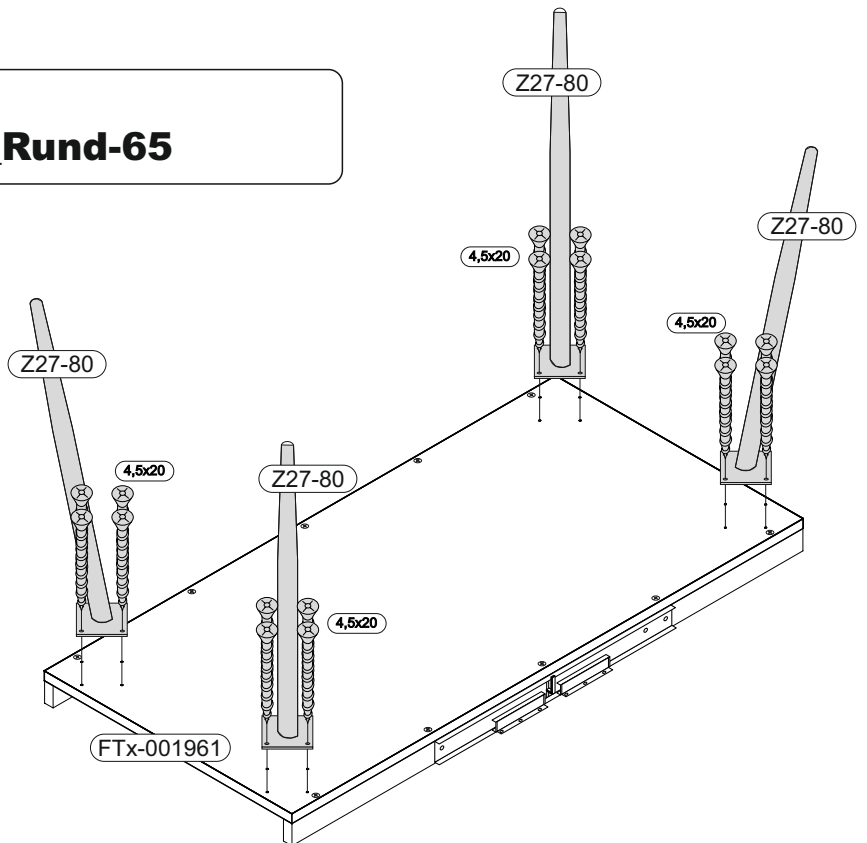

BT1-00301 Colli 1/1

B01-120 10x 3,5x45	B01-122 20x 4x13	B01-90 14x 3,5x20	B02-170 2x
B02-174 4x	B02-211 6x	B02-212 6x	B05-130 1x LEIM

▶ SCAN ME

Colli 1/1

1152 x 558

1152 x 44

▶ SCAN ME

Art.-Nr. :
0212_Eckig-65

Art.-Nr. :
0212_Rund-65

Art.-Nr. :
0548_140-190x90 P1

Seite 6-7

6

900 x 700

900 x 484

Art.-Nr. :
0548_160-210x90 P1

Seite 8-9

7

900 x 800

900 x 484

Art.-Nr. :
0548_170-220x90 P1

Seite 6-7

6

900 x 850

900 x 484

P1

P2

900 x 800

900 x 484

900 x 800

B02-211		B02-212		B05-130	
3x		3x		1x	

- FTx-000261
- FTx-000668
- BG2-01815

Art.-Nr. :
0548_140-190x90 P1