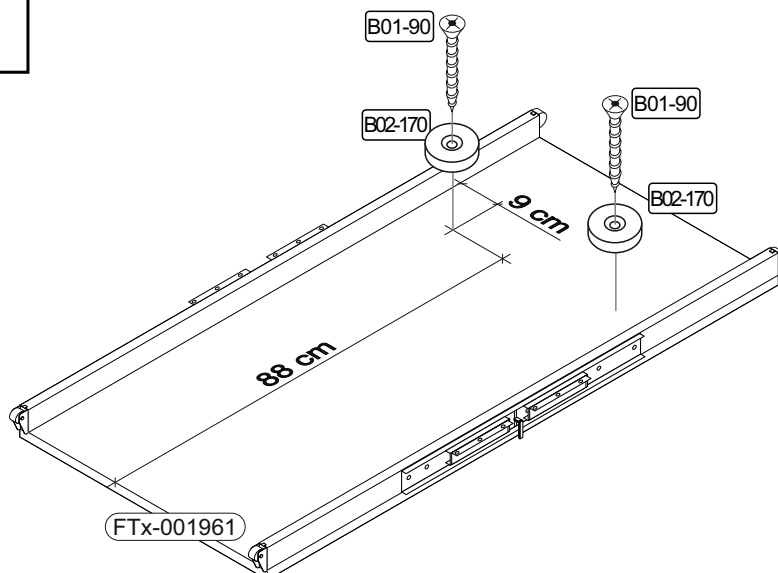

BT1-00301 Colli 1/1

B01-120 10x 3,5x45	B01-122 20x 4x13	B01-90 14x 3,5x20	B02-170 2x
B02-174 4x	B02-211 6x	B02-212 6x	B05-130 1x LEIM

▶ SCAN ME

Colli 1/1

1152 x 558

1152 x 44

▶ SCAN ME

Art.-Nr. :
0212_Eckig-65

Art.-Nr. :
0212_Rund-65

Art.-Nr. :
0548_140-190x90 P1

Seite 6-7

6

900 x 700

900 x 484

Art.-Nr. :
0548_160-210x90 P1

Seite 8-9

7

900 x 800

900 x 484

Art.-Nr. :
0548_170-220x90 P1

Seite 6-7

6

900 x 850

900 x 484

Art.-Nr. :
0783_160-210x90 P1

Seite 10-11

8

900 x 800

900 x 484

Art.-Nr. :
5010_TP-160-210 P1+P2

Seite 6-7

6