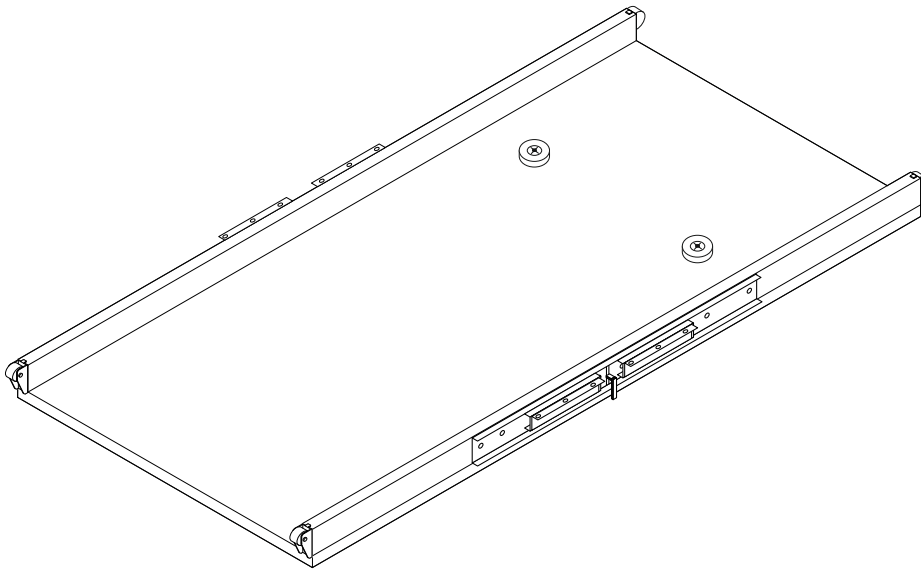

REPC-Nr.:

Artikel.-Nr.:

0212_VT

Montageanleitung.-Nr.:

MA1-00583

SCAN ME

Das Ersatzteil-Anforderungsformular finden Sie auf
The replacement parts requisition form you find on
<https://www.maeusbacher.de/ersatzteile/>

BT1-00301 Colli 1/1

B01-120 10x 3,5x45	B01-122 20x 4x13	B01-90 14x 3,5x20	B02-170 2x
B02-174 4x	B02-211 6x	B02-212 6x	B05-130 1x LEIM

▶ SCAN ME

Colli 1/1

1152 x 558

1152 x 44

▶ SCAN ME

Art.-Nr. :
0212_Eckig-65

7

900 x 800

900 x 484

Art.-Nr. :
0548_170-220x90 P1

Seite 6-7

6

900 x 850

900 x 484