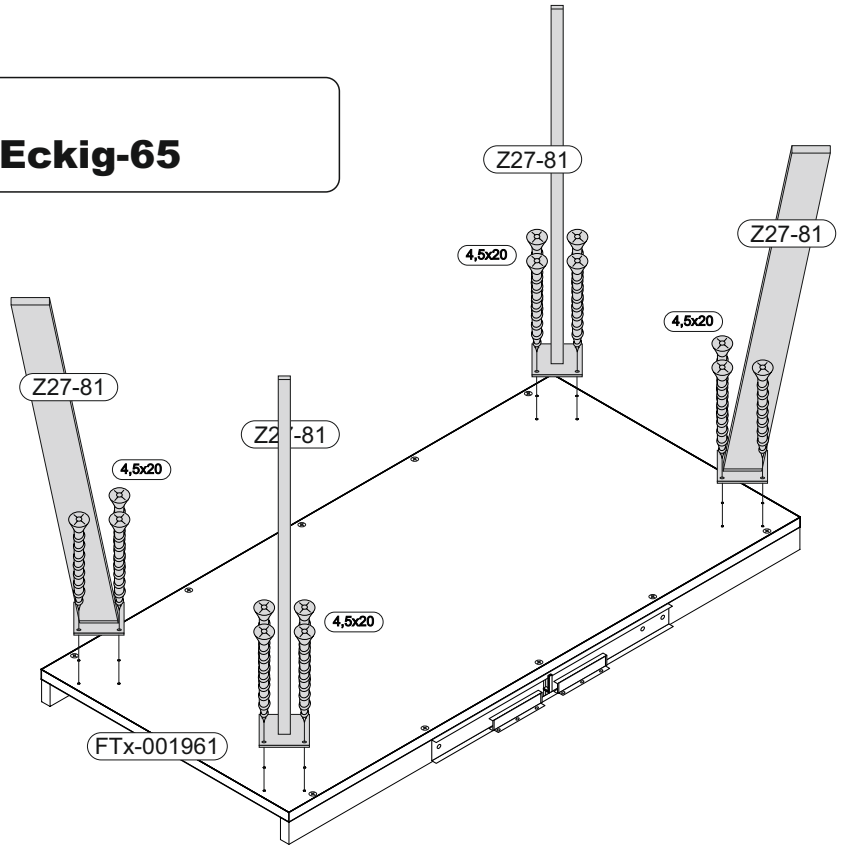

BT1-00301 Colli 1/1

B01-120 10x 3,5x45	B01-122 20x 4x13	B01-90 14x 3,5x20	B02-170 2x
B02-174 4x	B02-211 6x	B02-212 6x	B05-130 1x LEIM

▶ SCAN ME

Colli 1/1

1152 x 558

1152 x 44

▶ SCAN ME

Art.-Nr. :
0212_Eckig-65

Art.-Nr. :
0212_Rund-65

Art.-Nr. :
0548_140-190x90 P1

Seite 6-7

6

900 x 700

900 x 484

Art.-Nr. :
0548_160-210x90 P1

Seite 8-9

7

900 x 800

900 x 484

Art.-Nr. :
0548_170-220x90 P1

Seite 6-7

6

900 x 850

900 x 484

P1

P2

900 x 800

900 x 484

900 x 800

B02-211		B02-212		B05-130	
3x		3x		1x	

- FTx-000261
- FTx-000668
- BG2-01815

Art.-Nr. :
0548_140-190x90 P1