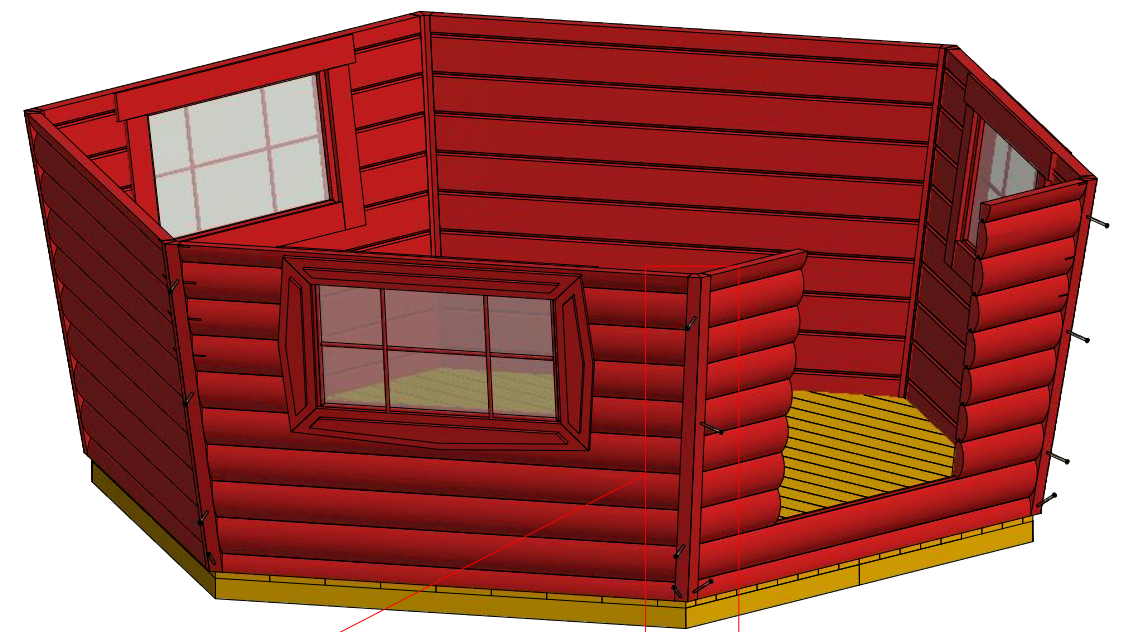

Exclusive Grill cabin 9,2 m²

Exclusive Grill cabin 9,2 m²

Screws			
1	S1	5x100	4 pcs

1

1

Exclusive Grill cabin 9,2 m²

Screws

1	S2	4x70	30 pcs

2.1

2.2

Exclusive Grill cabin 9,2 m²

Screws

1	S2	4x70	24 pcs
2	S3	3.5x45	36 pcs

3.1

3.2

Exclusive Grill cabin 9,2 m²