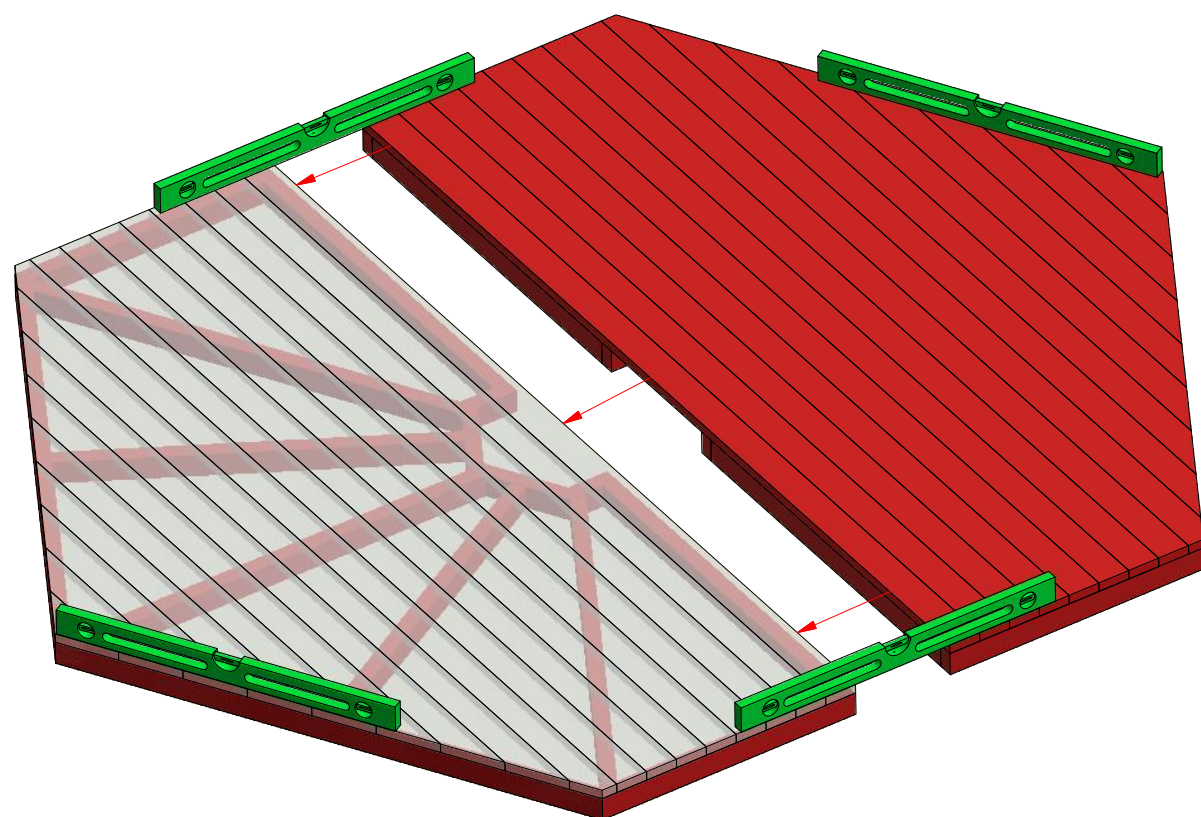

Exclusive Grill cabin 9,2 m²

Exclusive Grill cabin 9,2 m²

Screws			
1	S1	5x100	4 pcs

1

1

Exclusive Grill cabin 9,2 m²

Screws

1	S2	4x70	30 pcs

2.1

2.2

Exclusive Grill cabin 9,2 m²

Screws

1	S2	4x70	24 pcs
2	S3	3.5x45	36 pcs

3.1

3.2

Exclusive Grill cabin 9,2 m²