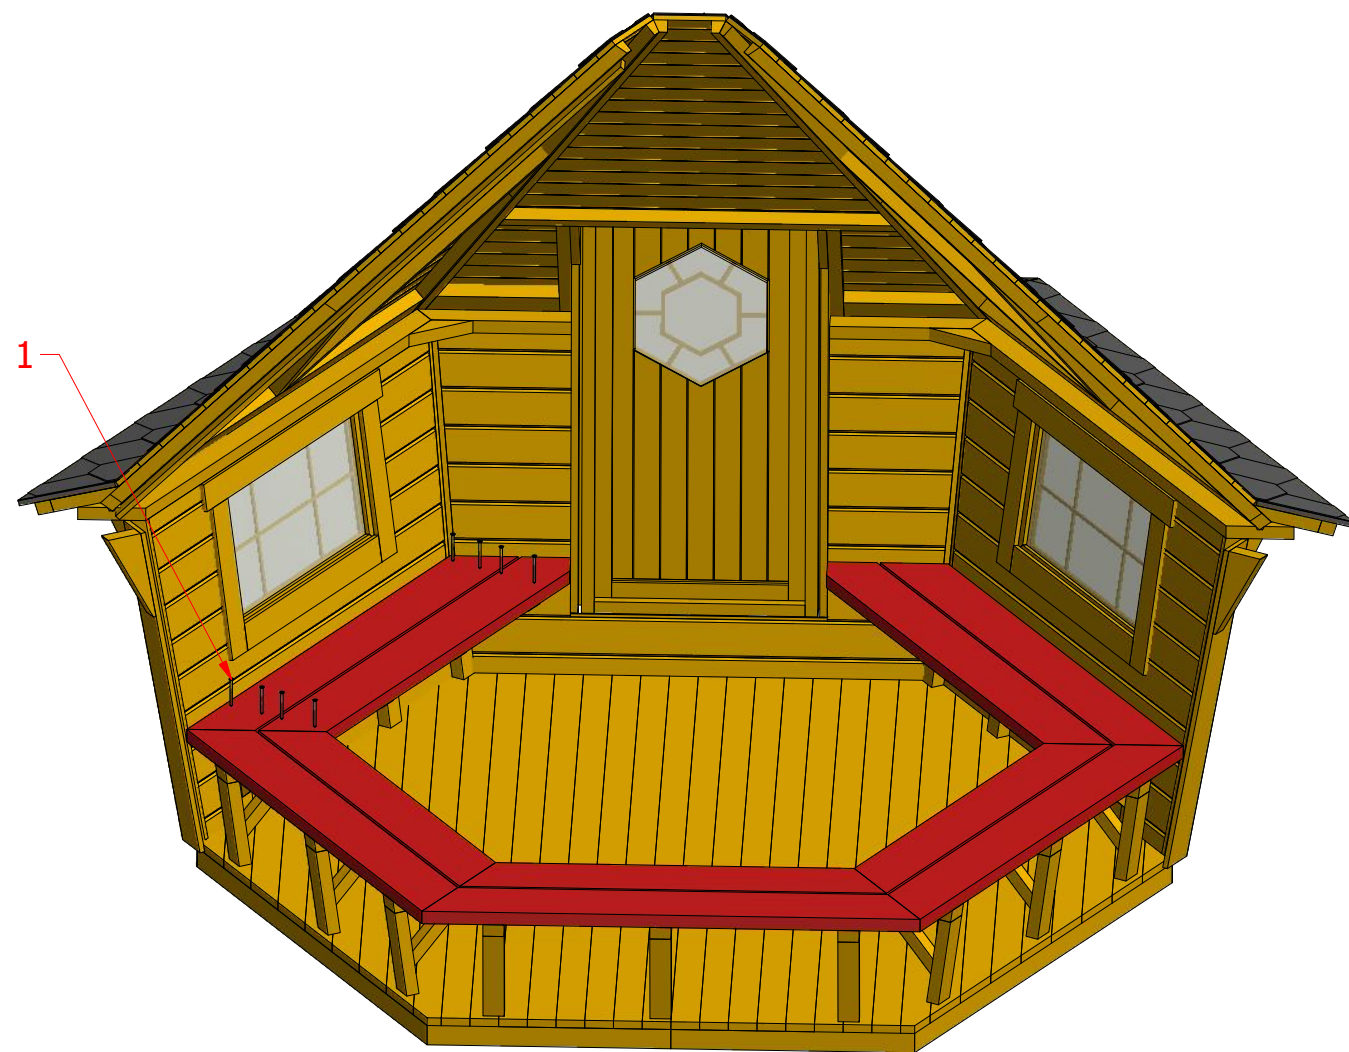

Exclusive Grill cabin 9,2 m²

Screws

1	S2	4x70	34 pcs

Exclusive Grill cabin 9,2 m²

Screws

1	S2	4x70	40 pcs
1	S4	3x30	40 pcs

Exclusive Grill cabin 9,2 m²

Screws