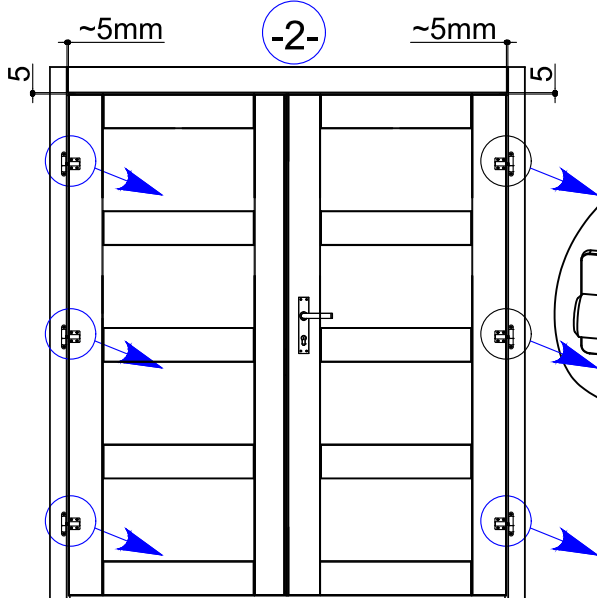

Dim.	Skizze	Pos.	Länge (mm)	Stck.	Name	Ref.
		①	2800	2	Fundamentbalken	283001
		②	2680	6	Fundamentbalken	283002
		③	692	2	Front Brett	280254
		④	2980	1	Zurück Brett	280006
		⑤	2980	32	Seiten Brett	280007
		⑥	2980	15	Zurück Brett	280007
		⑦	692	34	Front Brett	280255
		⑧	2980	2	Front/zurück Brett	281061
		⑪	782	2	Seiten Brett	282062
		⑩	1476	2	Seiten Brett	282063
		⑨	2980	2	Seiten Brett	282064
		⑫	2980	3	Sparren	284079
		⑬	2740	32 (25)	Bodenbretter	283503
		⑭	3050	34 (27)	Dachbretter	284539

Alle maßen ca +/-3%

Dim.	Skizze	Pos.	Länge (mm)	Stck.	Name	Ref.
		15	3100	2	Windbretter	285083
		16	3018	1	Windbretter	285071
		17	3070	2	Leiste	286535
		18	3018	1	Leiste	286534
		19	1490	2	Wind Brett	286080
		20	1490	2	Wind Brett	286079
		21	2750	3	Bodenleiste	283302
		22	555	2	Bodenleiste	283311
		23	3100	4	Bitume	285522
	TR1	1960	1	Türrahmen links	289242	
	TR2	1960	1	Türrahmen rechts	289243	
	TR3	1580	1	Über Türrahmen	289244	
	TR4	1510	1	Türstufe	289245	
	T1	1850x 765	1	Tür	289019 T1	
	T2	1850x 765	1	Tür	289019 T2	

Alle maßen ca +/-3%

	Pos.	Dim	Quant.
		Ø3.5 x 40	70
		Ø5.0 x 100	20
		Ø2.0 x 40	200
		Ø2.0 x 50	170
		Ø2.0 x 16	48

4

5

7/11

→||←28mm

2,98 x 2,98

28235

6

7

8

-B-

-1-

-2-

-3-