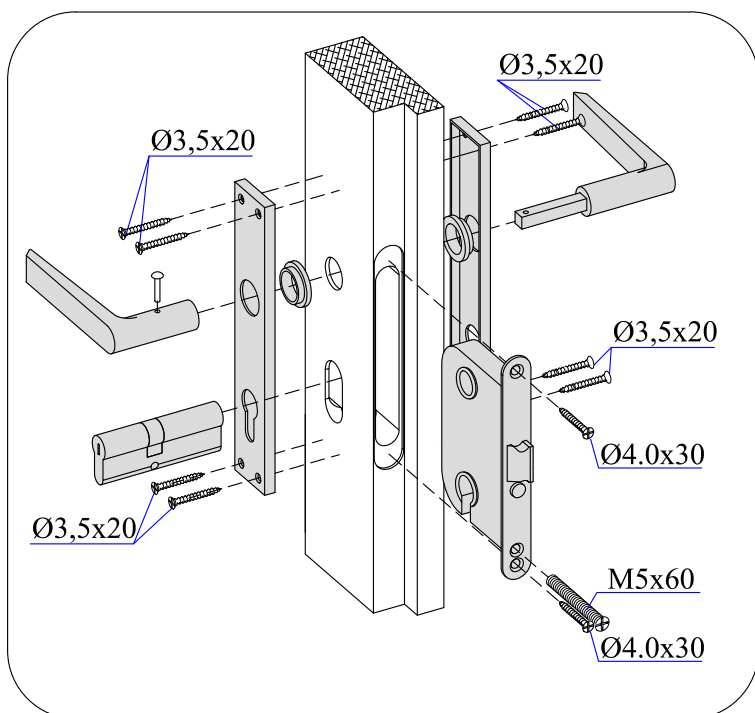

Dim.	Skizze	Pos.	Länge (mm)	Stck.	Name	Ref.
		①	2800	2	Fundamentbalken	283001
		②	2680	6	Fundamentbalken	283002
		③	692	2	Front Brett	280254
		④	2980	1	Zurück Brett	280006
		⑤	2980	32	Seiten Brett	280007
		⑥	2980	15	Zurück Brett	280007
		⑦	692	34	Front Brett	280255
		⑧	2980	2	Front/zurück Brett	281061
		⑪	782	2	Seiten Brett	282062
		⑩	1476	2	Seiten Brett	282063
		⑨	2980	2	Seiten Brett	282064
		⑫	2980	3	Sparren	284079
		⑬	2740	32 (25)	Bodenbretter	283503
		⑭	3050	34 (27)	Dachbretter	284539

Alle maßen ca +/-3%

Dim.	Skizze	Pos.	Länge (mm)	Stck.	Name	Ref.
		15	3100	2	Windbretter	285083
		16	3018	1	Windbretter	285071
		17	3070	2	Leiste	286535
		18	3018	1	Leiste	286534
		19	1490	2	Wind Brett	286080
		20	1490	2	Wind Brett	286079
		21	2750	3	Bodenleiste	283302
		22	555	2	Bodenleiste	283311
		23	3100	4	Bitume	285522
	TR1	1960	1	Türrahmen links	289242	
	TR2	1960	1	Türrahmen rechts	289243	
	TR3	1580	1	Über Türrahmen	289244	
	TR4	1510	1	Türstufe	289245	
	T1	1850x 765	1	Tür	289019 T1	
	T2	1850x 765	1	Tür	289019 T2	

Alle maßen ca +/-3%

	Pos.	Dim	Quant.
		Ø3.5 x 40	70
		Ø5.0 x 100	20
		Ø2.0 x 40	200
		Ø2.0 x 50	170
		Ø2.0 x 16	48

4

5

7/11

→||←28mm

2,98 x 2,98

28235