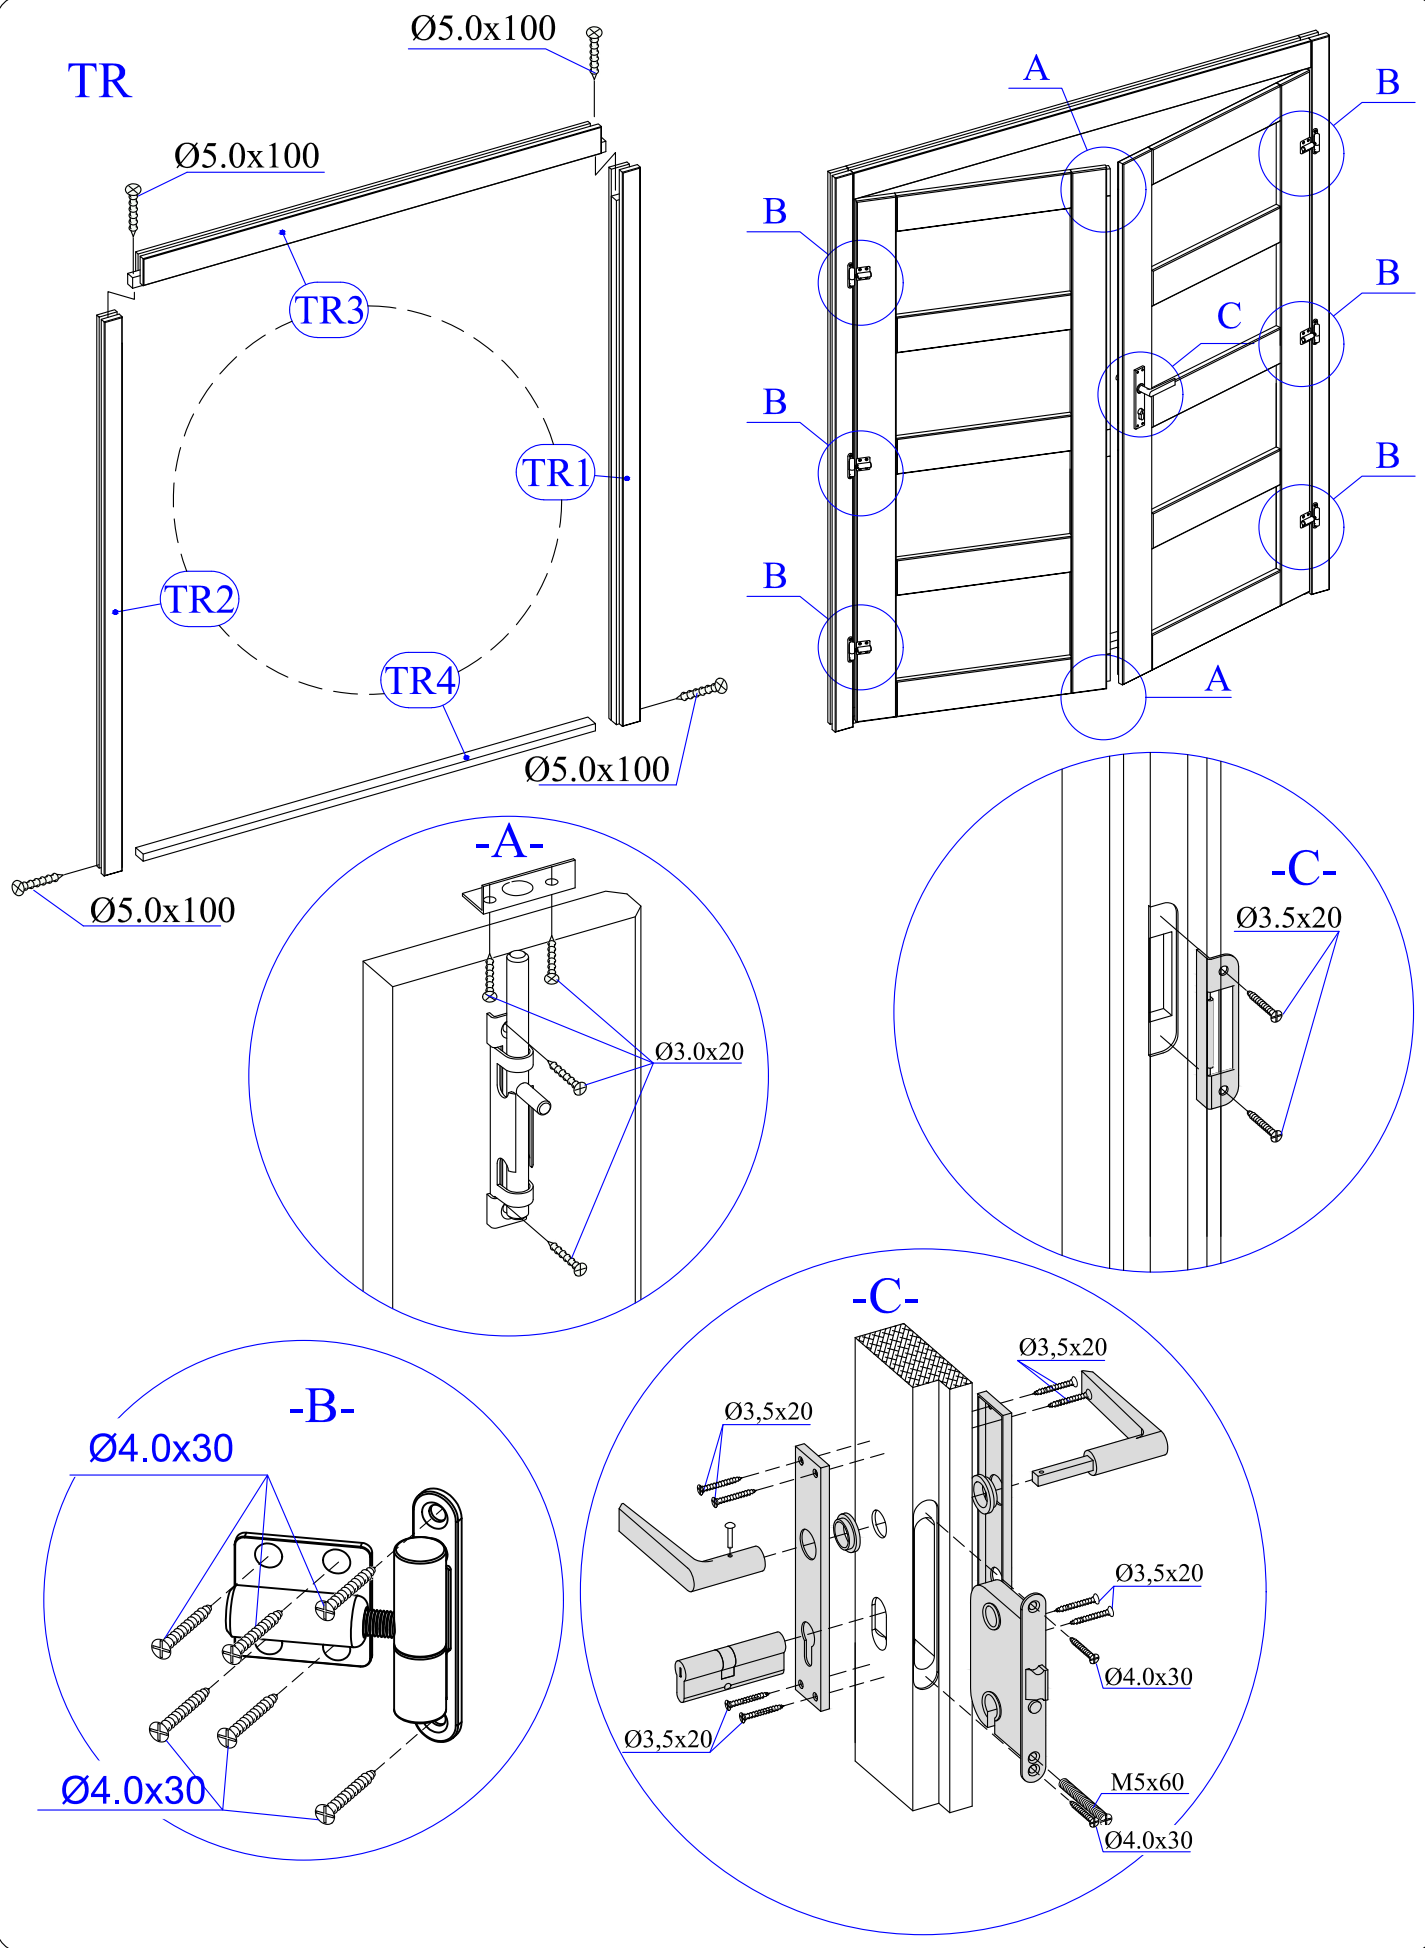

Dim.	Skizze	Pos.	Länge (mm)	Stck.	Name	Ref.
		①	2800	2	Fundamentbalken	283001
		②	2680	6	Fundamentbalken	283002
		③	692	2	Front Brett	280254
		④	2980	1	Zurück Brett	280006
		⑤	2980	32	Seiten Brett	280007
		⑥	2980	15	Zurück Brett	280007
		⑦	692	34	Front Brett	280255
		⑧	2980	2	Front/zurück Brett	281061
		⑪	782	2	Seiten Brett	282062
		⑩	1476	2	Seiten Brett	282063
		⑨	2980	2	Seiten Brett	282064
		⑫	2980	3	Sparren	284079
		⑬	2740	32 (25)	Bodenbretter	283503
		⑭	3050	34 (27)	Dachbretter	284539

Alle maßen ca +/-3%

Dim.	Skizze	Pos.	Länge (mm)	Stck.	Name	Ref.
		15	3100	2	Windbretter	285083
		16	3018	1	Windbretter	285071
		17	3070	2	Leiste	286535
		18	3018	1	Leiste	286534
		19	1490	2	Wind Brett	286080
		20	1490	2	Wind Brett	286079
		21	2750	3	Bodenleiste	283302
		22	555	2	Bodenleiste	283311
		23	3100	4	Bitume	285522
	TR1	1960	1	Türrahmen links	289242	
	TR2	1960	1	Türrahmen rechts	289243	
	TR3	1580	1	Über Türrahmen	289244	
	TR4	1510	1	Türstufe	289245	
	T1	1850x 765	1	Tür	289019 T1	
	T2	1850x 765	1	Tür	289019 T2	

Alle maßen ca +/-3%

	Pos.	Dim	Quant.
		Ø3.5 x 40	70
		Ø5.0 x 100	20
		Ø2.0 x 40	200
		Ø2.0 x 50	170
		Ø2.0 x 16	48

4

5

7/11

→||←28mm

2,98 x 2,98

28235

6

7

8

-B-

-1-

-2-

-3-