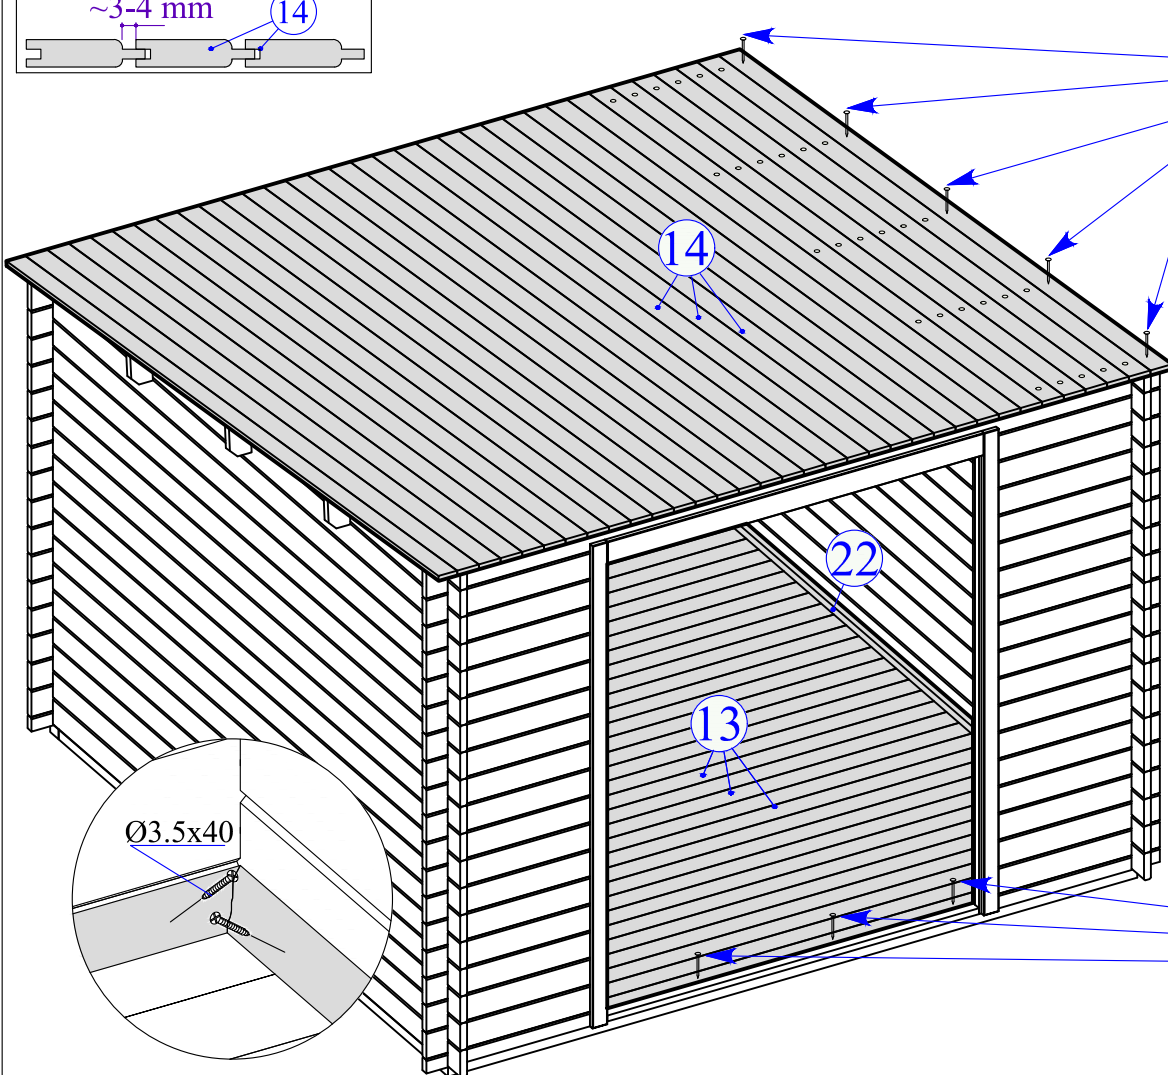

Dim.	Skizze	Pos.	Länge (mm)	Stck.	Name	Ref.
		①	2800	2	Fundamentbalken	283001
		②	2680	6	Fundamentbalken	283002
		③	692	2	Front Brett	280254
		④	2980	1	Zurück Brett	280006
		⑤	2980	32	Seiten Brett	280007
		⑥	2980	15	Zurück Brett	280007
		⑦	692	34	Front Brett	280255
		⑧	2980	2	Front/zurück Brett	281061
		⑪	782	2	Seiten Brett	282062
		⑩	1476	2	Seiten Brett	282063
		⑨	2980	2	Seiten Brett	282064
		⑫	2980	3	Sparren	284079
		⑬	2740	32 (25)	Bodenbretter	283503
		⑭	3050	34 (27)	Dachbretter	284539

Alle maßen ca +/-3%

Dim.	Skizze	Pos.	Länge (mm)	Stck.	Name	Ref.
		15	3100	2	Windbretter	285083
		16	3018	1	Windbretter	285071
		17	3070	2	Leiste	286535
		18	3018	1	Leiste	286534
		19	1490	2	Wind Brett	286080
		20	1490	2	Wind Brett	286079
		21	2750	3	Bodenleiste	283302
		22	555	2	Bodenleiste	283311
		23	3100	4	Bitume	285522
	TR1	1960	1	Türrahmen links	289242	
	TR2	1960	1	Türrahmen rechts	289243	
	TR3	1580	1	Über Türrahmen	289244	
	TR4	1510	1	Türstufe	289245	
	T1	1850x 765	1	Tür	289019 T1	
	T2	1850x 765	1	Tür	289019 T2	

Alle maßen ca +/-3%

	Pos.	Dim	Quant.
		Ø3.5 x 40	70
		Ø5.0 x 100	20
		Ø2.0 x 40	200
		Ø2.0 x 50	170
		Ø2.0 x 16	48

4

5

7/11

→||←28mm

2,98 x 2,98

28235

6

7

8

-B-

-1-

-2-

-3-