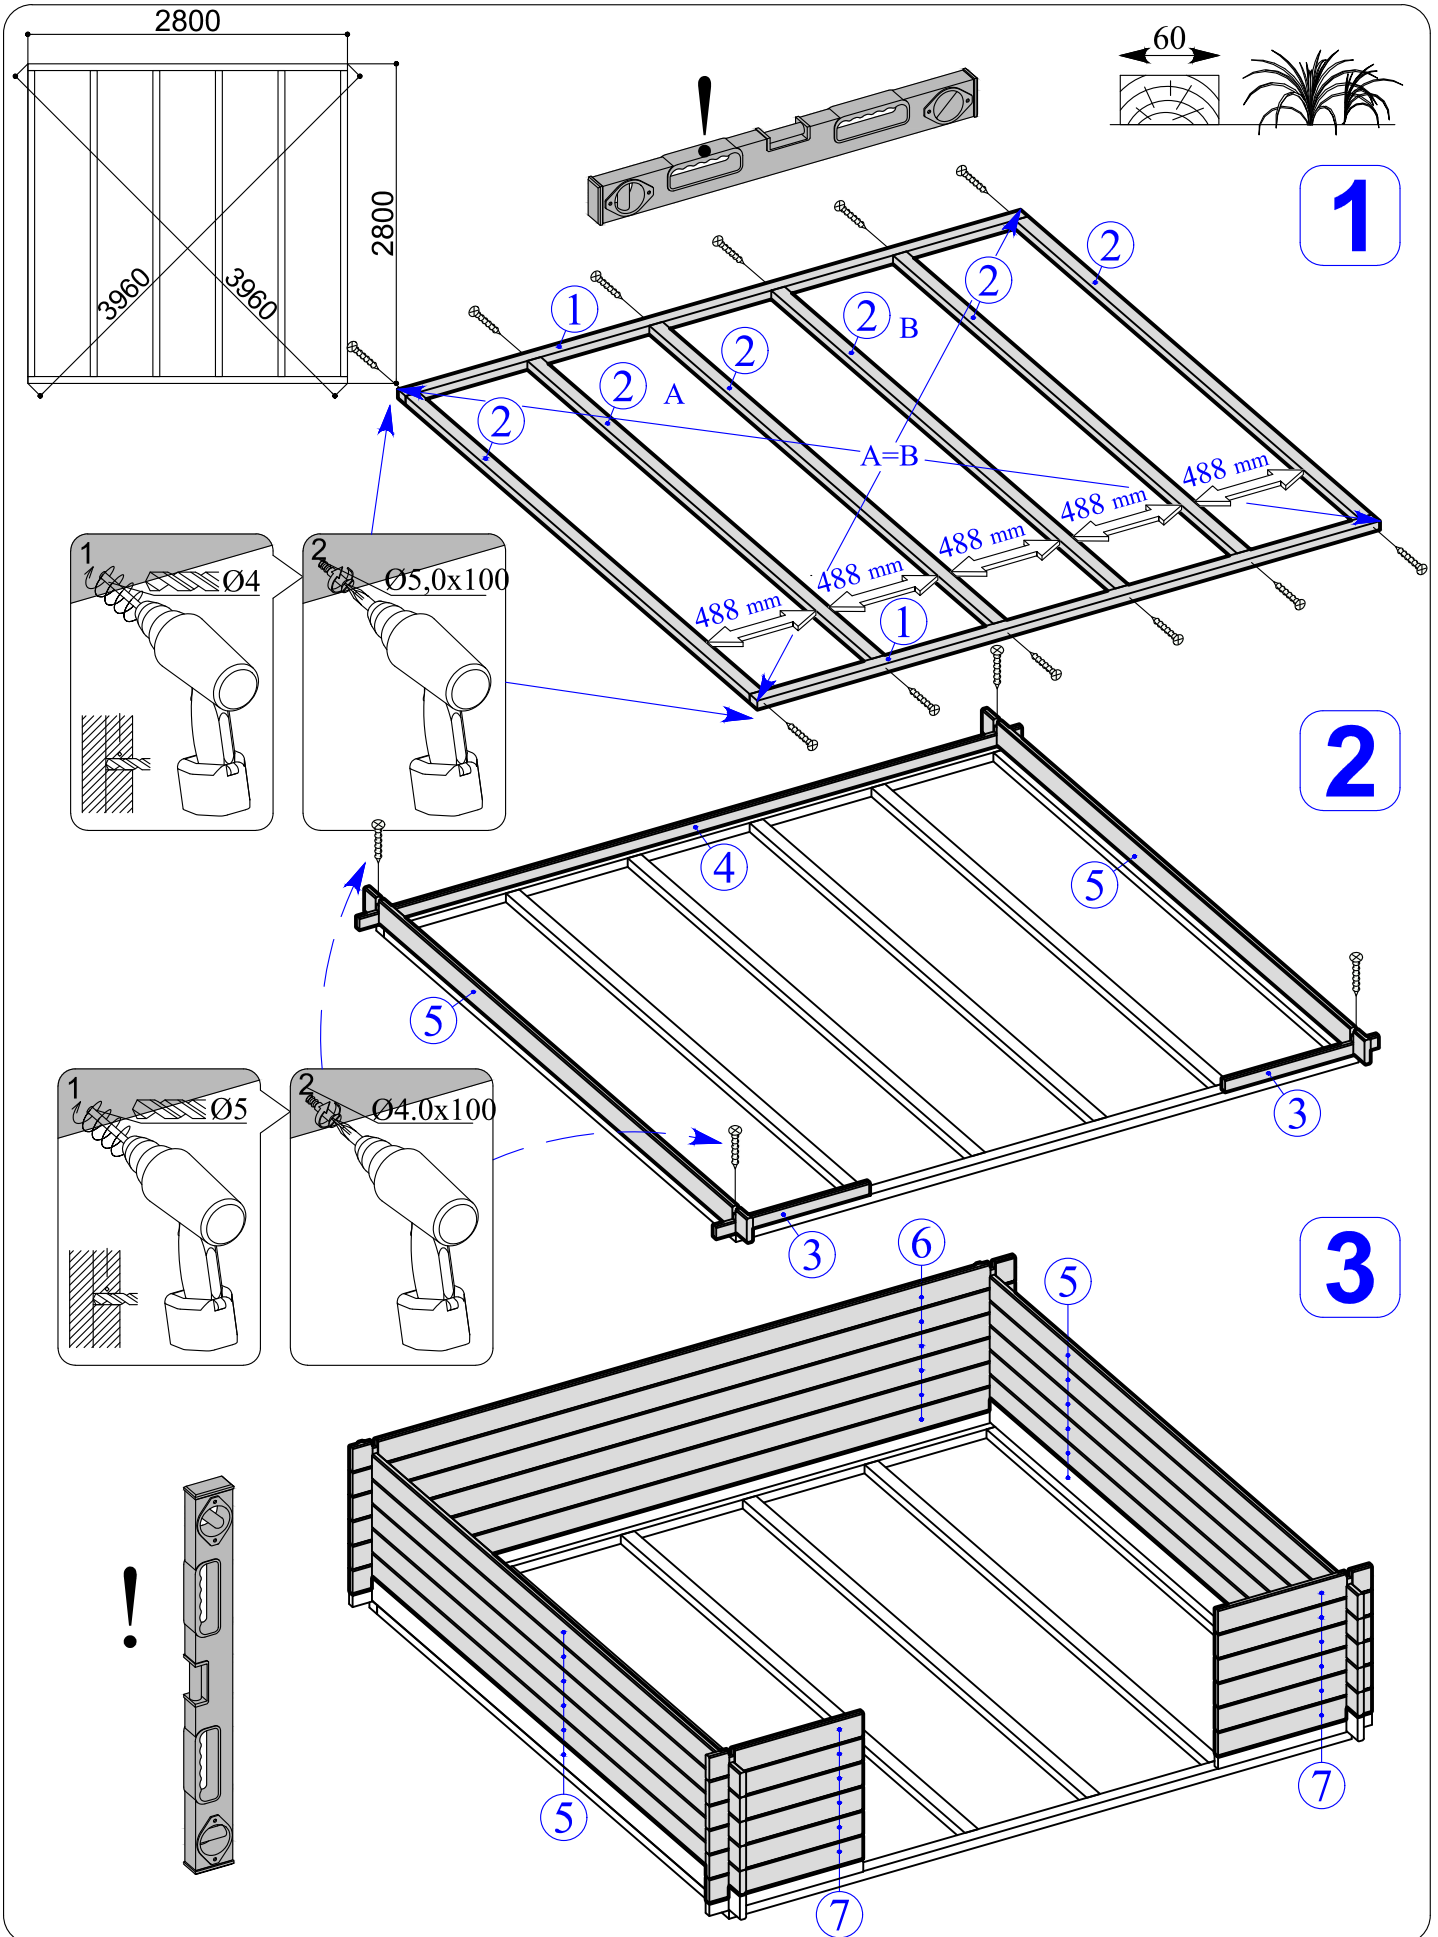

Dim.	Skizze	Pos.	Länge (mm)	Stck.	Name	Ref.
		①	2800	2	Fundamentbalken	283001
		②	2680	6	Fundamentbalken	283002
		③	692	2	Front Brett	280254
		④	2980	1	Zurück Brett	280006
		⑤	2980	32	Seiten Brett	280007
		⑥	2980	15	Zurück Brett	280007
		⑦	692	34	Front Brett	280255
		⑧	2980	2	Front/zurück Brett	281061
		⑪	782	2	Seiten Brett	282062
		⑩	1476	2	Seiten Brett	282063
		⑨	2980	2	Seiten Brett	282064
		⑫	2980	3	Sparren	284079
		⑬	2740	32 (25)	Bodenbretter	283503
		⑭	3050	34 (27)	Dachbretter	284539

Alle maßen ca +/-3%

Dim.	Skizze	Pos.	Länge (mm)	Stck.	Name	Ref.
		15	3100	2	Windbretter	285083
		16	3018	1	Windbretter	285071
		17	3070	2	Leiste	286535
		18	3018	1	Leiste	286534
		19	1490	2	Wind Brett	286080
		20	1490	2	Wind Brett	286079
		21	2750	3	Bodenleiste	283302
		22	555	2	Bodenleiste	283311
		23	3100	4	Bitume	285522
	TR1	1960	1	Türrahmen links	289242	
	TR2	1960	1	Türrahmen rechts	289243	
	TR3	1580	1	Über Türrahmen	289244	
	TR4	1510	1	Türstufe	289245	
	T1	1850x 765	1	Tür	289019 T1	
	T2	1850x 765	1	Tür	289019 T2	

Alle maßen ca +/-3%

	Pos.	Dim	Quant.
		Ø3.5 x 40	70
		Ø5.0 x 100	20
		Ø2.0 x 40	200
		Ø2.0 x 50	170
		Ø2.0 x 16	48

4

5

7/11

→||←28mm

2,98 x 2,98

28235