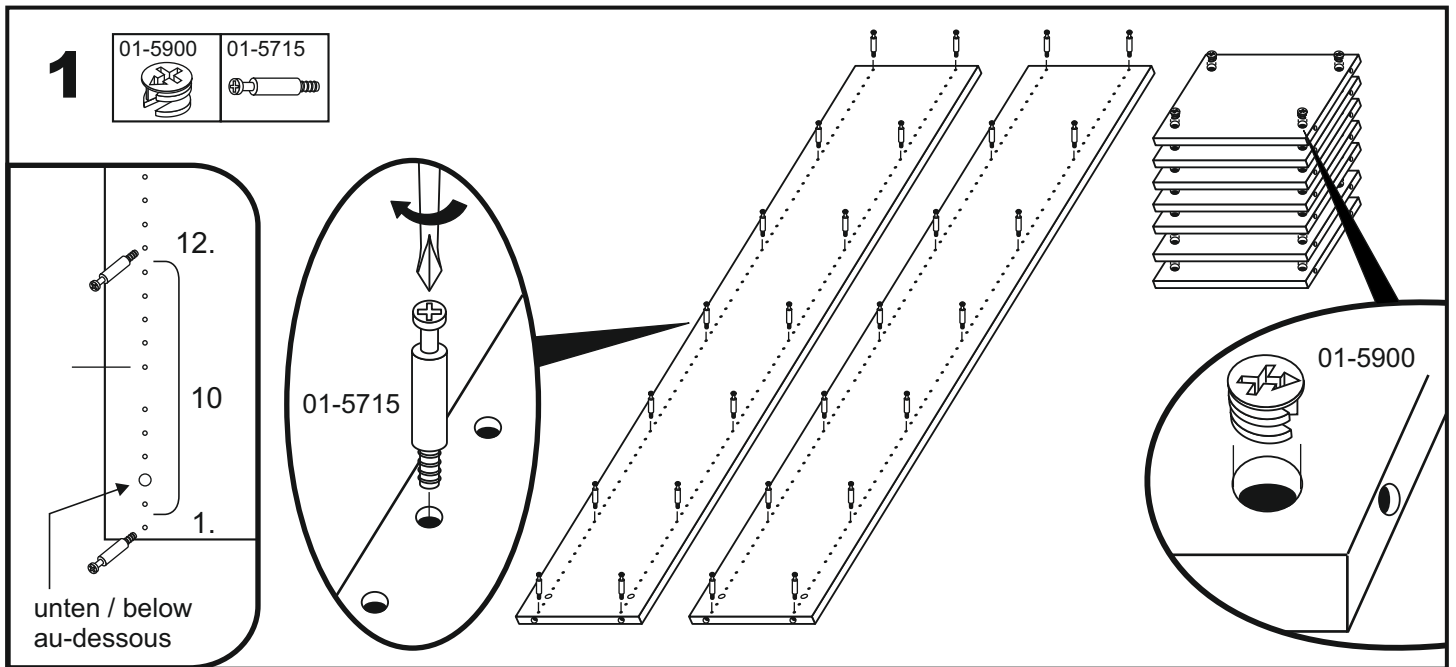

(PL) Instrukcja montażu

(SK) Návod na montáž

(RO) Instrucțiuni de montare

(RU) инструкции по монтажу

0104291 - 14 / E.N. - 16.08.19

SCHUBKÄSTEN

- | | |
|---------------------------------------|-----------------------------------|
| D Montageanleitung | GB Assembly instructions |
| FR Notice de montage | IT Istruzioni di montaggio |
| NL Handleiding voor de montage | PL Instrukcja montażu |
| CZ Montážní návod | SK Návod na montáž |
| HU Szerelési útmutató | RO Instrucțiuni de montare |
| TR Montaj talimati | RU инструкции по монтажу |