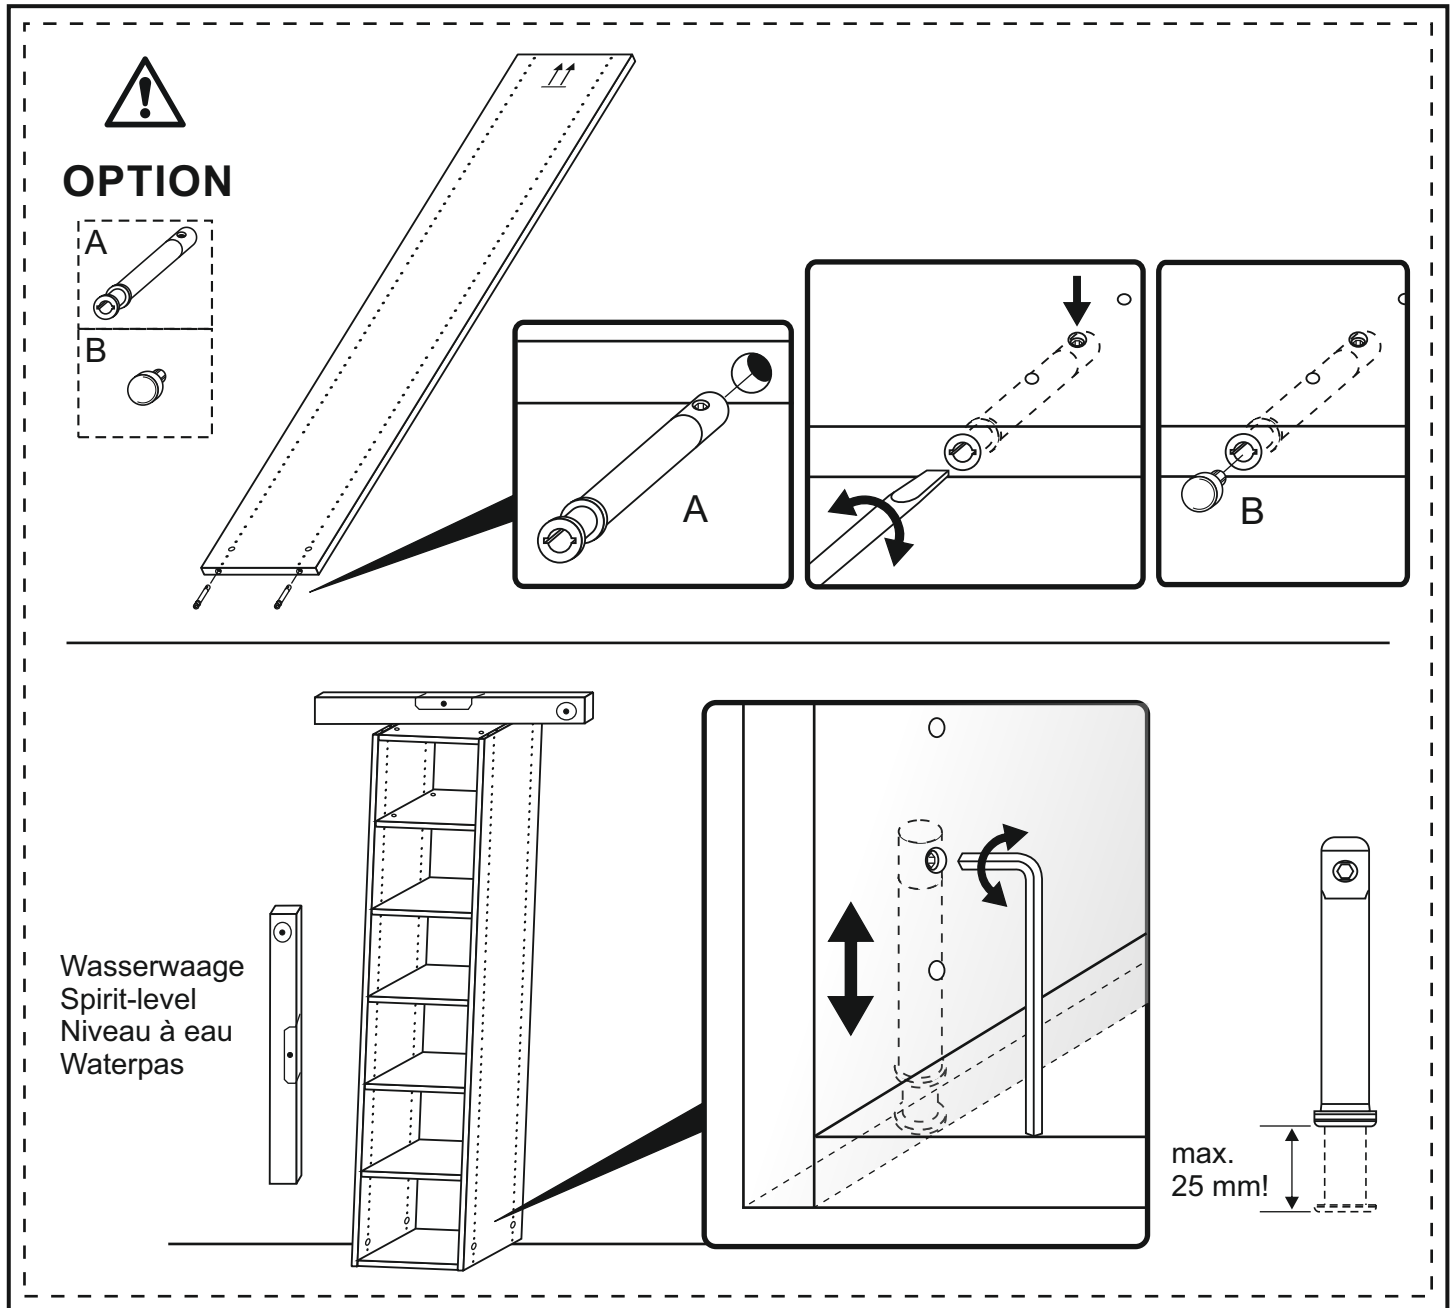

(PL) Instrukcja montażu

(SK) Návod na montáž

(RO) Instrucțiuni de montare

(RU) инструкции по монтажу

0104291 - 14 / E.N. - 16.08.19

SCHUBKÄSTEN

- | | |
|---------------------------------------|-----------------------------------|
| D Montageanleitung | GB Assembly instructions |
| FR Notice de montage | IT Istruzioni di montaggio |
| NL Handleiding voor de montage | PL Instrukcja montażu |
| CZ Montážní návod | SK Návod na montáž |
| HU Szerelési útmutató | RO Instrucțiuni de montare |
| TR Montaj talimati | RU инструкции по монтажу |