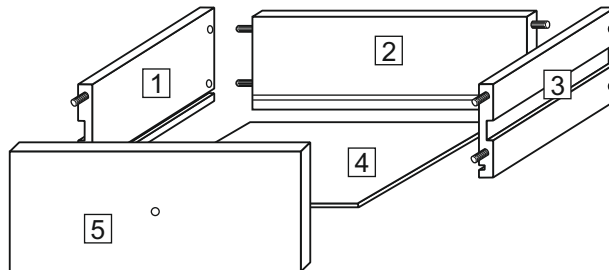

0 mm
10
20
30
40
50
60
70
80
90
100
110
120
130
140
150
160
170
180
190
200

Service - Assistenza - Dienstverlening - Serwis Servis Szerviz - Servicii - статистическая служба

Name · Nom · Nome · Naam
Nazwa · Jméno · Názov · Név
Denumire · Isim · название

Nr. · No. · N° · номеро · Č · Sz

Тур · Type · Tip · Típus · Tipo · тип

01-4015

4

01-2005

8

01-2663

4

01-5201

1

5020322

2

01-2674

2

01-2662

2

01-9525

2