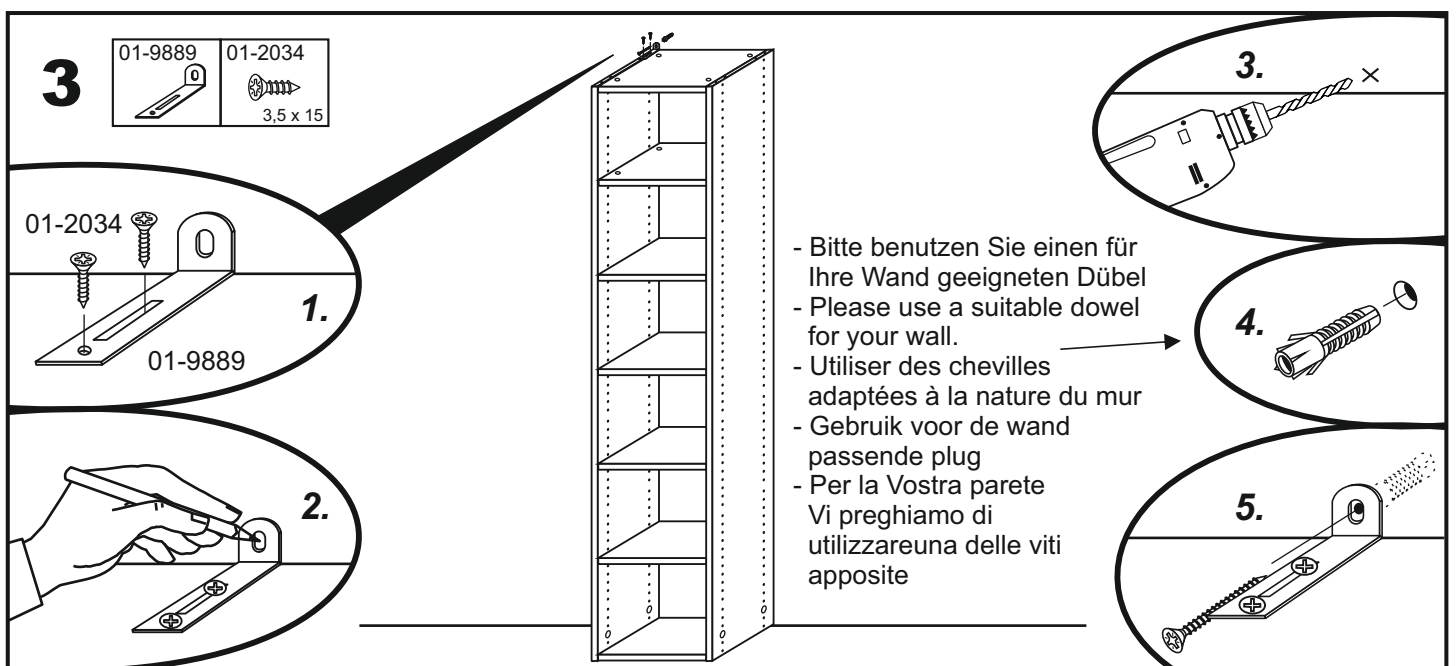

(PL) Instrukcja montażu

(SK) Návod na montáž

(RO) Instrucțiuni de montare

(RU) инструкции по монтажу

0104291 - 14 / E.N. - 16.08.19

SCHUBKÄSTEN

- | | |
|---------------------------------------|-----------------------------------|
| D Montageanleitung | GB Assembly instructions |
| FR Notice de montage | IT Istruzioni di montaggio |
| NL Handleiding voor de montage | PL Instrukcja montażu |
| CZ Montážní návod | SK Návod na montáž |
| HU Szerelési útmutató | RO Instrucțiuni de montare |
| TR Montaj talimati | RU инструкции по монтажу |