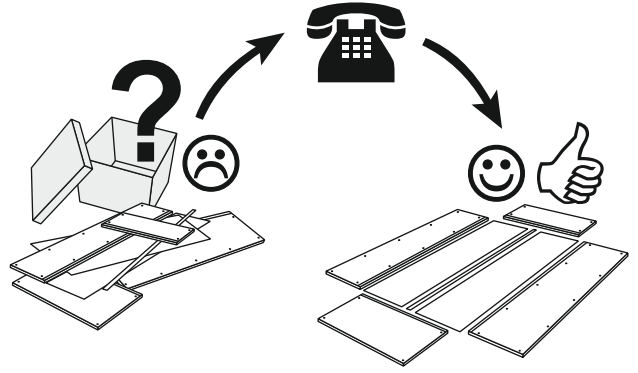

0 mm
10
20
30
40
50
60
70
80
90
100
110
120
130
140
150
160
170
180
190
200

Service - Assistenza - Dienstverlening - Serwis Servis Szerviz - Servicii - статистическая служба

Name · Nom · Nome · Naam
Nazwa · Jméno · Názov · Név
Denumire · Isim · название

Nr. · No. · N° · номеро · Č · Sz

Тур · Type · Tip · Típus · Tipo · тип

01-4015

4

01-2005

8

01-2663

4

01-5201

1

5020322

2

01-2674

2

01-2662

2

01-9525

2