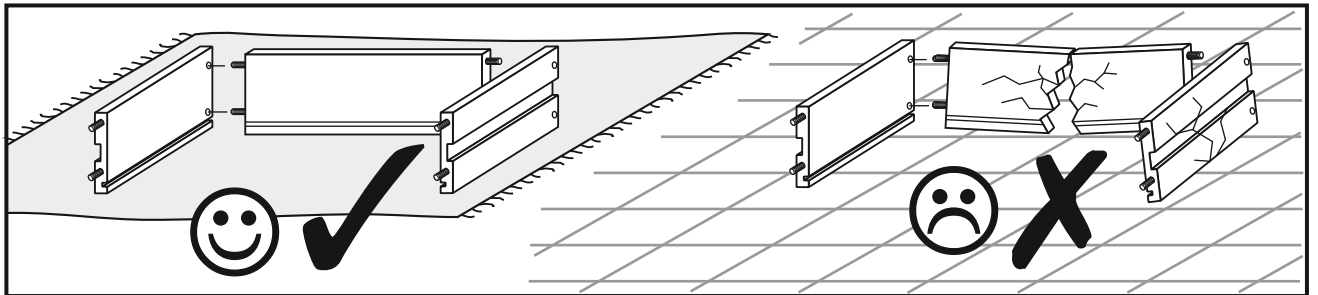

0 mm
10
20
30
40
50
60
70
80
90
100
110
120
130
140
150
160
170
180
190
200

Service - Assistenza - Dienstverlening - Serwis Servis Szerviz - Servicii - статистическая служба

Name · Nom · Nome · Naam
Nazwa · Jméno · Názov · Név
Denumire · Isim · название

Nr. · No. · N° · номеро · Č · Sz

Тур · Type · Tip · Típus · Tipo · тип

01-4015

4

01-2005

8

01-2663

4

01-5201

1

5020322

2

01-2674

2

01-2662

2

01-9525

2