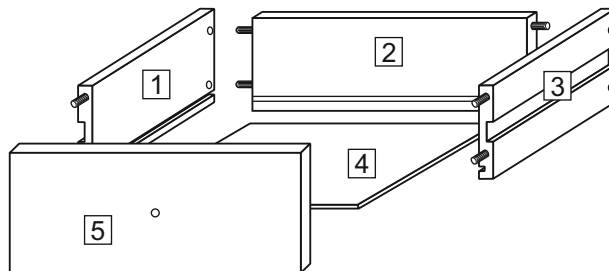

0 mm
10
20
30
40
50
60
70
80
90
100
110
120
130
140
150
160
170
180
190
200

Service - Assistenza - Dienstverlening - Serwis Servis Szerviz - Servicii - статистическая служба

Name · Nom · Nome · Naam
Nazwa · Jméno · Názov · Név
Denumire · Isim · название

Nr. · No. · N° · номеро · Č · Sz

Тур · Type · Tip · Típus · Tipo · тип

01-4015

4

01-2005

8

01-2663

4

01-5201

1

5020322

2

01-2674

2

01-2662

2

01-9525

2