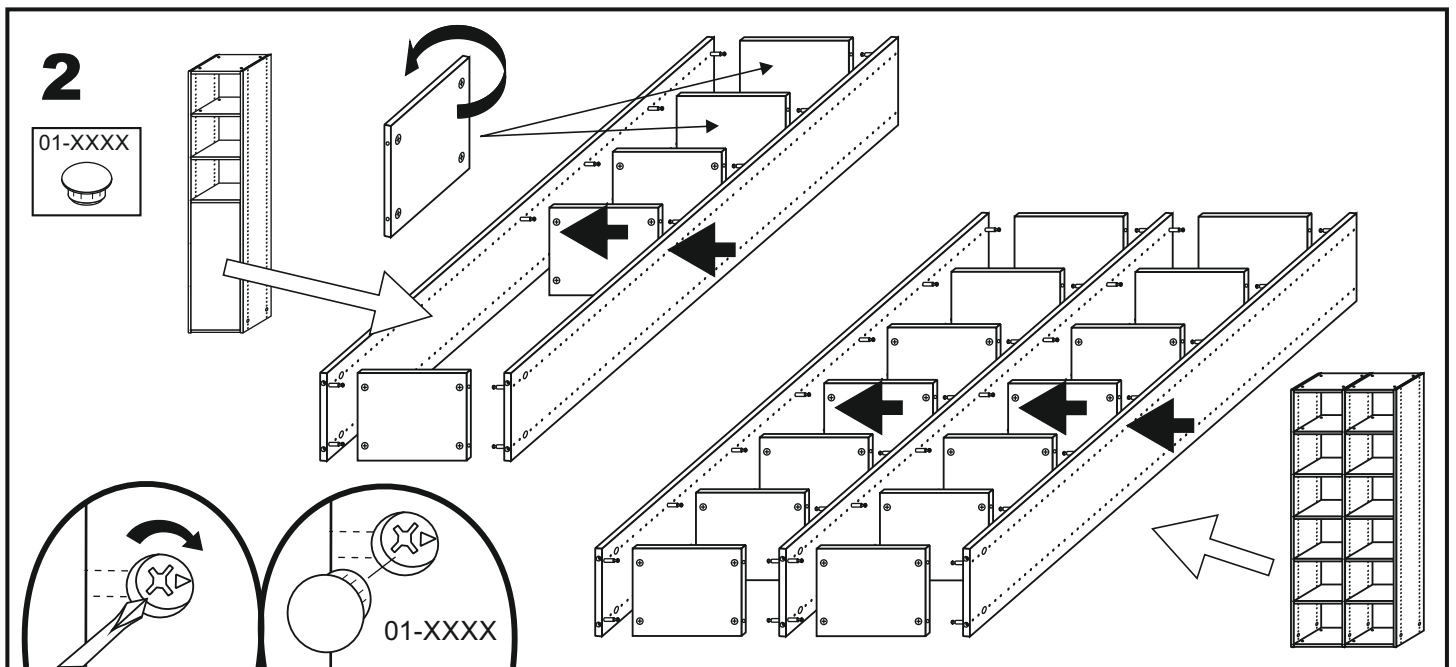

(PL) Instrukcja montażu

(SK) Návod na montáž

(RO) Instrucțiuni de montare

(RU) инструкции по монтажу

0104291 - 14 / E.N. - 16.08.19

SCHUBKÄSTEN

- | | |
|---------------------------------------|-----------------------------------|
| D Montageanleitung | GB Assembly instructions |
| FR Notice de montage | IT Istruzioni di montaggio |
| NL Handleiding voor de montage | PL Instrukcja montażu |
| CZ Montážní návod | SK Návod na montáž |
| HU Szerelési útmutató | RO Instrucțiuni de montare |
| TR Montaj talimati | RU инструкции по монтажу |