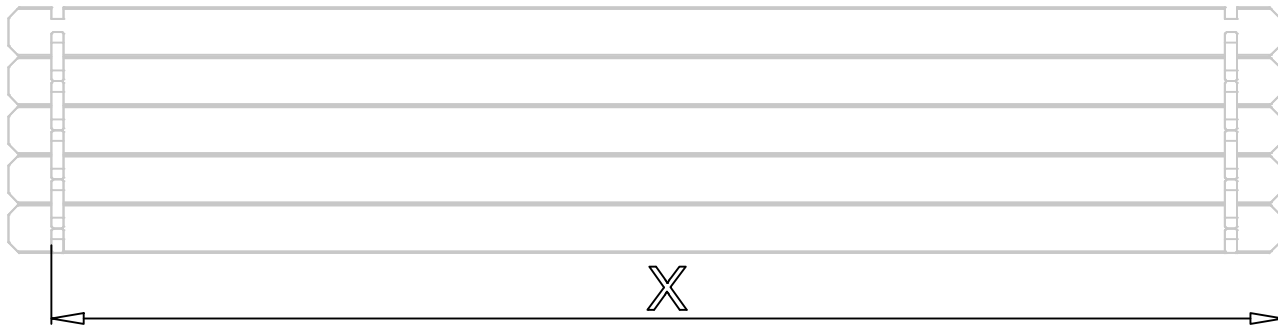

Art. Nr. 993500/993500009

1/6

29.07.2019

Art. Nr. 993500/993500009

Groundplan - Grundplan - Plan de masse -  
Planimetria - Plattegrond - Põhiplaan

Art. Nr. 993500/993500009

Art. Nr. 993500/993500009

Cut into length on site (if needed)! - Bitte selber anpassen (falls nötig)! - Au besoin, coupez sur place pour raccourcir - Aggiunstate con taglio la lunghezza in cantiere (se necessario)! - Graag ter plekke op maat maken (als nodig)! - Vajadusel lõigata mõõtu

29.07.2019

001

01

01

15 mm

4/6