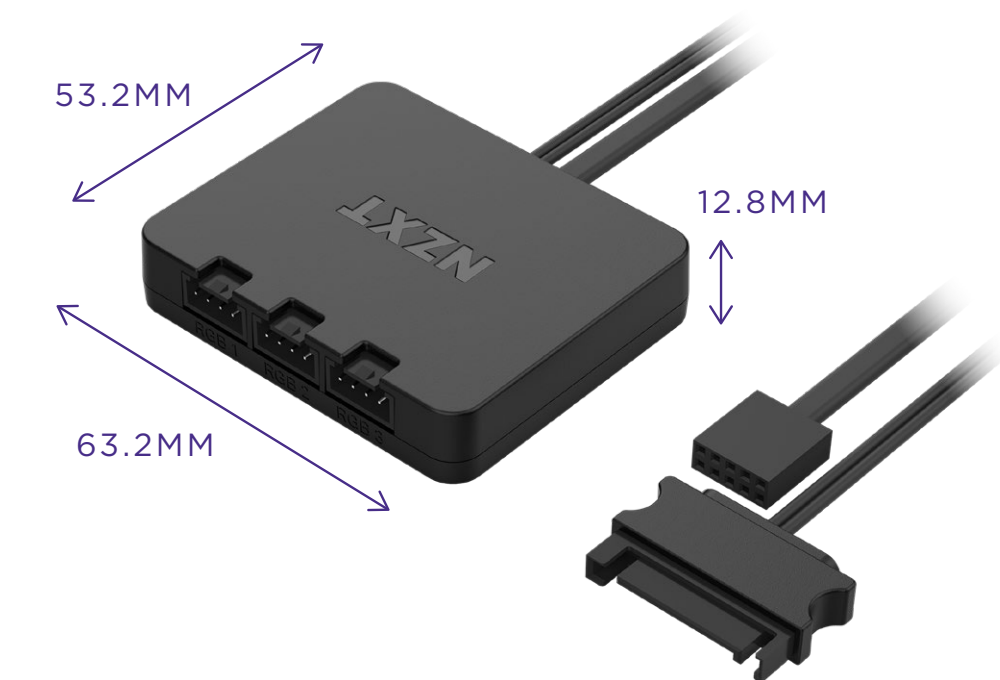

Mit ihrem raffinierten Naben- und Flügeldesign drücken die RGB Core-Lüfter der F-Serie die Luft durch deinen Kühler, um den statischen Druck zu erhöhen und gleichzeitig einen starken Luftstrom zu erzeugen.

POWERED BY
NZXTCAM

KREATIVITÄT TRIFFT AUF KÜHLUNG

Erstelle individuelle Beleuchtungskombinationen, richte Profile ein, steuere die Lüfterkurven und passe dein Setup über NZXT CAM an.

NAHTLOSES SYNCHRONISIEREN

Synchronisiere dein Setup und steuere die Stimmung mit kompatibelem NZXT Beleuchtungszubehör und Bauteilen mit NZXT CAM.

SPEZIFIKATIONEN

	F120 RGB CORE	F140 RGB CORE
Abmessungen	120 x 120 x 26mm	140 x 140 x 26mm
Material	Kunststoff, Gummi, Platine	Kunststoff, Gummi, Platine
Drehzahl	500-1,800 ± 300 U/min	500-1,500 ± 300 U/min
Volumenstrom	78.86 CFM	90.79 CFM
Statischer Druck	2.57 mm H ₂ O	3.22 mm H ₂ O
Geräuschpegel	33.88 dBA	34.48 dBA
Lager	Hydrodynamisches Gleitlager	Hydrodynamisches Gleitlager
Stromverbrauch	12 V DC, 0.2 A, 2.4 W	12 V DC, 0.24 A, 2.88 W
Anschluss	PWM 4-polig	PWM 4-polig
Ausgangs-LED	8 RGB-LEDs	8 RGB-LEDs
Anschlüsse und Kabellänge	4-poliges PWM-Lüfterkabel - 600 mm x1 4-poliges NZXT RGB-Kabel - 600 mm x1	4-poliges PWM-Lüfterkabel - 600 mm x1 4-poliges NZXT RGB-Kabel - 600 mm x1
Lebensdauer	60,000 Stunden	60,000 Stunden
Garantie	2 Jahre	2 Jahre

RGB-STEUERUNG - TWIN PACK / TRIPLE PACK ONLY	
Abmessungen / Gewicht	63.2 x 53.2 x 12.8mm / 52.8g
Material(ien)	Kunststoff, Platine, Magnete
Befestigung	2x 3M Dual Lock
Anschlüsse	1 x USB-2.0-Anschluss, 1 x SATA
Eingangsanschluss	12 V DC / 2,6 A
Spannung Ausgangskanal	5 V DC
Systemanforderung	Interner USB-2.0-Anschluss erforderlich
RGB-Beleuchtungskanäle	3
Unterstützung von	Bis zu 40 LEDs pro Kanal und insgesamt
Beleuchtungskanälen	120 LEDs für alle 3 Kanäle zusammen
Garantie	2 Jahre