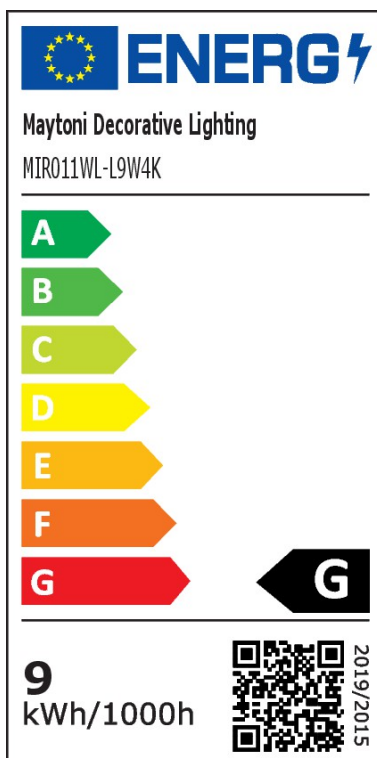

## LED Bilderleuchte Orion in Weiß 9W 600lm

Bilderleuchten

UVP: 64,90 Euro

Haben Sie eine Frage zum Produkt?

info@click-licht.de

(+49) 2361 40 67 600

Montag - Freitag 09:00 - 16:00 Uhr

<b>Artikelnummer</b>	A-574697
<b>Material</b>	Metall, Acryl
<b>Farbe</b>	Weiß
<b>Anschlussspannung</b>	85-265 V
<b>Leistungsaufnahme</b>	9 W
<b>Schutzklasse</b>	I
<b>Schutzart</b>	IP20
<b>Montageart</b>	Wand
<b>Lichtaustritt</b>	unten
<b>Dimmbar</b>	Nein
<b>Lichttechnologie</b>	LED
<b>Bauform</b>	LED-Platine
<b>Farbtemperatur</b>	4000 Kelvin
<b>Lichtfarbe</b>	Neutralweiß
<b>Lichtstrom</b>	600 lm
<b>Farbwiedergabeindex</b>	80
<b>Lebensdauer</b>	30000 h
<b>Schaltzyklen</b>	15000
<b>Abstrahlwinkel</b>	120 Grad
<b>Anwendungsbereich</b>	Esszimmer, Flur, Küche, Schlafzimmer, Wohnzimmer
<b>Stil</b>	Modern
<b>Form</b>	eckig

<b>Netzstecker</b>	Nein
<b>Leuchtmittel</b>	Ja, fest verbaut
<b>Produktmaße</b>	(H) 25 mm (B) 400 mm (L) 50 mm
<b>Produktgewicht</b>	0.6 kg