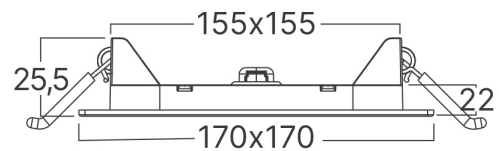

BRAYTRON SRL

MUNICIPIUL BUCUREȘTI, SECTOR 6, BLD. IULIU MANIU, NR.616, CORP B, ET.1,BUCUREȘTI, Sector 6(RO)
info@braytron.com
www.braytron.com

Pagina 1 din 2