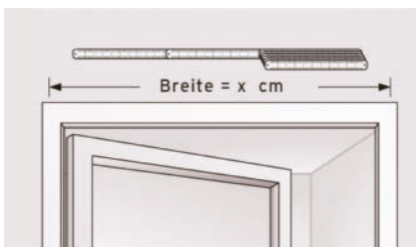

CULEX

INSEKTENSCHUTZ

Lamellenvorhang

100 x 220 cm

Service-Hotline: 09805 - 9333 1981
Web: www.hecht-international.com

hecht international GmbH
Im Herrmannshof 10
91595 Burgoberbach
GERMANY