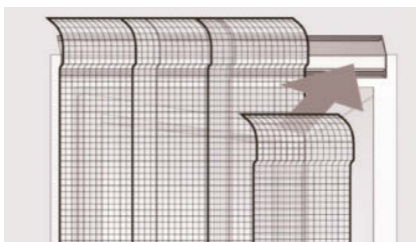

CULEX

INSEKTENSCHUTZ

Lamellenvorhang

100 x 220 cm

Service-Hotline: 09805 - 9333 1981
Web: www.hecht-international.com

hecht international GmbH
Im Herrmannshof 10
91595 Burgoberbach
GERMANY