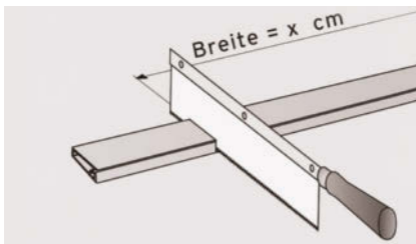

CULEX

INSEKTENSCHUTZ

Lamellenvorhang

100 x 220 cm

Service-Hotline: 09805 - 9333 1981
Web: www.hecht-international.com

hecht international GmbH
Im Herrmannshof 10
91595 Burgoberbach
GERMANY