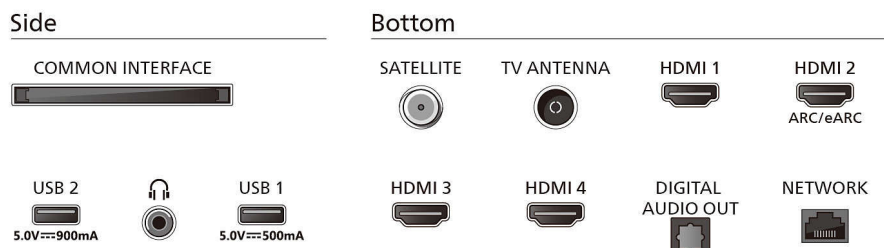

Anschlüsse

- Anzahl HDMI-Anschlüsse: 4
- HDMI-Funktionen: 4K, Audio-Rückkanal
- EasyLink (HDMI-CEC): Weiterleitung der Fernbedienungssignale, System-Audiosteuerung, System Standby-Modus, System-Start
- Anzahl der USB-Anschlüsse: 2
- Kabellose Verbindung: WLAN 802.11ac, 2 x 2 Dualband, Bluetooth 5.2
- HDCP 2.3: Ja, auf allen HDMI
- HDMI ARC: Ja, auf HDMI2
- HDMI 2.1-Funktionen: eARC auf HDMI 2, Unterstützt eARC/VRR/ALLM
- EasyLink 2.0: HDMI-CEC für Philips Fernseher/SB, Externe Einstellung über die TV-Benutzeroberfläche

Unterstützte HDMI-Videofunktionen

- Spiele: ALLM, HDMI VRR, AMD FreeSync Premium
- HDR: HLG, HDR10, HDR10+ kompatibel

EU-Energiekarte

- Energieklasse für SDR: F
- Energieklasse für HDR: G
- Stromverbrauch (ausgeschaltet): (fehlt)
- Vernetzter Standby-Modus: weniger als 0,3 W
- Verwendete Panel-Technologie: LED LCD

Leistung

- Energiesparfunktionen: Sleep-Timer, Bildabschaltung (bei Radiobetrieb), Eco-Modus, Lichtsensor

50PUS8909/12

Zubehör

- Mitgeliefertes Zubehör: Fernbedienung, 2 AAA-Batterien, Standfuß, Netzkabel, Schnellstartanleitung, Broschüre zu rechtlichen und Sicherheitsinformationen

Design

- Farbe des Fernsehers: Anthrazitfarbener Rahmen
- Design des Standfußes: Anthrazitfarbener Standfuß

Abmessungen

- Abstand zwischen 2 Stäben: 475 mm
- Kompatible Wandhalterung: 200 x 300 mm

Connections