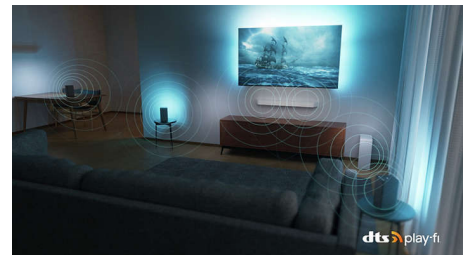

Kompatibel mit DTS Play-Fi

Genießen Sie sofort nach dem Auspacken einen großartigen, klaren Fernsehklang. Wenn Sie ein besseres Erlebnis wünschen, können Sie mit dem kabellosen Philips Heimsystem und DTS Play-Fi im Handumdrehen eine Verbindung zu kompatiblen Soundbars und kabellosen Lautsprechern in Ihrer Wohnung herstellen. Sie können sogar ein Home Entertainment-System mit Surround Sound erstellen, bei dem Sie Ihren Fernseher als zentralen Lautsprecher nutzen.