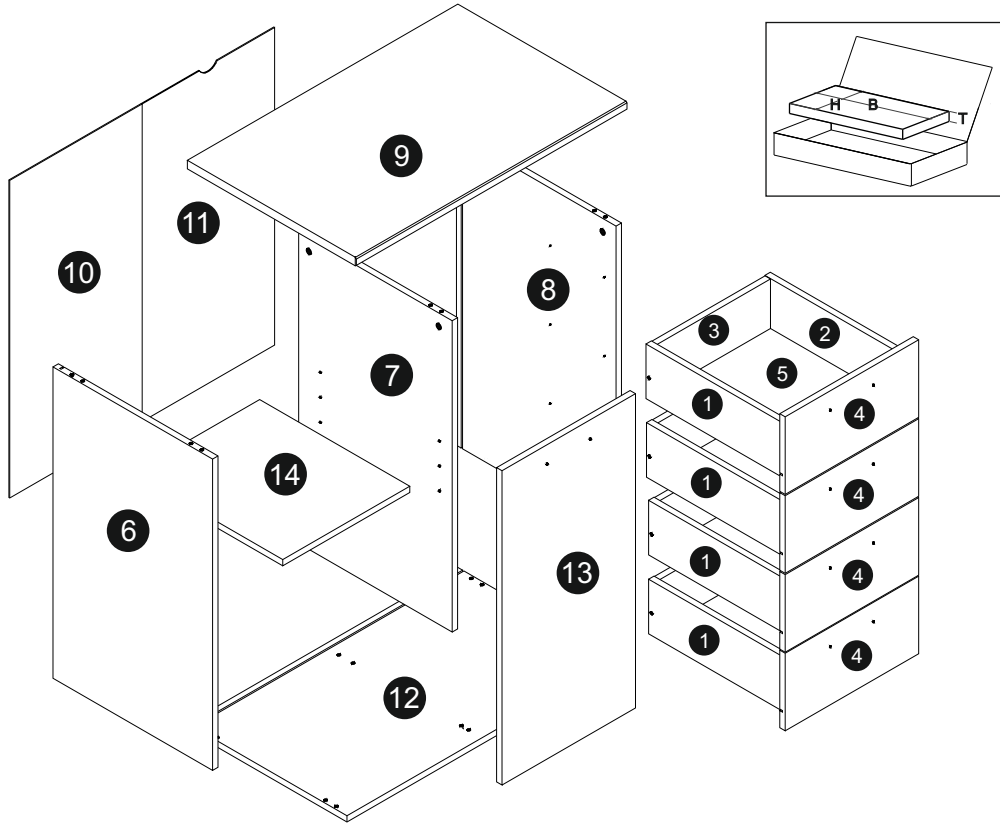

wyprodukowano dla / made for / produziert für
BEGA GRUPPE
producent: MEBLE OKMED POLAND

		1/2		
		B	H	T
1		400	140	16 x4
2		400	140	16 x4
3		335	127	16 x4
6		797	472	16 x1
7		797	454	16 x1
8		797	472	16 x1
14		444	375	16 x1

		2/2		
		B	H	T
4		395	199	16 x4
5		405	350	3 x4
9		800	500	22 x1
10		813	392	3 x1
11		813	392	3 x1
12		800	472	16 x1
13		805	395	16 x1

KK1 1	KD1 36	KSK1 1	K1 14	ZM1B 14	ZM1A 14						
ZM1 12	Z1P 2	ZP 2	W4 4	SS3 5	W6 5	S1 12	PL1 6	W1 22			
PP 4	PQ5 4	PQ6 4	W11 18	U75 5	WU 10	KS1 1	KRW1 1				