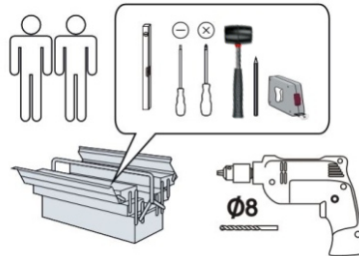

wyprodukowano dla / made for / produziert für
BEGA GRUPPE
producent: MEBLE OKMED POLAND

		1/2		
		B	H	T
1		400	140	16 x4
2		400	140	16 x4
3		335	127	16 x4
6		797	472	16 x1
7		797	454	16 x1
8		797	472	16 x1
14		444	375	16 x1