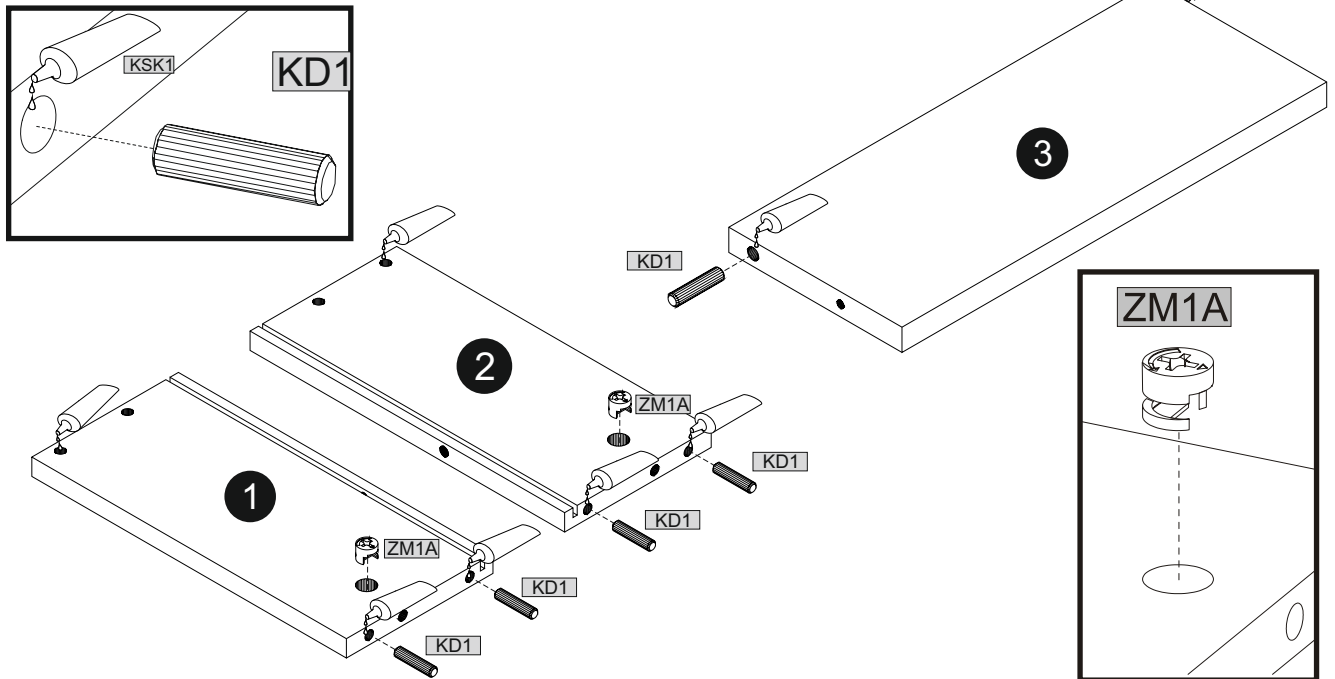

01 X4

KD1 6	ZM1A 2	KSK1 1