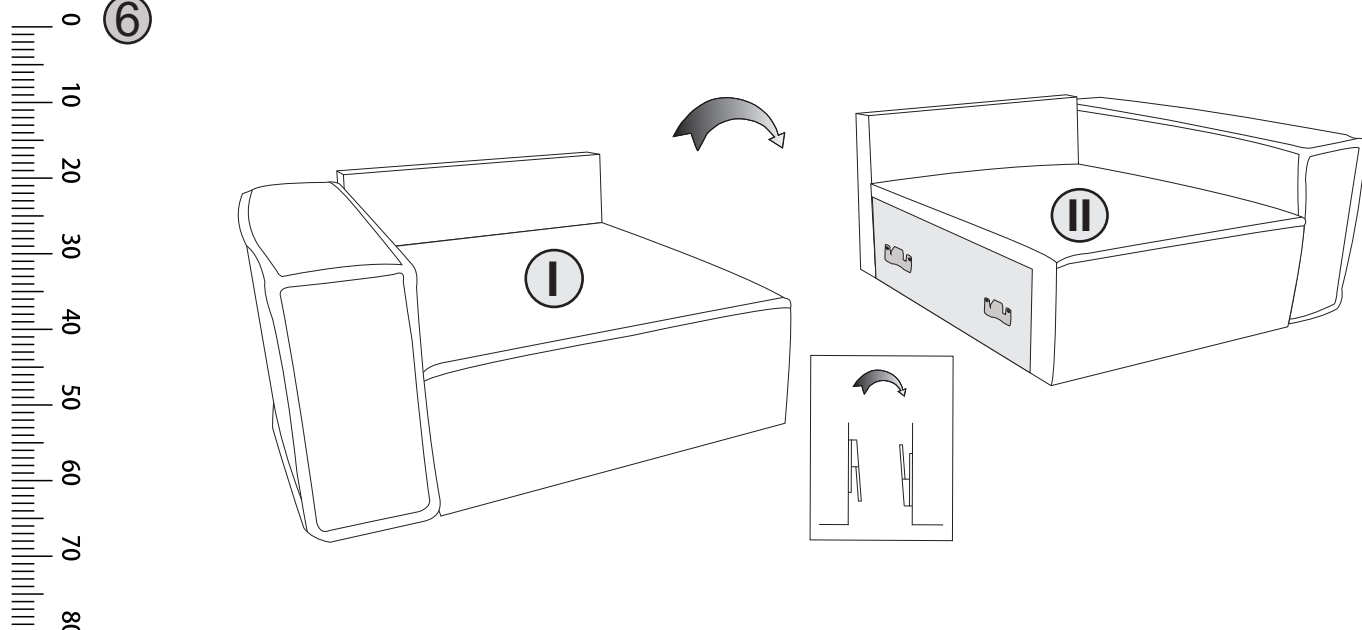

MEGASOFA

2/2

hardware bag/sachet matériel/zubehörbeutel/sachetti materiale/
bolsa de materiales/worek materiałowy

pre-assembled/ pre assemble/ vormontiert/ premontato/ wstępnie/
zamontowane

6

7