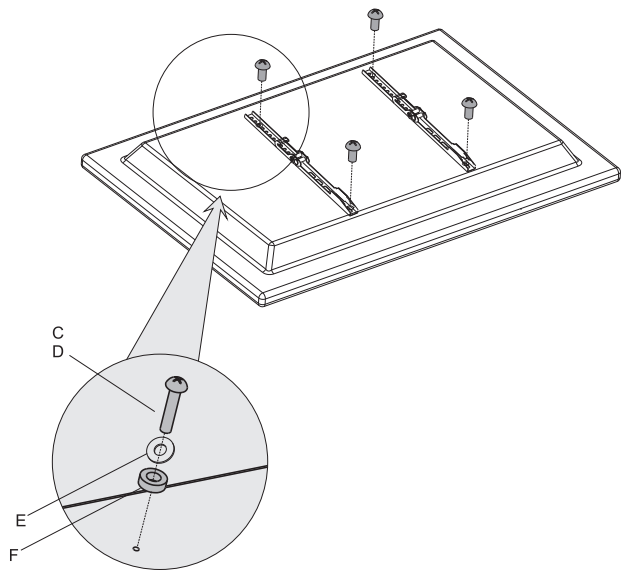

3.

4.

EN Adjustable TV wall mount

FR Le support mural réglable

PL Regulowany uchwyt ścienny

ES Soporte de pared regulable

DE Einstellbare TV Wandhalterung

IT Supporto TV Regolabile

MC-605N

VESA
75x75
100x100 200x200
400x400 600x400

Wall plate (x1)

Arm (x2)

ST6.3x55 (x4)
A

concrete anchor (x4)
B

M6x30 (x4)
C

M8x30 (x4)
D

D8 washer (x4)
E

spacer (x4)
F

bubble level (x1)
G

1.

2.