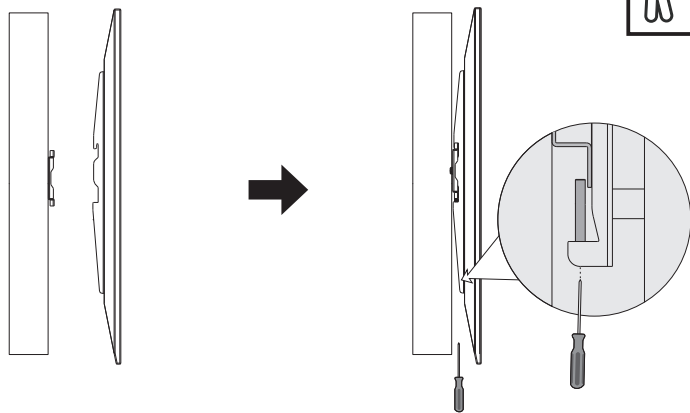

3.

4.

EN Adjustable TV wall mount

FR Le support mural réglable

PL Regulowany uchwyt ścienny

ES Soporte de pared regulable

DE Einstellbare TV Wandhalterung

IT Supporto TV Regolabile

MC-605N

VESA
75x75
100x100 200x200
400x400 600x400

Wall plate (x1)

Arm (x2)

ST6.3x55 (x4)
A

concrete anchor (x4)
B

M6x30 (x4)
C

M8x30 (x4)
D

D8 washer (x4)
E

spacer (x4)
F

bubble level (x1)
G

1.

2.