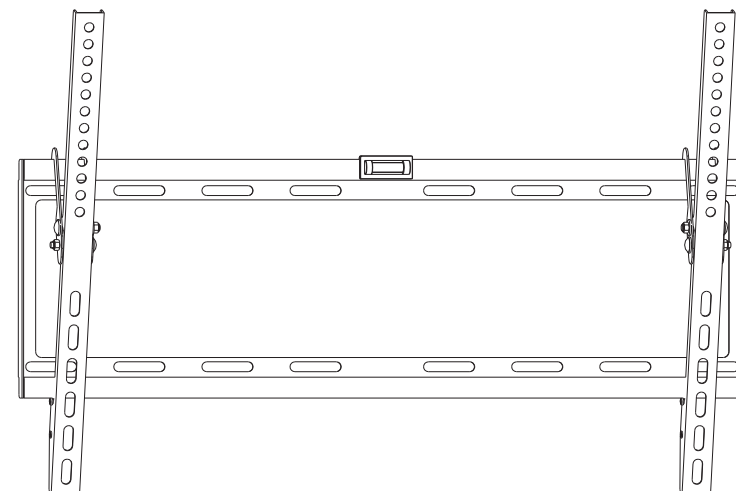

3.

4.

EN Adjustable TV wall mount

FR Le support mural réglable

PL Regulowany uchwyt ścienny

ES Soporte de pared regulable

DE Einstellbare TV Wandhalterung

IT Supporto TV Regolabile

MC-605N

VESA
75x75
100x100 200x200
400x400 600x400

Wall plate (x1)

Arm (x2)

ST6.3x55 (x4)
A

concrete anchor (x4)
B

M6x30 (x4)
C

M8x30 (x4)
D

D8 washer (x4)
E

spacer (x4)
F

bubble level (x1)
G

1.

2.