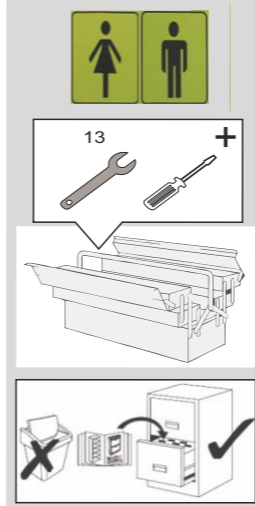

9

10

CAB AT SOFA

- (DE) Montageanleitung
- (IT) Istruzioni di montaggio
- (PL) Instrukcja montażu
- (FR) Notice de montage
- (NL) Handleiding voor de montage
- (RO) Instrucțiuni de asamblare
- (GB) Assembly instructions
- (SK) Montážny návod
- (TR) Montaj talimatı
- (CZ) Montážní návod
- (RU) Инструкция по монтажу
- (HU) Szerelési útmutató

Name - Nazwa - Naam - Name - Isim - название
 Nome - Nom - Numele - Meno - Jméno - Neve

CAB AT SOFA

2x 25mm a	6x 25mm b	6x (5x35) c	8x d	9x (4x16) e	4x (M8x70) f	4x (Ø8) g
4x (Ø8) i	4x (M8) j	2x k	2x m			