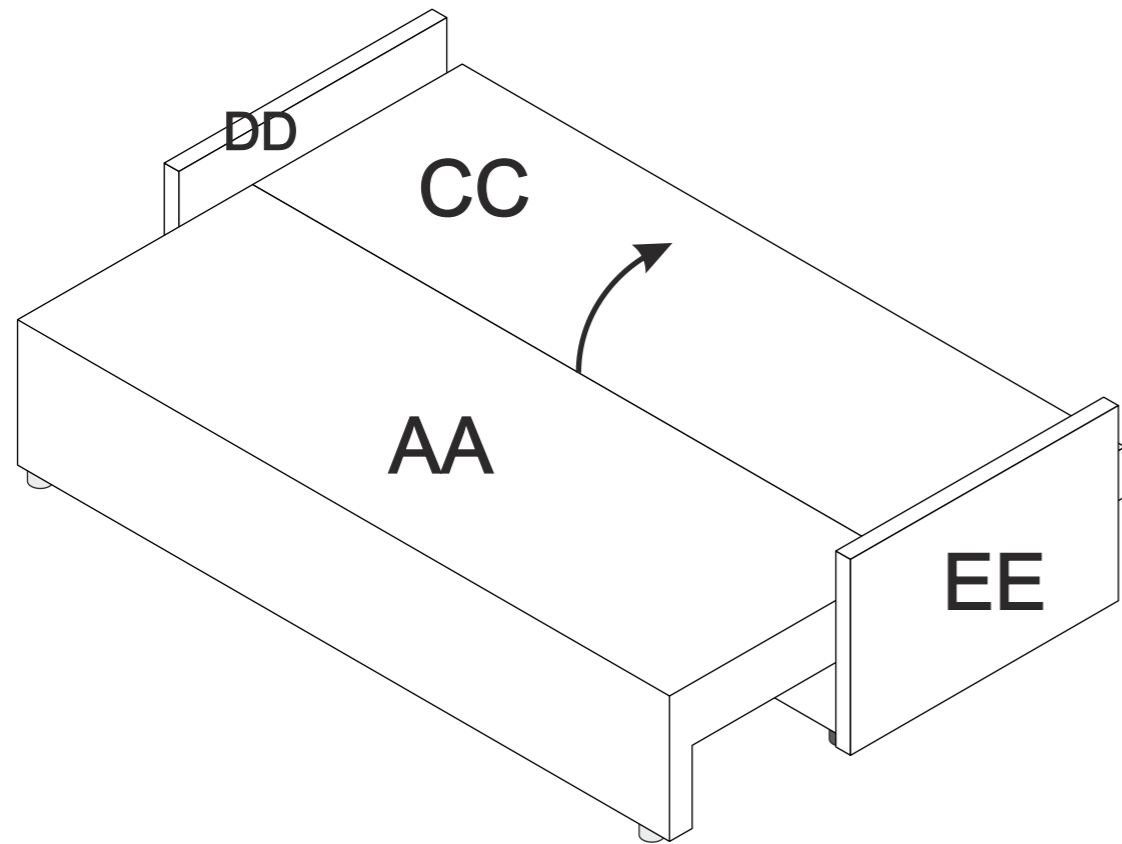

9

10

CAB AT SOFA

- (DE) Montageanleitung
- (IT) Istruzioni di montaggio
- (PL) Instrukcja montażu
- (FR) Notice de montage
- (NL) Handleiding voor de montage
- (RO) Instrucțiuni de asamblare
- (GB) Assembly instructions
- (SK) Montážny návod
- (TR) Montaj talimatı
- (CZ) Montážní návod
- (RU) Инструкция по монтажу
- (HU) Szerelési útmutató

Name - Nazwa - Naam - Name - Isim - название
 Nome - Nom - Numele - Meno - Jméno - Neve

CAB AT SOFA

2x 25mm a	6x 25mm b	6x (5x35) c	8x d	9x (4x16) e	4x (M8x70) f	4x (Ø8) g
4x (Ø8) i	4x (M8) j	2x k	2x m			