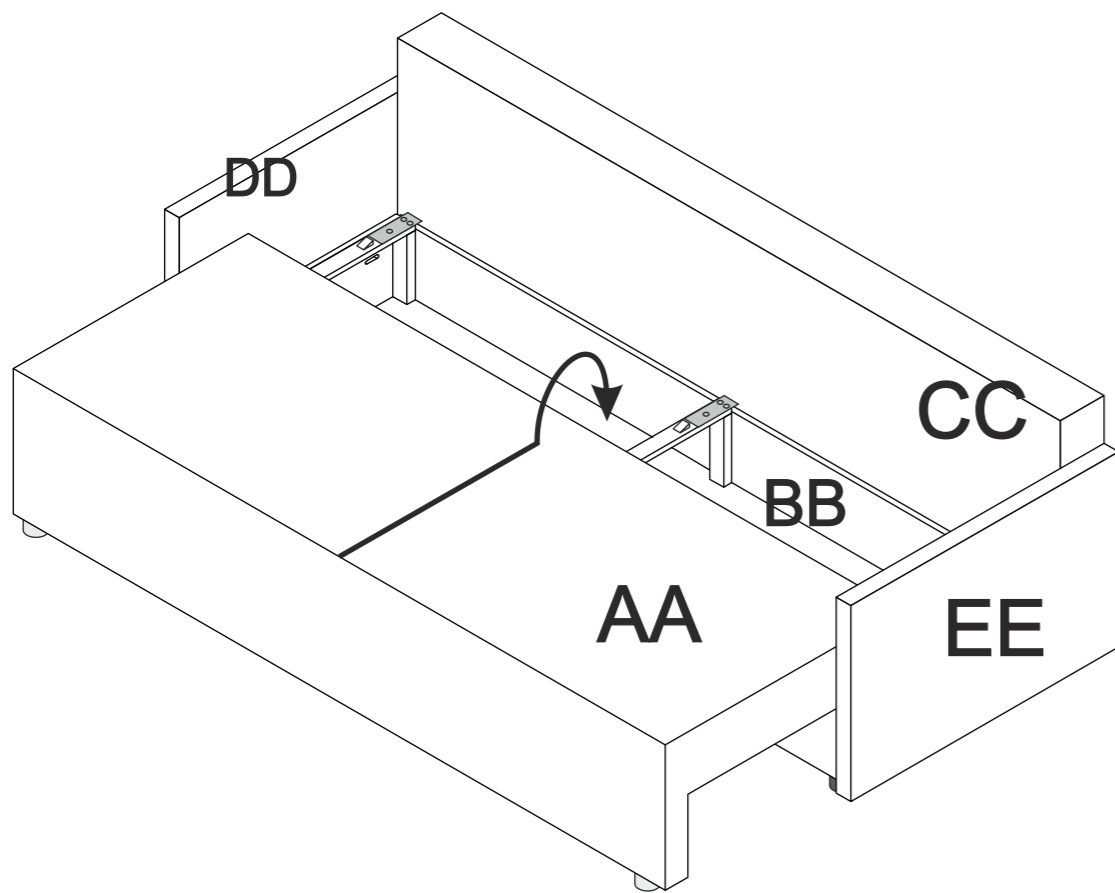

9

10

CAB AT SOFA

- (DE) Montageanleitung
- (IT) Istruzioni di montaggio
- (PL) Instrukcja montażu
- (FR) Notice de montage
- (NL) Handleiding voor de montage
- (RO) Instrucțiuni de asamblare
- (GB) Assembly instructions
- (SK) Montážny návod
- (TR) Montaj talimatı
- (CZ) Montážní návod
- (RU) Инструкция по монтажу
- (HU) Szerelési útmutató

Name - Nazwa - Naam - Name - Isim - название
 Nome - Nom - Numele - Meno - Jméno - Neve

CAB AT SOFA

2x 25mm a	6x 25mm b	6x (5x35) c	8x d	9x (4x16) e	4x (M8x70) f	4x (Ø8) g
4x (Ø8) i	4x (M8) j	2x k	2x m			