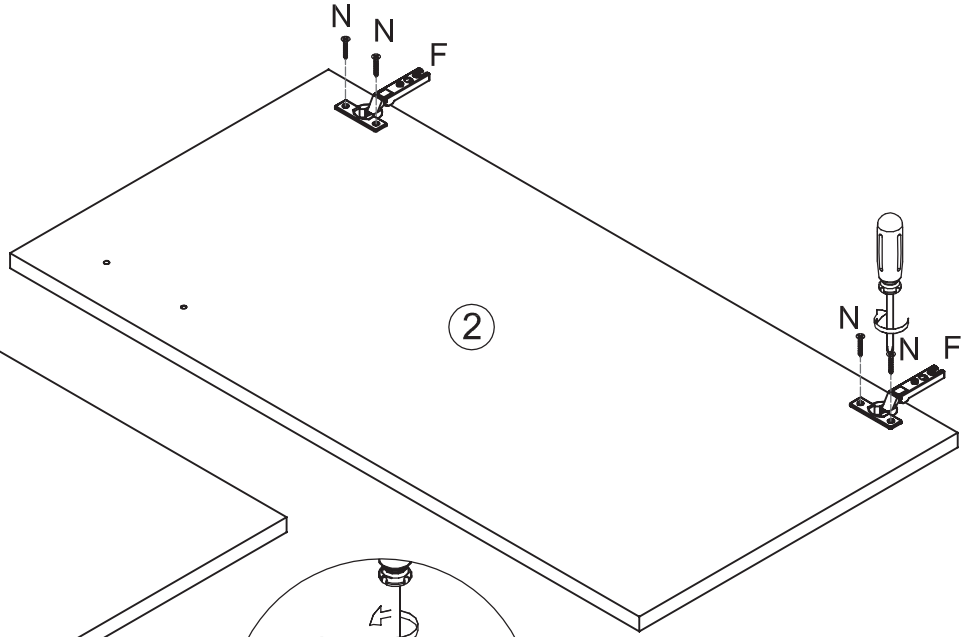

BC 1040 Kommode 2

43-816-...-9

1/1

Nr	Ausmaß	Stücke	Colli
1	456x396x16	1	1/1
2	782x396x16	1	1/1
3	782x396x16	1	1/1
4	396x160x16	2	1/1
5	788x323x16	1	1/1
6	788x323x16	1	1/1
7	788x307x16	1	1/1
8	1200x350x16	1	1/1

Nr	Ausmaß	Stücke	Colli
9	1200x350x16	1	1/1
10	773x306x16	1	1/1
11	318x115x16	2	1/1
12	300x115x16	2	1/1
13	300x115x16	2	1/1
14	798x388x3	1	1/1
15	330x295x3	2	1/1
16	798x394x3	2	1/1

1

2

3

4

5

6

7