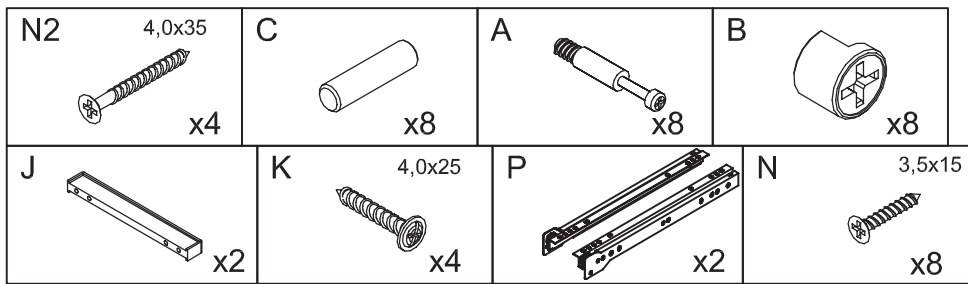

BC 1040 Kommode 2

43-816-...-9

1/1

Nr	Ausmaß	Stücke	Colli
1	456x396x16	1	1/1
2	782x396x16	1	1/1
3	782x396x16	1	1/1
4	396x160x16	2	1/1
5	788x323x16	1	1/1
6	788x323x16	1	1/1
7	788x307x16	1	1/1
8	1200x350x16	1	1/1

Nr	Ausmaß	Stücke	Colli
9	1200x350x16	1	1/1
10	773x306x16	1	1/1
11	318x115x16	2	1/1
12	300x115x16	2	1/1
13	300x115x16	2	1/1
14	798x388x3	1	1/1
15	330x295x3	2	1/1
16	798x394x3	2	1/1

1

2

3

4

5

6

7