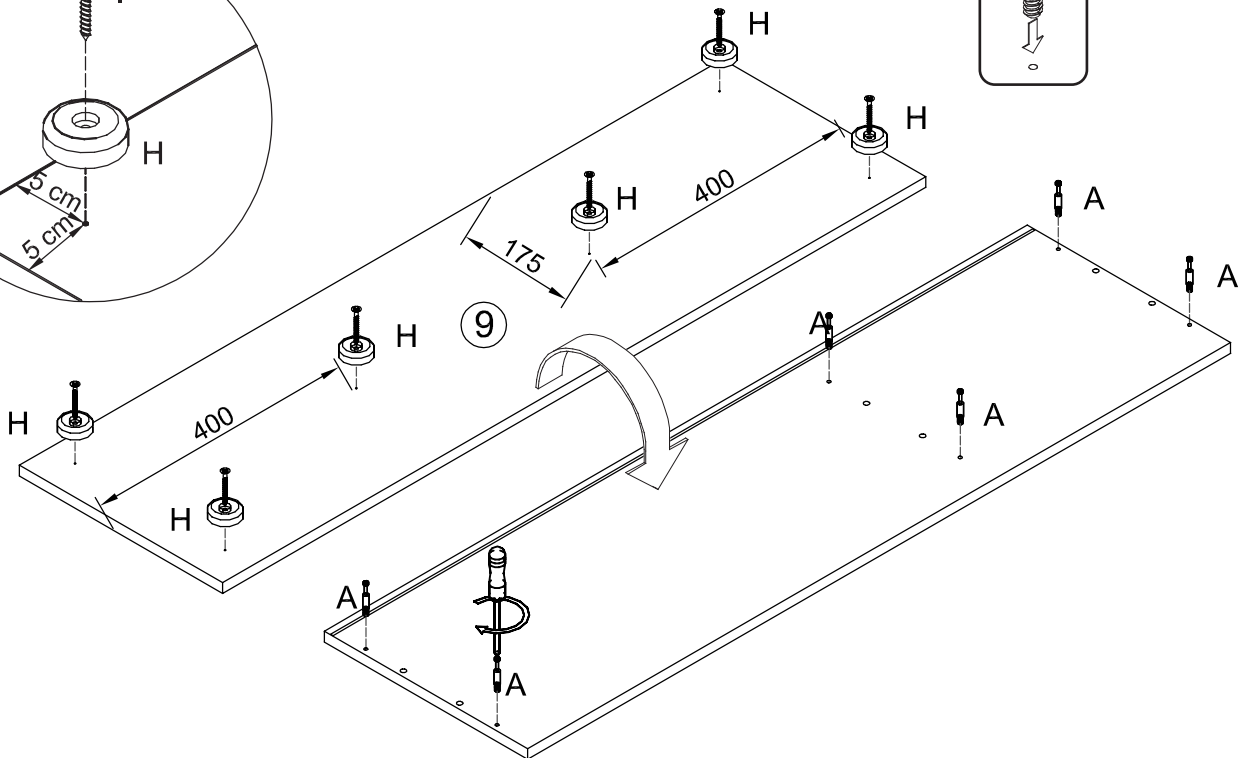

BC 1040 Kommode 2

43-816-...-9

1/1

Nr	Ausmaß	Stücke	Colli
1	456x396x16	1	1/1
2	782x396x16	1	1/1
3	782x396x16	1	1/1
4	396x160x16	2	1/1
5	788x323x16	1	1/1
6	788x323x16	1	1/1
7	788x307x16	1	1/1
8	1200x350x16	1	1/1

Nr	Ausmaß	Stücke	Colli
9	1200x350x16	1	1/1
10	773x306x16	1	1/1
11	318x115x16	2	1/1
12	300x115x16	2	1/1
13	300x115x16	2	1/1
14	798x388x3	1	1/1
15	330x295x3	2	1/1
16	798x394x3	2	1/1

1

2

3

4

5

6

7