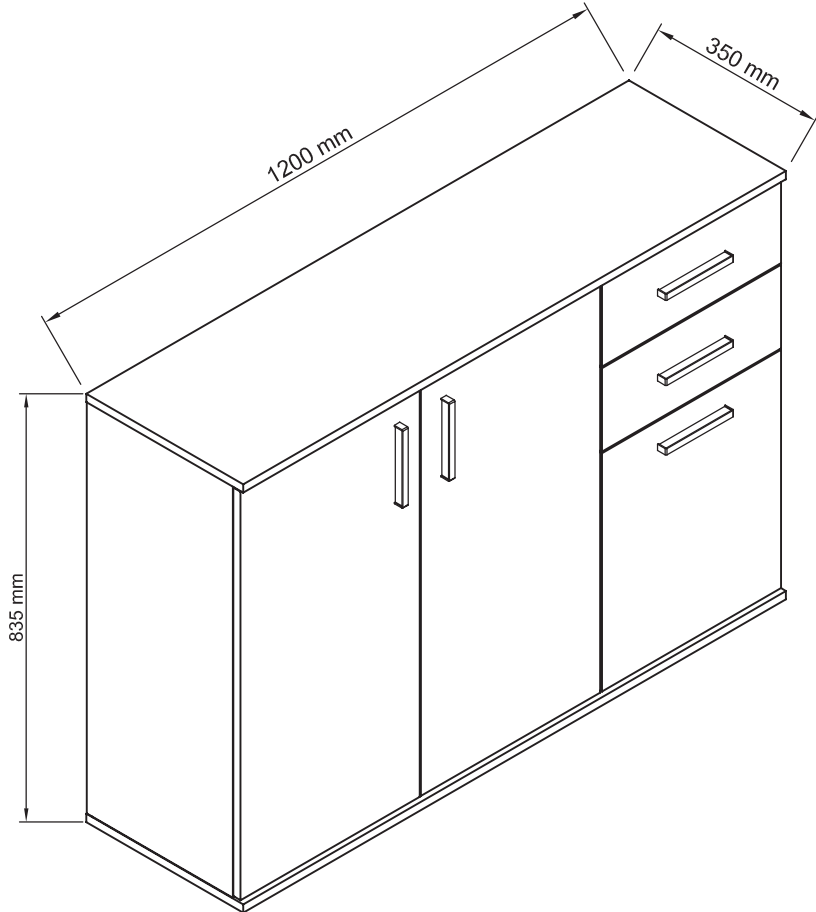

BC 1040 Kommode 2

43-816-...-9

1/1

Nr	Ausmaß	Stücke	Colli
1	456x396x16	1	1/1
2	782x396x16	1	1/1
3	782x396x16	1	1/1
4	396x160x16	2	1/1
5	788x323x16	1	1/1
6	788x323x16	1	1/1
7	788x307x16	1	1/1
8	1200x350x16	1	1/1

Nr	Ausmaß	Stücke	Colli
9	1200x350x16	1	1/1
10	773x306x16	1	1/1
11	318x115x16	2	1/1
12	300x115x16	2	1/1
13	300x115x16	2	1/1
14	798x388x3	1	1/1
15	330x295x3	2	1/1
16	798x394x3	2	1/1

1

2

3

4

5

6

7