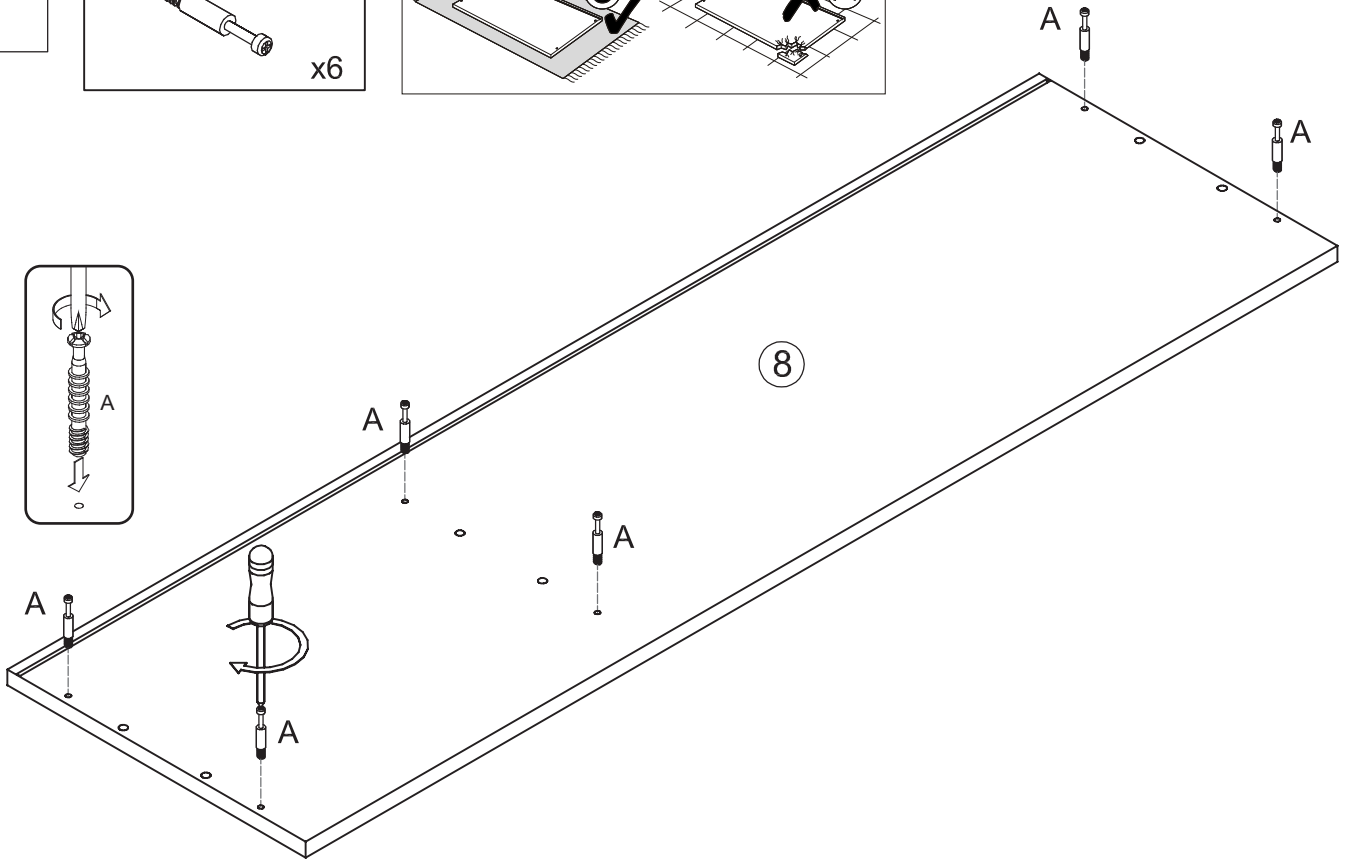

BC 1040 Kommode 2

43-816-...-9

1/1

Nr	Ausmaß	Stücke	Colli
1	456x396x16	1	1/1
2	782x396x16	1	1/1
3	782x396x16	1	1/1
4	396x160x16	2	1/1
5	788x323x16	1	1/1
6	788x323x16	1	1/1
7	788x307x16	1	1/1
8	1200x350x16	1	1/1

Nr	Ausmaß	Stücke	Colli
9	1200x350x16	1	1/1
10	773x306x16	1	1/1
11	318x115x16	2	1/1
12	300x115x16	2	1/1
13	300x115x16	2	1/1
14	798x388x3	1	1/1
15	330x295x3	2	1/1
16	798x394x3	2	1/1

1

2

3

4

5

6

7