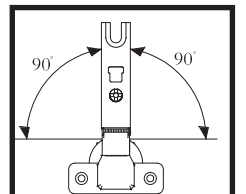

BC 1040 Kommode 2

43-816-...-9

1/1

Nr	Ausmaß	Stücke	Colli
1	456x396x16	1	1/1
2	782x396x16	1	1/1
3	782x396x16	1	1/1
4	396x160x16	2	1/1
5	788x323x16	1	1/1
6	788x323x16	1	1/1
7	788x307x16	1	1/1
8	1200x350x16	1	1/1

Nr	Ausmaß	Stücke	Colli
9	1200x350x16	1	1/1
10	773x306x16	1	1/1
11	318x115x16	2	1/1
12	300x115x16	2	1/1
13	300x115x16	2	1/1
14	798x388x3	1	1/1
15	330x295x3	2	1/1
16	798x394x3	2	1/1

1

2

3

4

5

6

7