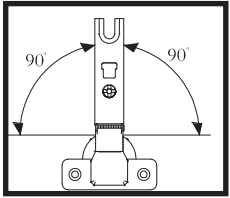

BC 1040 Kommode 2

43-816-...-9

1/1

Nr	Ausmaß	Stücke	Colli
1	456x396x16	1	1/1
2	782x396x16	1	1/1
3	782x396x16	1	1/1
4	396x160x16	2	1/1
5	788x323x16	1	1/1
6	788x323x16	1	1/1
7	788x307x16	1	1/1
8	1200x350x16	1	1/1

Nr	Ausmaß	Stücke	Colli
9	1200x350x16	1	1/1
10	773x306x16	1	1/1
11	318x115x16	2	1/1
12	300x115x16	2	1/1
13	300x115x16	2	1/1
14	798x388x3	1	1/1
15	330x295x3	2	1/1
16	798x394x3	2	1/1

1

2

3

4

5

6

7