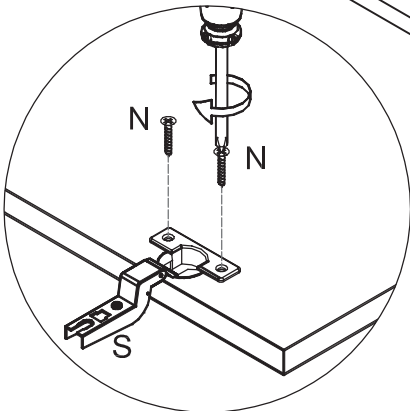

BC 1040 Kommode 2

43-816-...-9

1/1

Nr	Ausmaß	Stücke	Colli
1	456x396x16	1	1/1
2	782x396x16	1	1/1
3	782x396x16	1	1/1
4	396x160x16	2	1/1
5	788x323x16	1	1/1
6	788x323x16	1	1/1
7	788x307x16	1	1/1
8	1200x350x16	1	1/1

Nr	Ausmaß	Stücke	Colli
9	1200x350x16	1	1/1
10	773x306x16	1	1/1
11	318x115x16	2	1/1
12	300x115x16	2	1/1
13	300x115x16	2	1/1
14	798x388x3	1	1/1
15	330x295x3	2	1/1
16	798x394x3	2	1/1

1

2

3

4

5

6

7