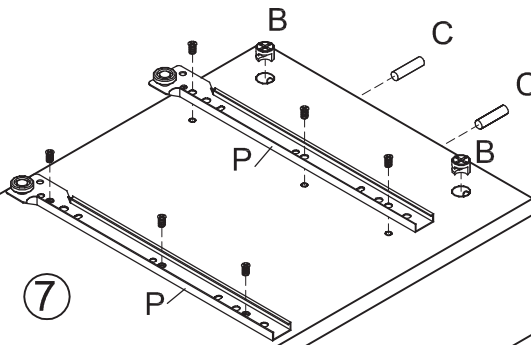

BC 1040 Kommode 2

43-816-...-9

1/1

Nr	Ausmaß	Stücke	Colli
1	456x396x16	1	1/1
2	782x396x16	1	1/1
3	782x396x16	1	1/1
4	396x160x16	2	1/1
5	788x323x16	1	1/1
6	788x323x16	1	1/1
7	788x307x16	1	1/1
8	1200x350x16	1	1/1

Nr	Ausmaß	Stücke	Colli
9	1200x350x16	1	1/1
10	773x306x16	1	1/1
11	318x115x16	2	1/1
12	300x115x16	2	1/1
13	300x115x16	2	1/1
14	798x388x3	1	1/1
15	330x295x3	2	1/1
16	798x394x3	2	1/1

1

2

3

4

5

6

7