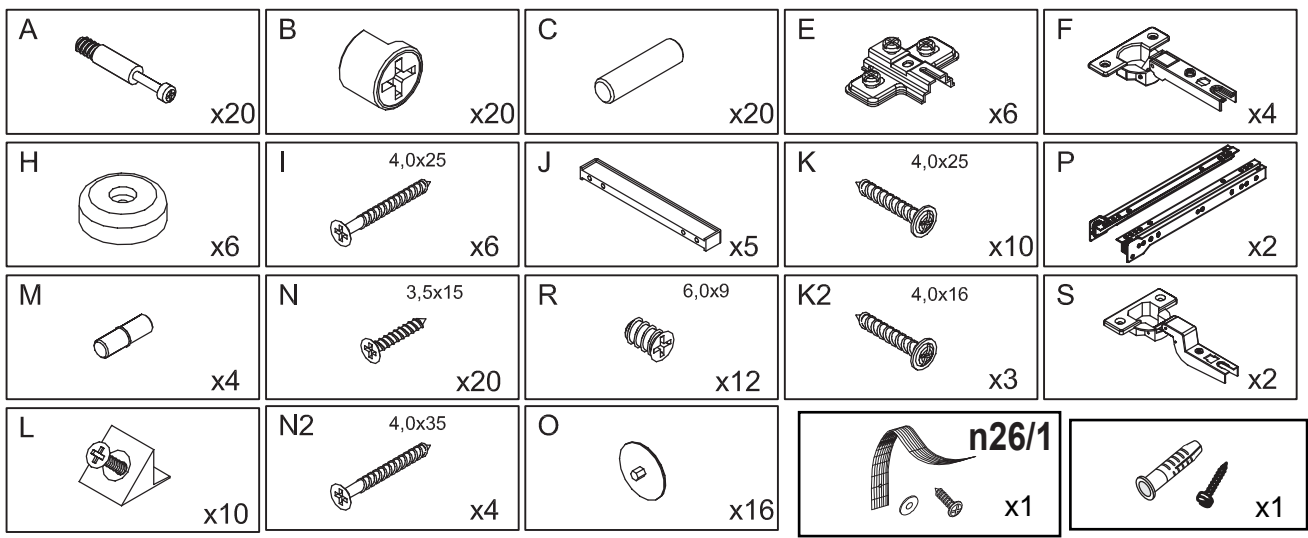

BC 1040 Kommode 2

43-816-...-9

1/1

Nr	Ausmaß	Stücke	Colli
1	456x396x16	1	1/1
2	782x396x16	1	1/1
3	782x396x16	1	1/1
4	396x160x16	2	1/1
5	788x323x16	1	1/1
6	788x323x16	1	1/1
7	788x307x16	1	1/1
8	1200x350x16	1	1/1

Nr	Ausmaß	Stücke	Colli
9	1200x350x16	1	1/1
10	773x306x16	1	1/1
11	318x115x16	2	1/1
12	300x115x16	2	1/1
13	300x115x16	2	1/1
14	798x388x3	1	1/1
15	330x295x3	2	1/1
16	798x394x3	2	1/1

1

2

3

4

5

6

7