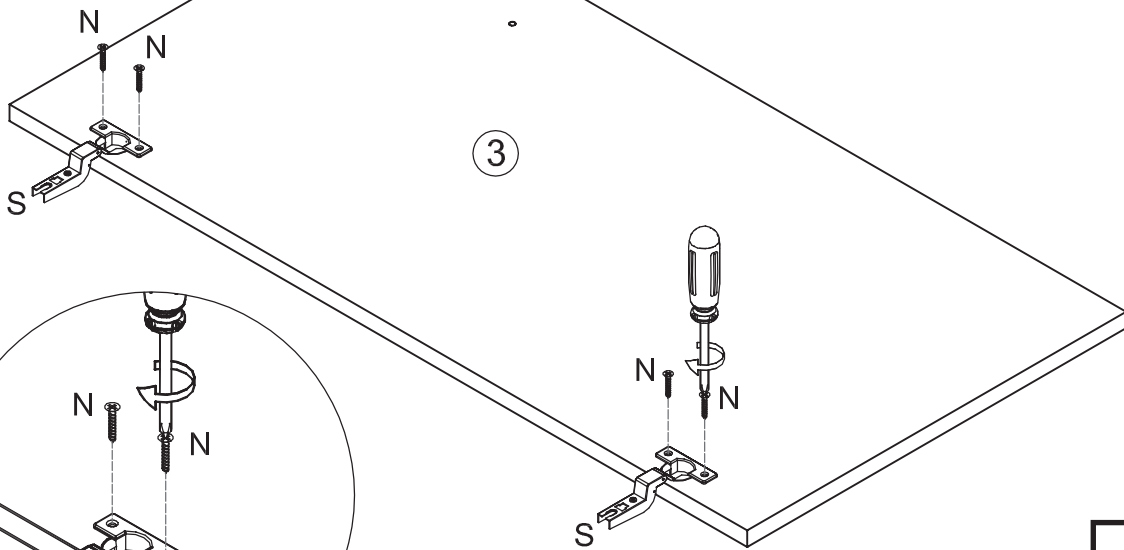

BC 1040 Kommode 2

43-816-...-9

1/1

Nr	Ausmaß	Stücke	Colli
1	456x396x16	1	1/1
2	782x396x16	1	1/1
3	782x396x16	1	1/1
4	396x160x16	2	1/1
5	788x323x16	1	1/1
6	788x323x16	1	1/1
7	788x307x16	1	1/1
8	1200x350x16	1	1/1

Nr	Ausmaß	Stücke	Colli
9	1200x350x16	1	1/1
10	773x306x16	1	1/1
11	318x115x16	2	1/1
12	300x115x16	2	1/1
13	300x115x16	2	1/1
14	798x388x3	1	1/1
15	330x295x3	2	1/1
16	798x394x3	2	1/1

1

2

3

4

5

6

7