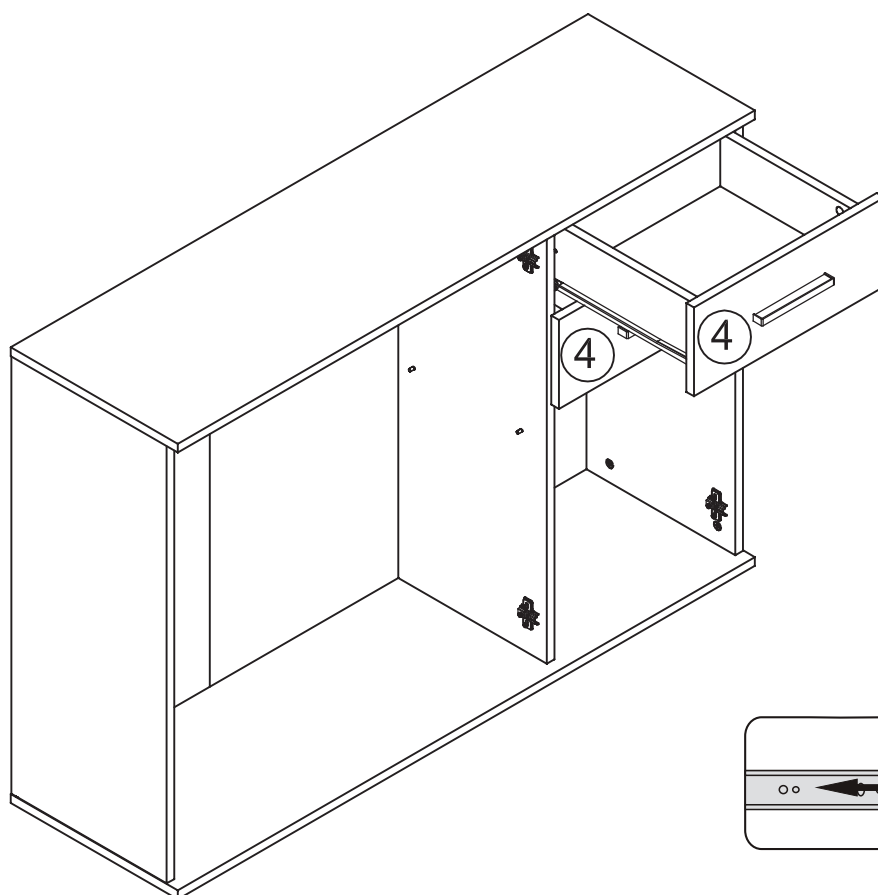

BC 1040 Kommode 2

43-816-...-9

1/1

Nr	Ausmaß	Stücke	Colli
1	456x396x16	1	1/1
2	782x396x16	1	1/1
3	782x396x16	1	1/1
4	396x160x16	2	1/1
5	788x323x16	1	1/1
6	788x323x16	1	1/1
7	788x307x16	1	1/1
8	1200x350x16	1	1/1

Nr	Ausmaß	Stücke	Colli
9	1200x350x16	1	1/1
10	773x306x16	1	1/1
11	318x115x16	2	1/1
12	300x115x16	2	1/1
13	300x115x16	2	1/1
14	798x388x3	1	1/1
15	330x295x3	2	1/1
16	798x394x3	2	1/1

1

2

3

4

5

6

7

8

9

10

11

12

13