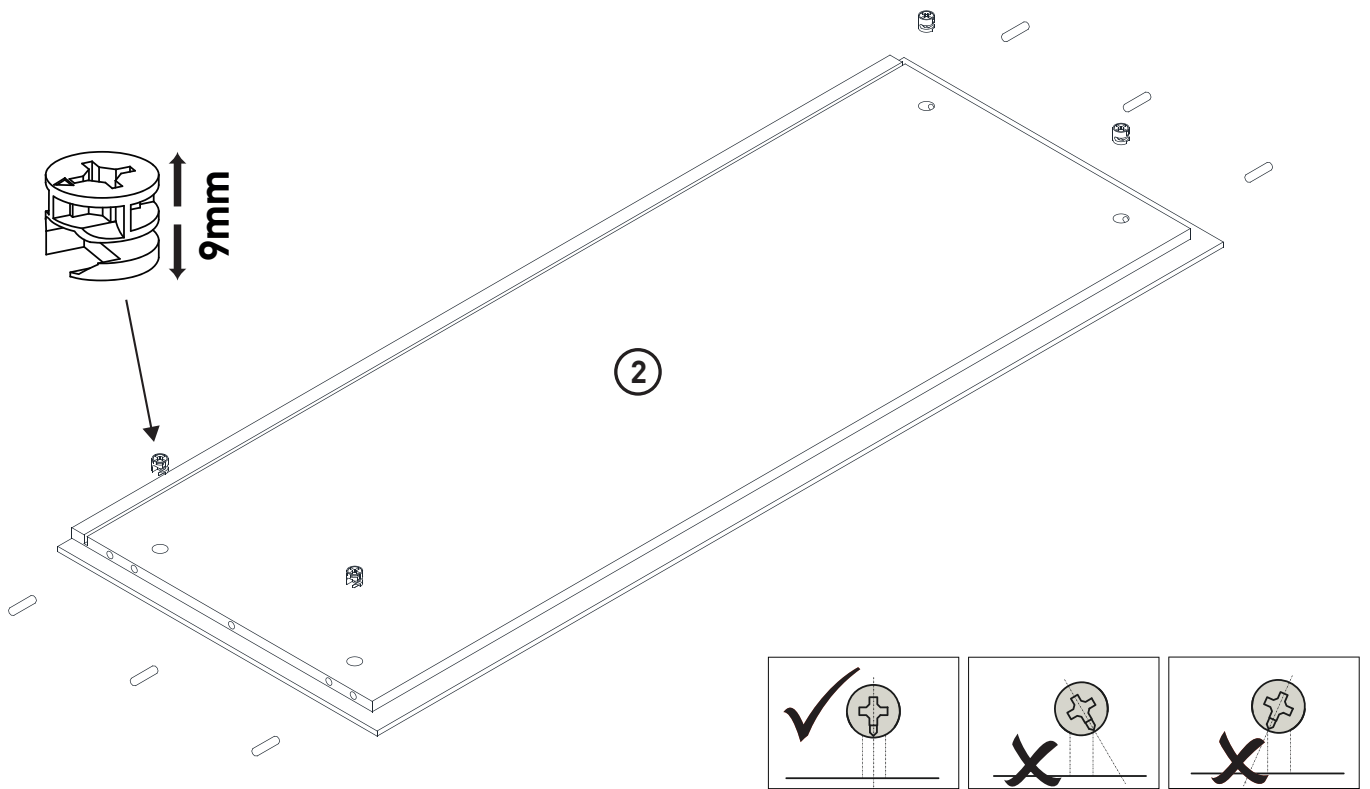

2

(A) x6 $\varnothing 8 \times 30$ (D) x4 9mm