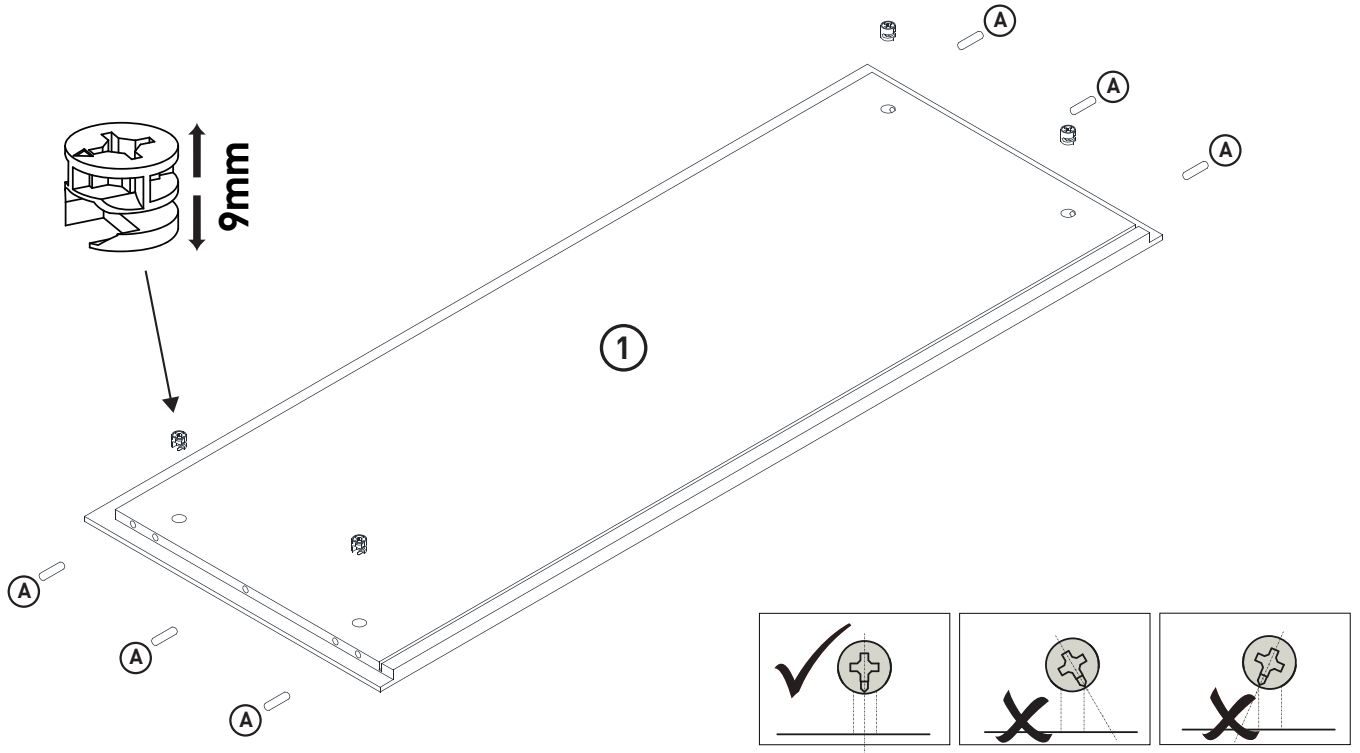

1

(A) x6 $\varnothing 8 \times 30$ (D) x4 9mm