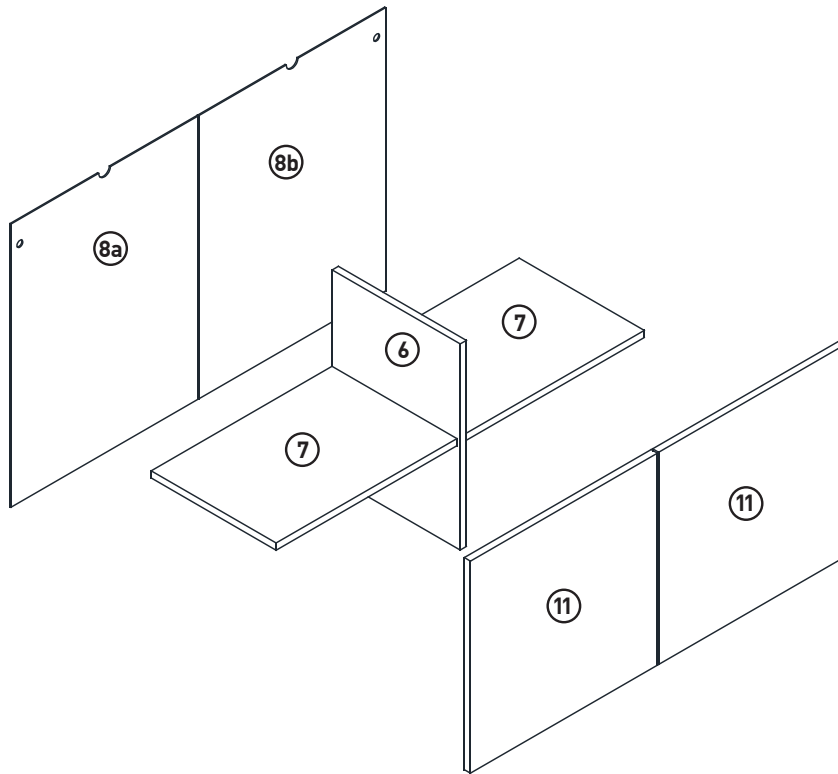

MONTAGEANLEITUNG

SIDEBOARD

LeHD 1-2-3-4 MODUL D

1110x420x720mm

Beutel no.1 D

Beutel no.2 D

Beutel no.3 D

Beutel no.4 D