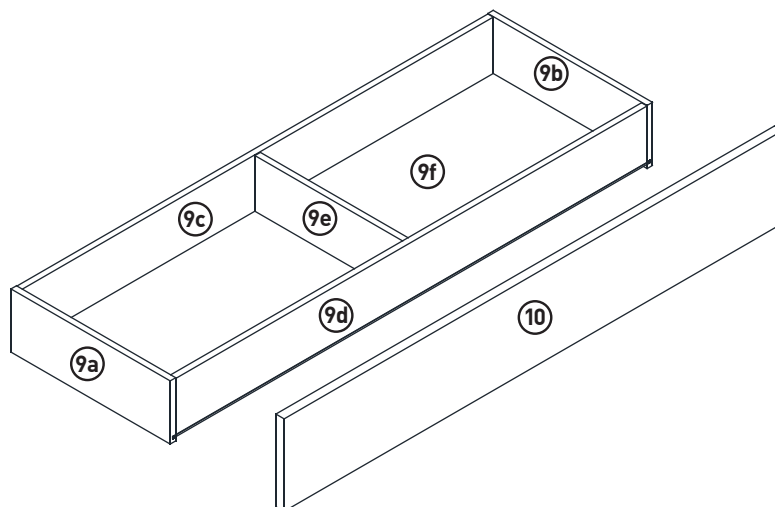

MONTAGEANLEITUNG

SIDEBOARD

LeHD 1-2-3-4 MODUL D

1110x420x720mm

Beutel no.1 D

Beutel no.2 D

Beutel no.3 D

Beutel no.4 D