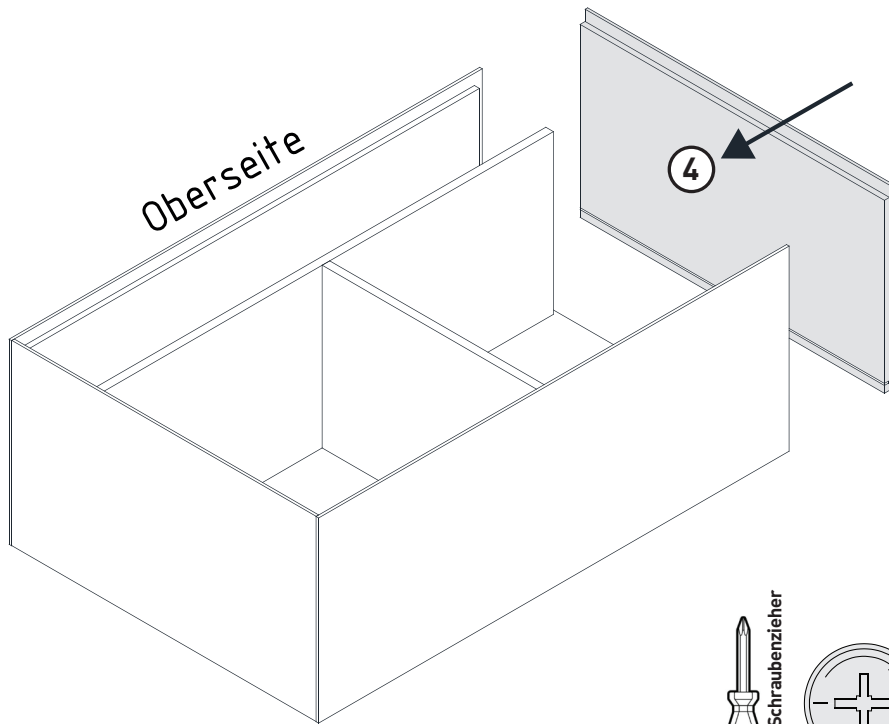

10

Kurzer Schraubenzieher