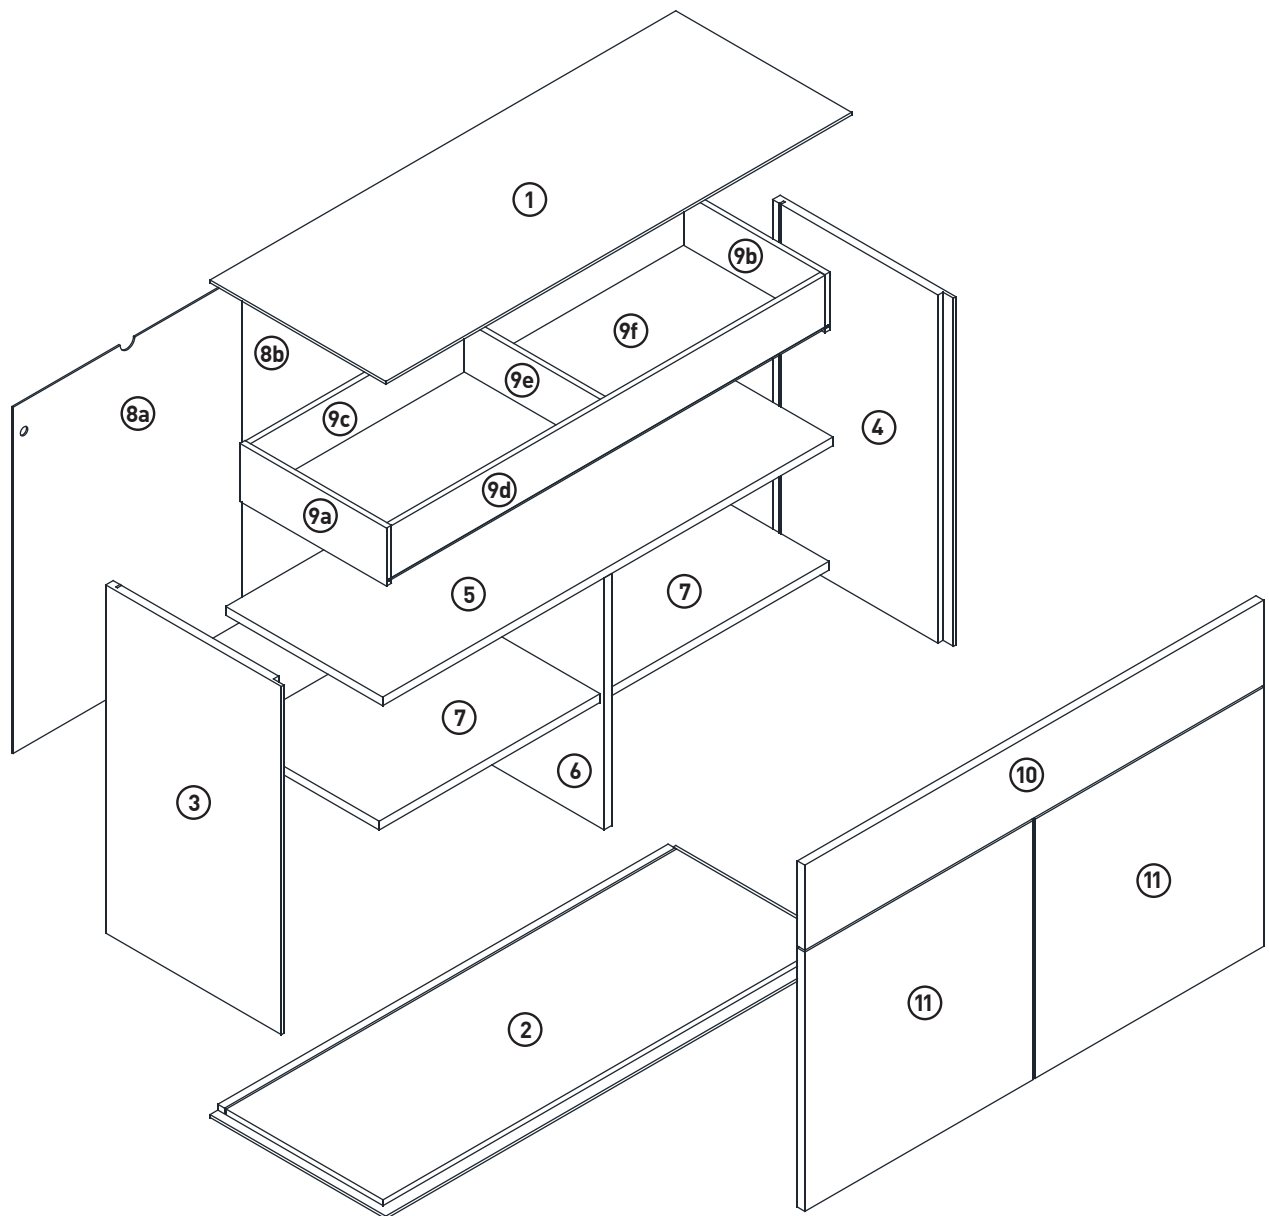

MONTAGEANLEITUNG

SIDEBOARD

LeHD 1-2-3-4 MODUL D

1110x420x720mm

Beutel no.1 D

Beutel no.2 D

Beutel no.3 D

Beutel no.4 D