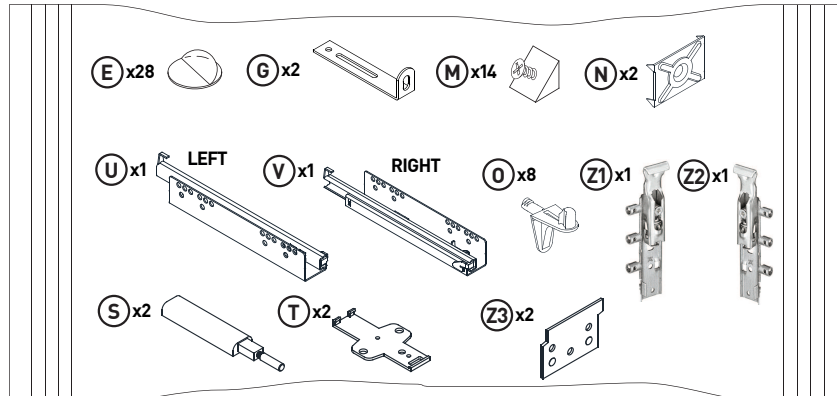

MONTAGEANLEITUNG

SIDEBOARD

LeHD 1-2-3-4 MODUL D

1110x420x720mm

Beutel no.1 D

Beutel no.2 D

Beutel no.3 D

Beutel no.4 D

Beutel no.5 D

Beutel no.6 D

Beutel no.7 D

Beutel no.8 D

Beutel no.9 D

Beutel no.10 D

Beutel no.12 D

Beutel no.11 D

Beachten Sie, dass in dem Montagebereich keine Elektroinstallationszonen und keine Ver- oder Entsorgungsleitungen vorhanden sind.

15

16

17

(L) x12  (E) x56  (Q) x6  $\varnothing 3.5 \times 13 \text{mm}$

(U) x3 Links (V) x3 Rechts 