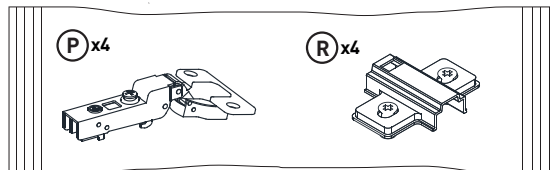

Beutel no.7 D

Beutel no.12 D