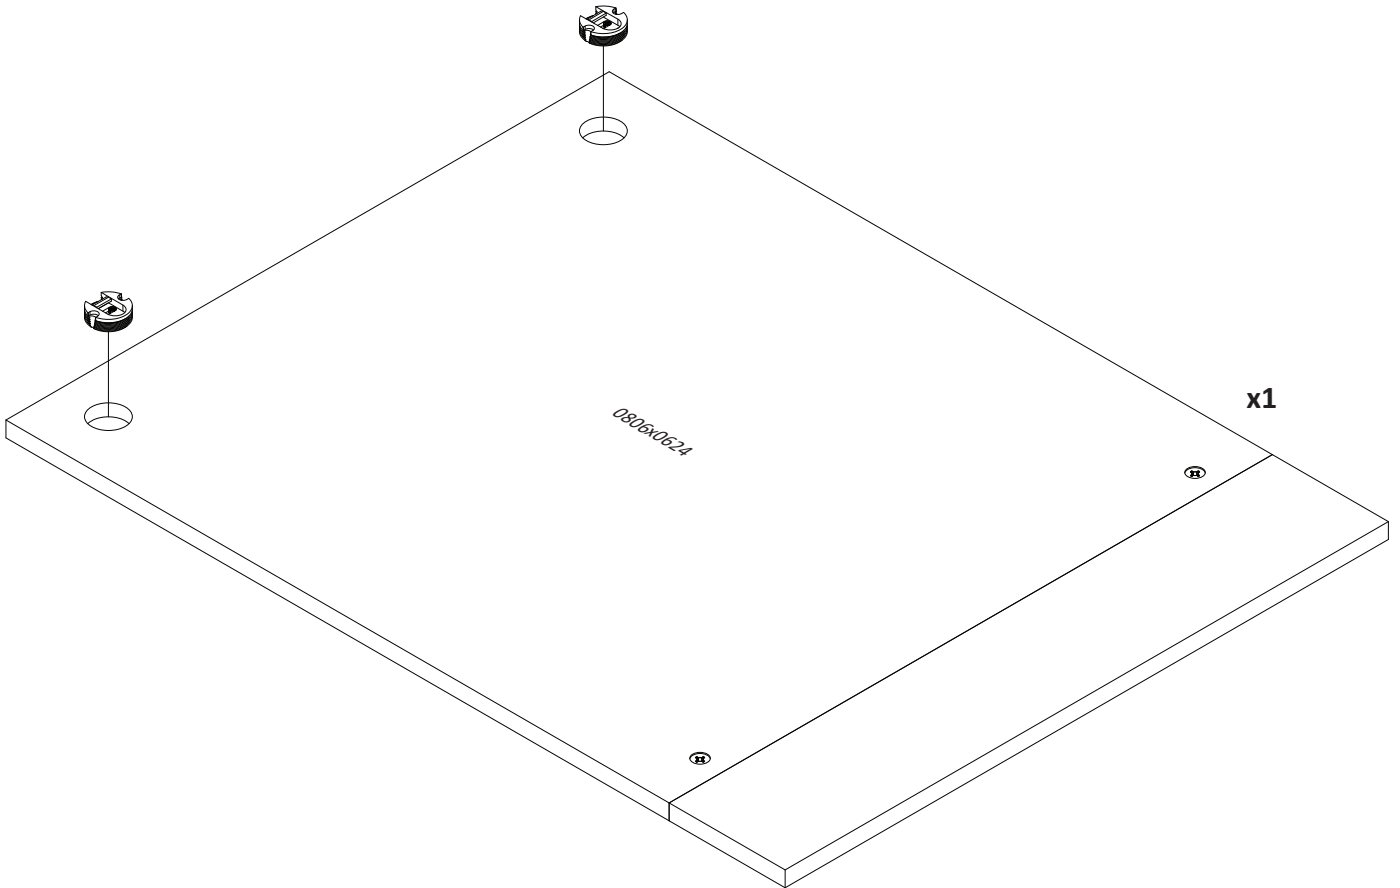

STELA-OG
LHW - 624x806x18
 12.08.2019

РУССКИЙ
 Важная информация
 Внимательно прочитайте.
 Сохраните эту информацию.

ВНИМАНИЕ
 Крепежные средства для крепления к стене не прилагаются, для разных материалов стен требуются различные крепления. Используйте крепежные средства, подходящие для материала стен в Вашем доме. Если Вы не уверены, какой тип креплений подходит к данному материалу, обратитесь в специализированный магазин.