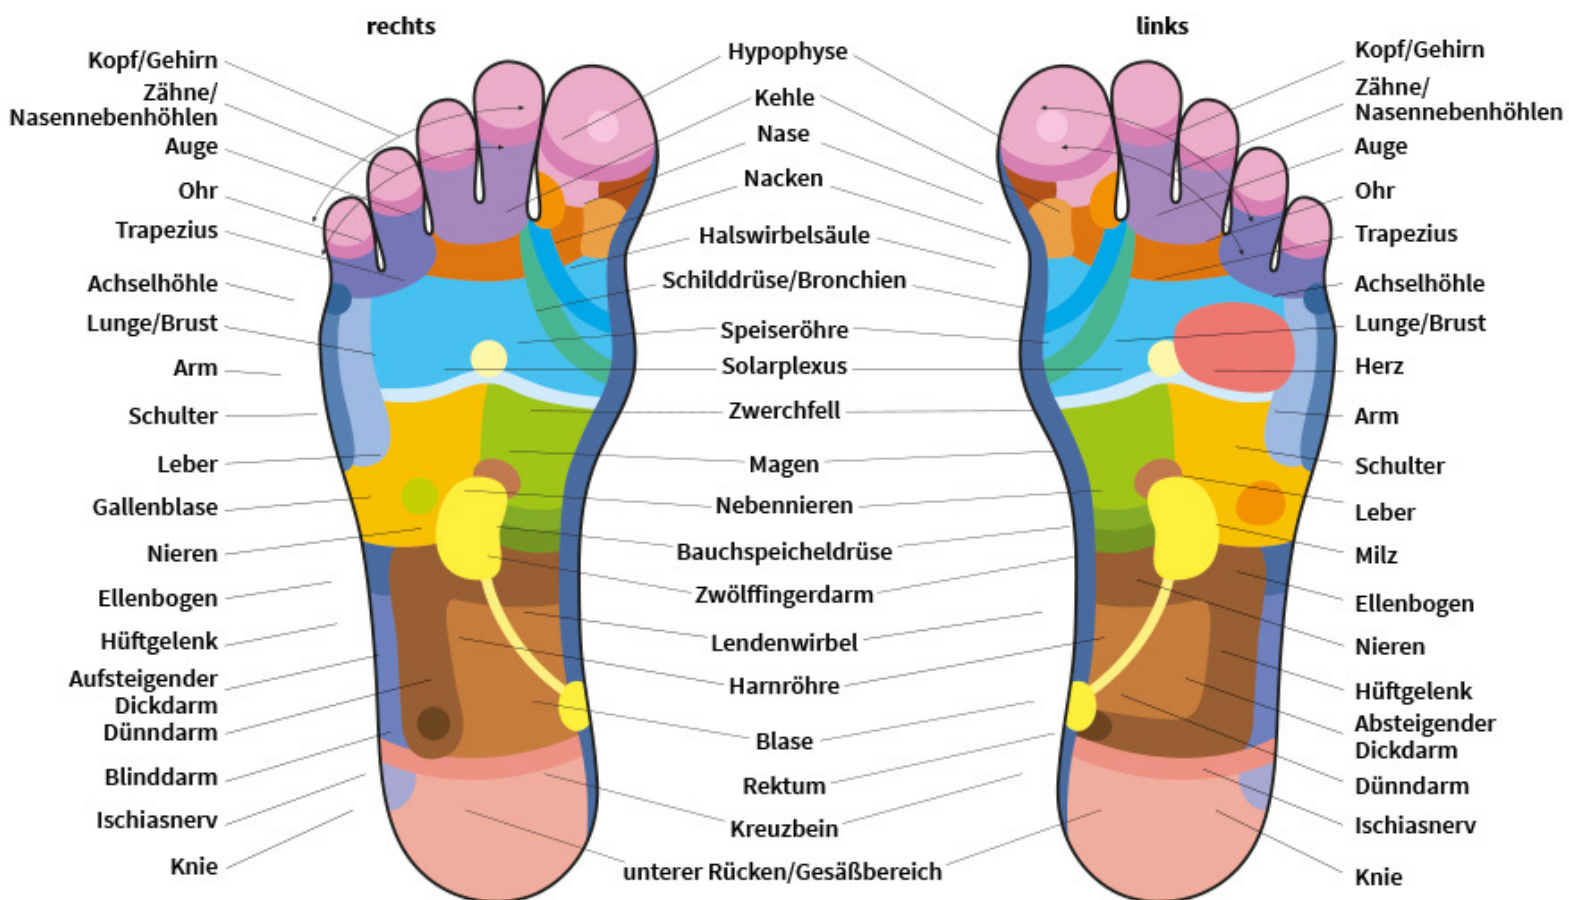

WINCH MASSAGEMATTE FÜR DIE REFLEXZONEN

Genießen Sie eine angenehme und gezielte Massage der Reflexzonen an Fuß, oder nach Bedarf dem ganzen Körper, mit unserer innovativen Winch Massagematte!

Mit den unterschiedlich großen Noppen aus hochwertigem und hautfreundlichem Material, stimuliert die Matte die Reflexzonen Ihrer Füße, Hände oder des Rückens, um eine ganzheitliche Entspannung in Ihrem Körper zu fördern.

Die Technik der **Reflexzonenmassage** besagt, dass jeder Teil unseres Körpers durch spezifische Zonen, wie unten im Bild an den Füßen, repräsentiert wird.

Eine gezielte **Druckmassage dieser Reflexzonen** kann Reize an die jeweiligen Körperstellen senden und sie bei Heilungsprozessen unterstützen.

Die Massage mit der Matte steigert die Durchblutung, kann Blockaden im Körper lösen und durch das massierte Gewebe können die jeweiligen Stränge zu den betroffenen Körperpartien gelockert werden.

Anwendung:

Platzieren Sie Ihre Füße, Hände oder Ihren Rücken liegend, auf der Matte und drücken Sie diese je nach Belieben mit leichtem oder stärkerem Druck in die Massagematte.

Sie können auch auf der Matte laufen oder Ihre Füße abwechselnd auf und ab bewegen.