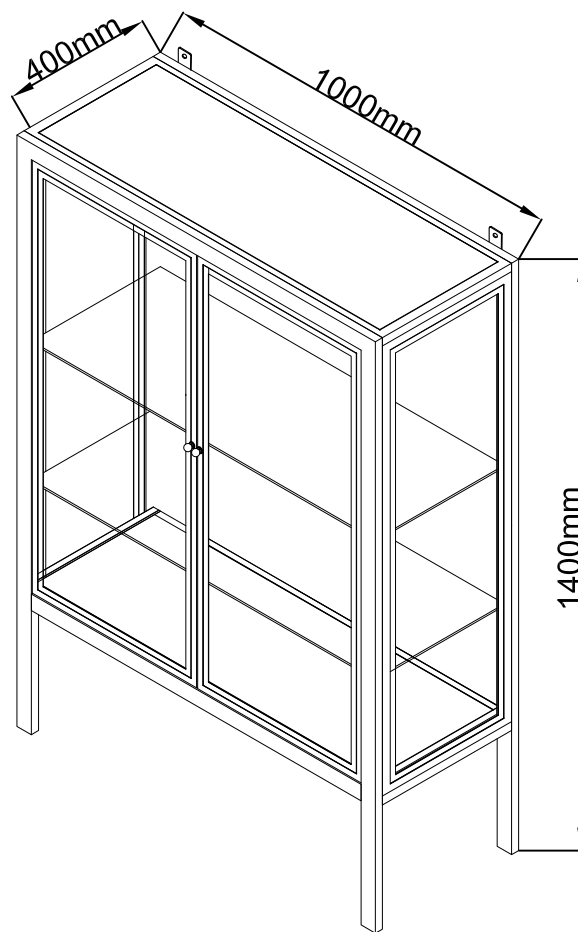

# Adrianni showcase 140/2GD

- |                                       |                                   |
|---------------------------------------|-----------------------------------|
| <b>D</b> Montageanleitung             | <b>GB</b> Assembly instructions   |
| <b>FR</b> Notice de montage           | <b>IT</b> Istruzioni di montaggio |
| <b>NL</b> Handleiding voor de montage | <b>PL</b> Instrukcja montażu      |
| <b>CZ</b> Montážní návod              | <b>SK</b> Návod na montáž         |
| <b>HU</b> Szerelési útmutató          | <b>RO</b> Instrucțiuni de montaj  |
| <b>TR</b> Montaj talimatı             | <b>RU</b> ИНСТРУКЦИЯ ПО МОНТАЖУ   |

01

02

03

04

05

06

07

08