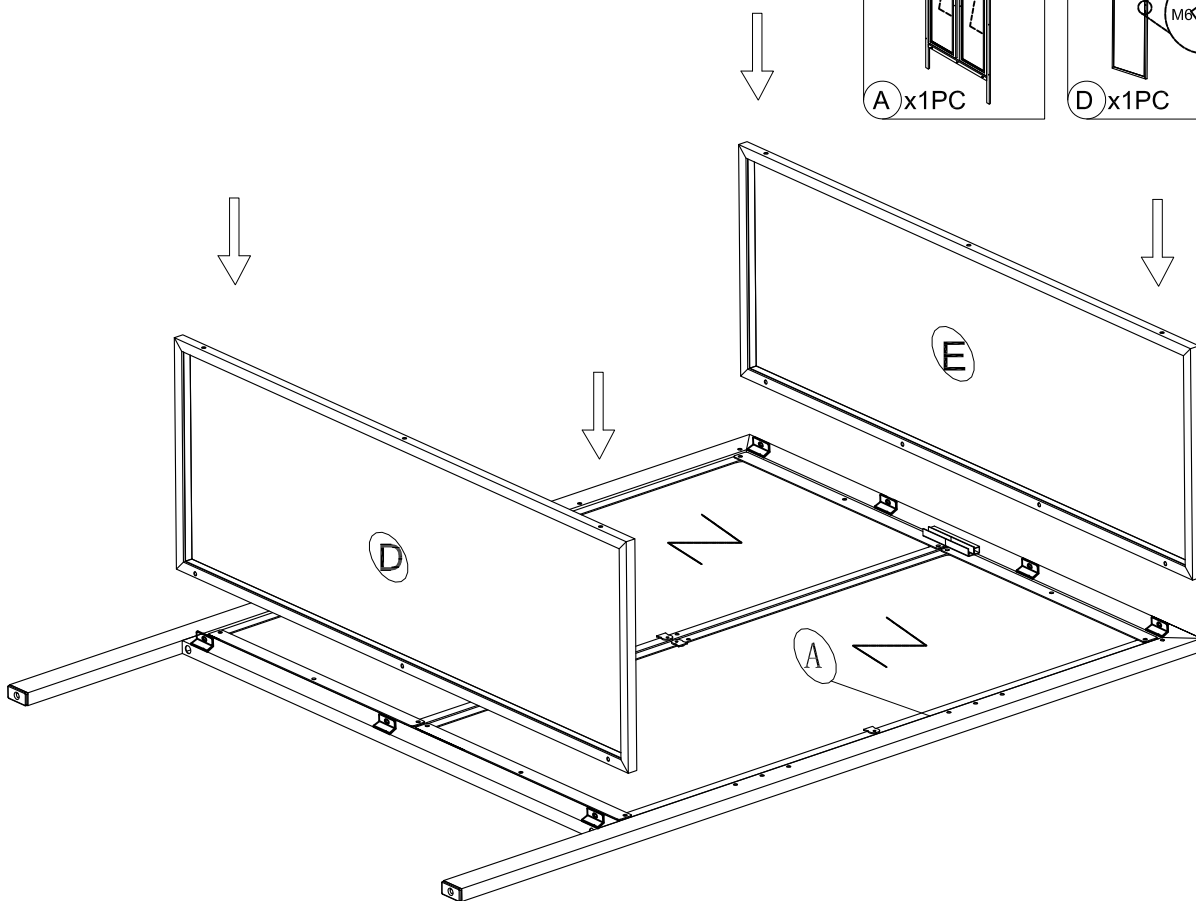

# Adrianni showcase 140/2GD

- |                                       |                                   |
|---------------------------------------|-----------------------------------|
| <b>D</b> Montageanleitung             | <b>GB</b> Assembly instructions   |
| <b>FR</b> Notice de montage           | <b>IT</b> Istruzioni di montaggio |
| <b>NL</b> Handleiding voor de montage | <b>PL</b> Instrukcja montażu      |
| <b>CZ</b> Montážní návod              | <b>SK</b> Návod na montáž         |
| <b>HU</b> Szerelési útmutató          | <b>RO</b> Instrucțiuni de montaj  |
| <b>TR</b> Montaj talimatı             | <b>RU</b> ИНСТРУКЦИЯ ПО МОНТАЖУ   |

01

02

03

04

05

06

07

08