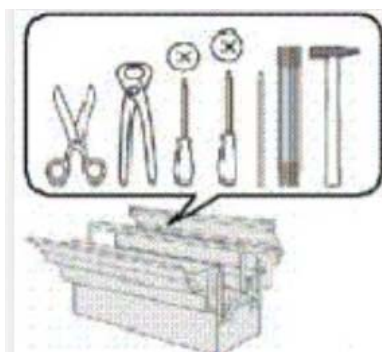

# Adrianni showcase 140/2GD

- |                                       |                                   |
|---------------------------------------|-----------------------------------|
| <b>D</b> Montageanleitung             | <b>GB</b> Assembly instructions   |
| <b>FR</b> Notice de montage           | <b>IT</b> Istruzioni di montaggio |
| <b>NL</b> Handleiding voor de montage | <b>PL</b> Instrukcja montażu      |
| <b>CZ</b> Montážní návod              | <b>SK</b> Návod na montáž         |
| <b>HU</b> Szerelési útmutató          | <b>RO</b> Instrucțiuni de montaj  |
| <b>TR</b> Montaj talimatı             | <b>RU</b> ИНСТРУКЦИЯ ПО МОНТАЖУ   |