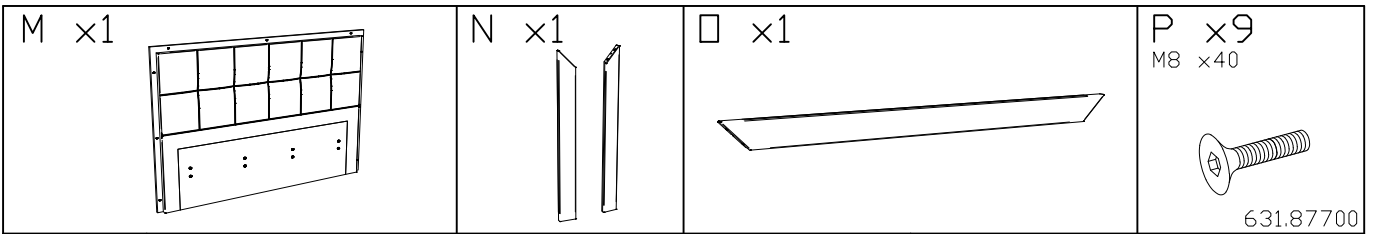

F x4

bei Breiten ab 160cm
à partir des dimensions 160cm

for widths from 160cm
della misura 160cm

A x2

B x6

793.305

C x6

793.305

630.779

L x6
Ø4 x20

631.303

1.

660.01197

2.

3.

1 sektorig / 1 sector / 1 secteur / 1 settore