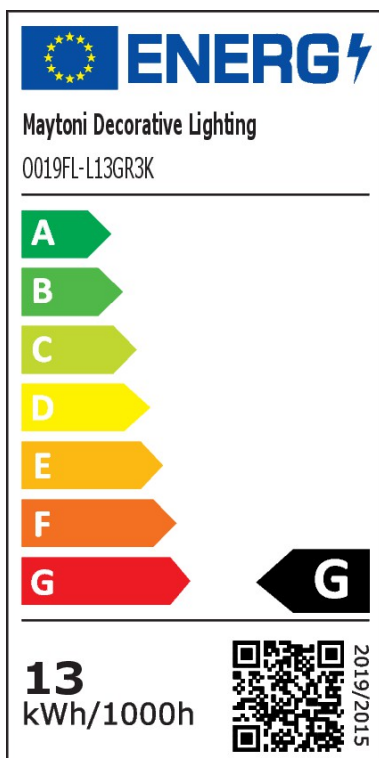

LED Wegeleuchte Royal Mile in Grau 13W 330lm IP65 151mm

Wegeleuchten

UVP: 104,90 Euro

Haben Sie eine Frage zum Produkt?
info@click-licht.de
(+49) 2361 40 67 600
Montag - Freitag 09:00 - 16:00 Uhr

Artikelnummer	A-624495
Material	Aluminium
Farbe	Grau
Anschlussspannung	100-240 V
Leistungsaufnahme	13 W
Schutzklasse	I
Schutzart	IP65
Montageart	Boden
Dimmbar	Nein
Lichttechnologie	LED
Bauform	LED-Platine
Farbtemperatur	3000 Kelvin
Lichtfarbe	Warmweiß
Lichtstrom	330 lm
Farbwiedergabeindex	80
Lebensdauer	20000 h
Schaltzyklen	15000
Anwendungsbereich	Terrasse
Stil	Modern
Form	eckig
Netzstecker	Nein
Leuchtmittel	Ja, fest verbaut
Produktmaße	(H) 151 mm (B) 151 mm (L) 151 mm